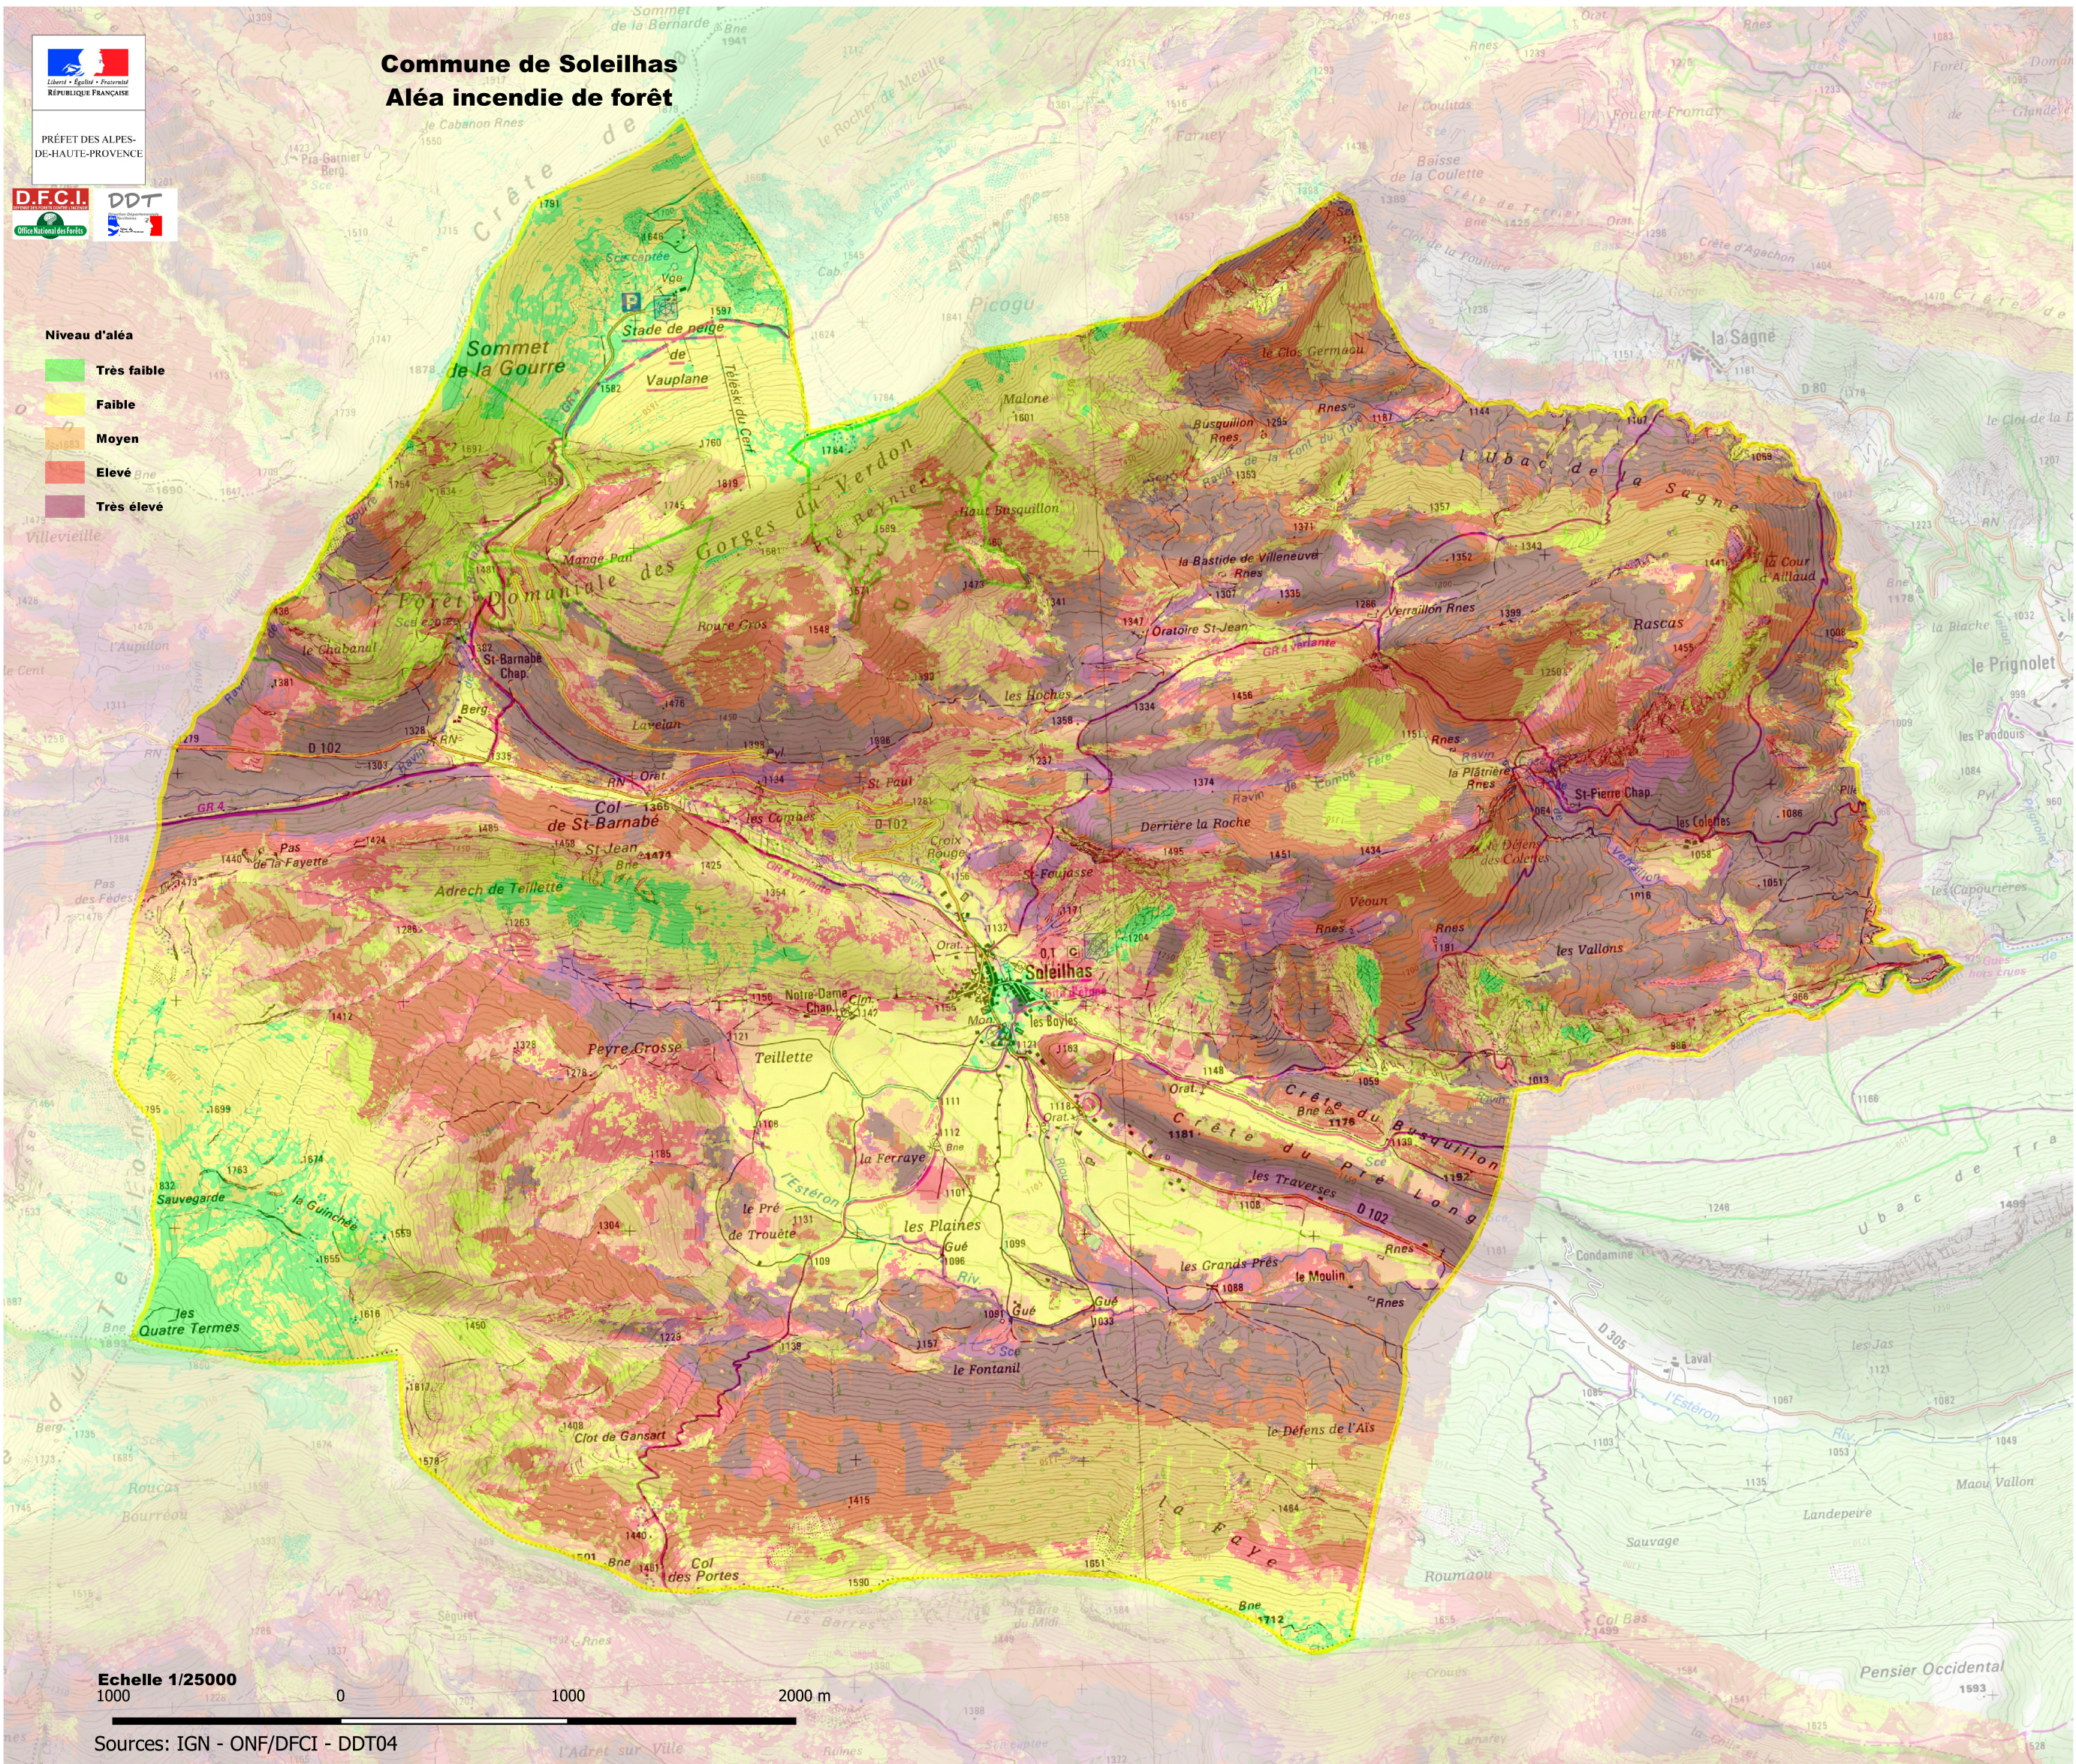

PRÉFET DES ALPES-DE-HAUTE-PROVENCE

Commune de Soleilhas Aléa incendie de forêt

- Niveau d'aléa**
- Très faible
 - Faible
 - Moyen
 - Elevé
 - Très élevé

Echelle 1/25000
0 1000 2000 m

Sources: IGN - ONF/DFCI - DDT04