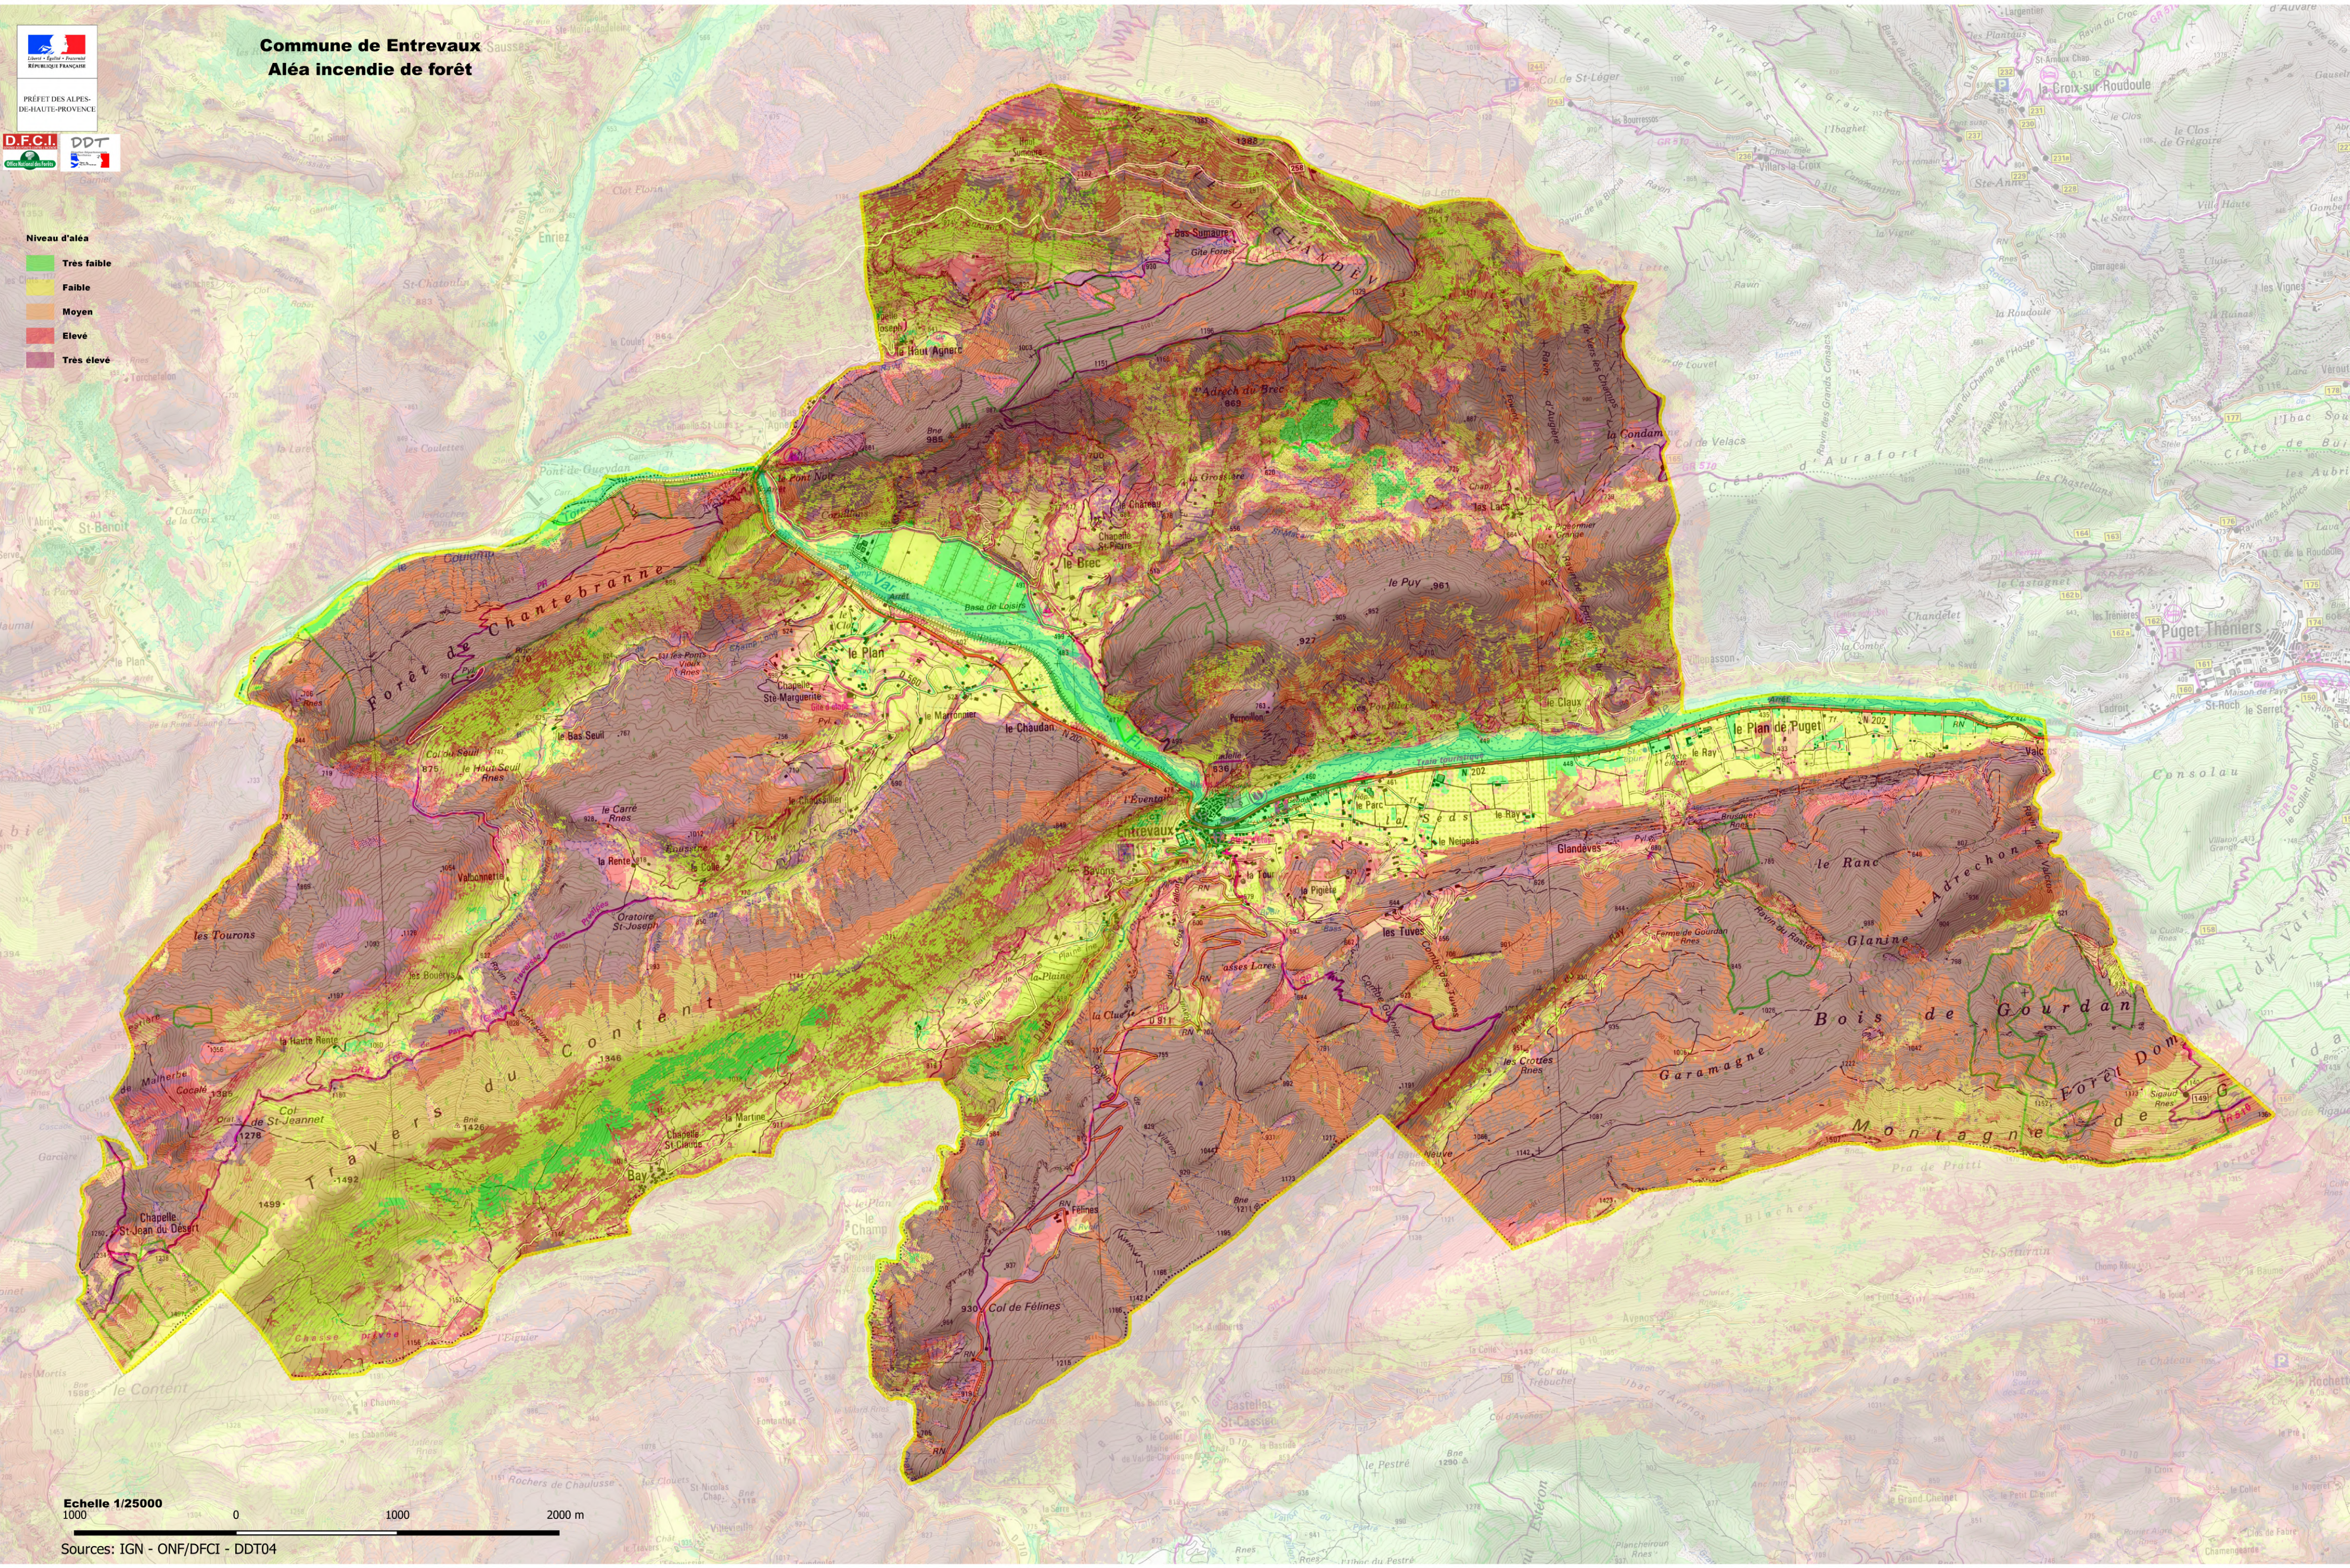

PRÉFET DES ALPES-DE-HAUTE-PROVENCE

# Commune de Entrevaux Aléa incendie de forêt

- Niveau d'aléa
- Très faible
  - Faible
  - Moyen
  - Elevé
  - Très élevé

Echelle 1/25000  
0 1000 2000 m

Sources: IGN - ONF/DFCI - DDT04