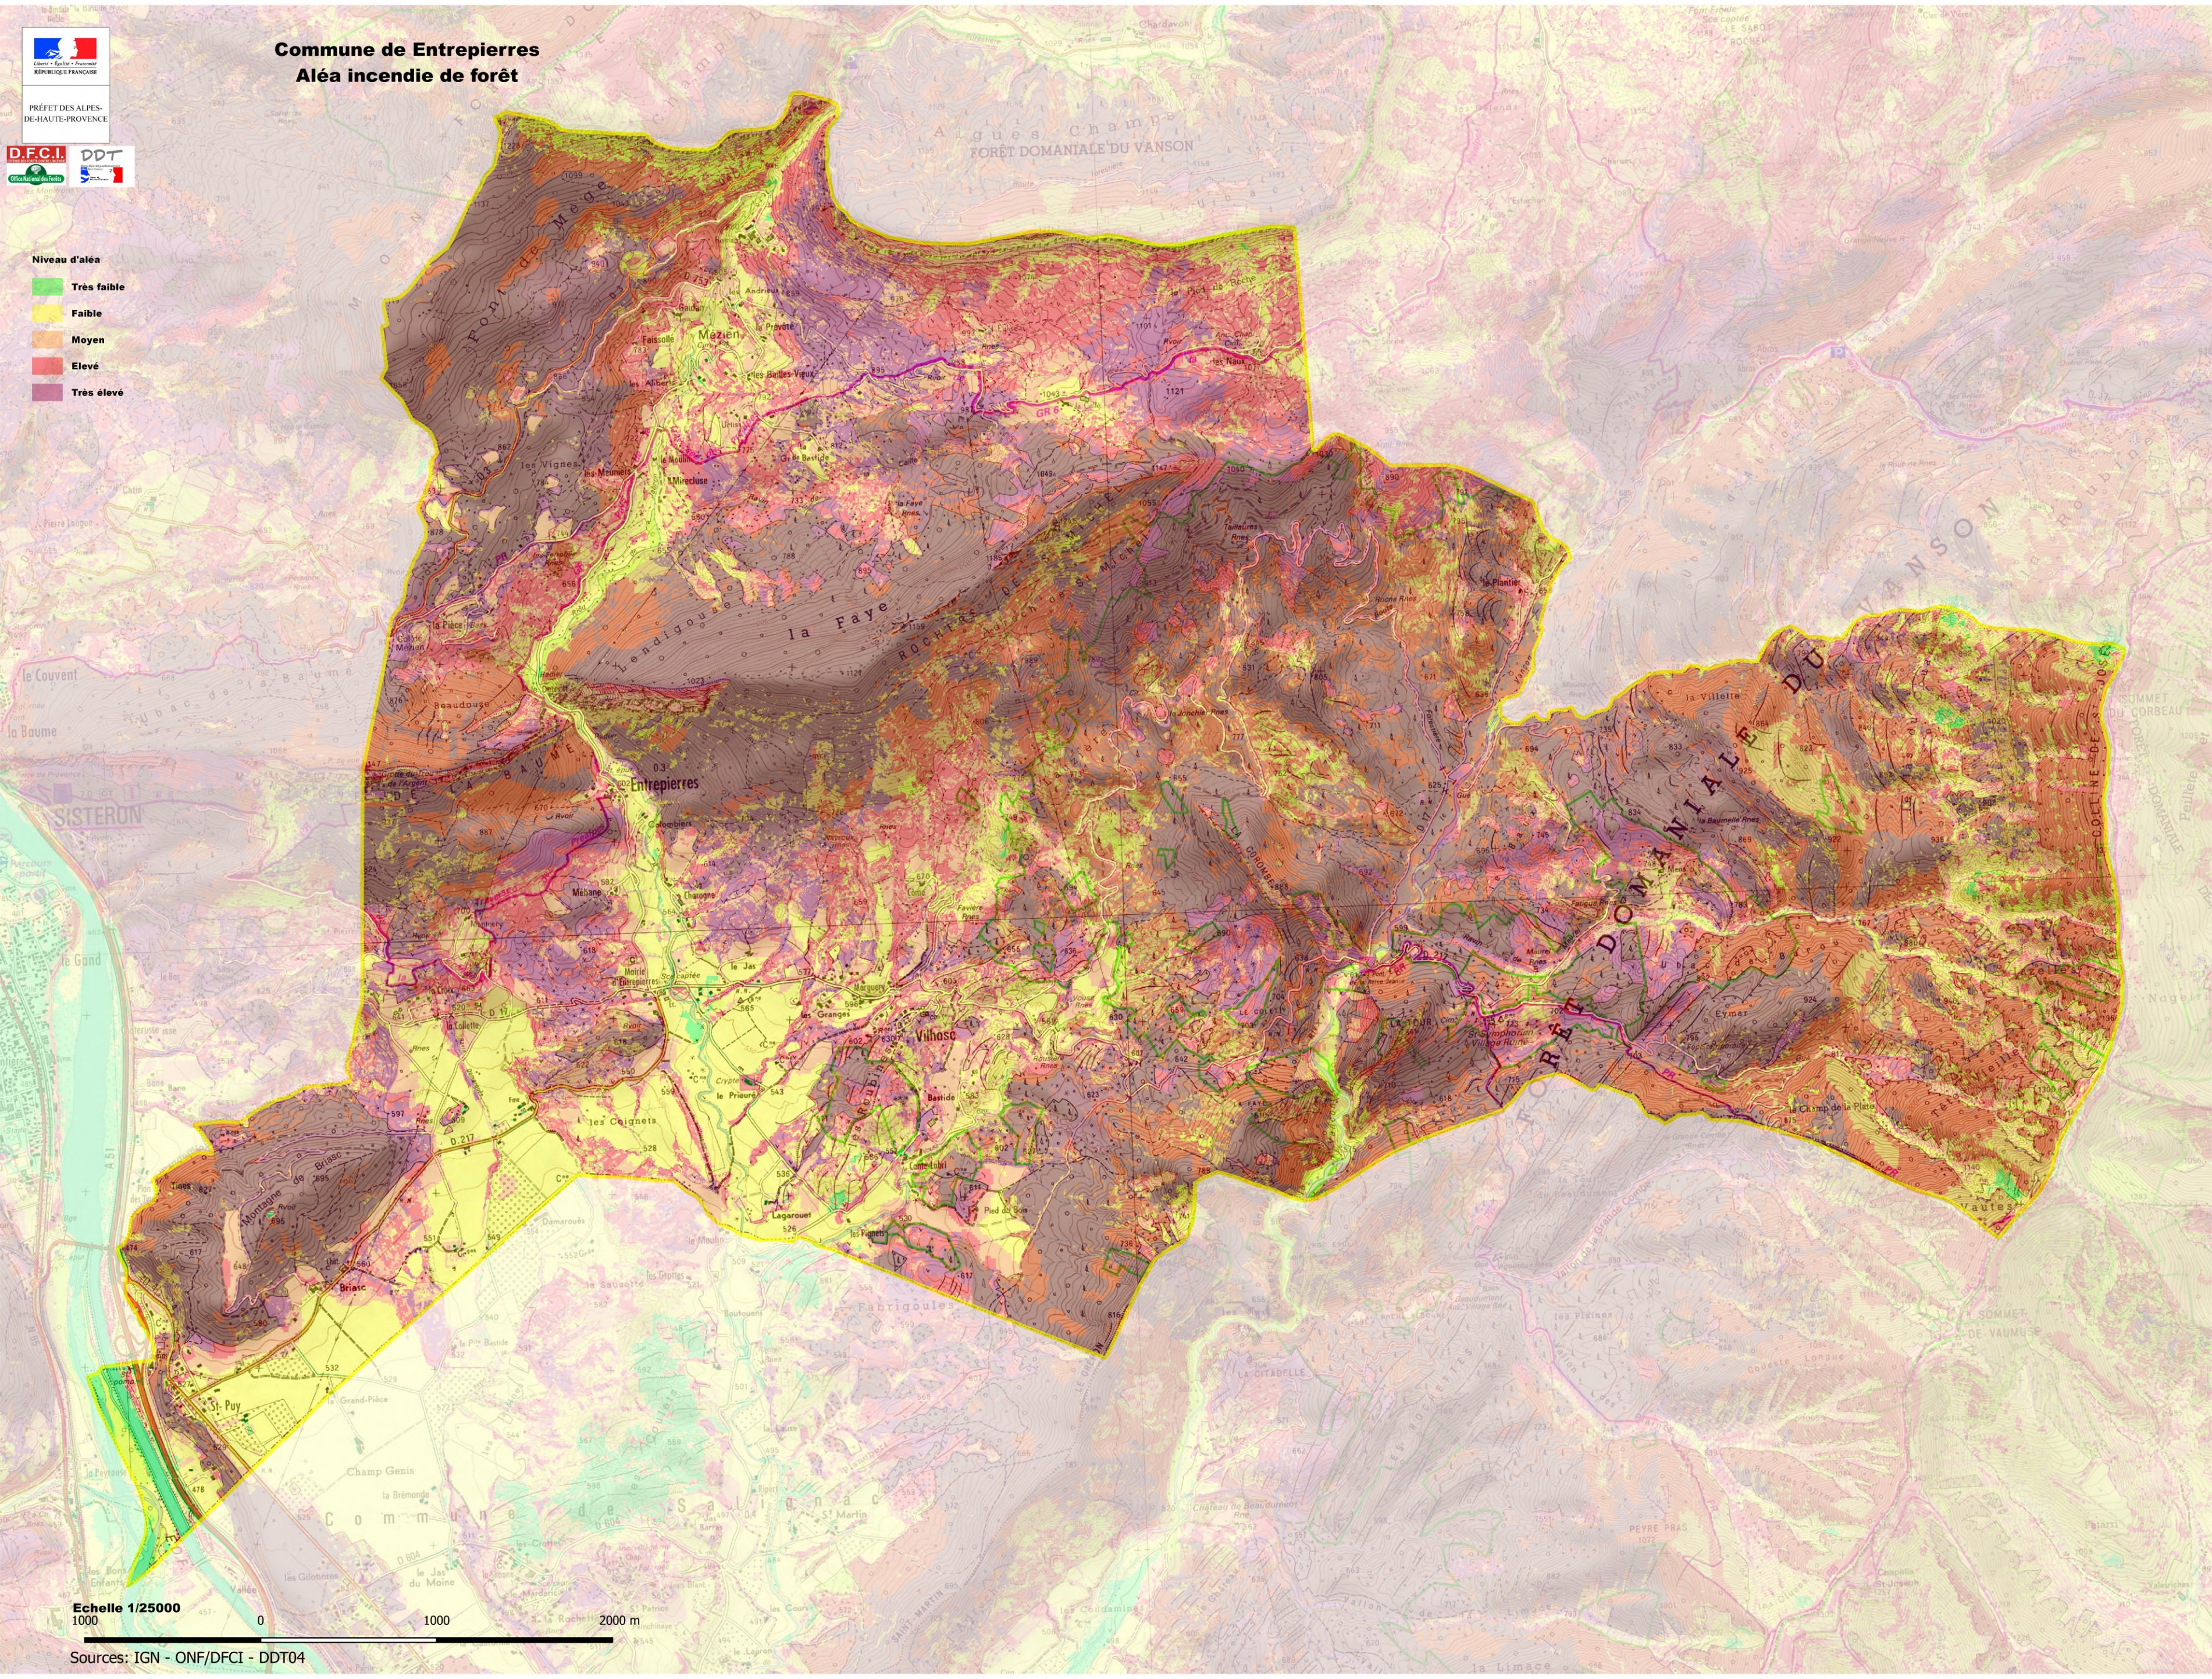

Commune de Entrepierres
Aléa incendie de forêt

PRÉFET DES ALPES-DE-HAUTE-PROVENCE

- Niveau d'aléa**
- Très faible
 - Faible
 - Moyen
 - Elevé
 - Très élevé

Echelle 1/25000
0 1000 2000 m

Sources: IGN - ONF/DFCI - DDT04