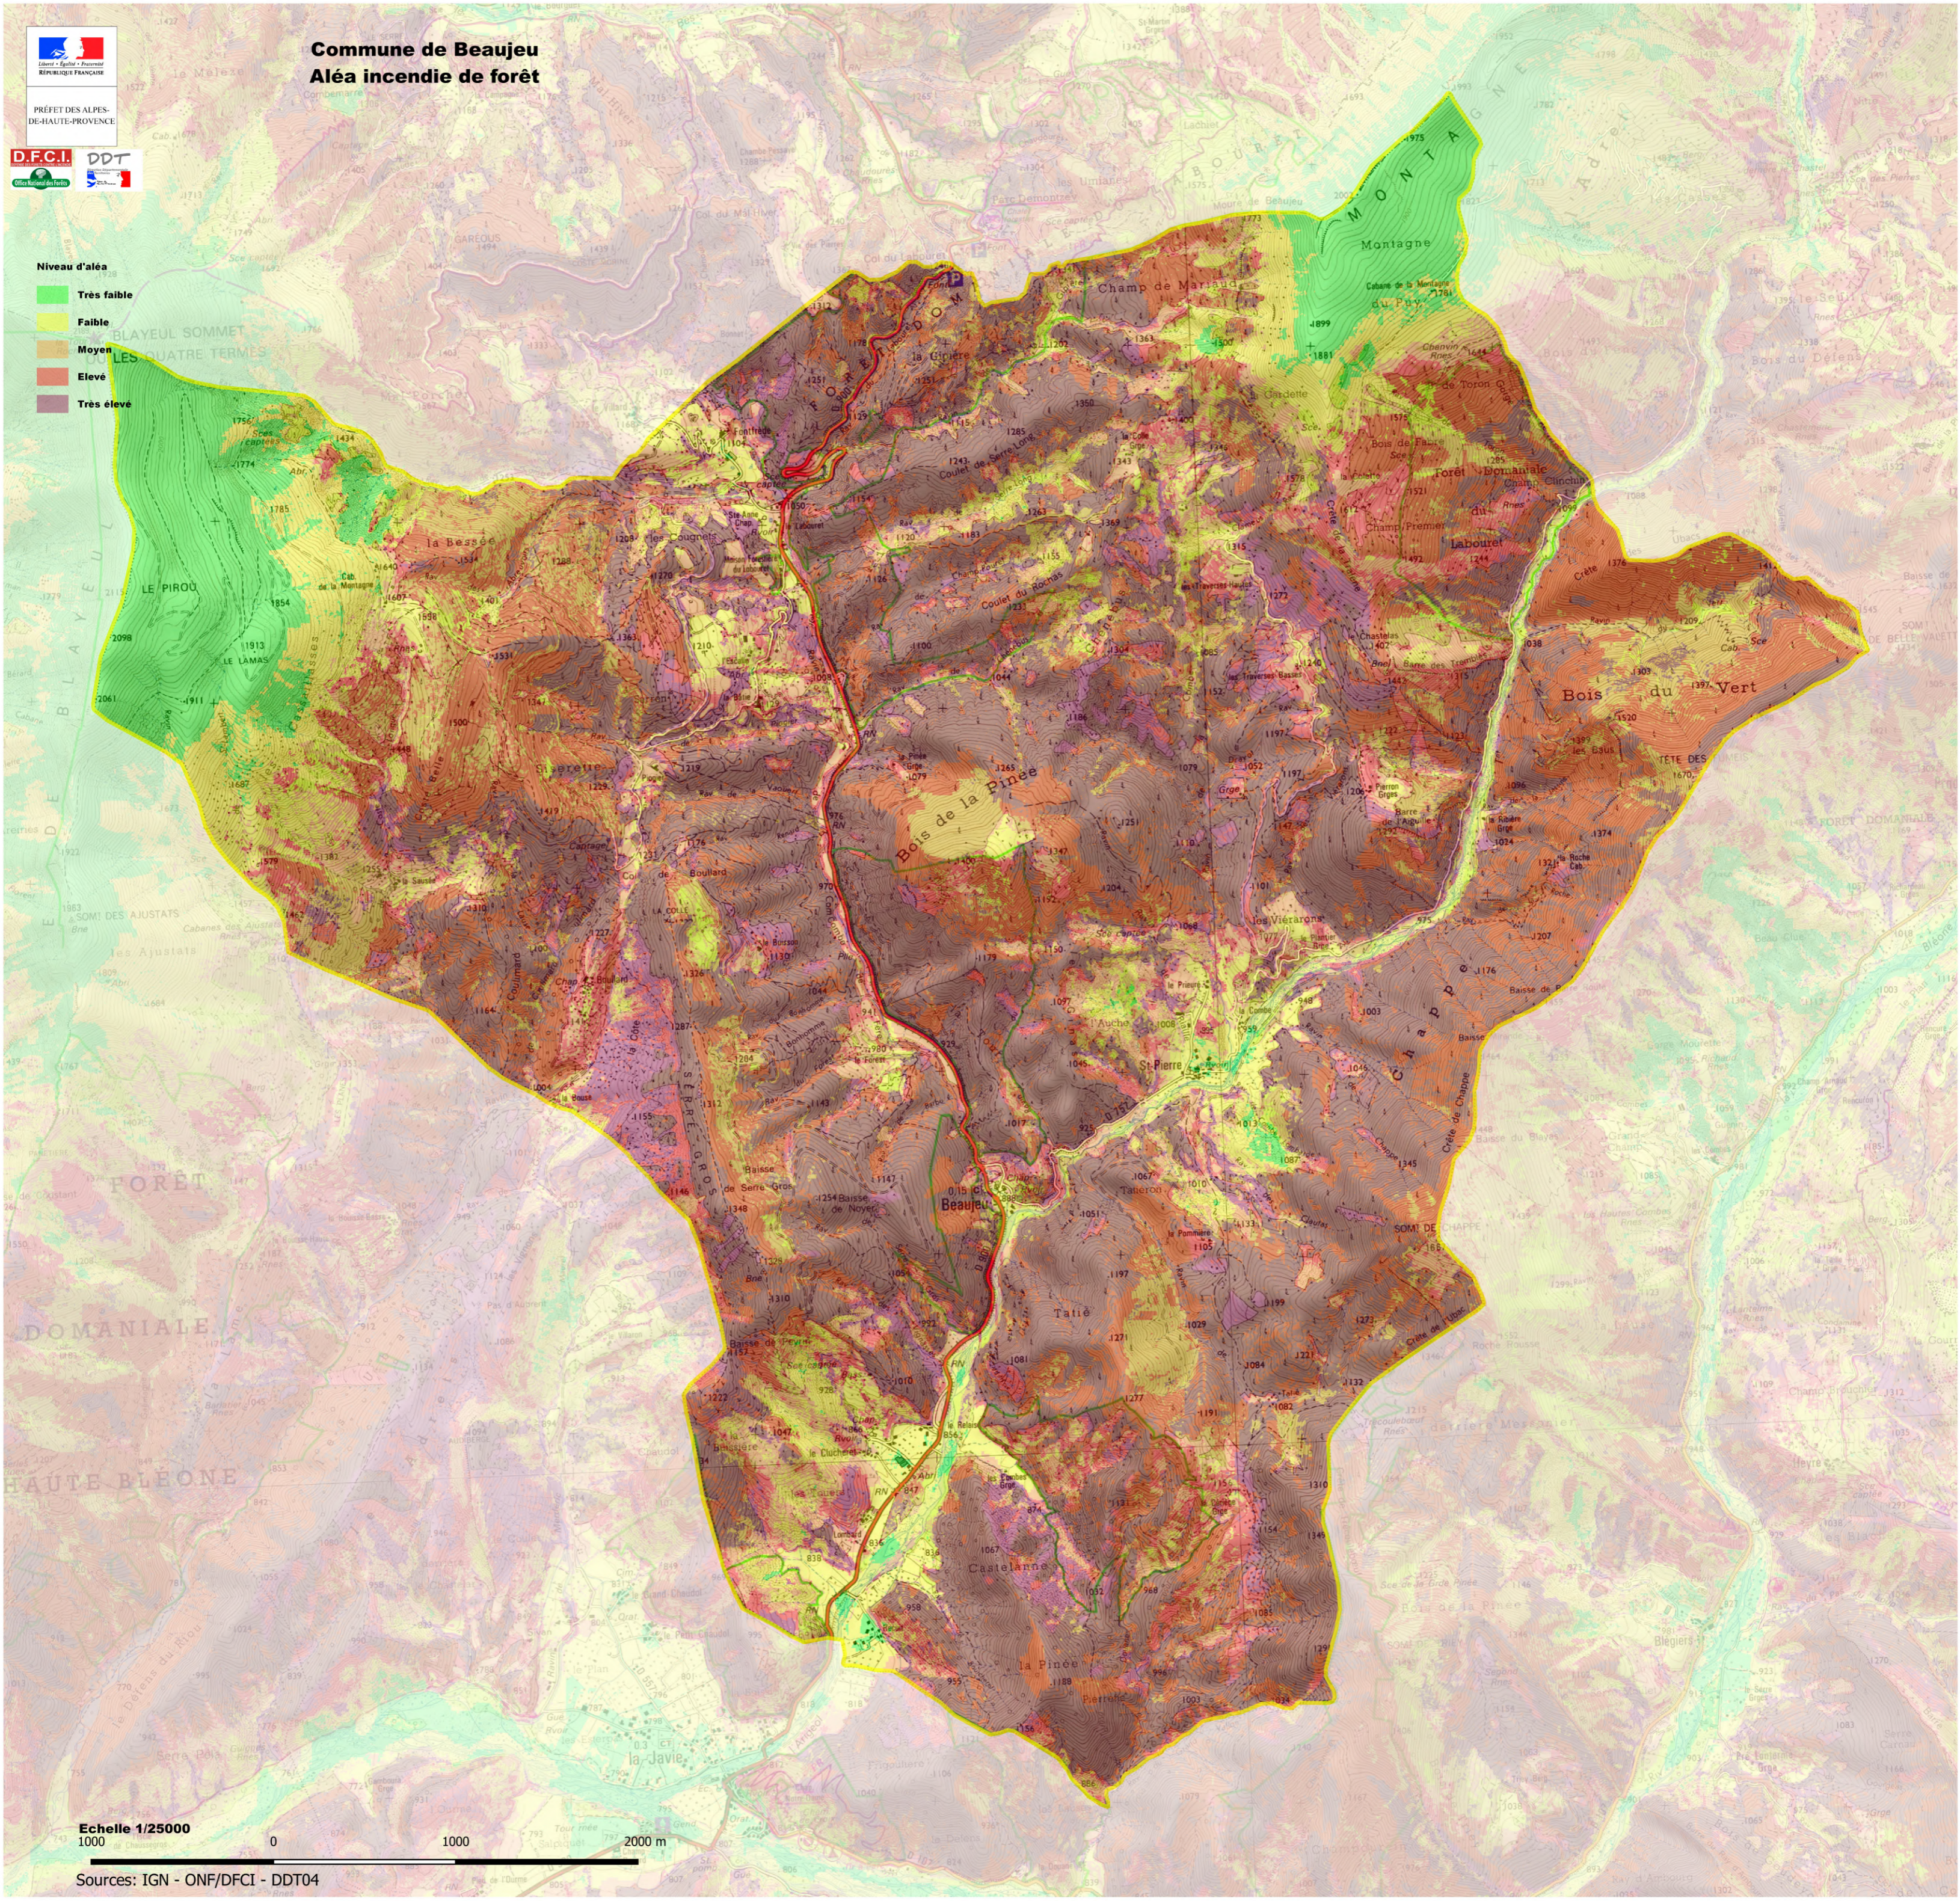

# Commune de Beaujeu

## Aléa incendie de forêt

PRÉFET DES ALPES-DE-HAUTE-PROVENCE

- Niveau d'aléa
- Très faible
  - Faible
  - Moyen
  - Elevé
  - Très élevé

Echelle 1/25000

Sources: IGN - ONF/DFCI - DDT04