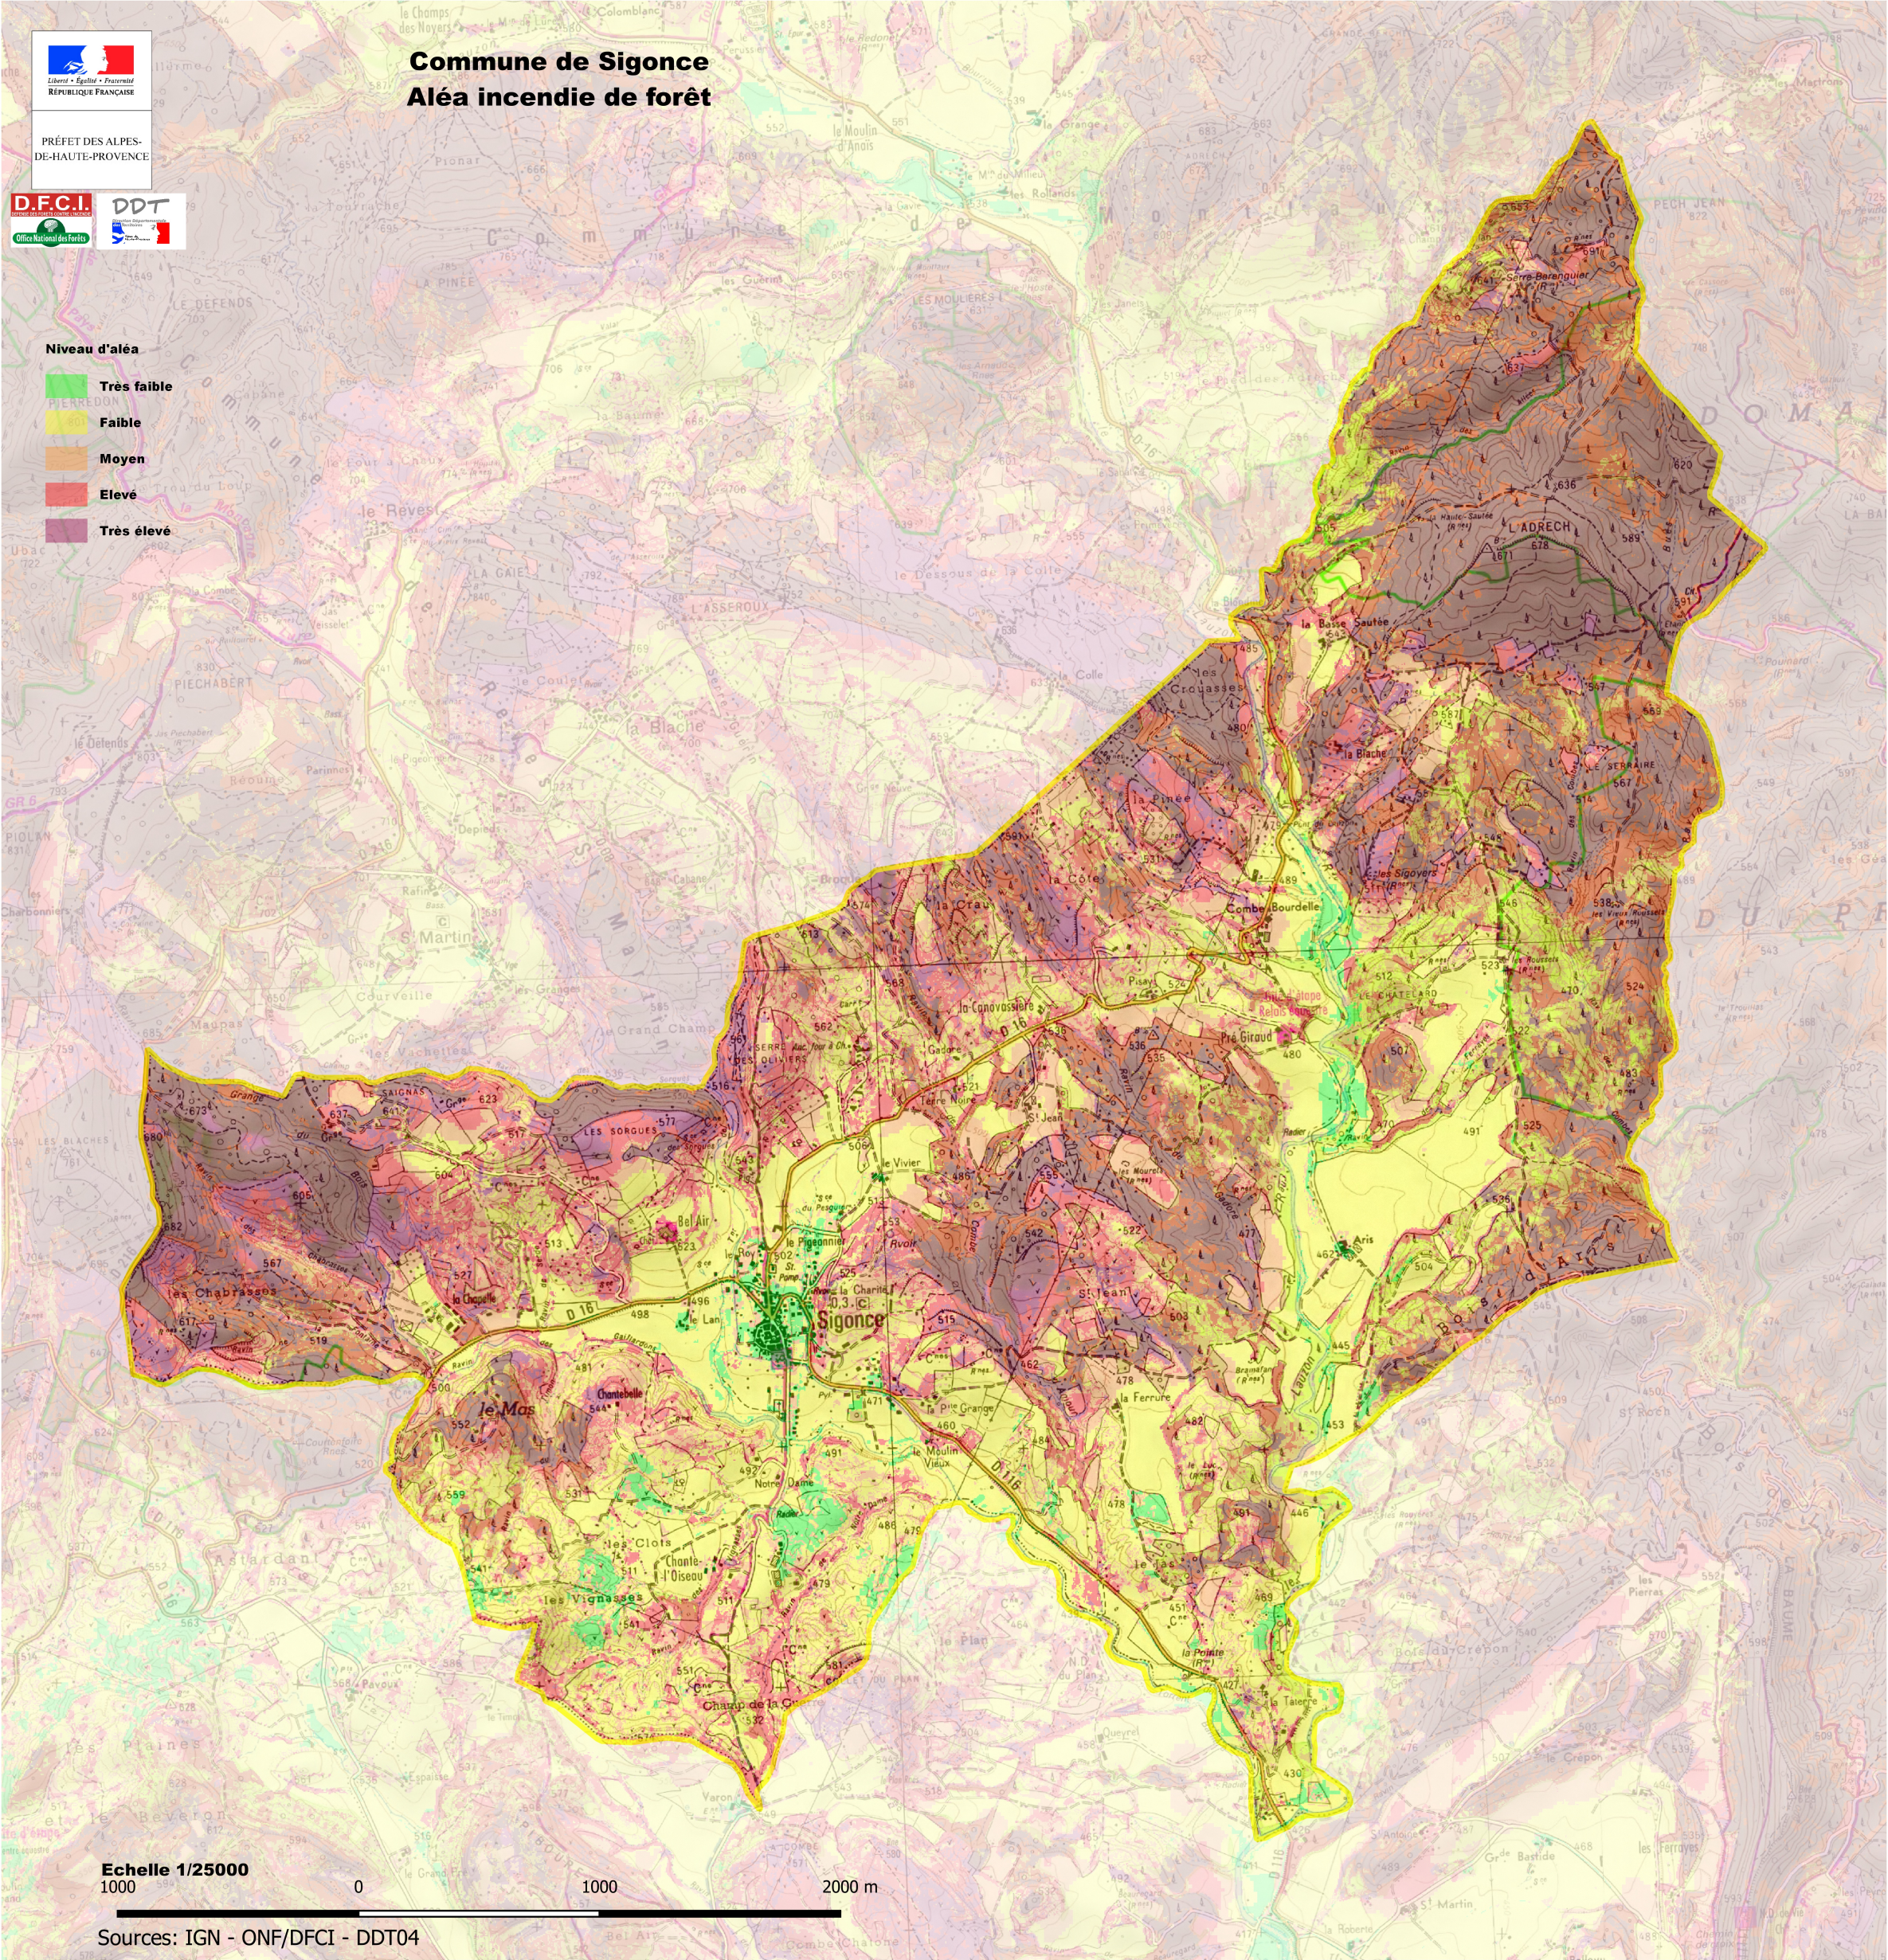

PRÉFET DES ALPES-DE-HAUTE-PROVENCE

Commune de Sigonce Aléa incendie de forêt

- Niveau d'aléa**
- Très faible**
 - Faible**
 - Moyen**
 - Élevé**
 - Très élevé**

Echelle 1/25000

Sources: IGN - ONF/DFCI - DDT04