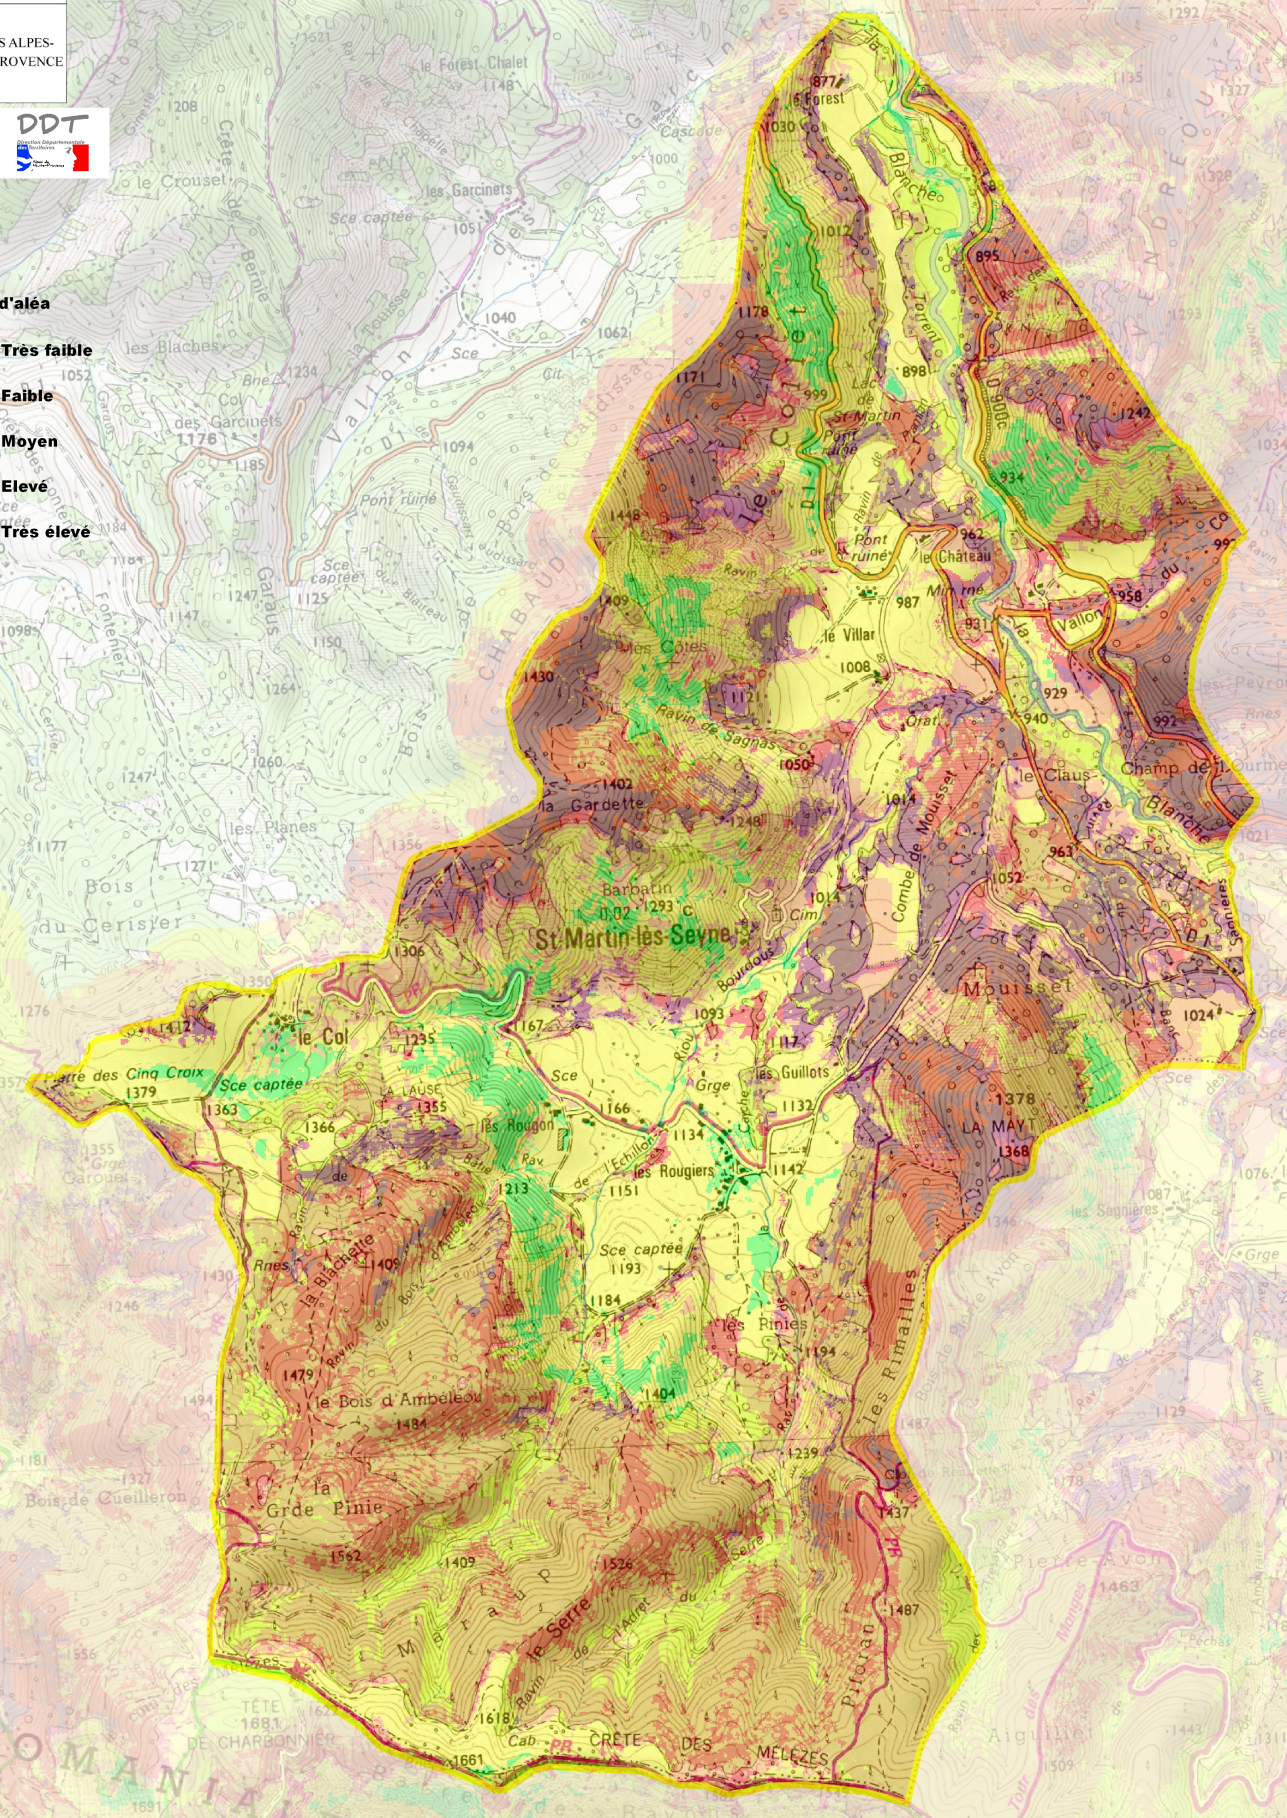

PRÉFET DES ALPES-DE-HAUTE-PROVENCE

Commune de St Martin les Seyne

Aléa incendie de forêt

Niveau d'aléa

Echelle 1/25000

Sources: IGN - ONF/DFCI - DDT04