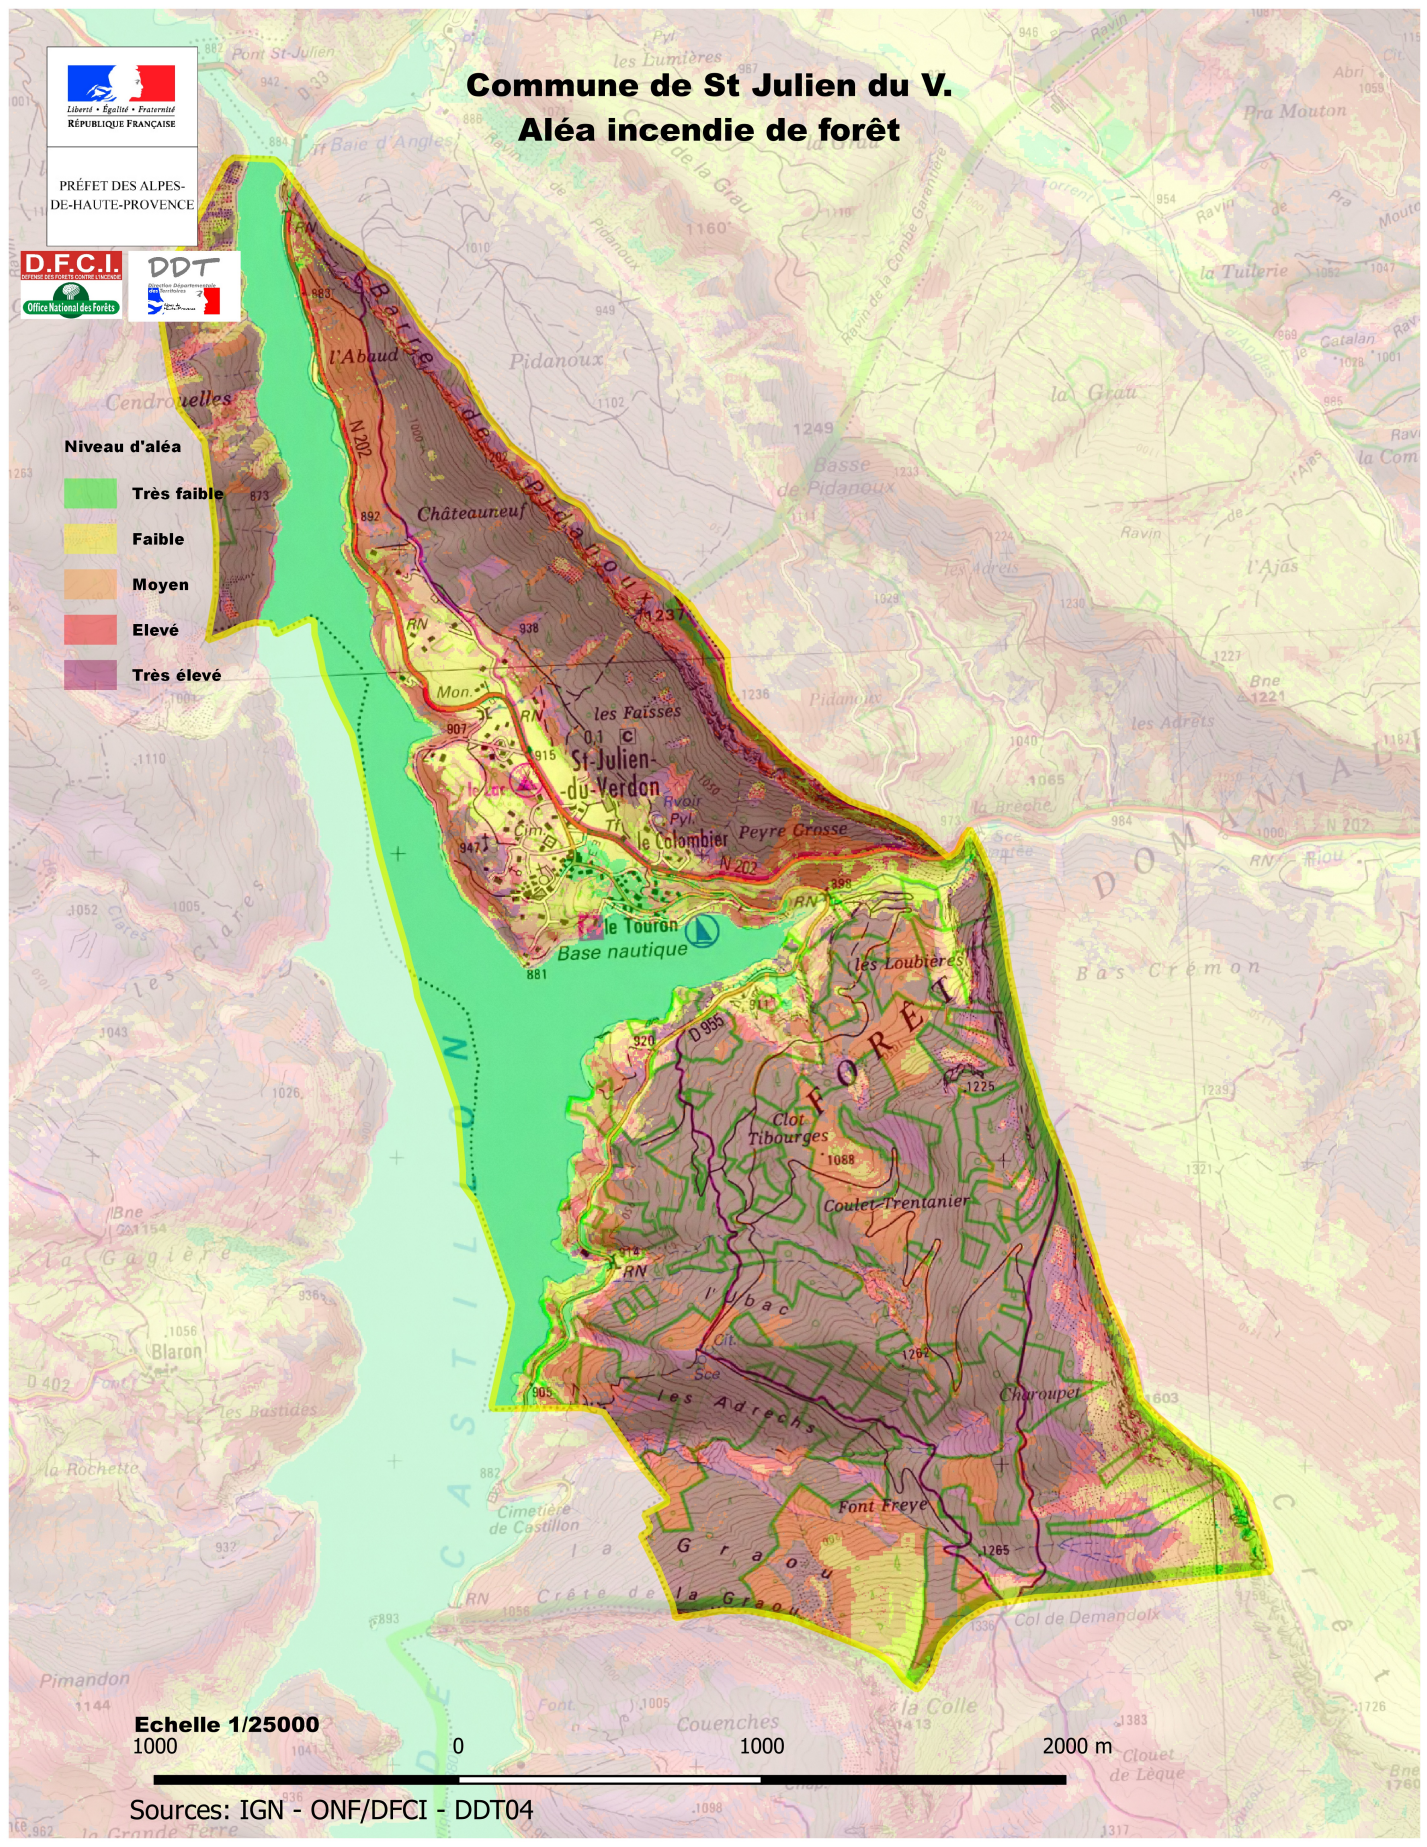

PRÉFET DES ALPES-DE-HAUTE-PROVENCE

Commune de St Julien du V. Aléa incendie de forêt

Niveau d'aléa

- Très faible
- Faible
- Moyen
- Elevé
- Très élevé

Echelle 1/25000
1000 0 1000 2000 m

Sources: IGN - ONF/DFCI - DDT04