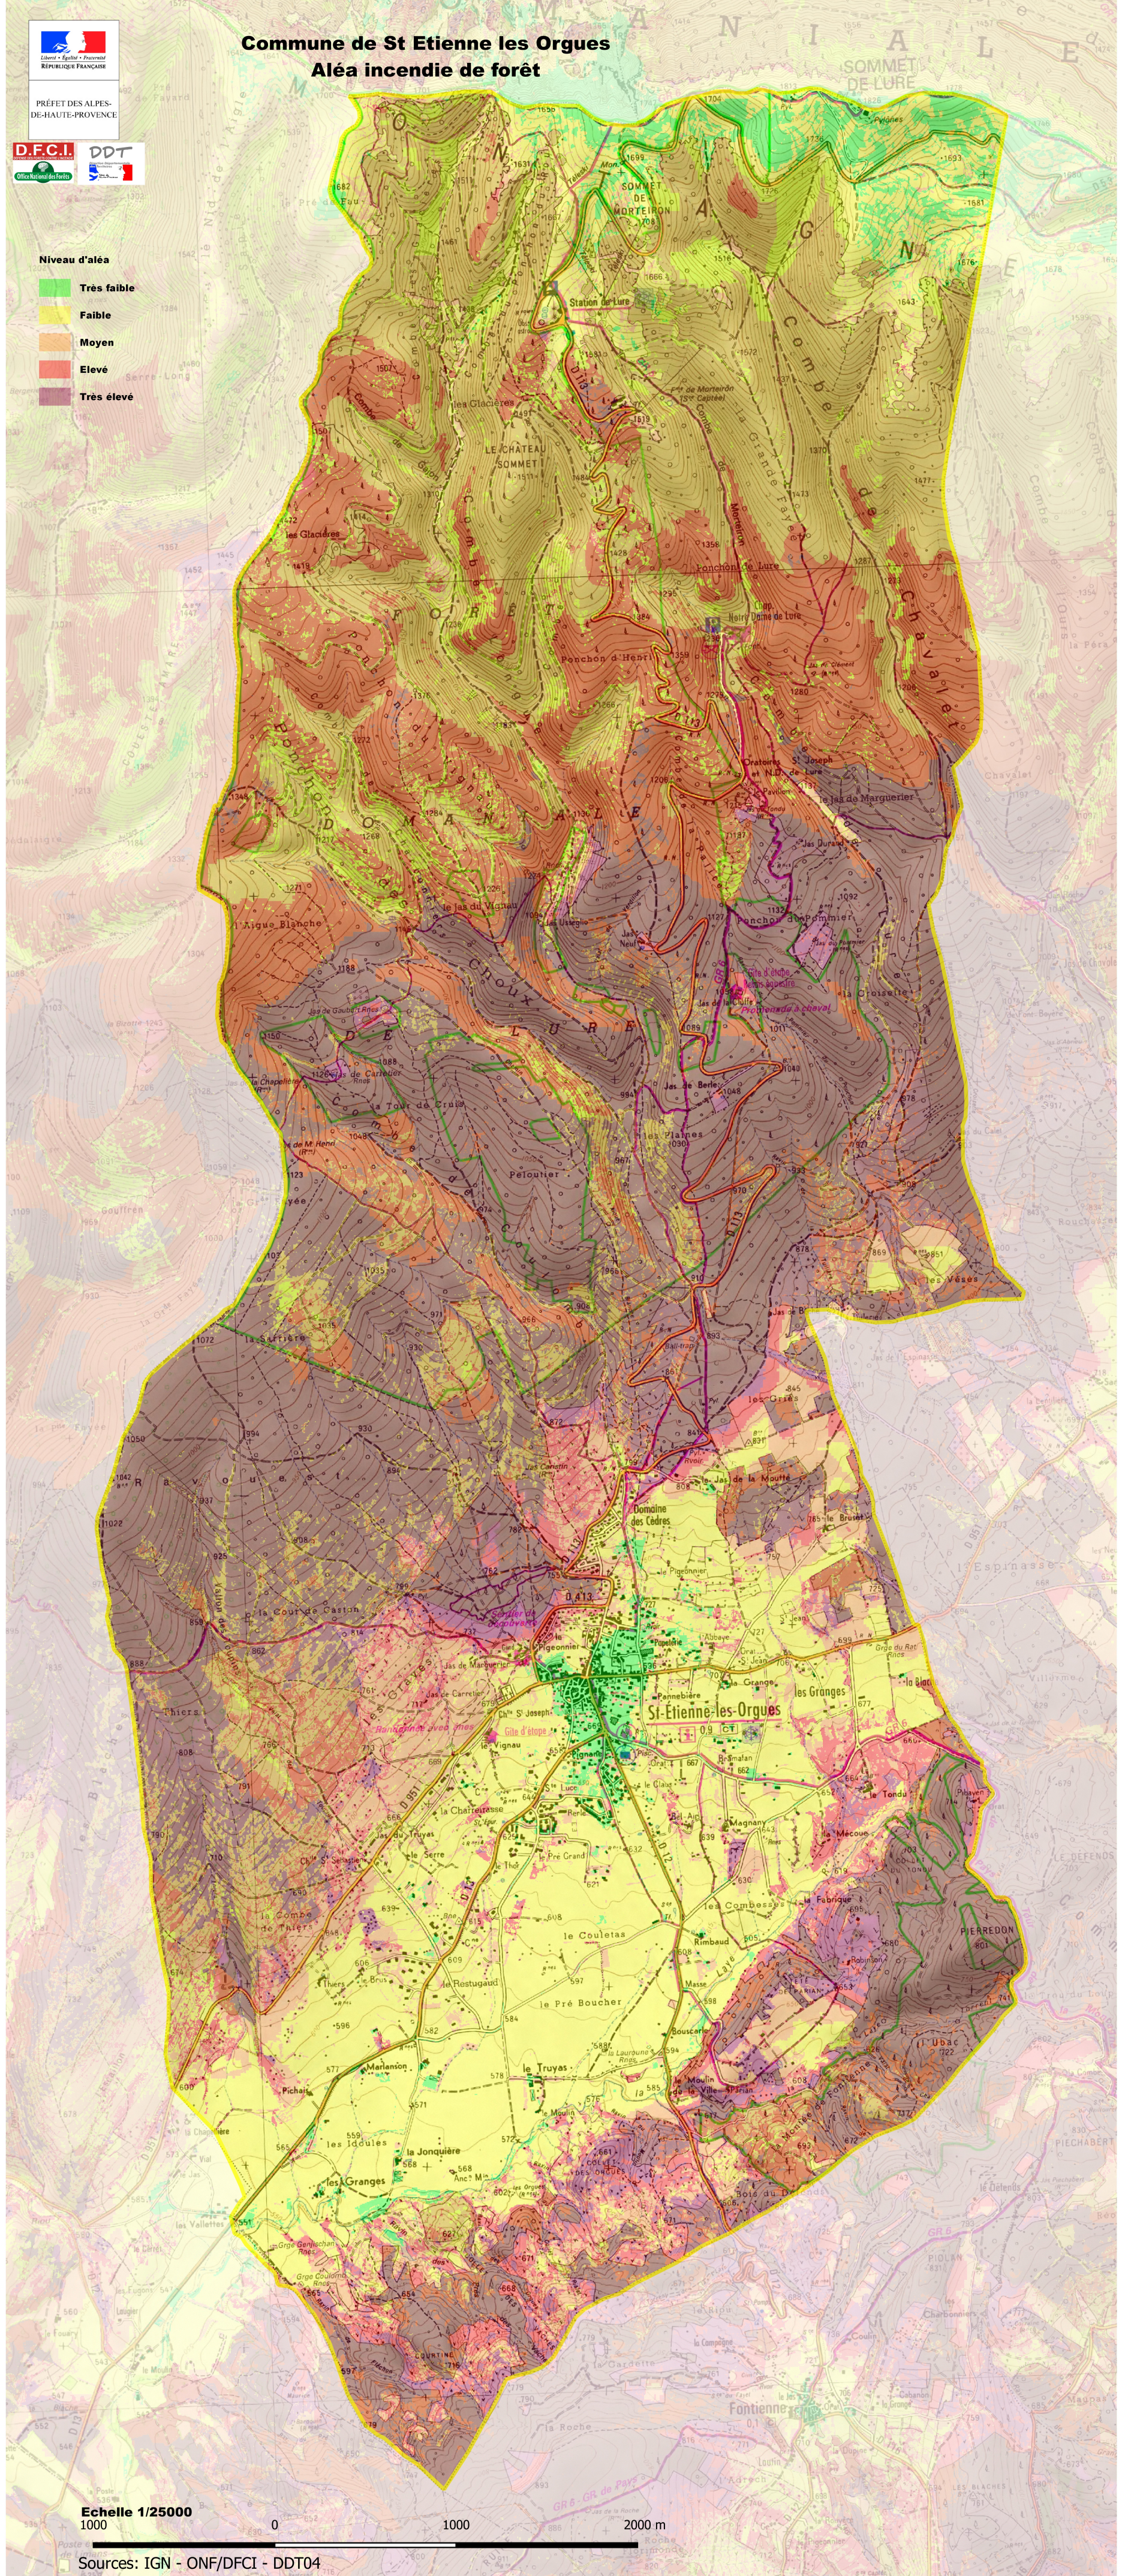

# Commune de St Etienne les Orgues

## Aléa incendie de forêt

PRÉFET DES ALPES-DE-HAUTE-PROVENCE

- Niveau d'aléa**
- Très faible
  - Faible
  - Moyen
  - Élevé
  - Très élevé

Echelle 1/25000  
1000 0 1000 2000 m

Sources: IGN - ONF/DFCI - DDT04