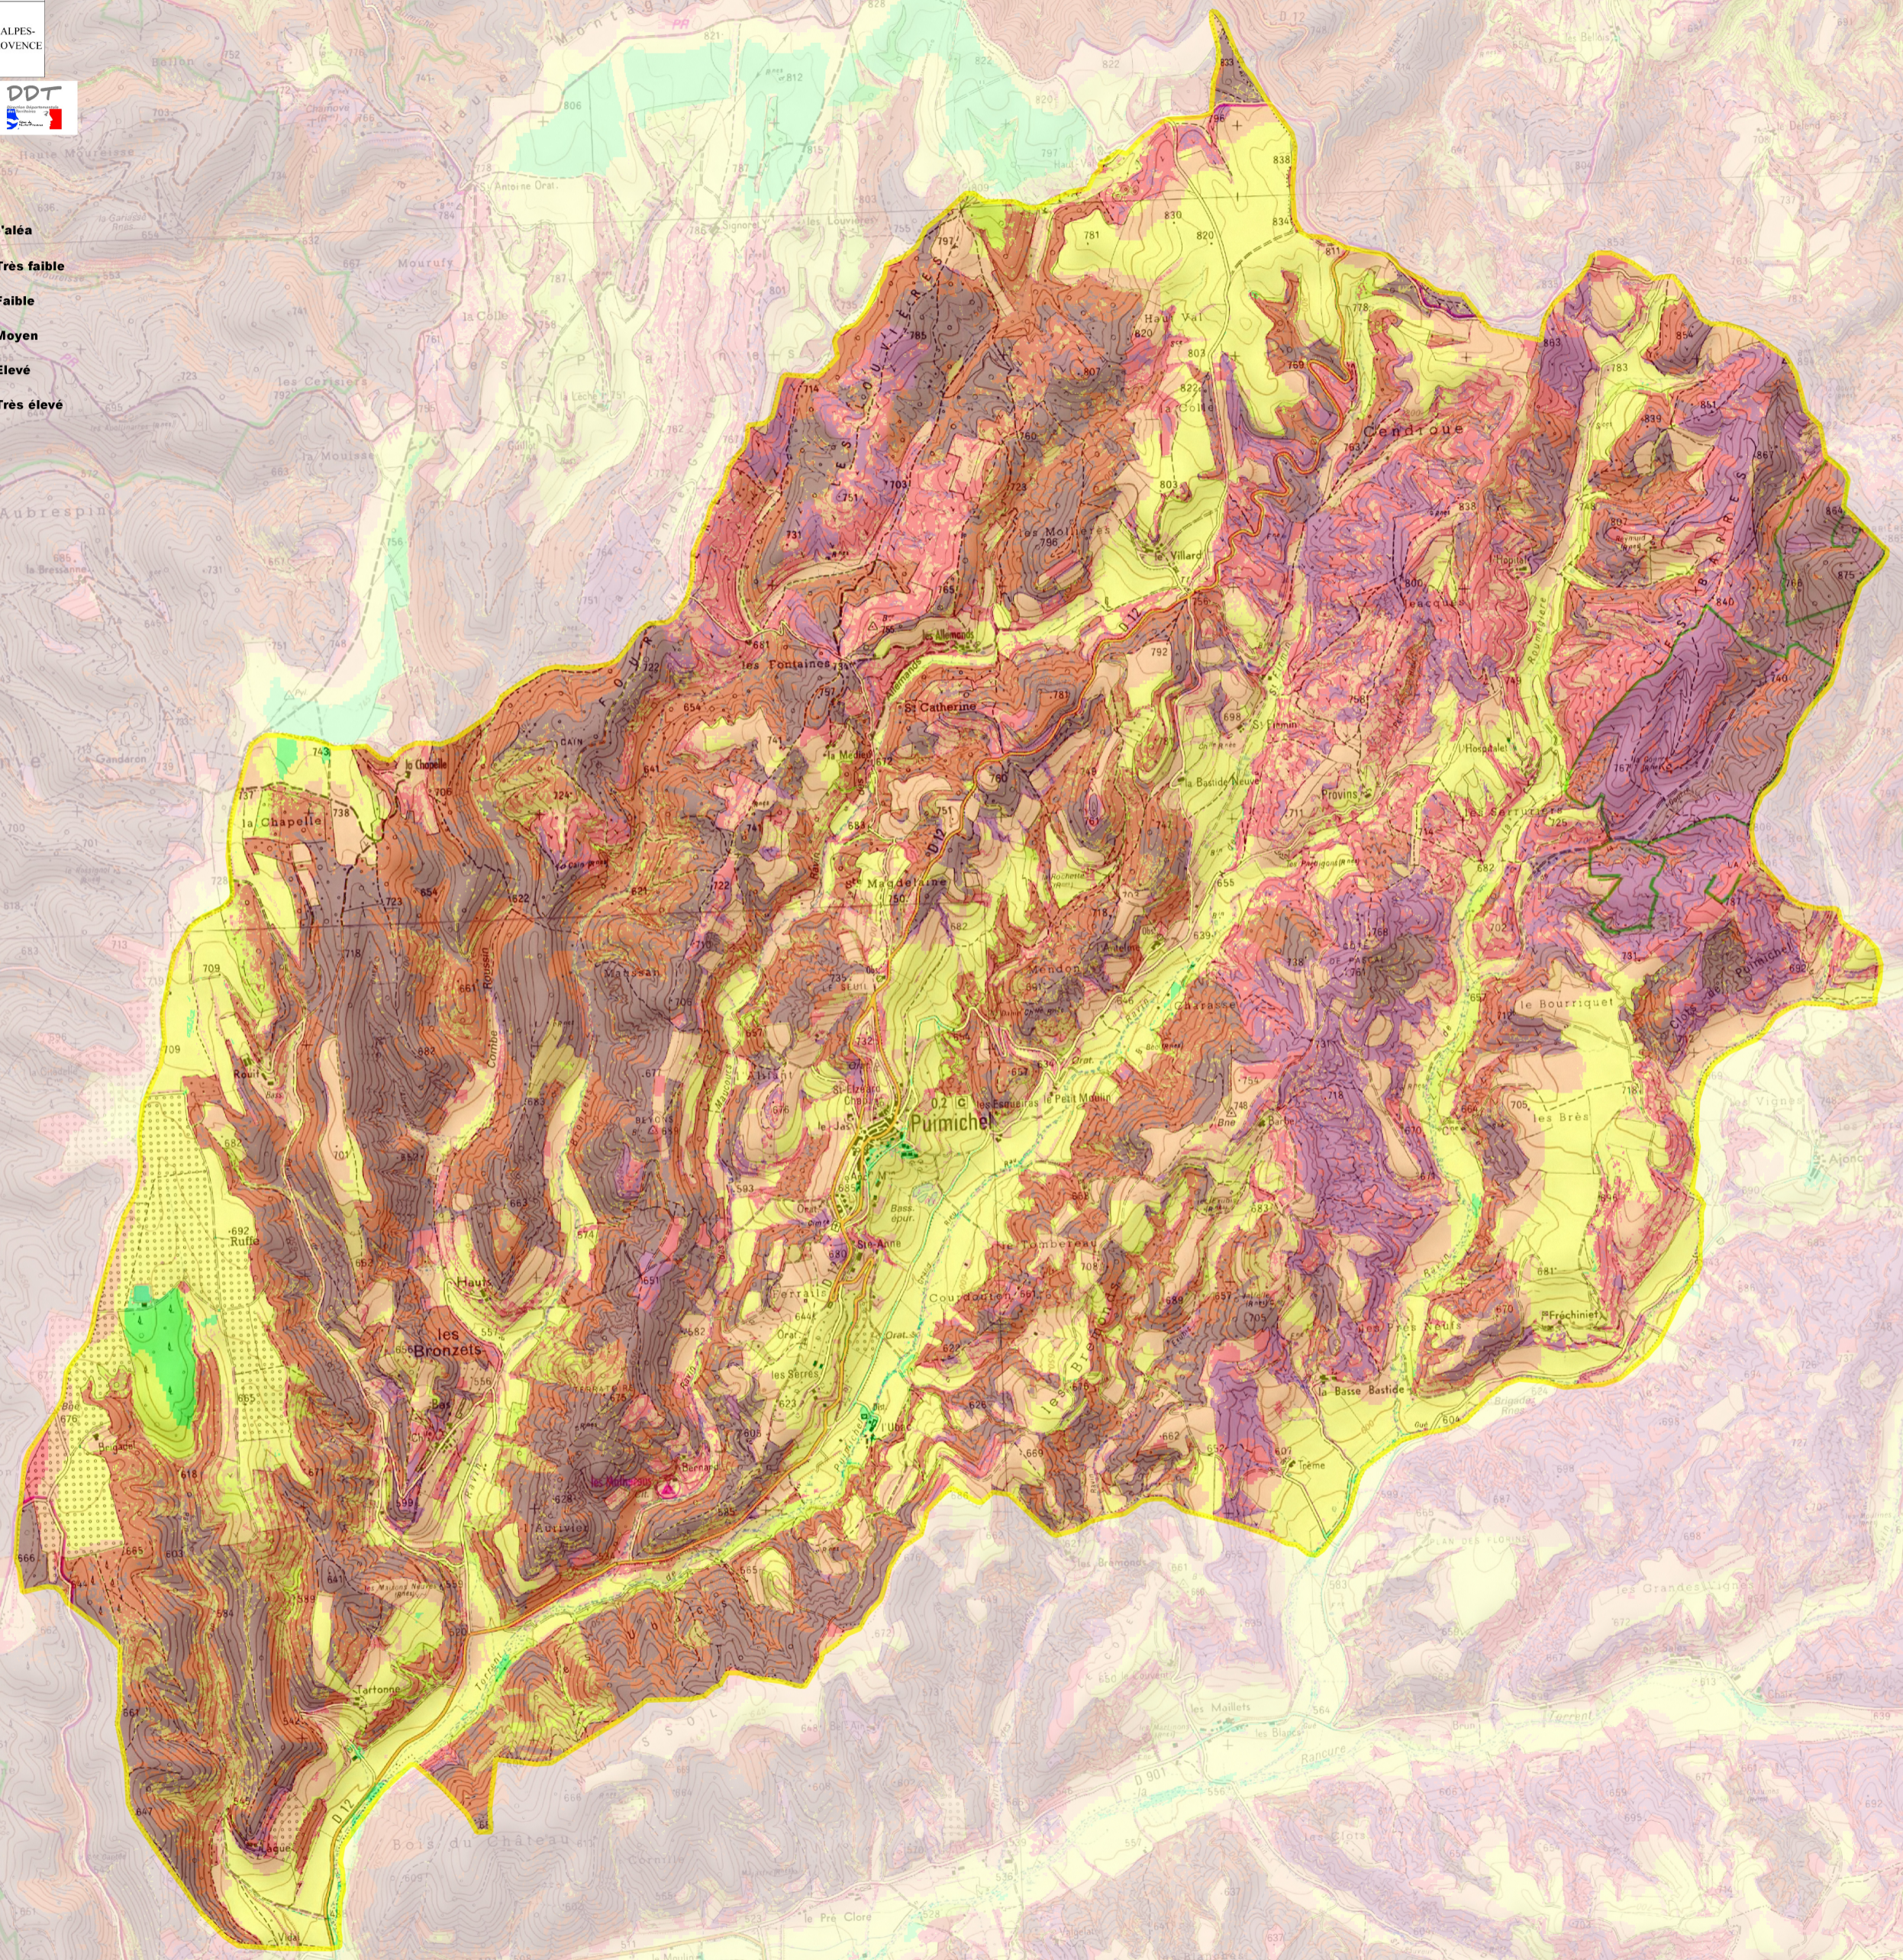

Commune de Puimichel Aléa incendie de forêt

PRÉFET DES ALPES-DE-HAUTE-PROVENCE

- Niveau d'aléa**
- Très faible
 - Faible
 - Moyen
 - Elevé
 - Très élevé

Echelle 1/25000
 0 1000 2000 m

Sources: IGN - ONF/DFCI - DDT04

0,15 C
Entrevennes