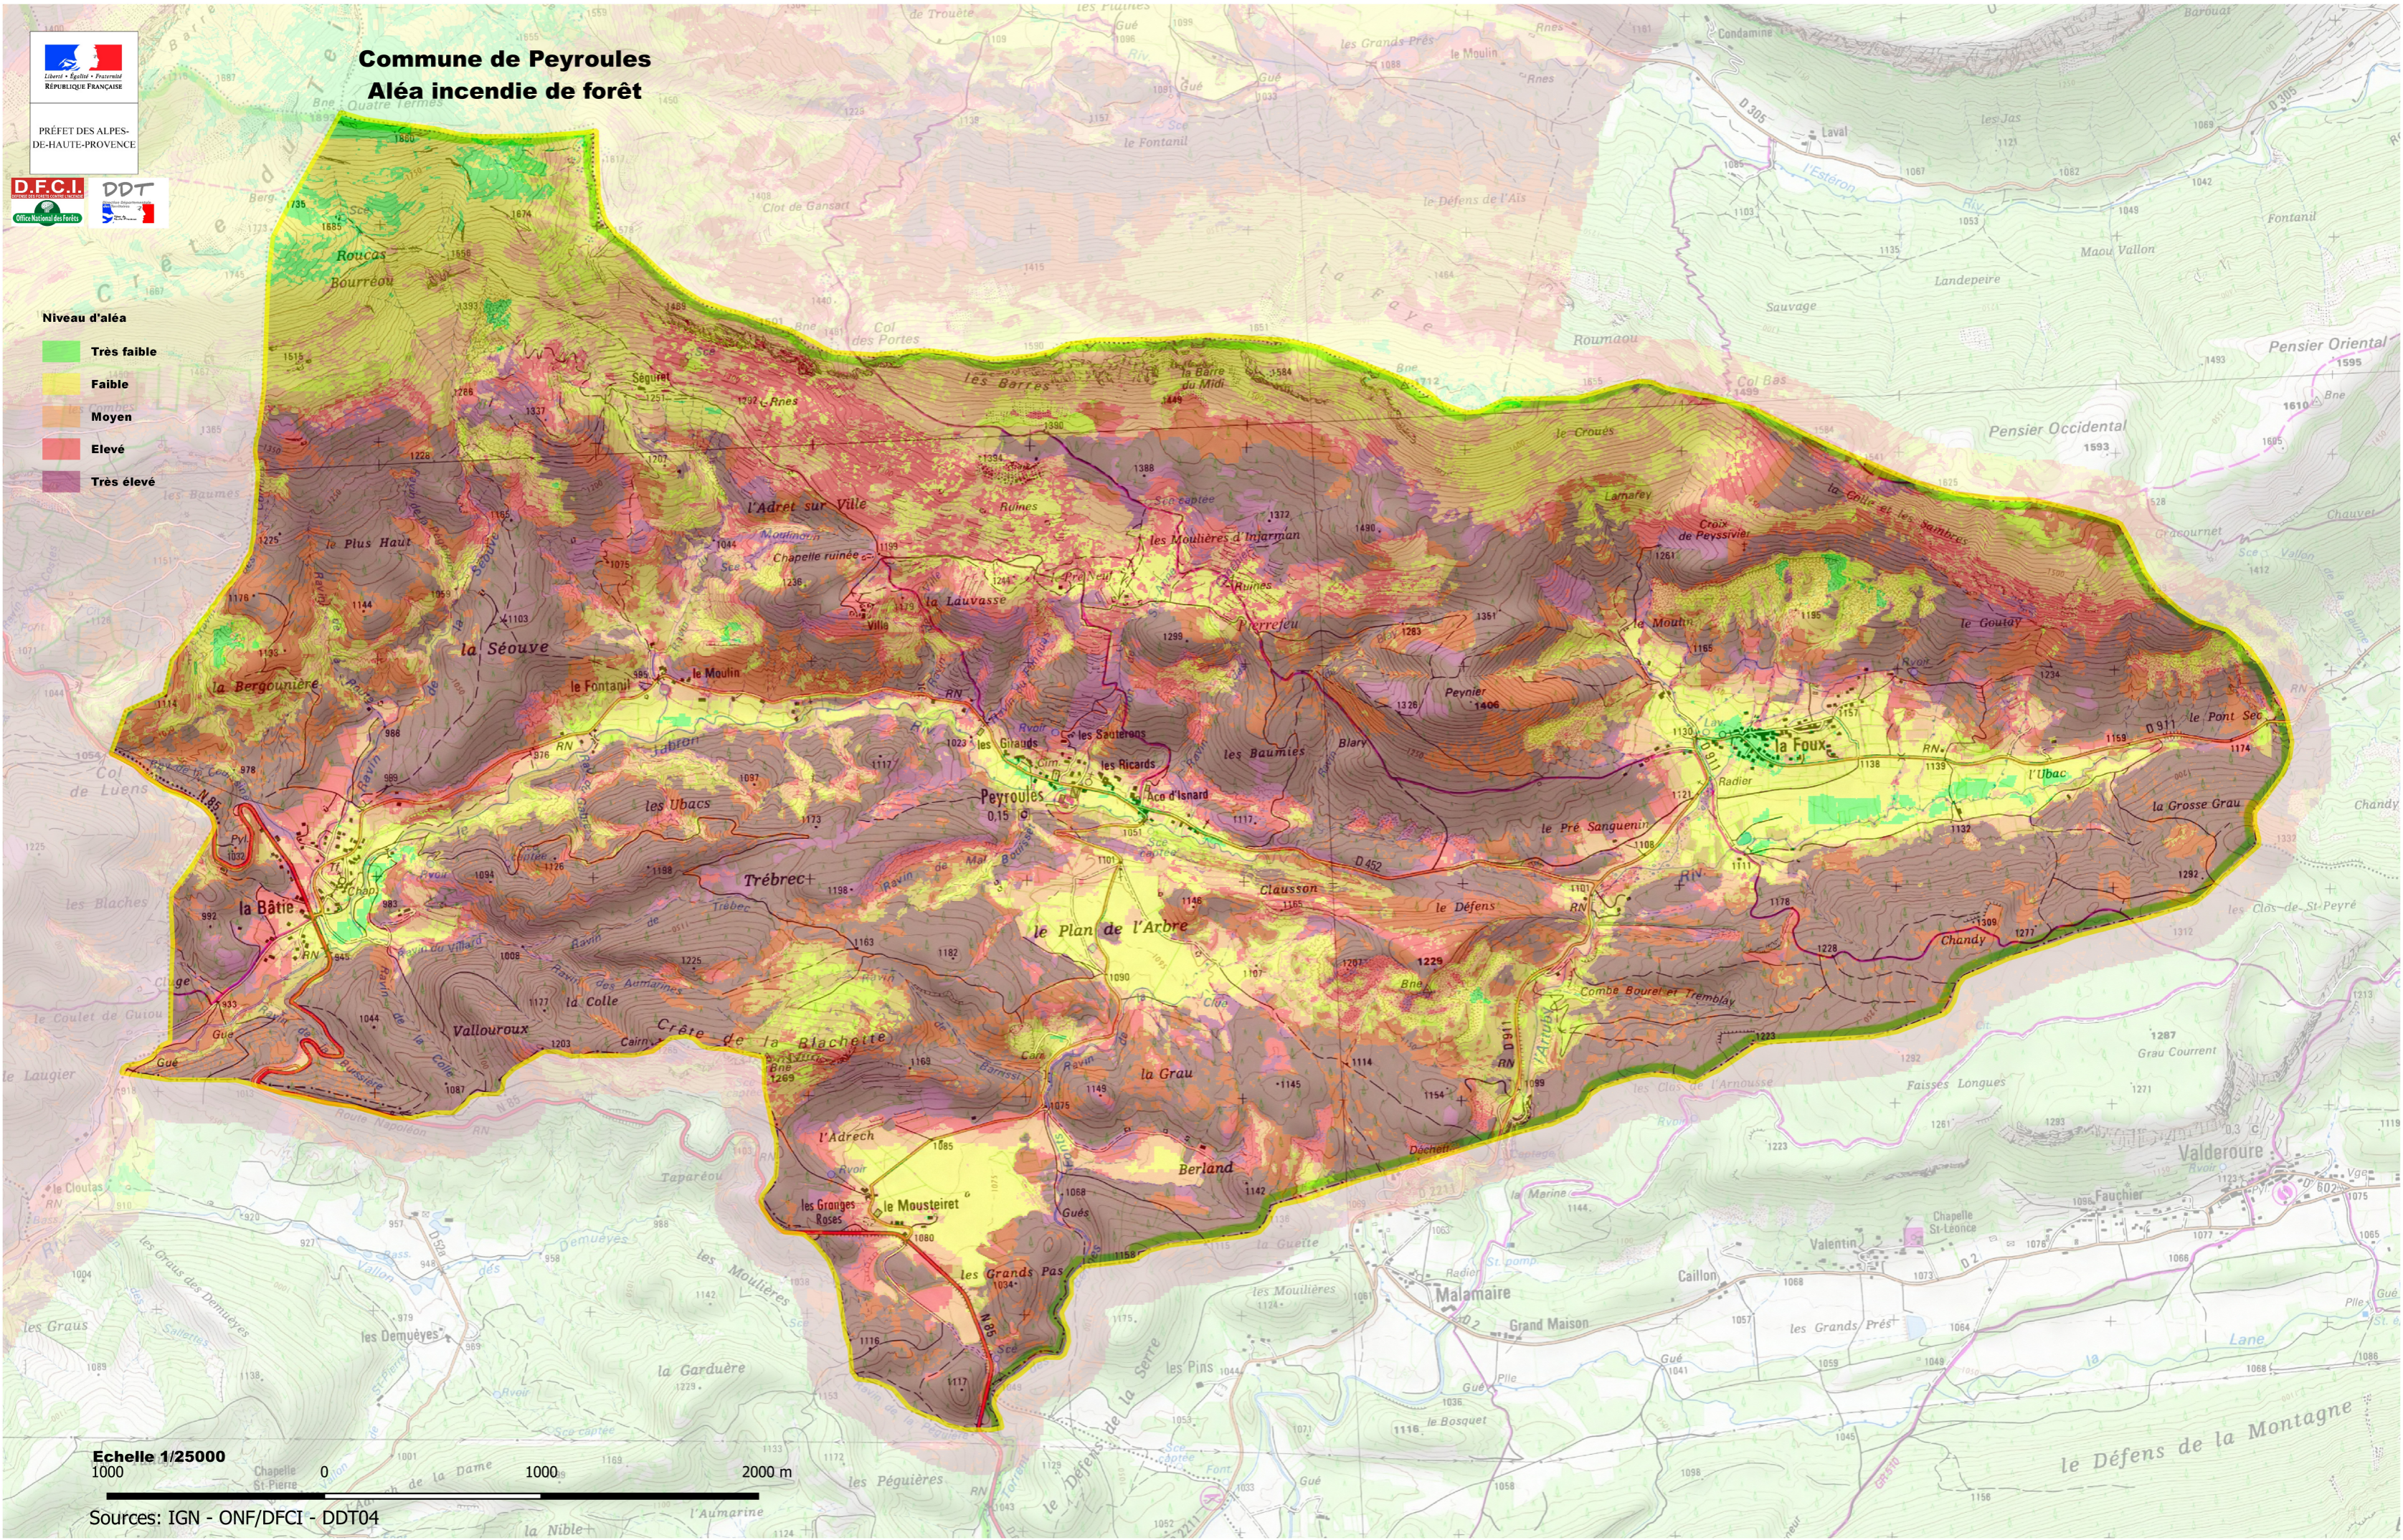

PRÉFET DES ALPES-DE-HAUTE-PROVENCE

Commune de Peyroules Aléa incendie de forêt

- Niveau d'aléa**
- Très faible
 - Faible
 - Moyen
 - Elevé
 - Très élevé

Echelle 1/25000
1000

0 1000 2000 m

Sources: IGN - ONF/DFCI - DDT04