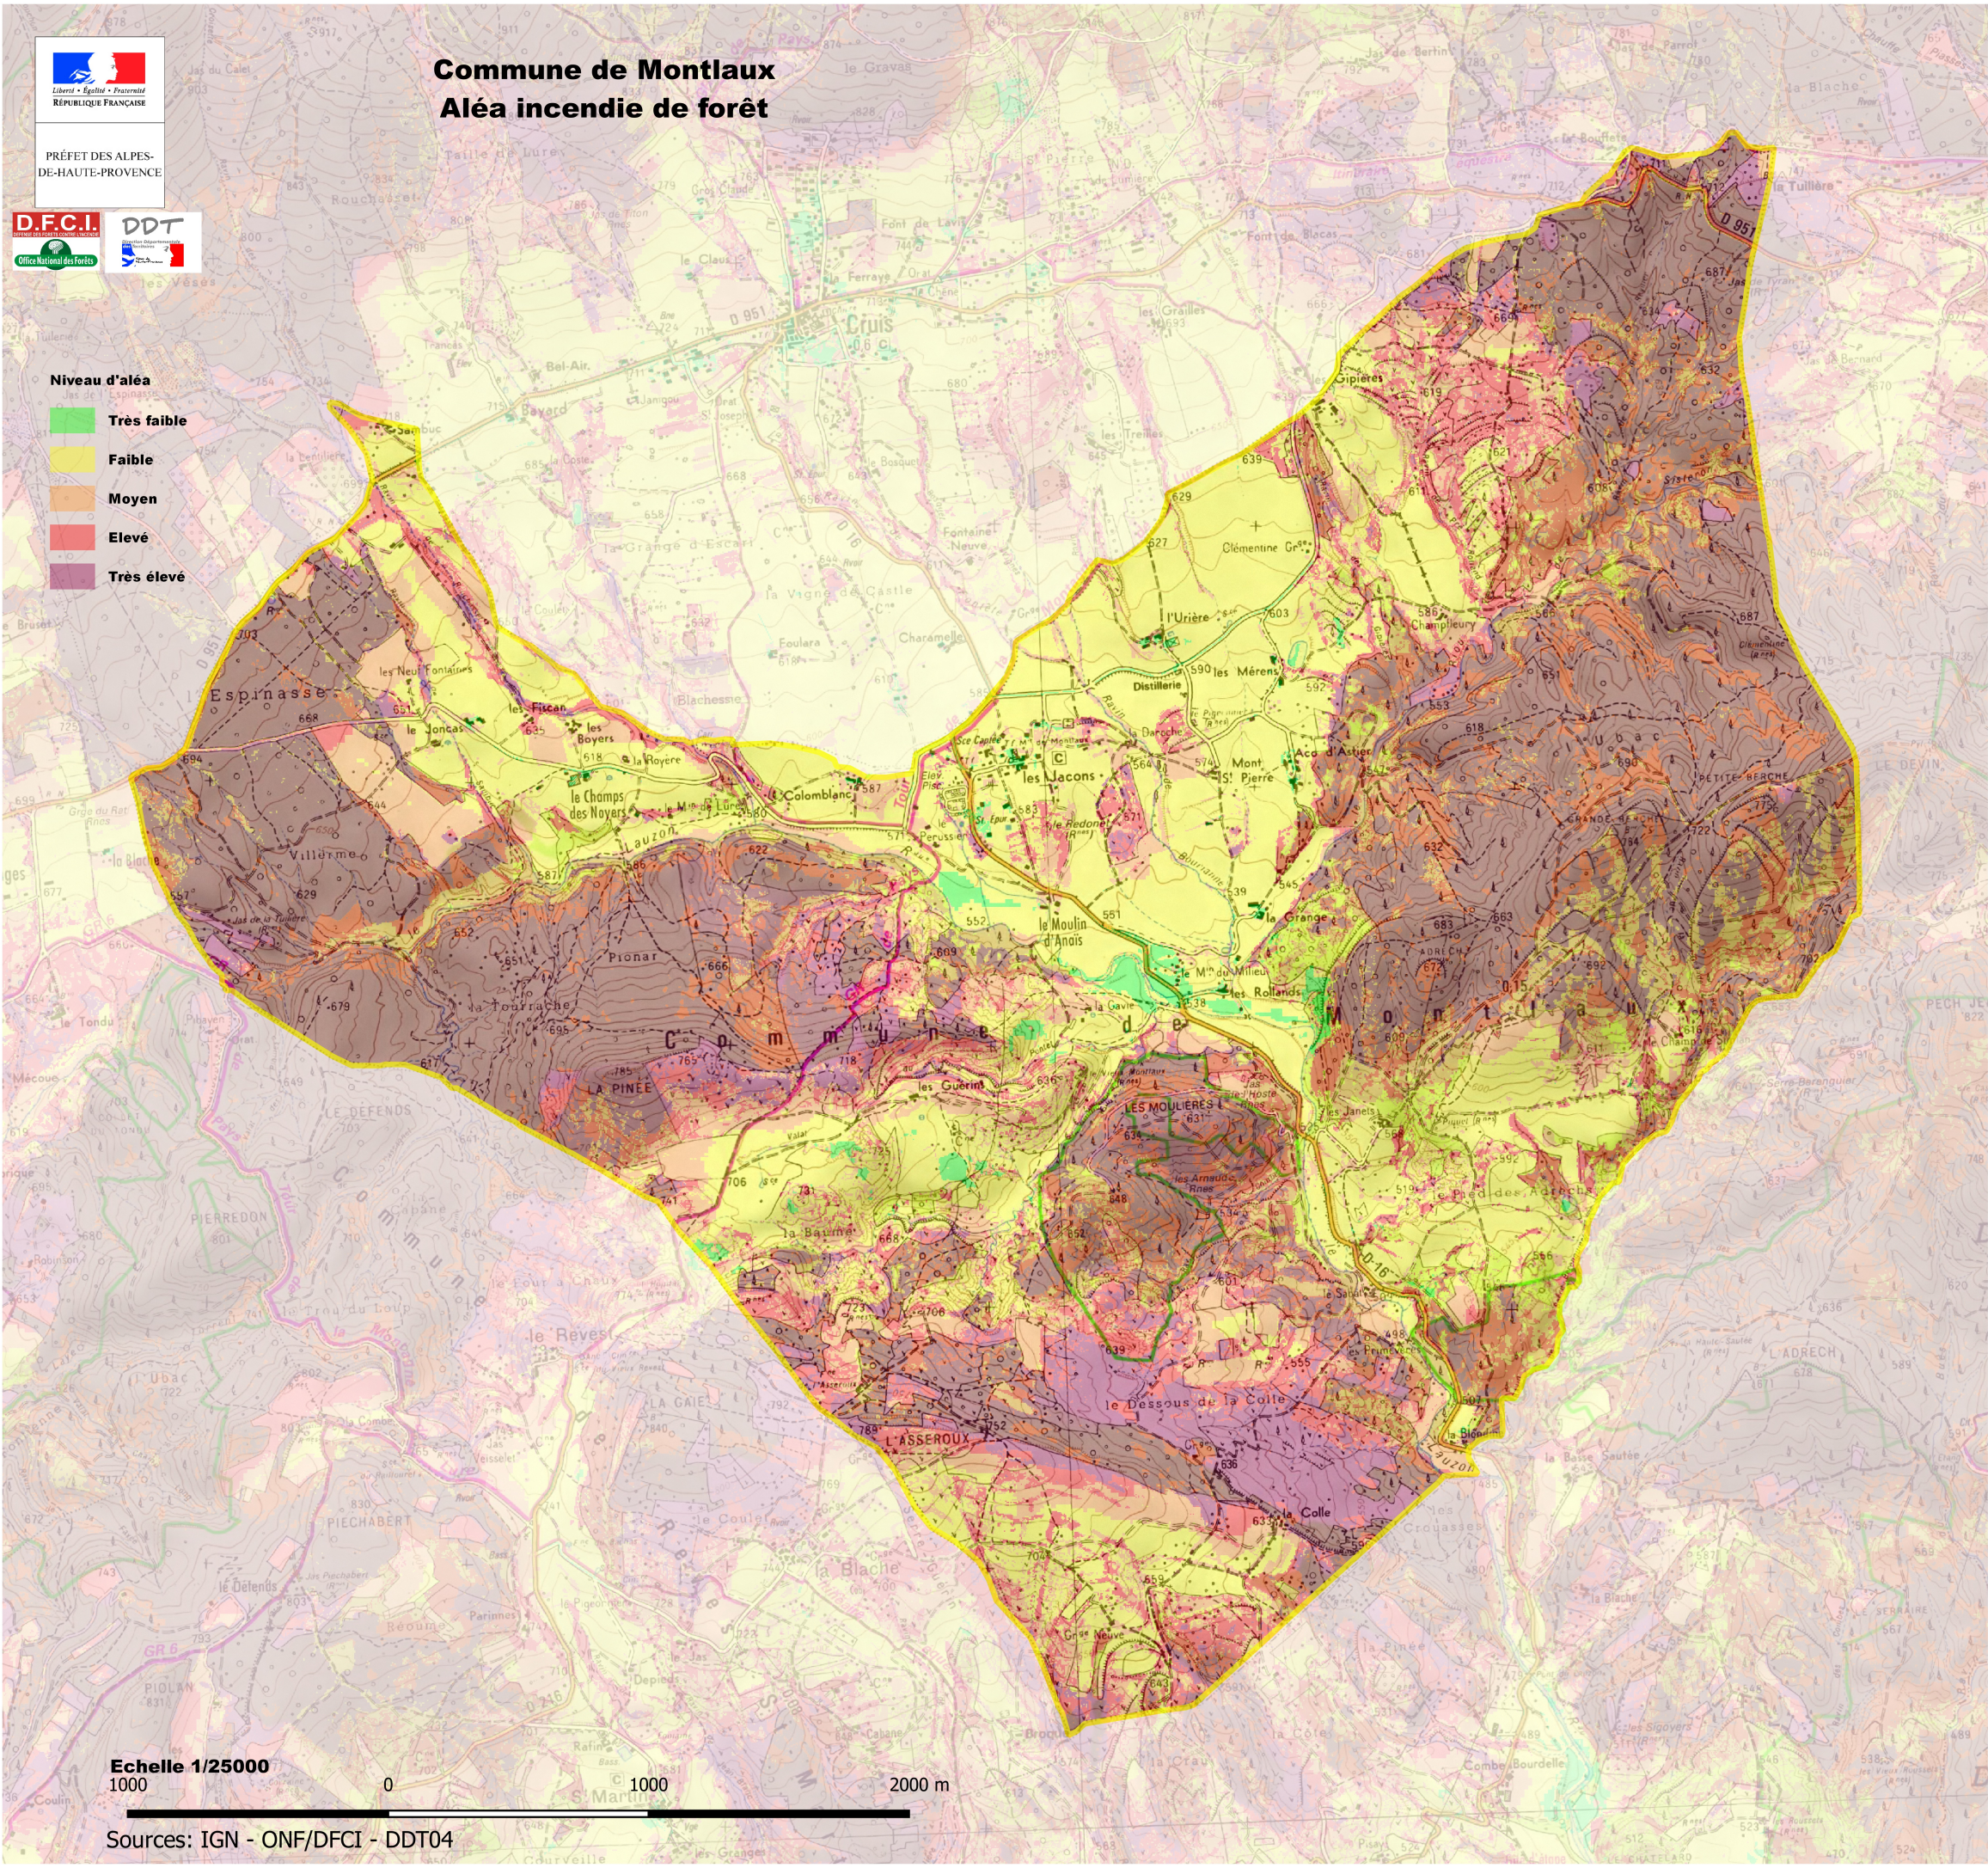

PRÉFET DES ALPES-DE-HAUTE-PROVENCE

# Commune de Montlaux Aléa incendie de forêt

- Niveau d'aléa**
- Très faible
  - Faible
  - Moyen
  - Elevé
  - Très élevé

Echelle 1/25000  
1000 0 1000 2000 m

Sources: IGN - ONF/DFCI - DDT04