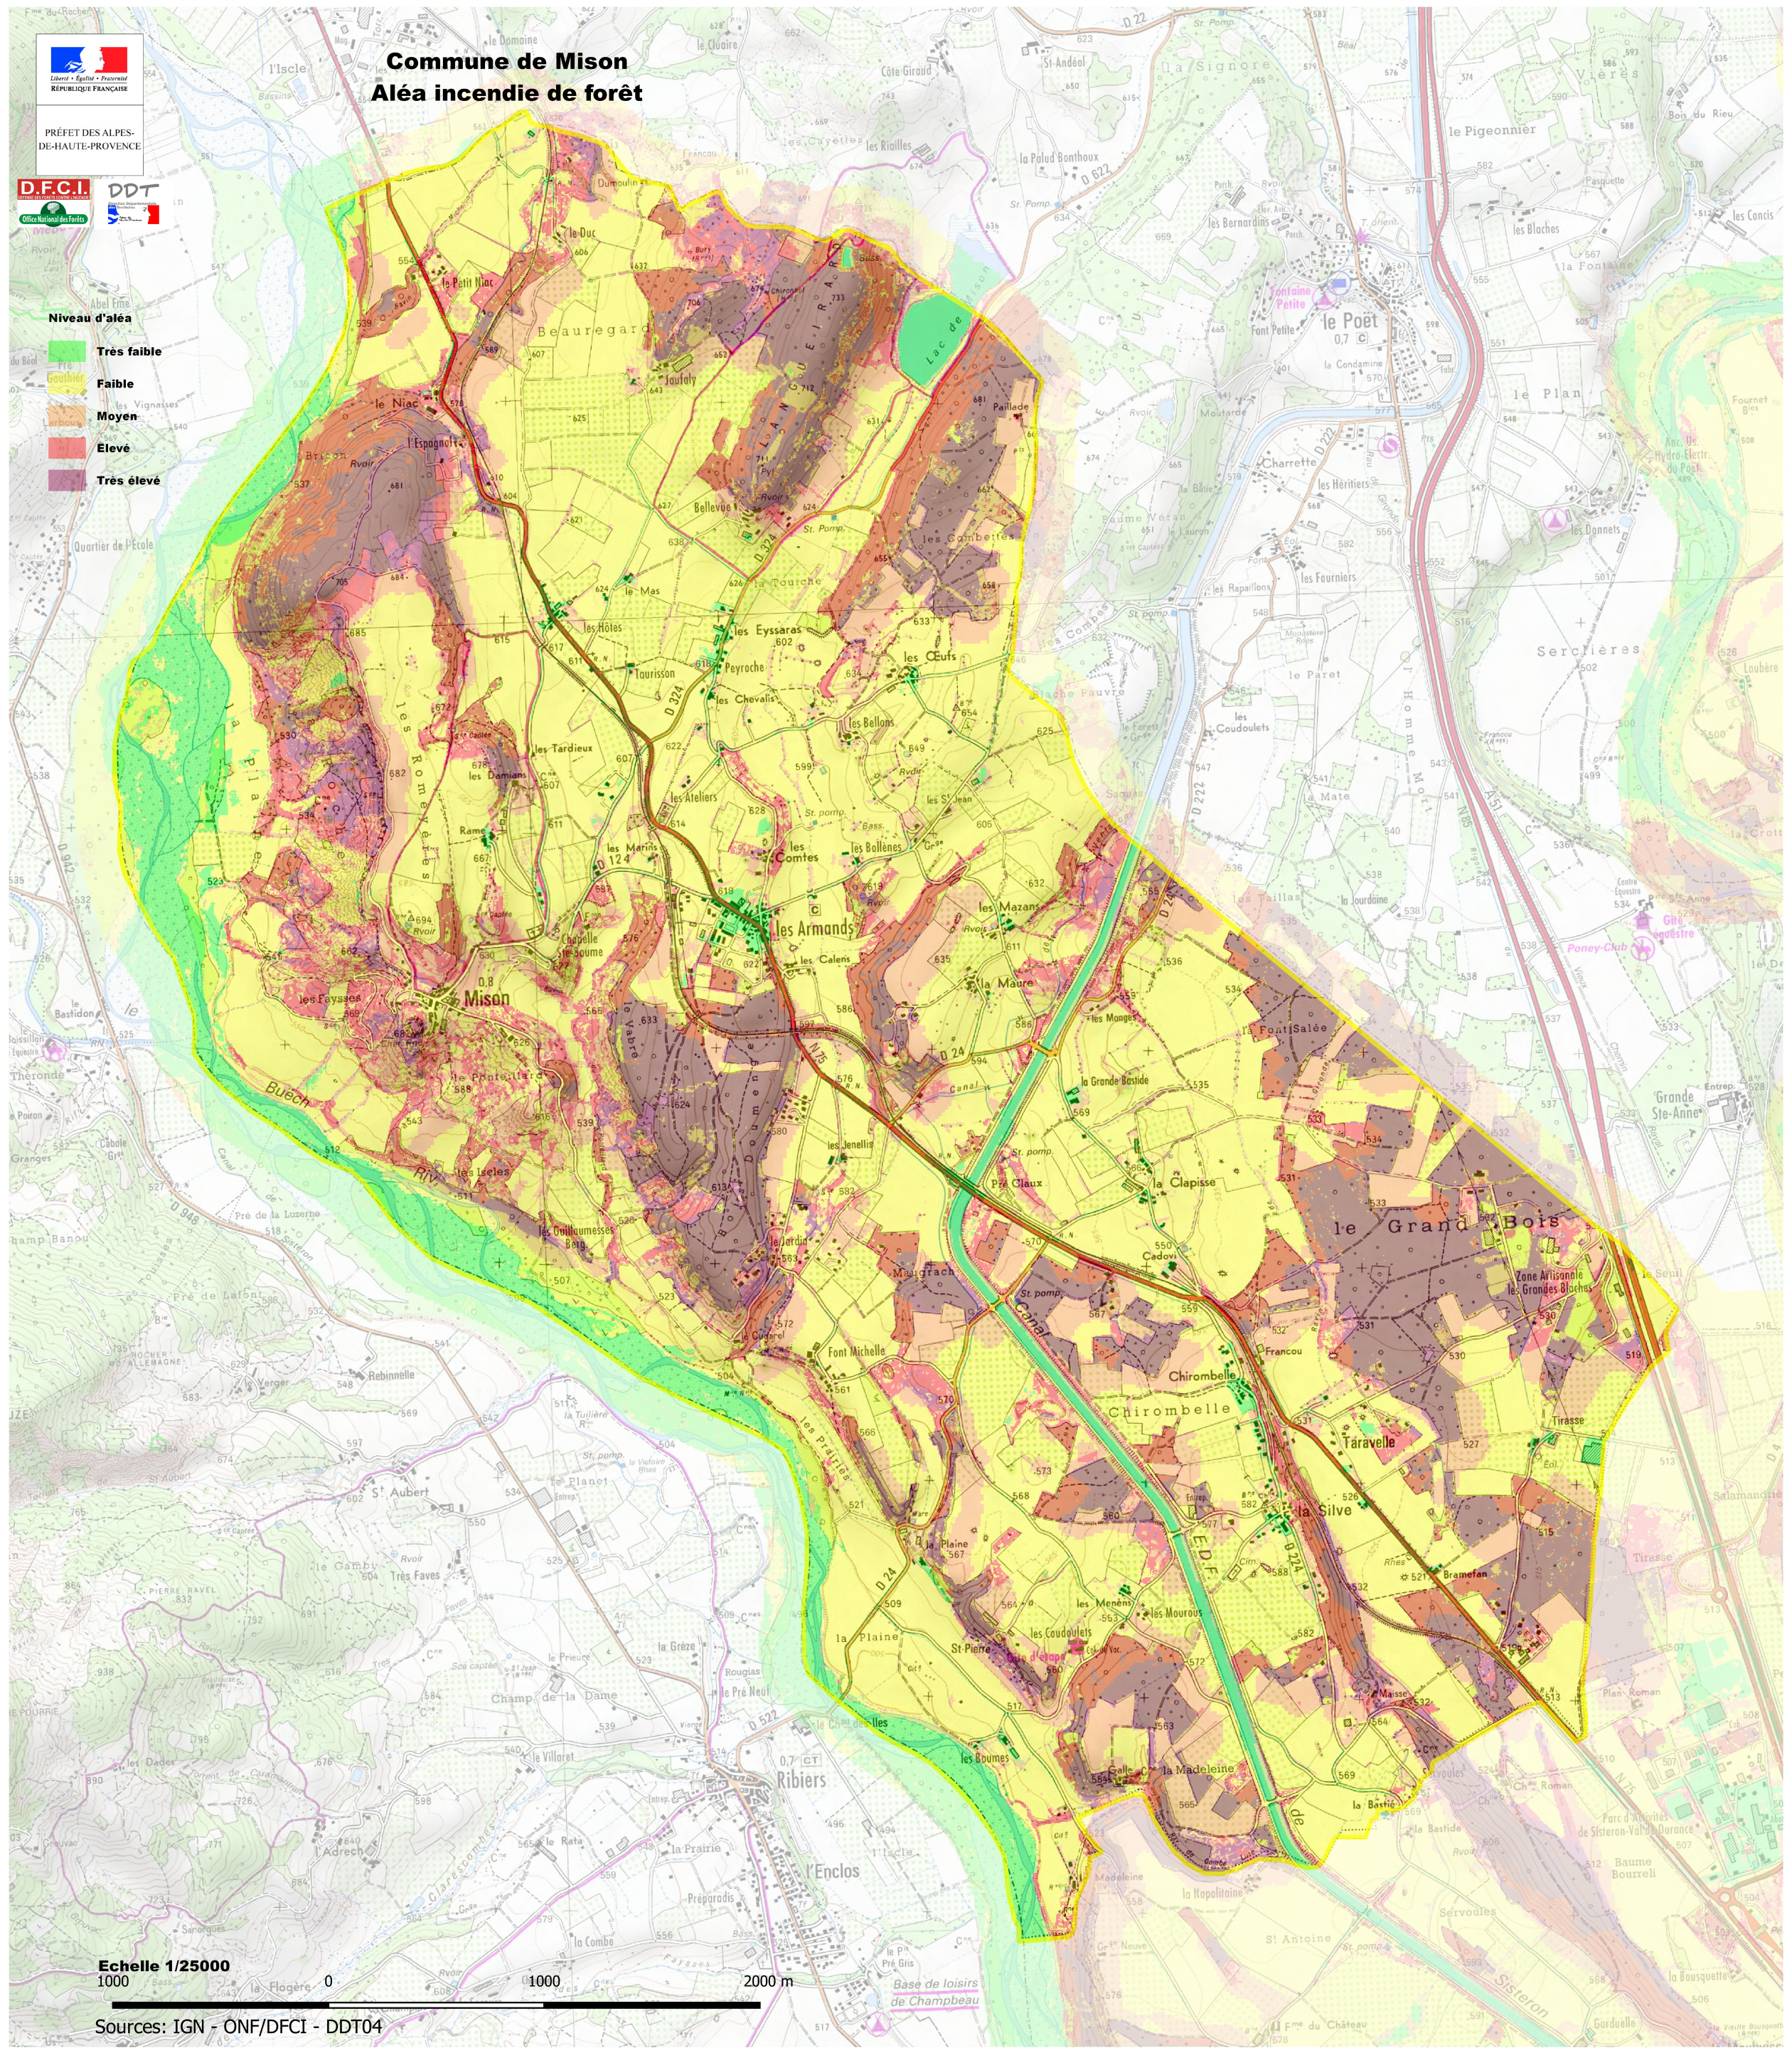

Commune de Mison Aléa incendie de forêt

PRÉFET DES ALPES-DE-HAUTE-PROVENCE

- Niveau d'aléa**
- Très faible
 - Faible
 - Moyen
 - Elevé
 - Très élevé

Echelle 1/25000
0 1000 2000 m

Sources: IGN - ONF/DFCI - DDT04