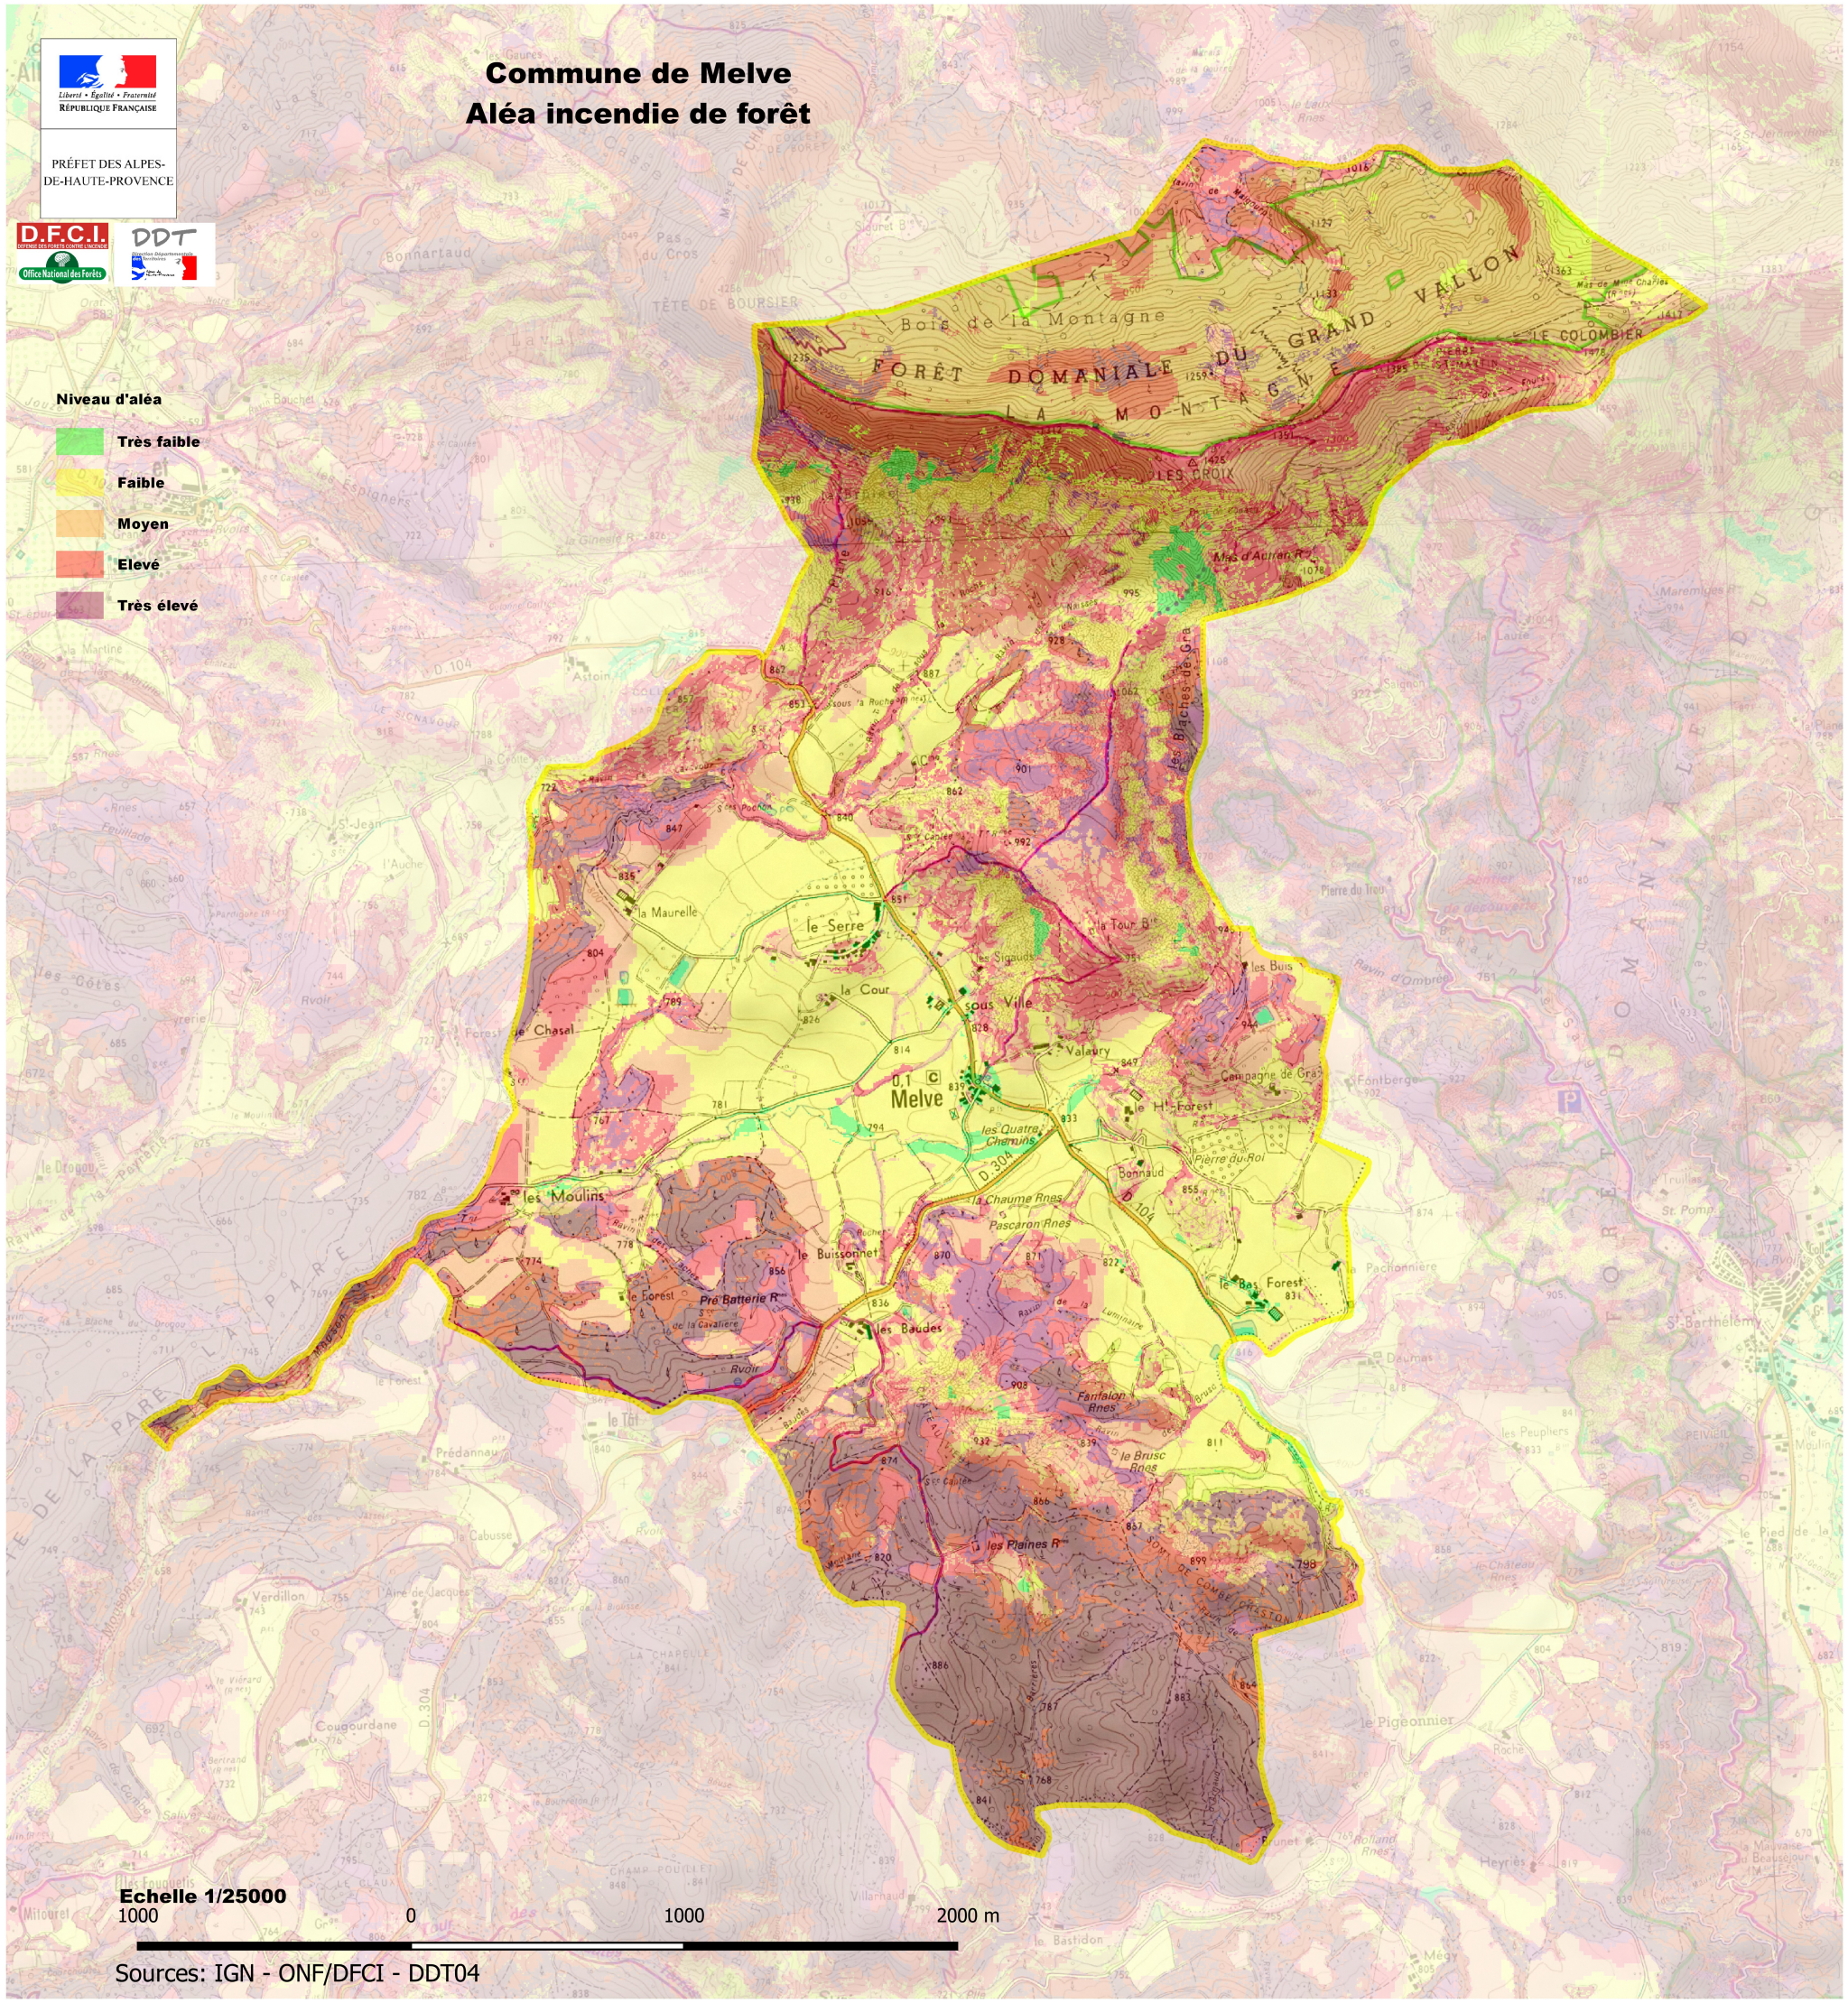

PRÉFET DES ALPES-DE-HAUTE-PROVENCE

Commune de Melve Aléa incendie de forêt

Niveau d'aléa

- Très faible
- Faible
- Moyen
- Élevé
- Très élevé

Echelle 1/25000

Sources: IGN - ONF/DFCI - DDT04