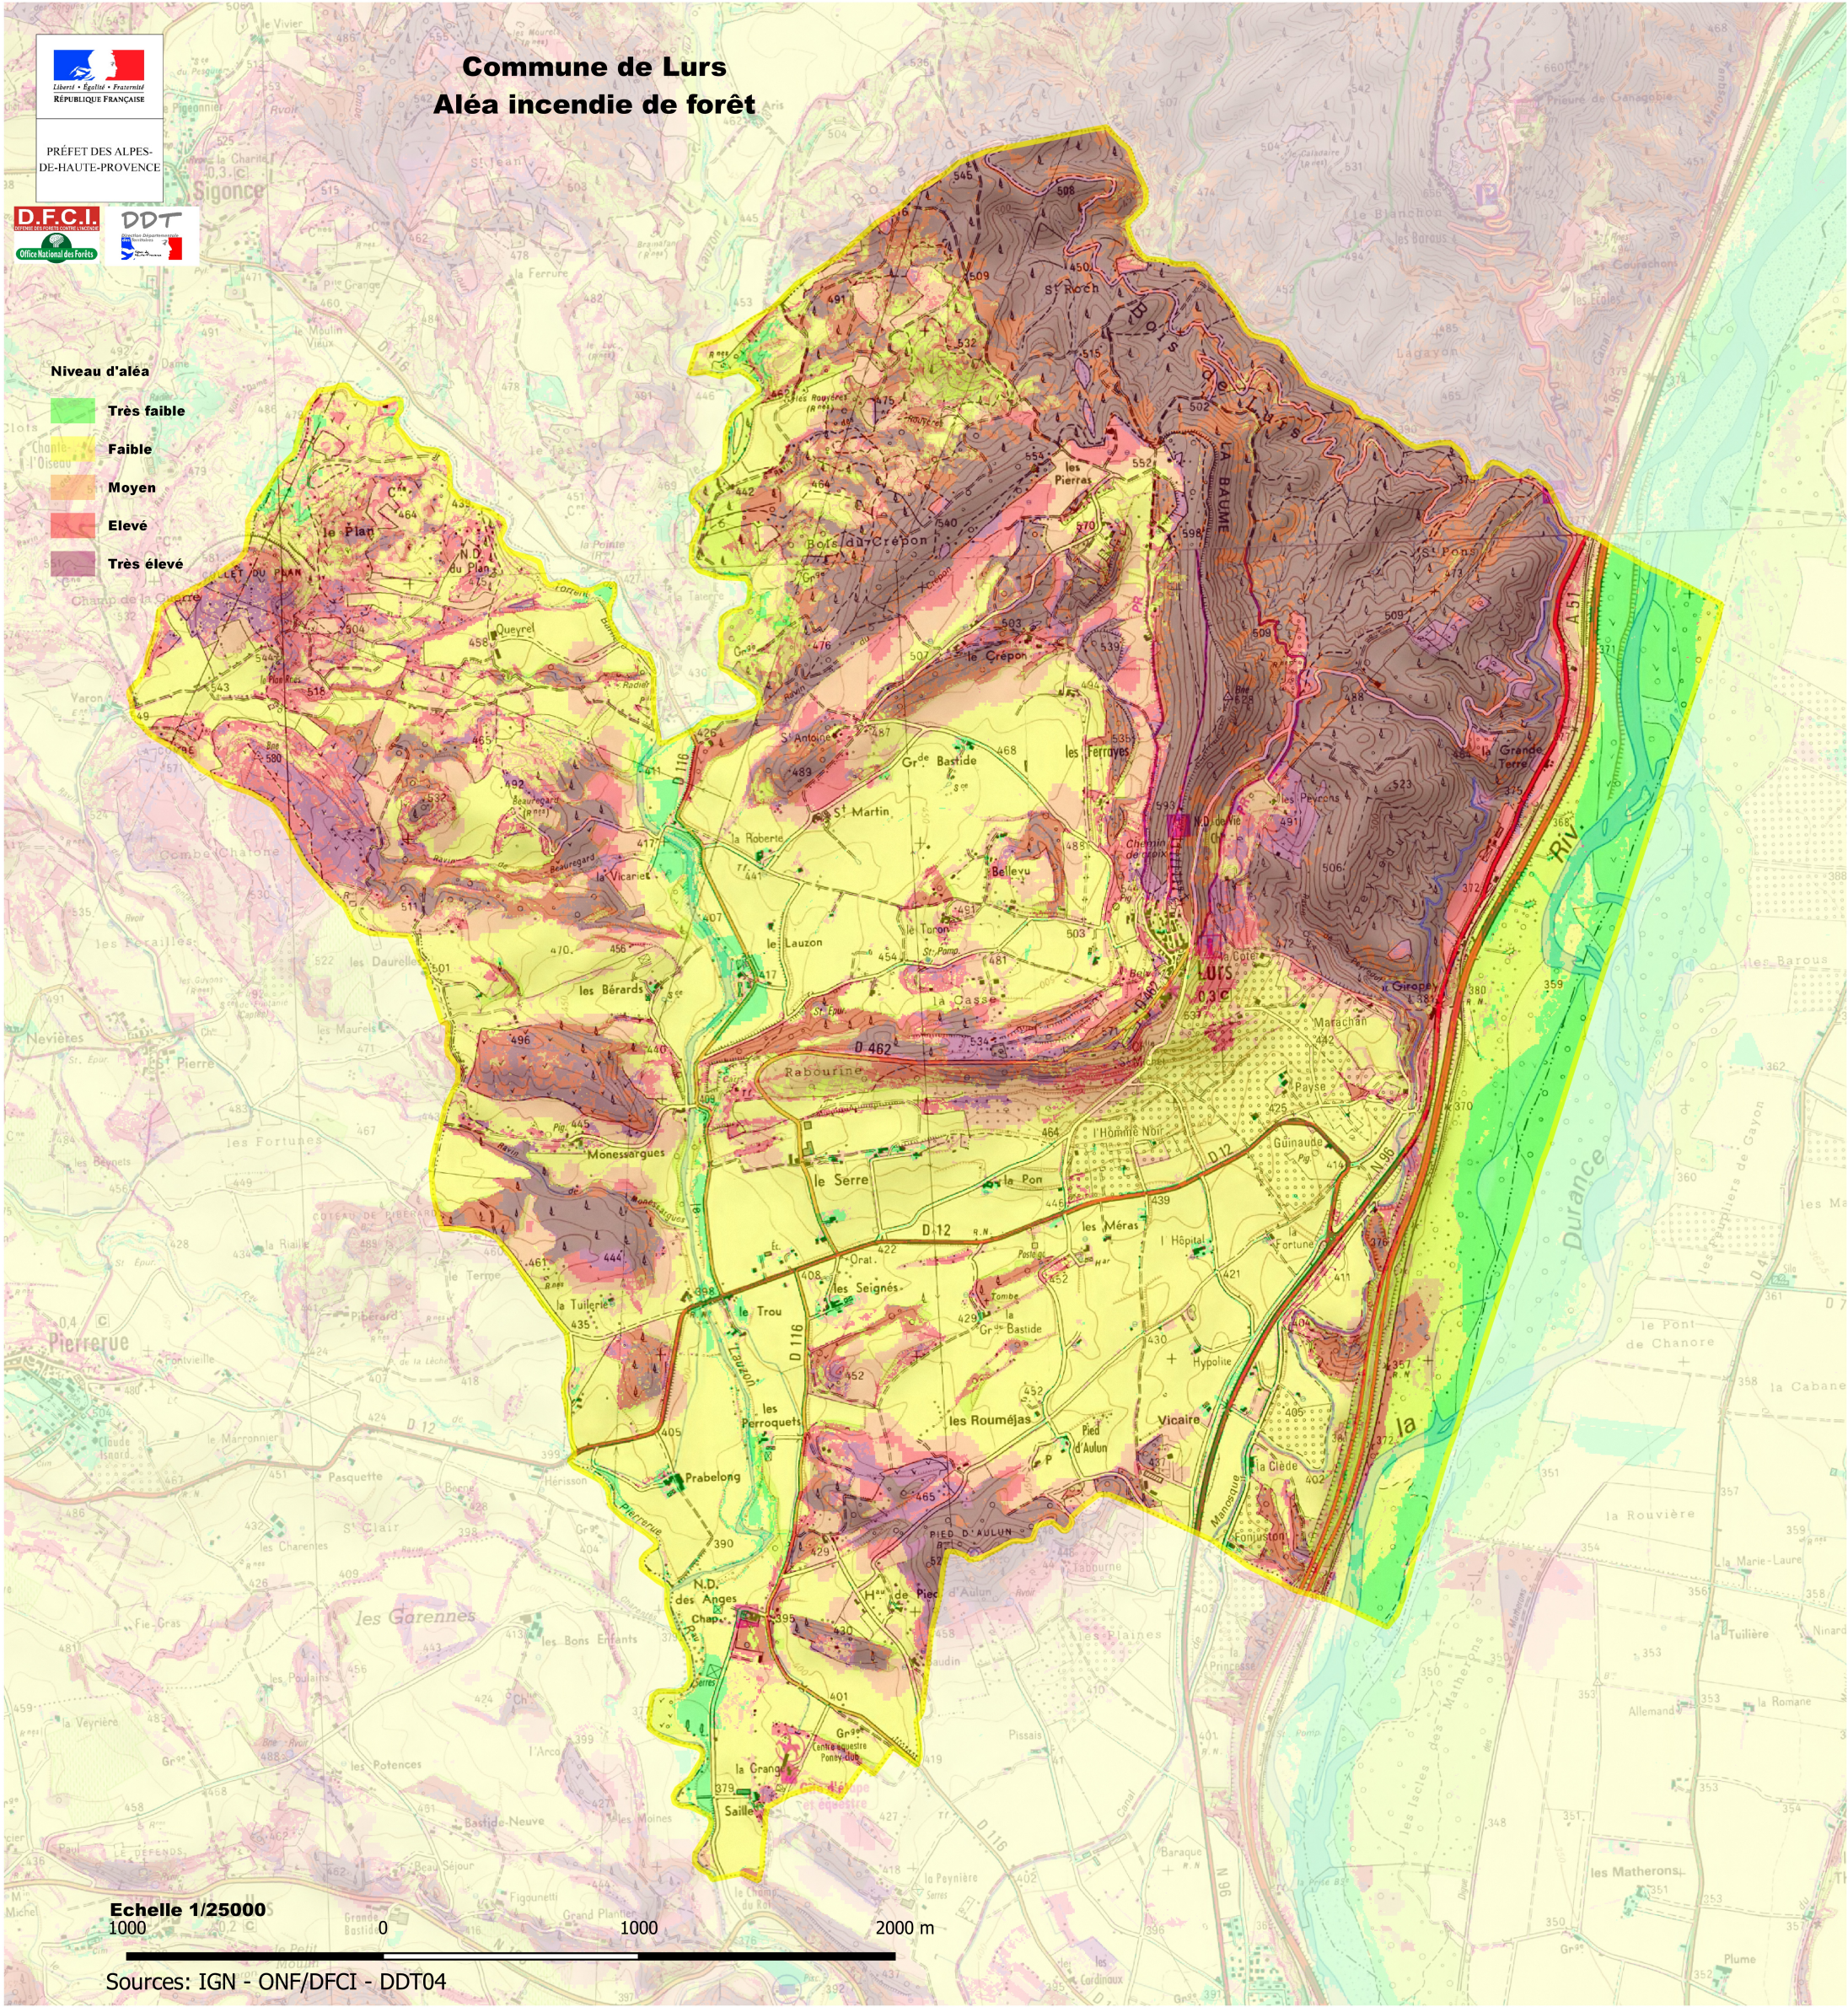

Liberté • Égalité • Fraternité
RÉPUBLIQUE FRANÇAISE

PRÉFET DES ALPES-DE-HAUTE-PROVENCE

Commune de Lurs

Aléa incendie de forêt

- Niveau d'aléa**
- Très faible
 - Faible
 - Moyen
 - Élevé
 - Très élevé

Echelle 1/25000
1000 0 1000 2000 m

Sources: IGN - ONF/DFCI - DDT04