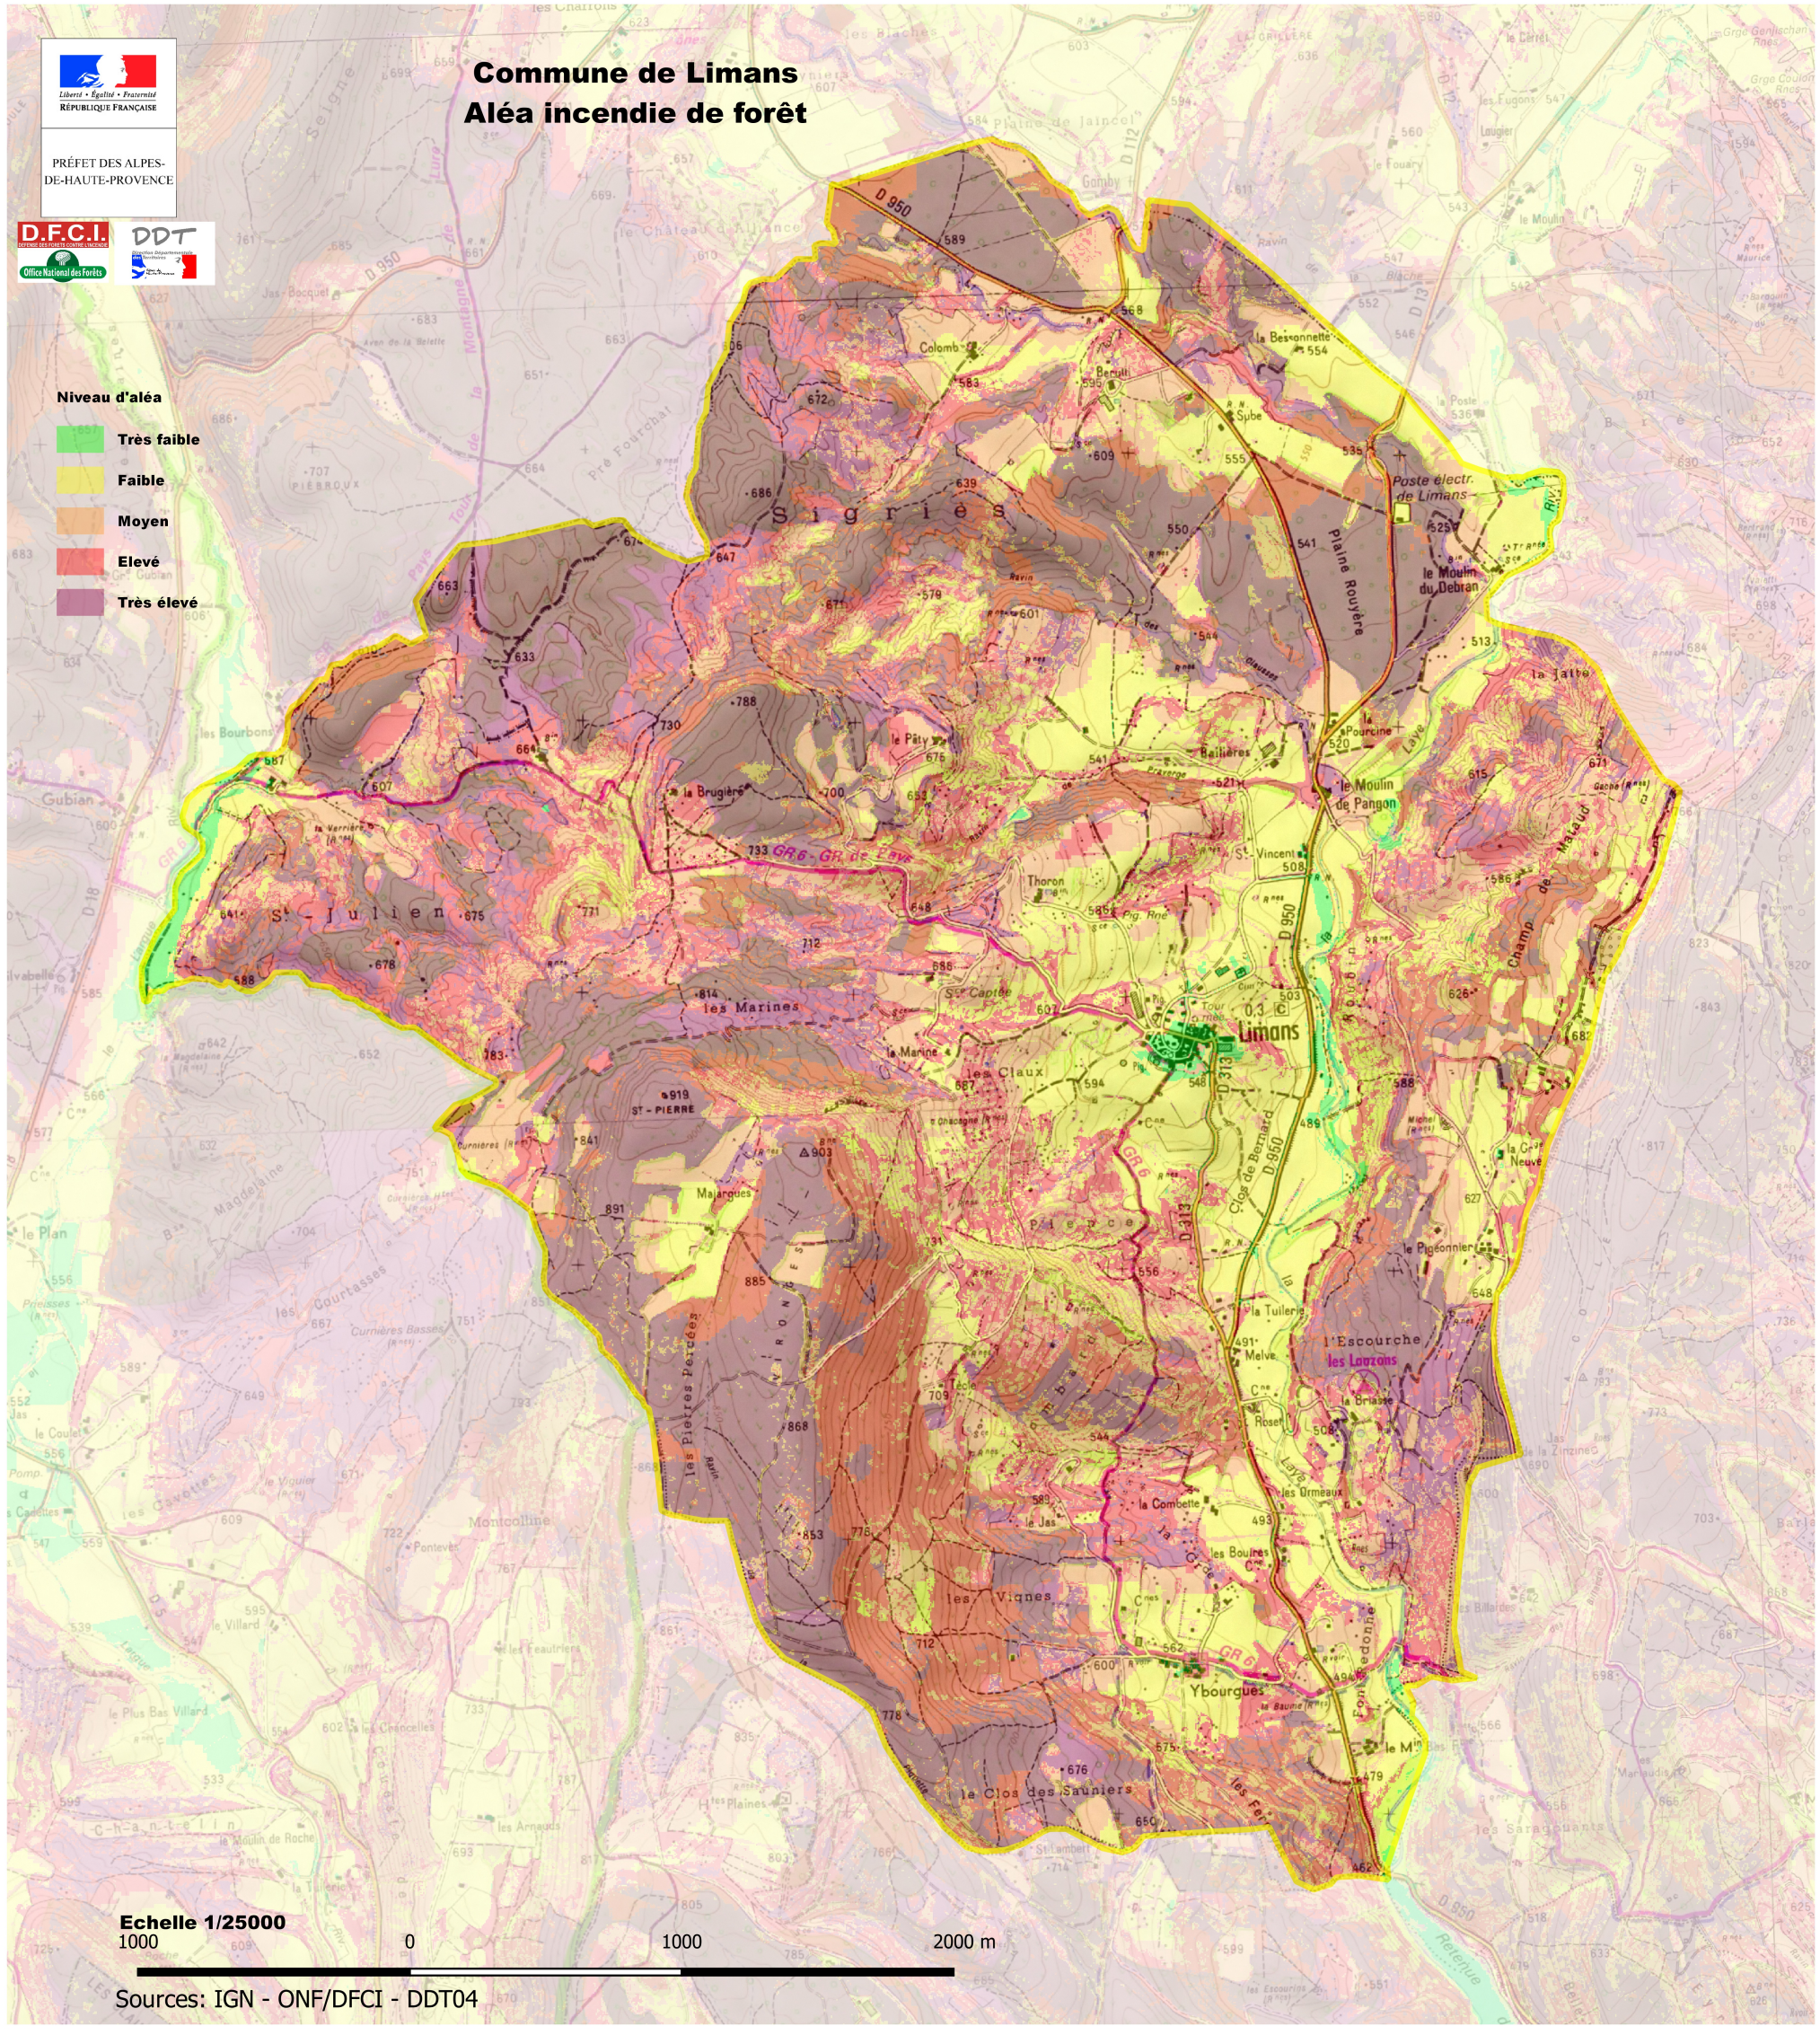

PRÉFET DES ALPES-DE-HAUTE-PROVENCE

Commune de Limans Aléa incendie de forêt

- Niveau d'aléa**
- Très faible
 - Faible
 - Moyen
 - Elevé
 - Très élevé

Echelle 1/25000
1000 0 1000 2000 m

Sources: IGN - ONF/DFCI - DDT04