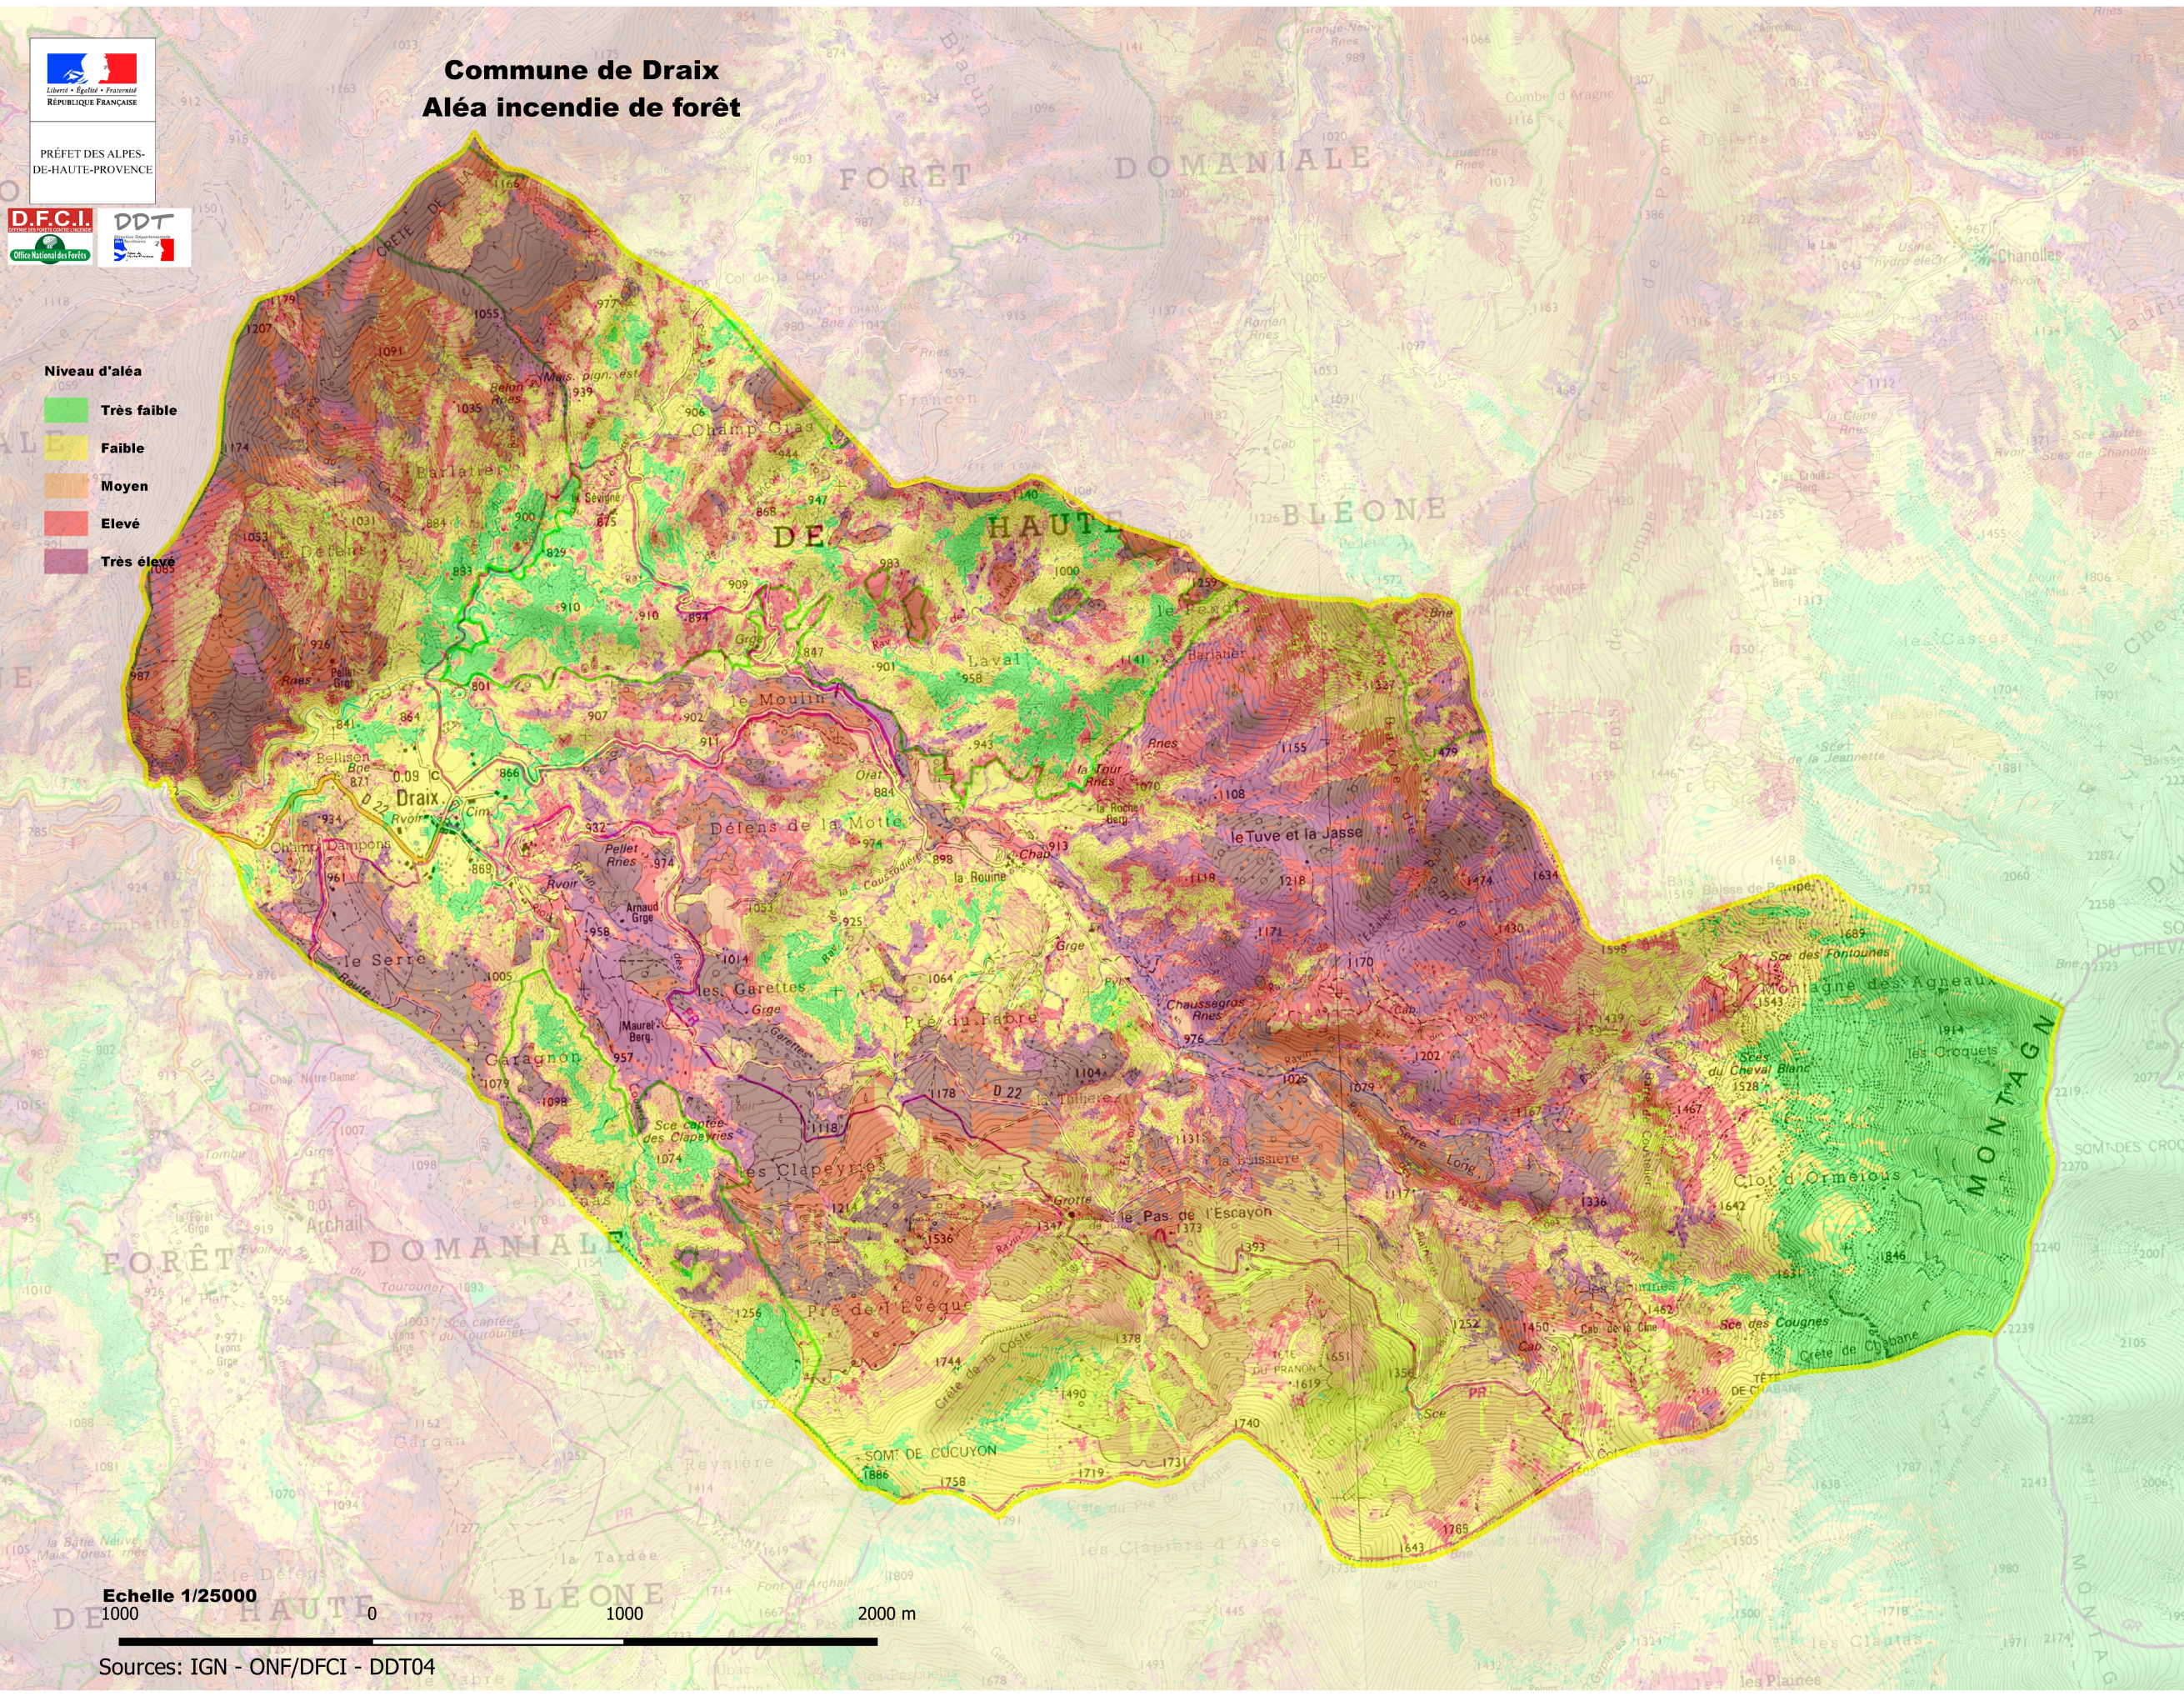

PRÉFET DES ALPES-DE-HAUTE-PROVENCE

# Commune de Draix Aléa incendie de forêt

- Niveau d'aléa**
- Très faible
  - Faible
  - Moyen
  - Elevé
  - Très élevé

Echelle 1/25000  
1000 1000 2000 m

Sources: IGN - ONF/DFCI - DDT04