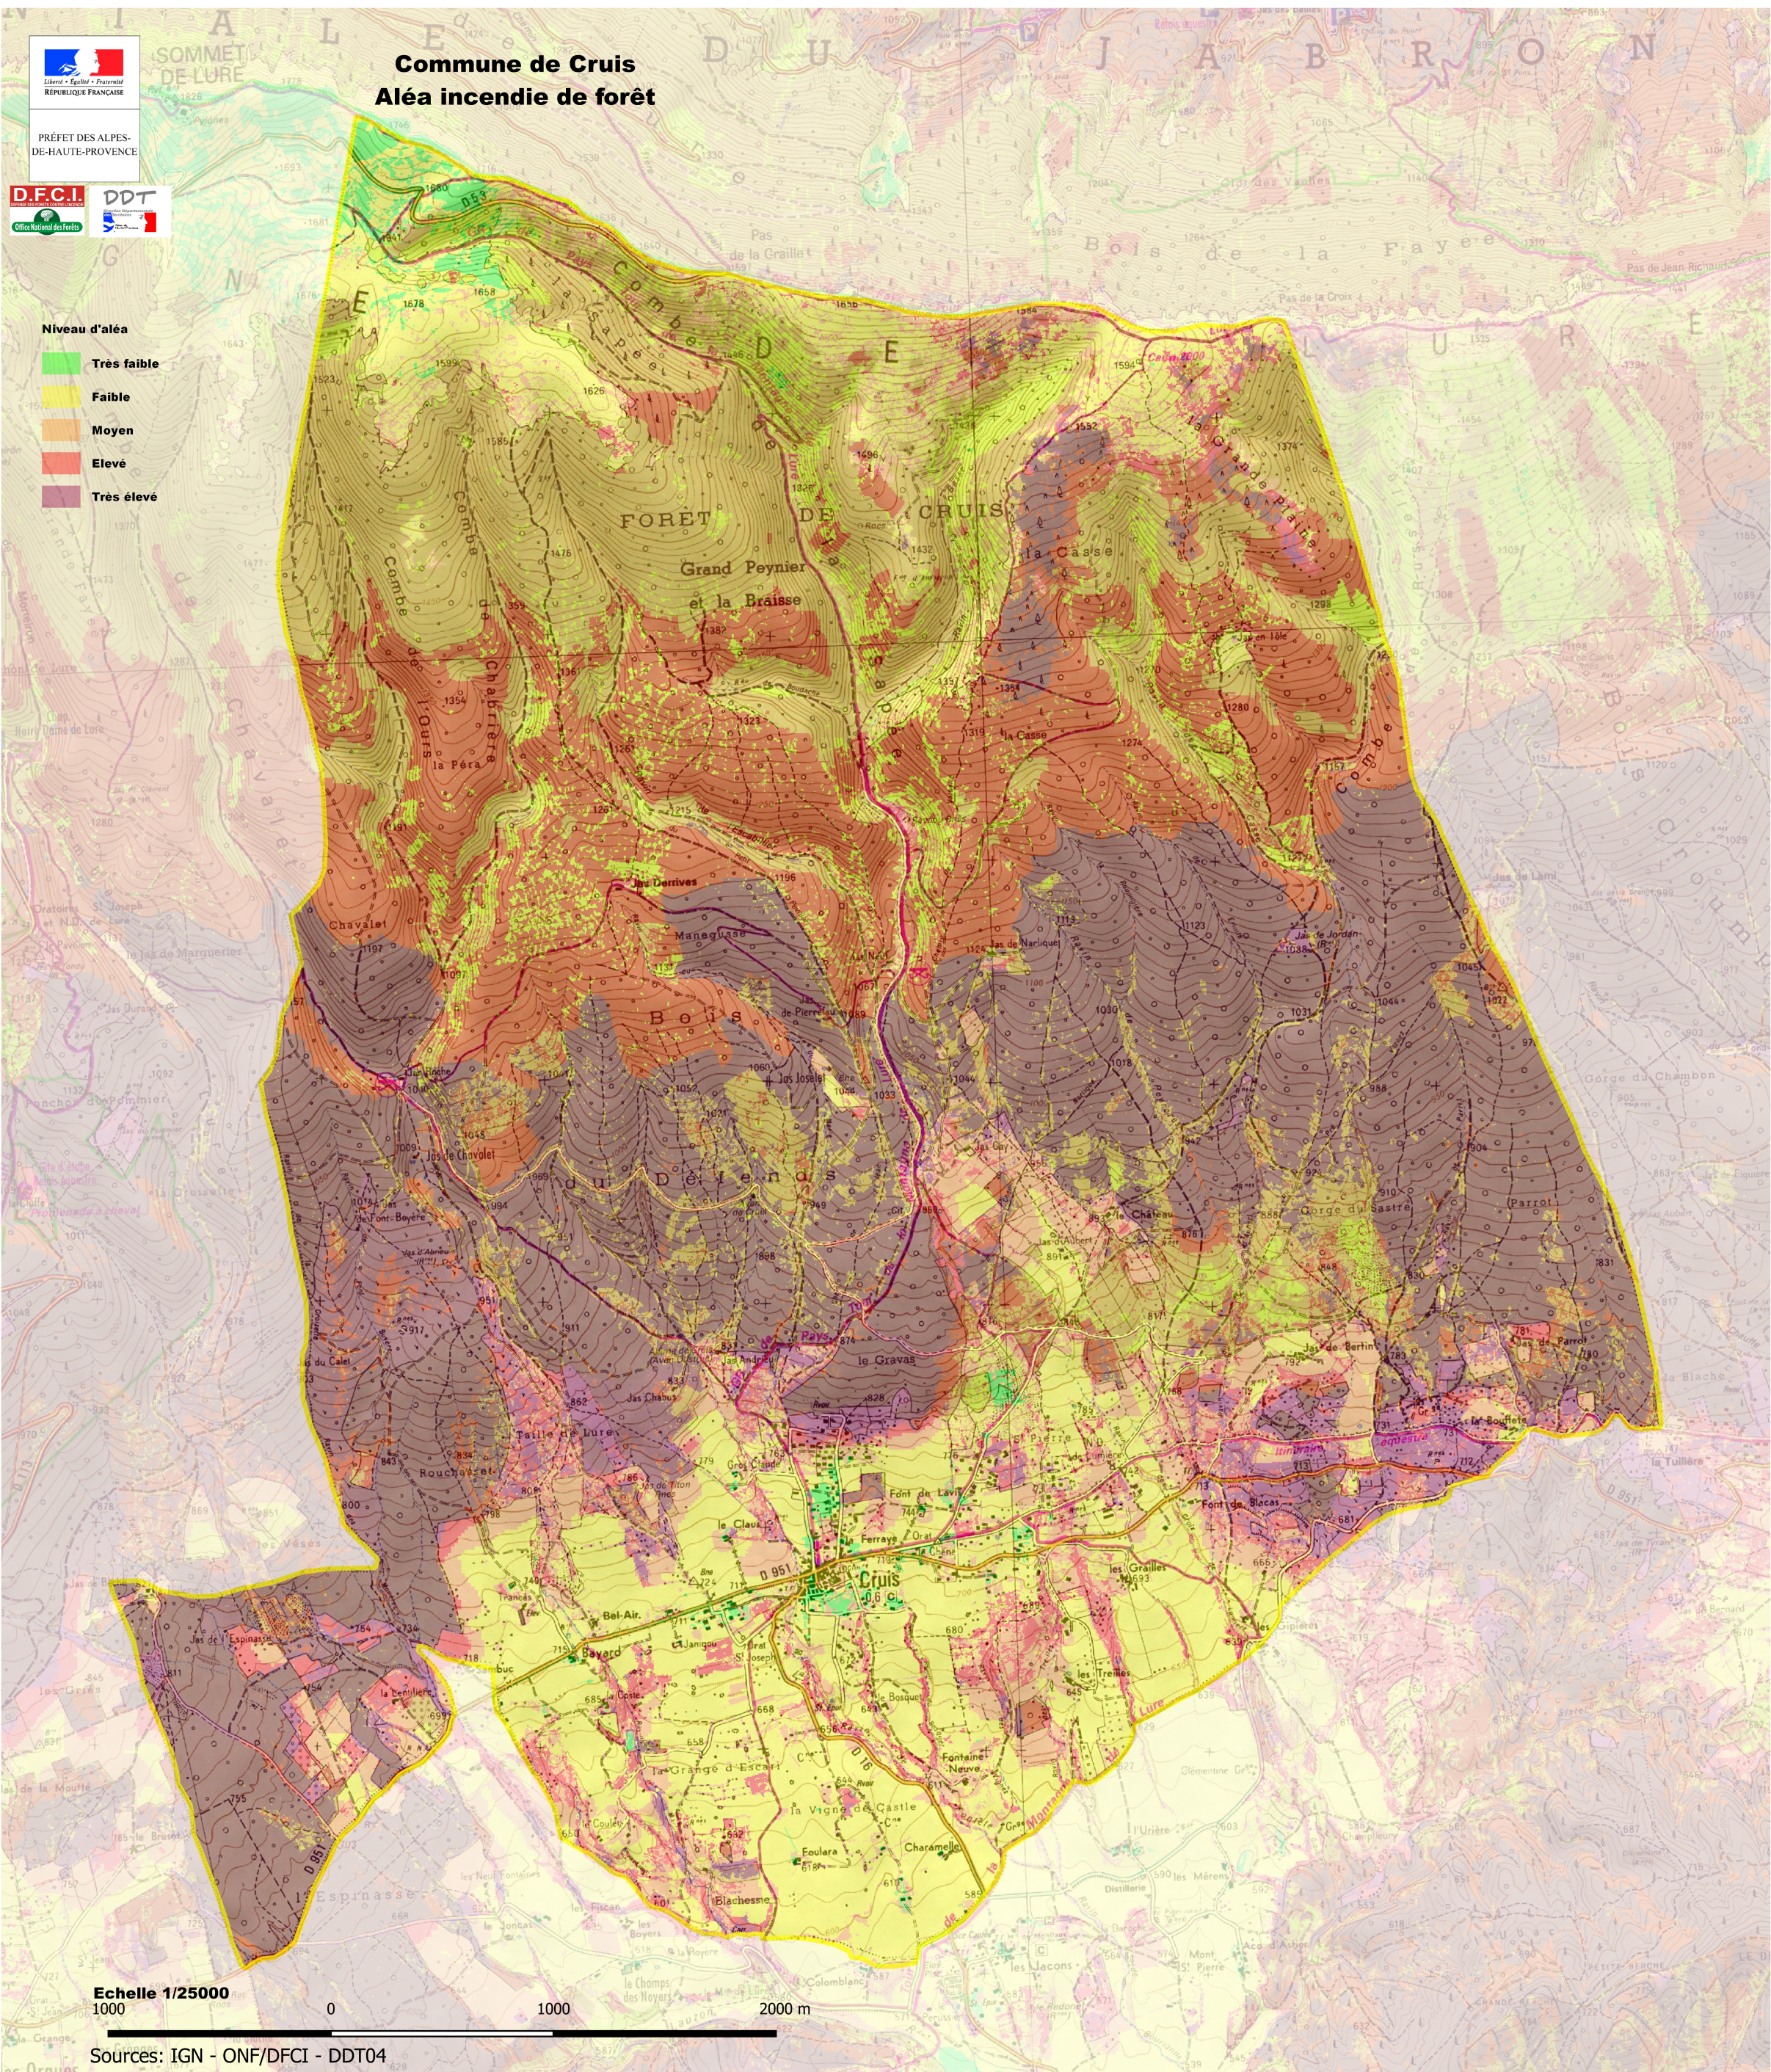

Commune de Cruis

Aléa incendie de forêt

PRÉFET DES ALPES-DE-HAUTE-PROVENCE

- Niveau d'aléa
- Très faible
 - Faible
 - Moyen
 - Elevé
 - Très élevé

Echelle 1/25000

1000 0 1000 2000 m

Sources: IGN - ONF/DFCI - DDT04