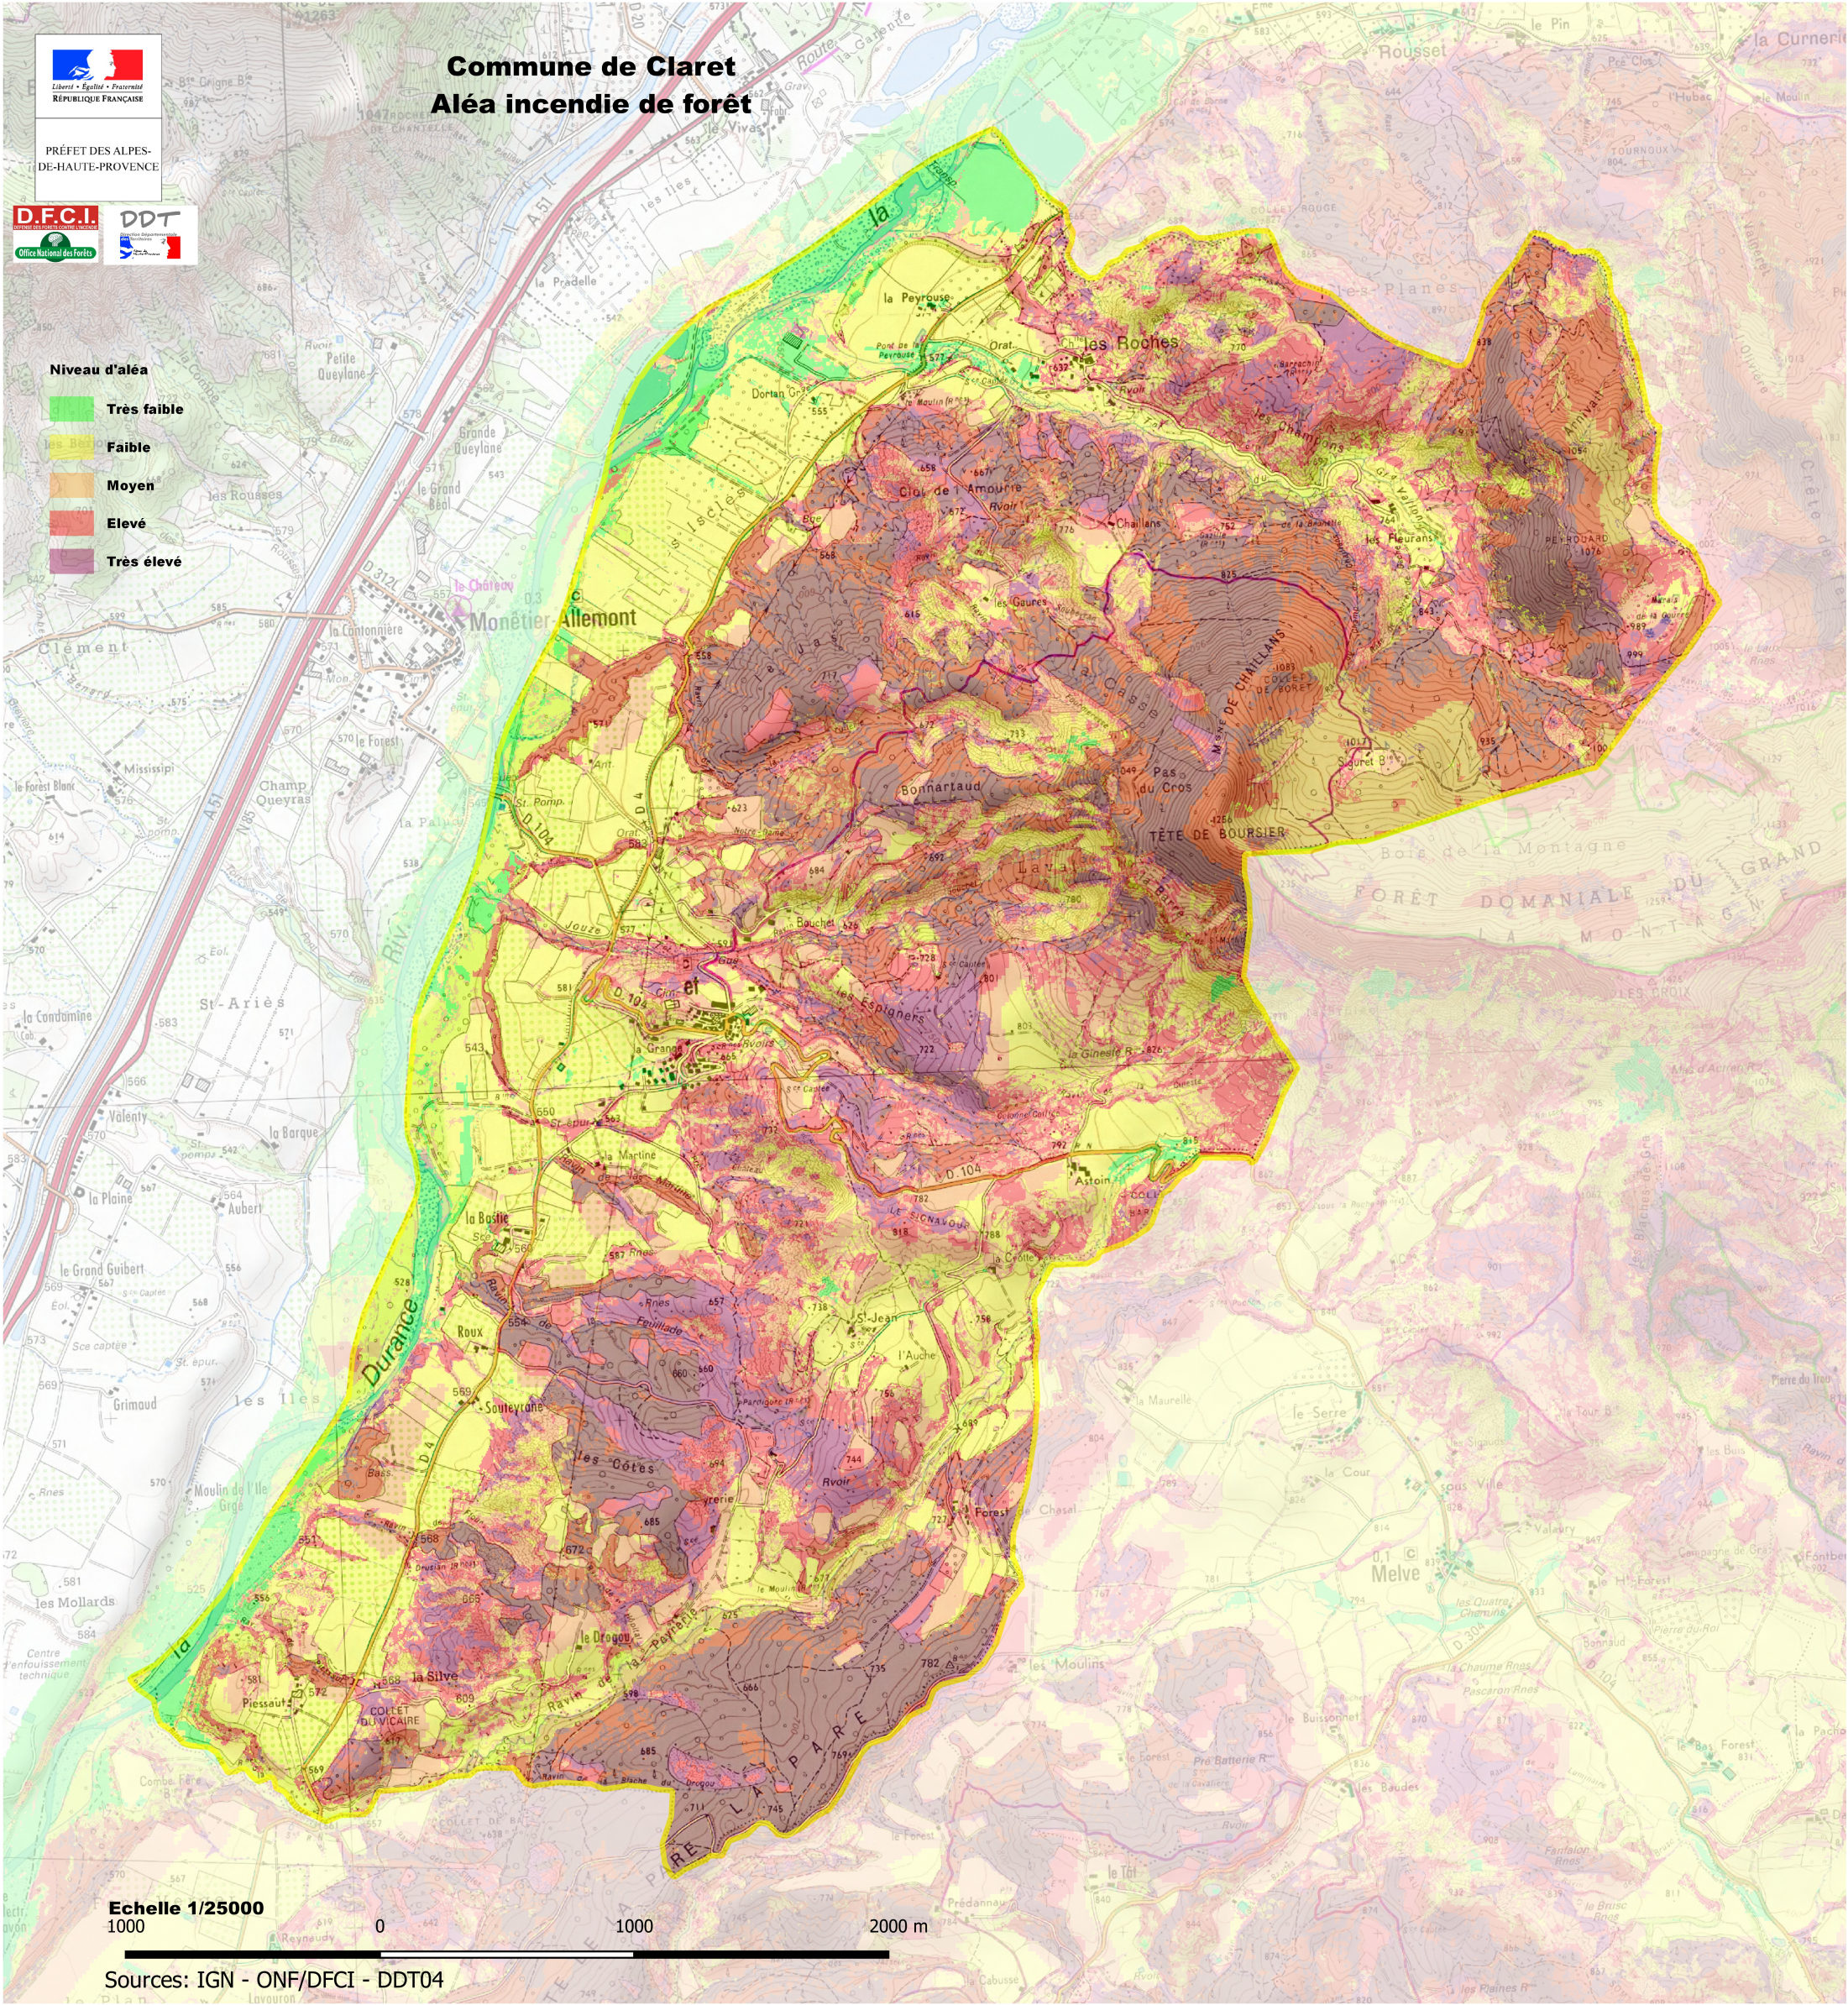

PRÉFET DES ALPES-DE-HAUTE-PROVENCE

Commune de Claret Aléa incendie de forêt

- Niveau d'aléa**
- Très faible
 - Faible
 - Moyen
 - Elevé
 - Très élevé

Echelle 1/25000
1000 0 1000 2000 m

Sources: IGN - ONF/DFCI - DDT04