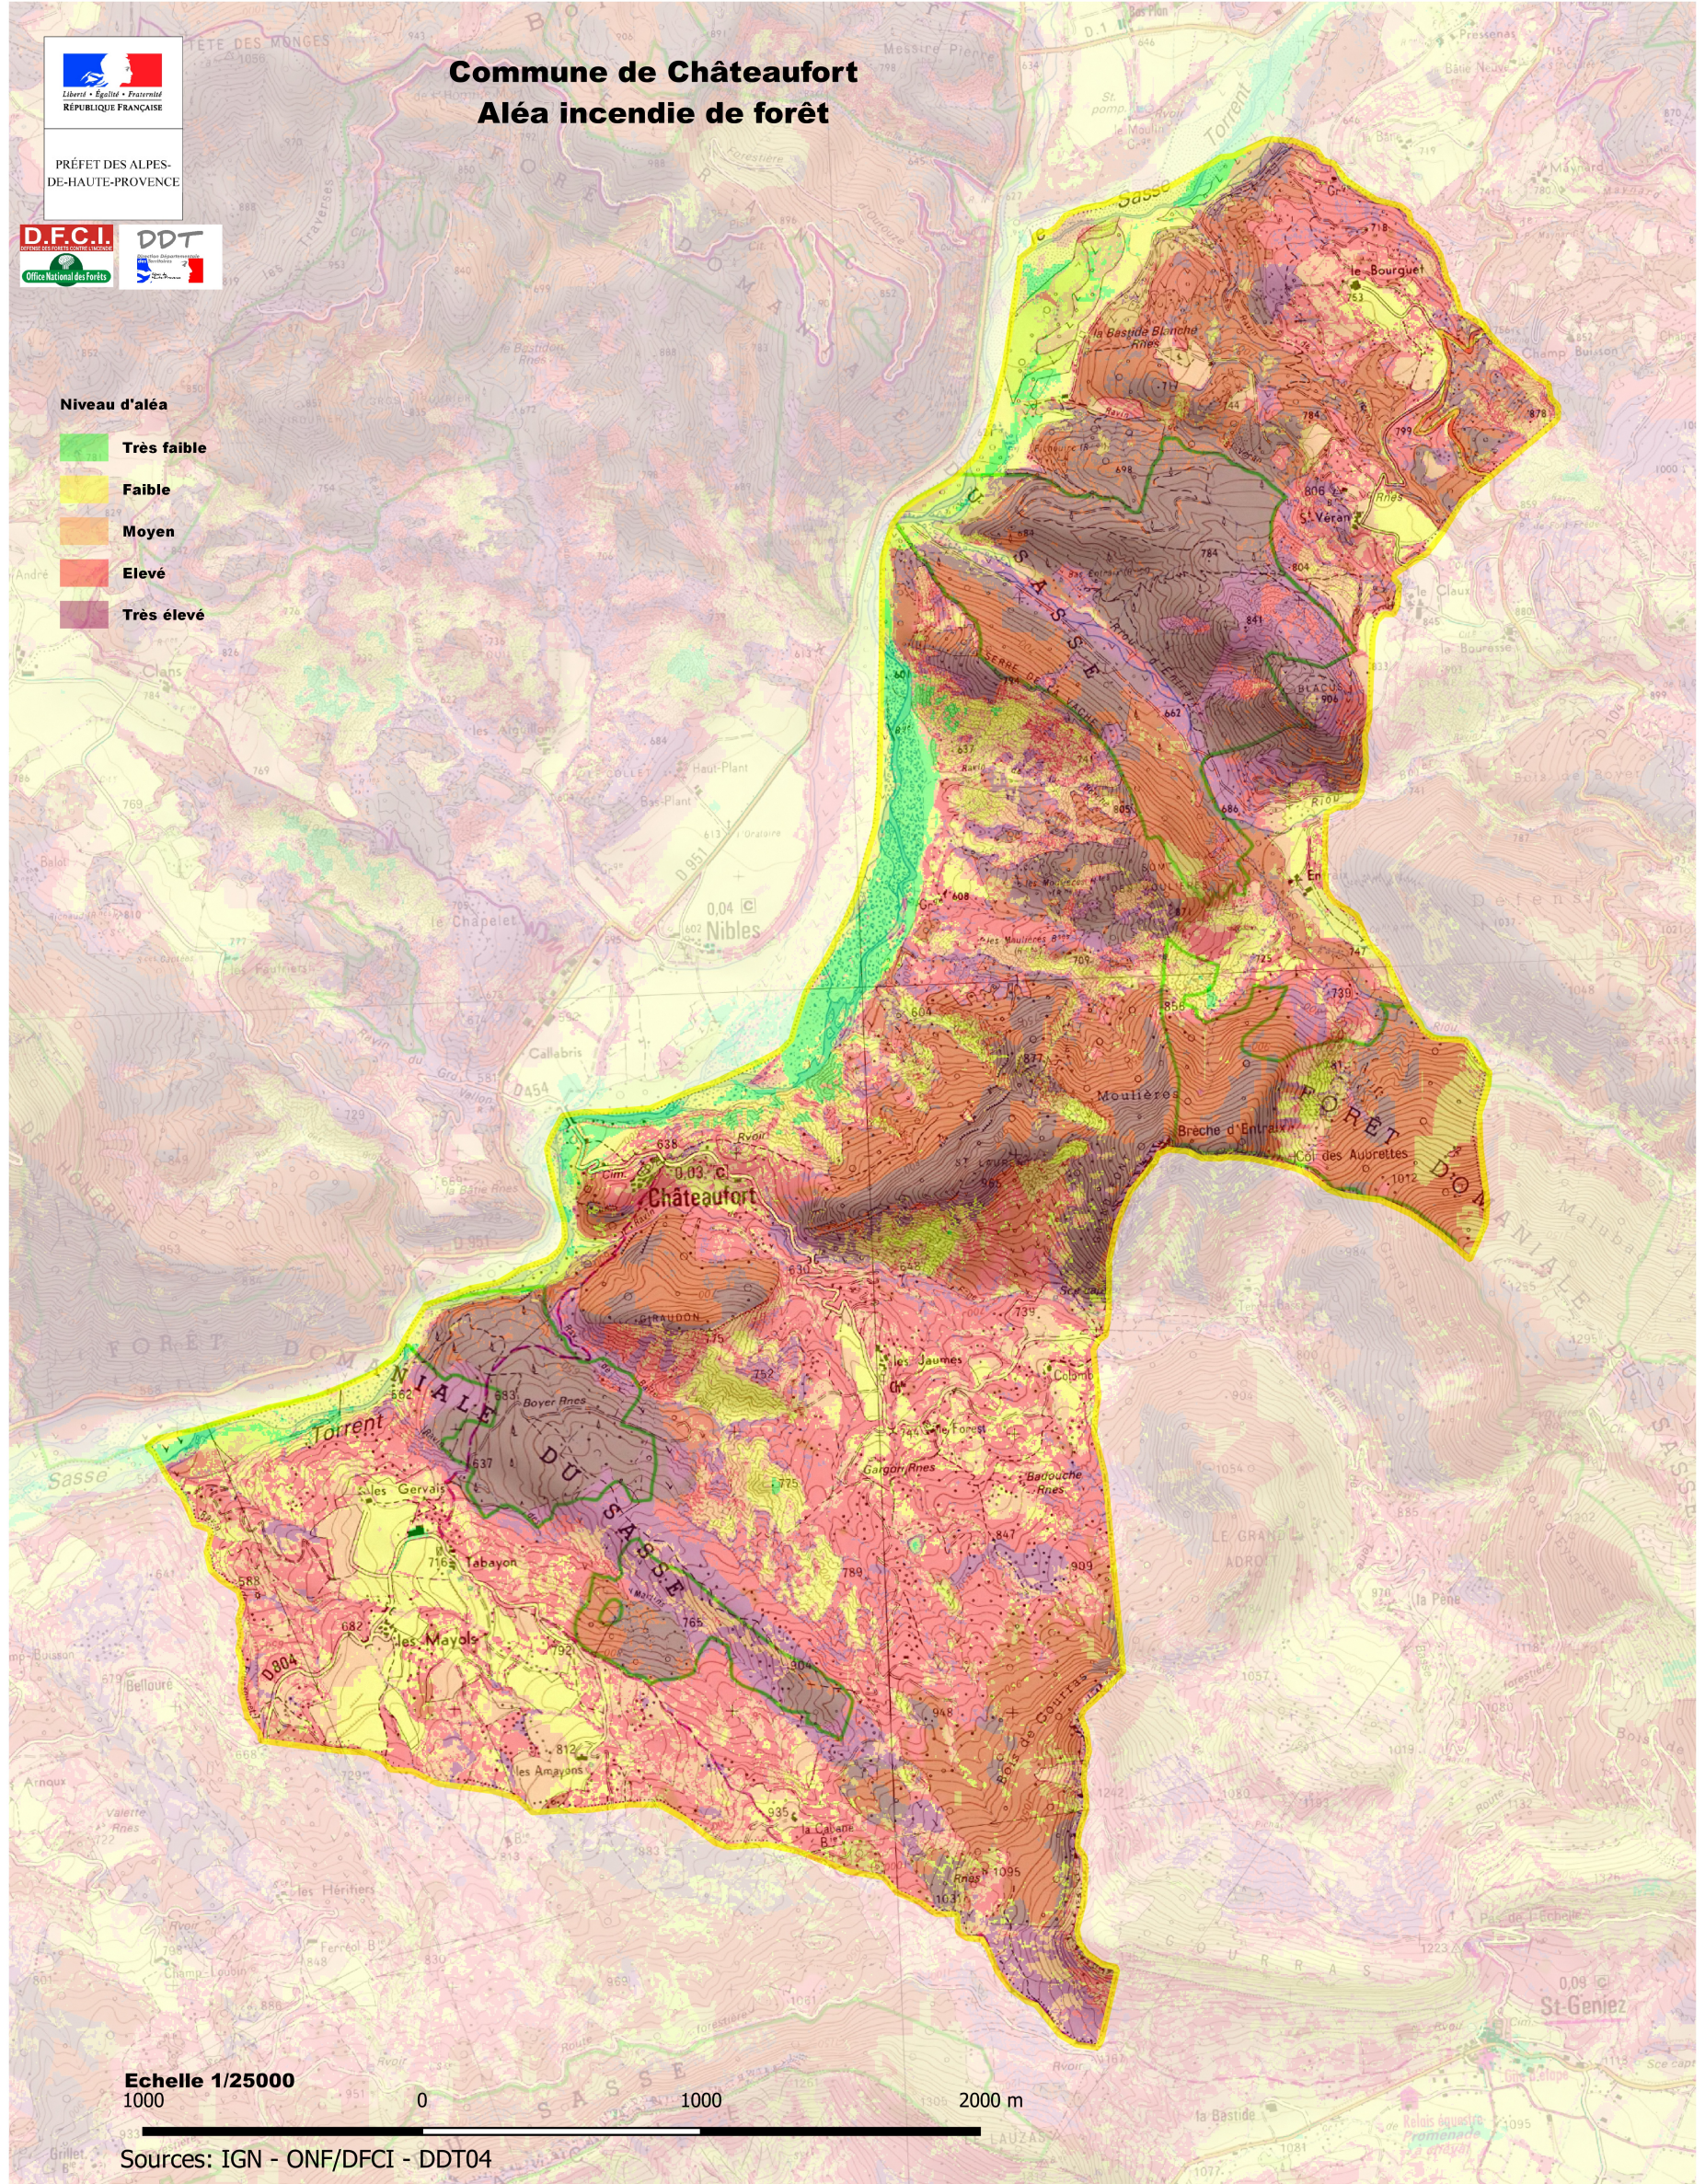

PRÉFET DES ALPES-DE-HAUTE-PROVENCE

Commune de Châteaufort

Aléa incendie de forêt

- Niveau d'aléa**
- Très faible
 - Faible
 - Moyen
 - Elevé
 - Très élevé

Echelle 1/25000
1000 0 1000 2000 m

Sources: IGN - ONF/DFCI - DDT04