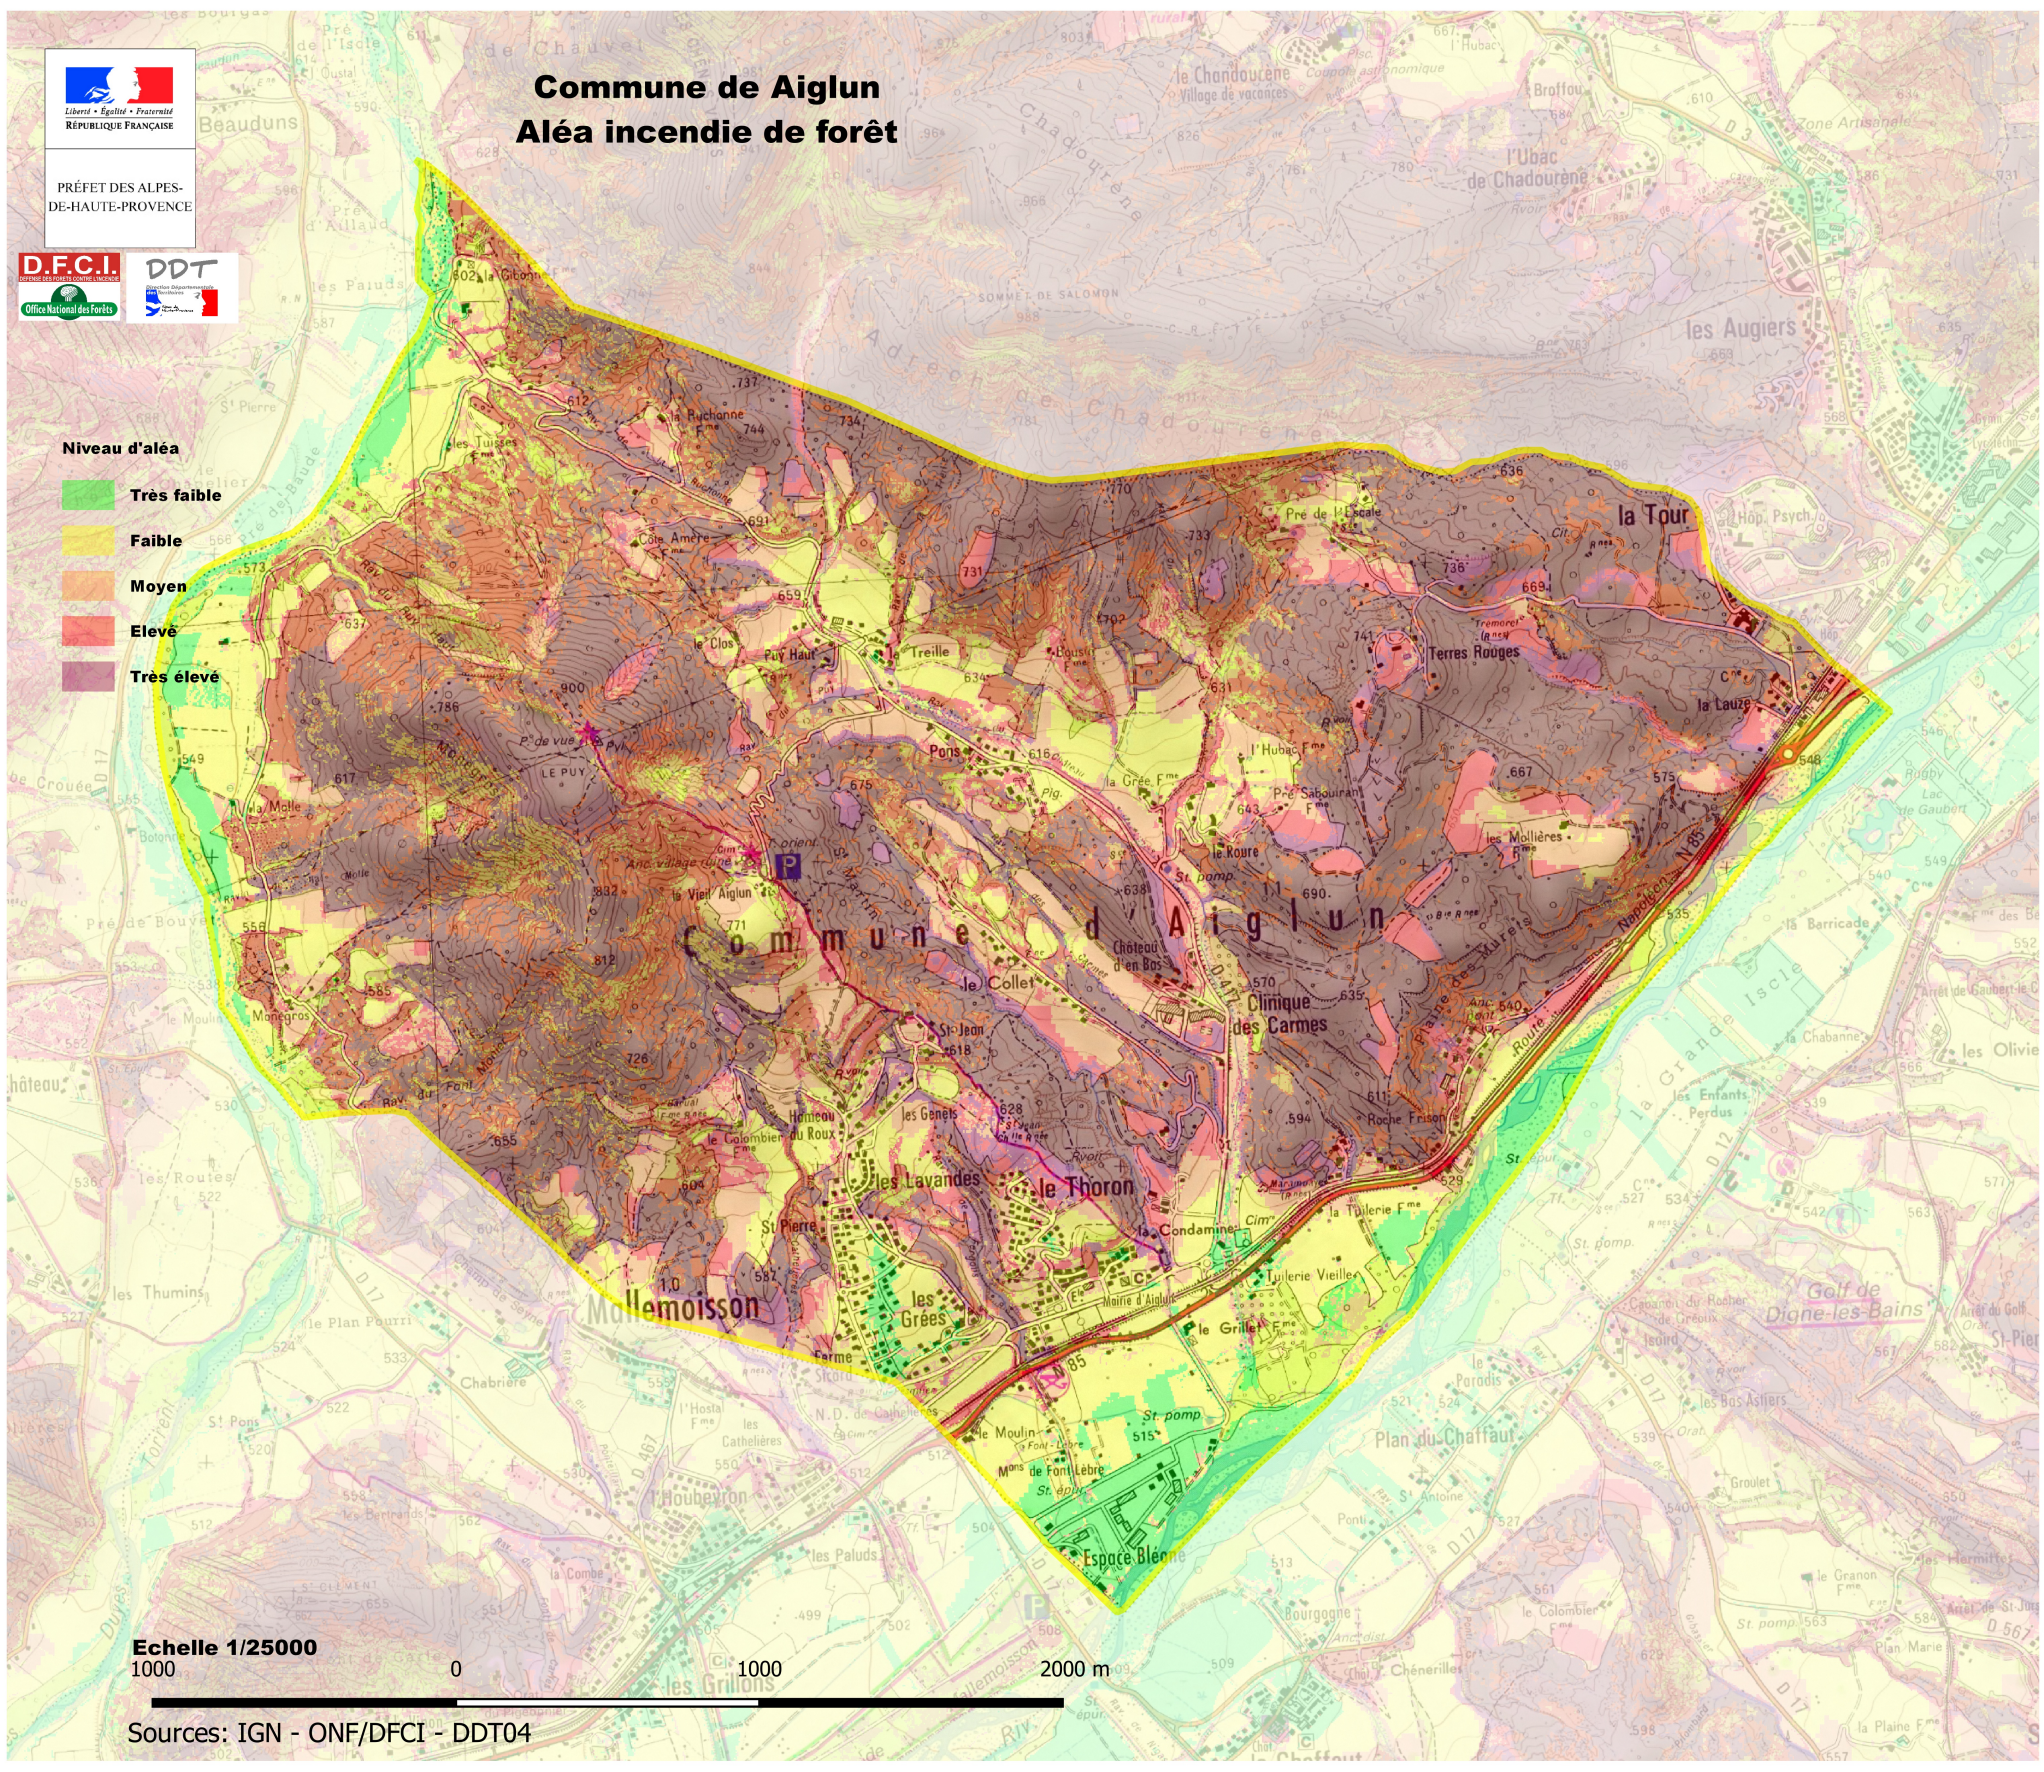

PRÉFET DES ALPES-DE-HAUTE-PROVENCE

Commune de Aiglun Aléa incendie de forêt

Niveau d'aléa

- Très faible
- Faible
- Moyen
- Elevé
- Très élevé

Echelle 1/25000

1000

0

1000

2000 m

Sources: IGN - ONF/DFCI - DDT04