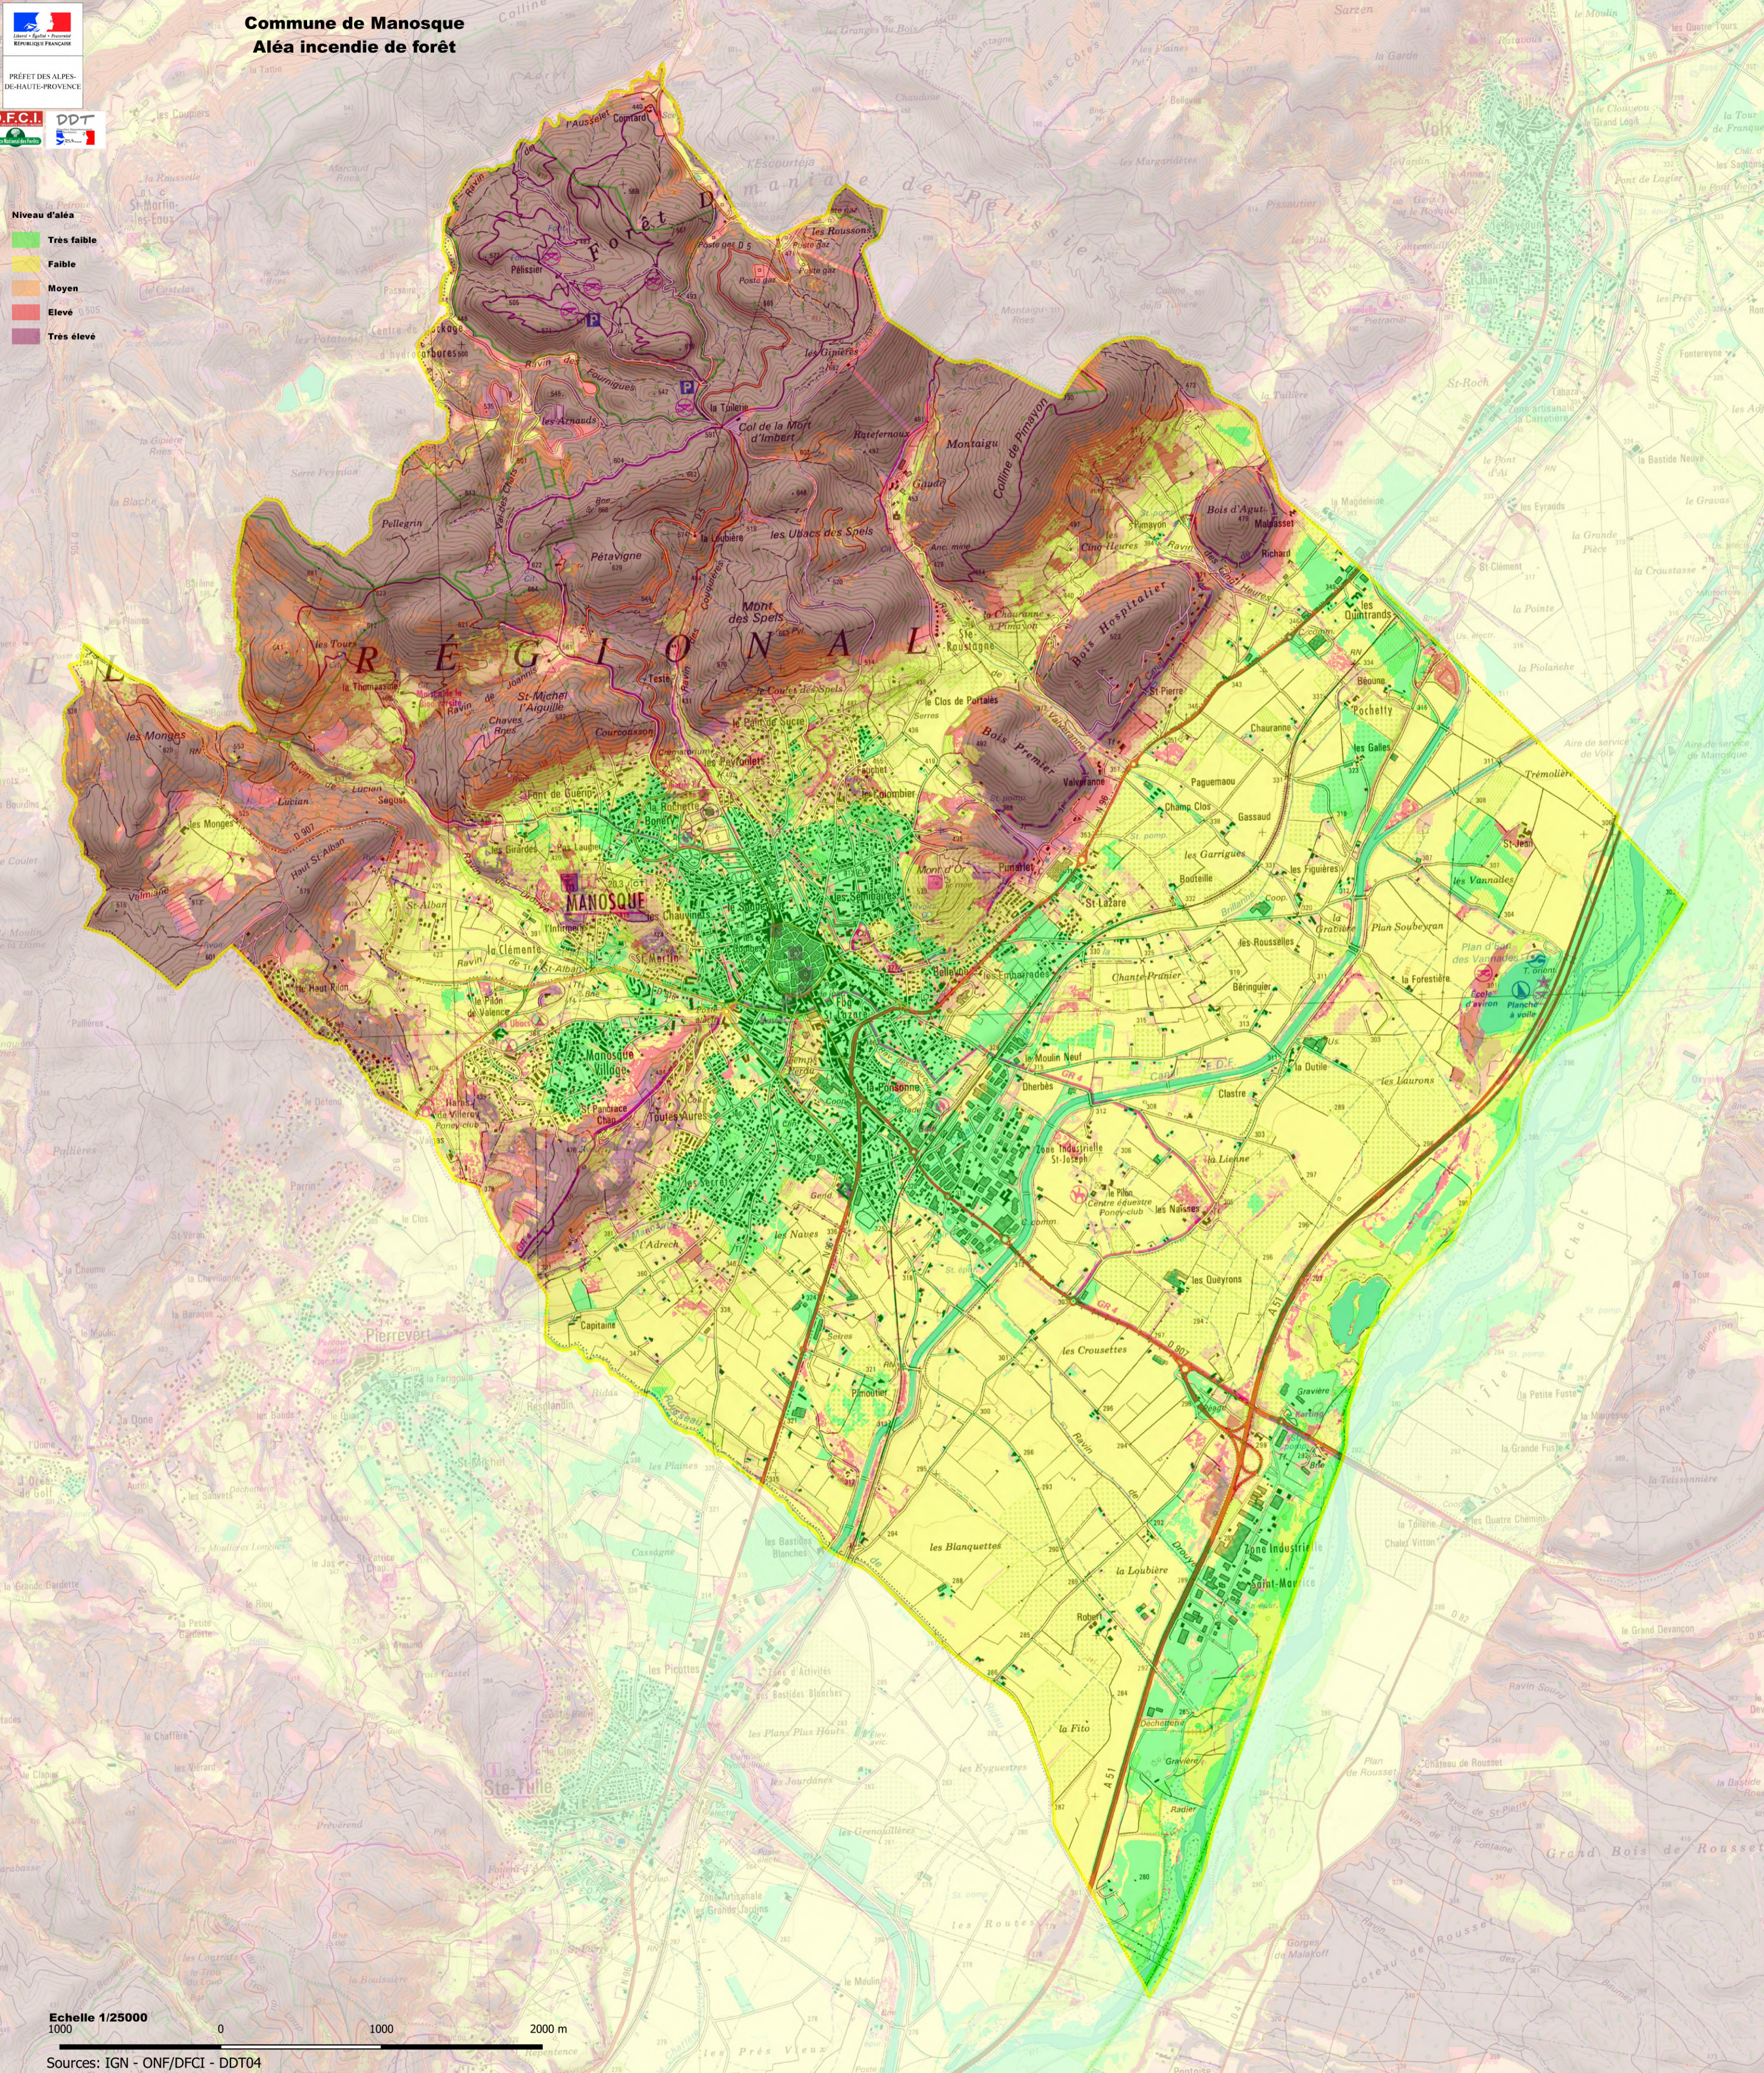

Commune de Manosque
Aléa incendie de forêt

PRÉFET DES ALPES-DE-HAUTE-PROVENCE

- Niveau d'aléa**
- Très faible
 - Faible
 - Moyen
 - Elevé
 - Très élevé

Echelle 1/25000
1000 0 1000 2000 m

Sources: IGN - ONF/DFCI - DDT04