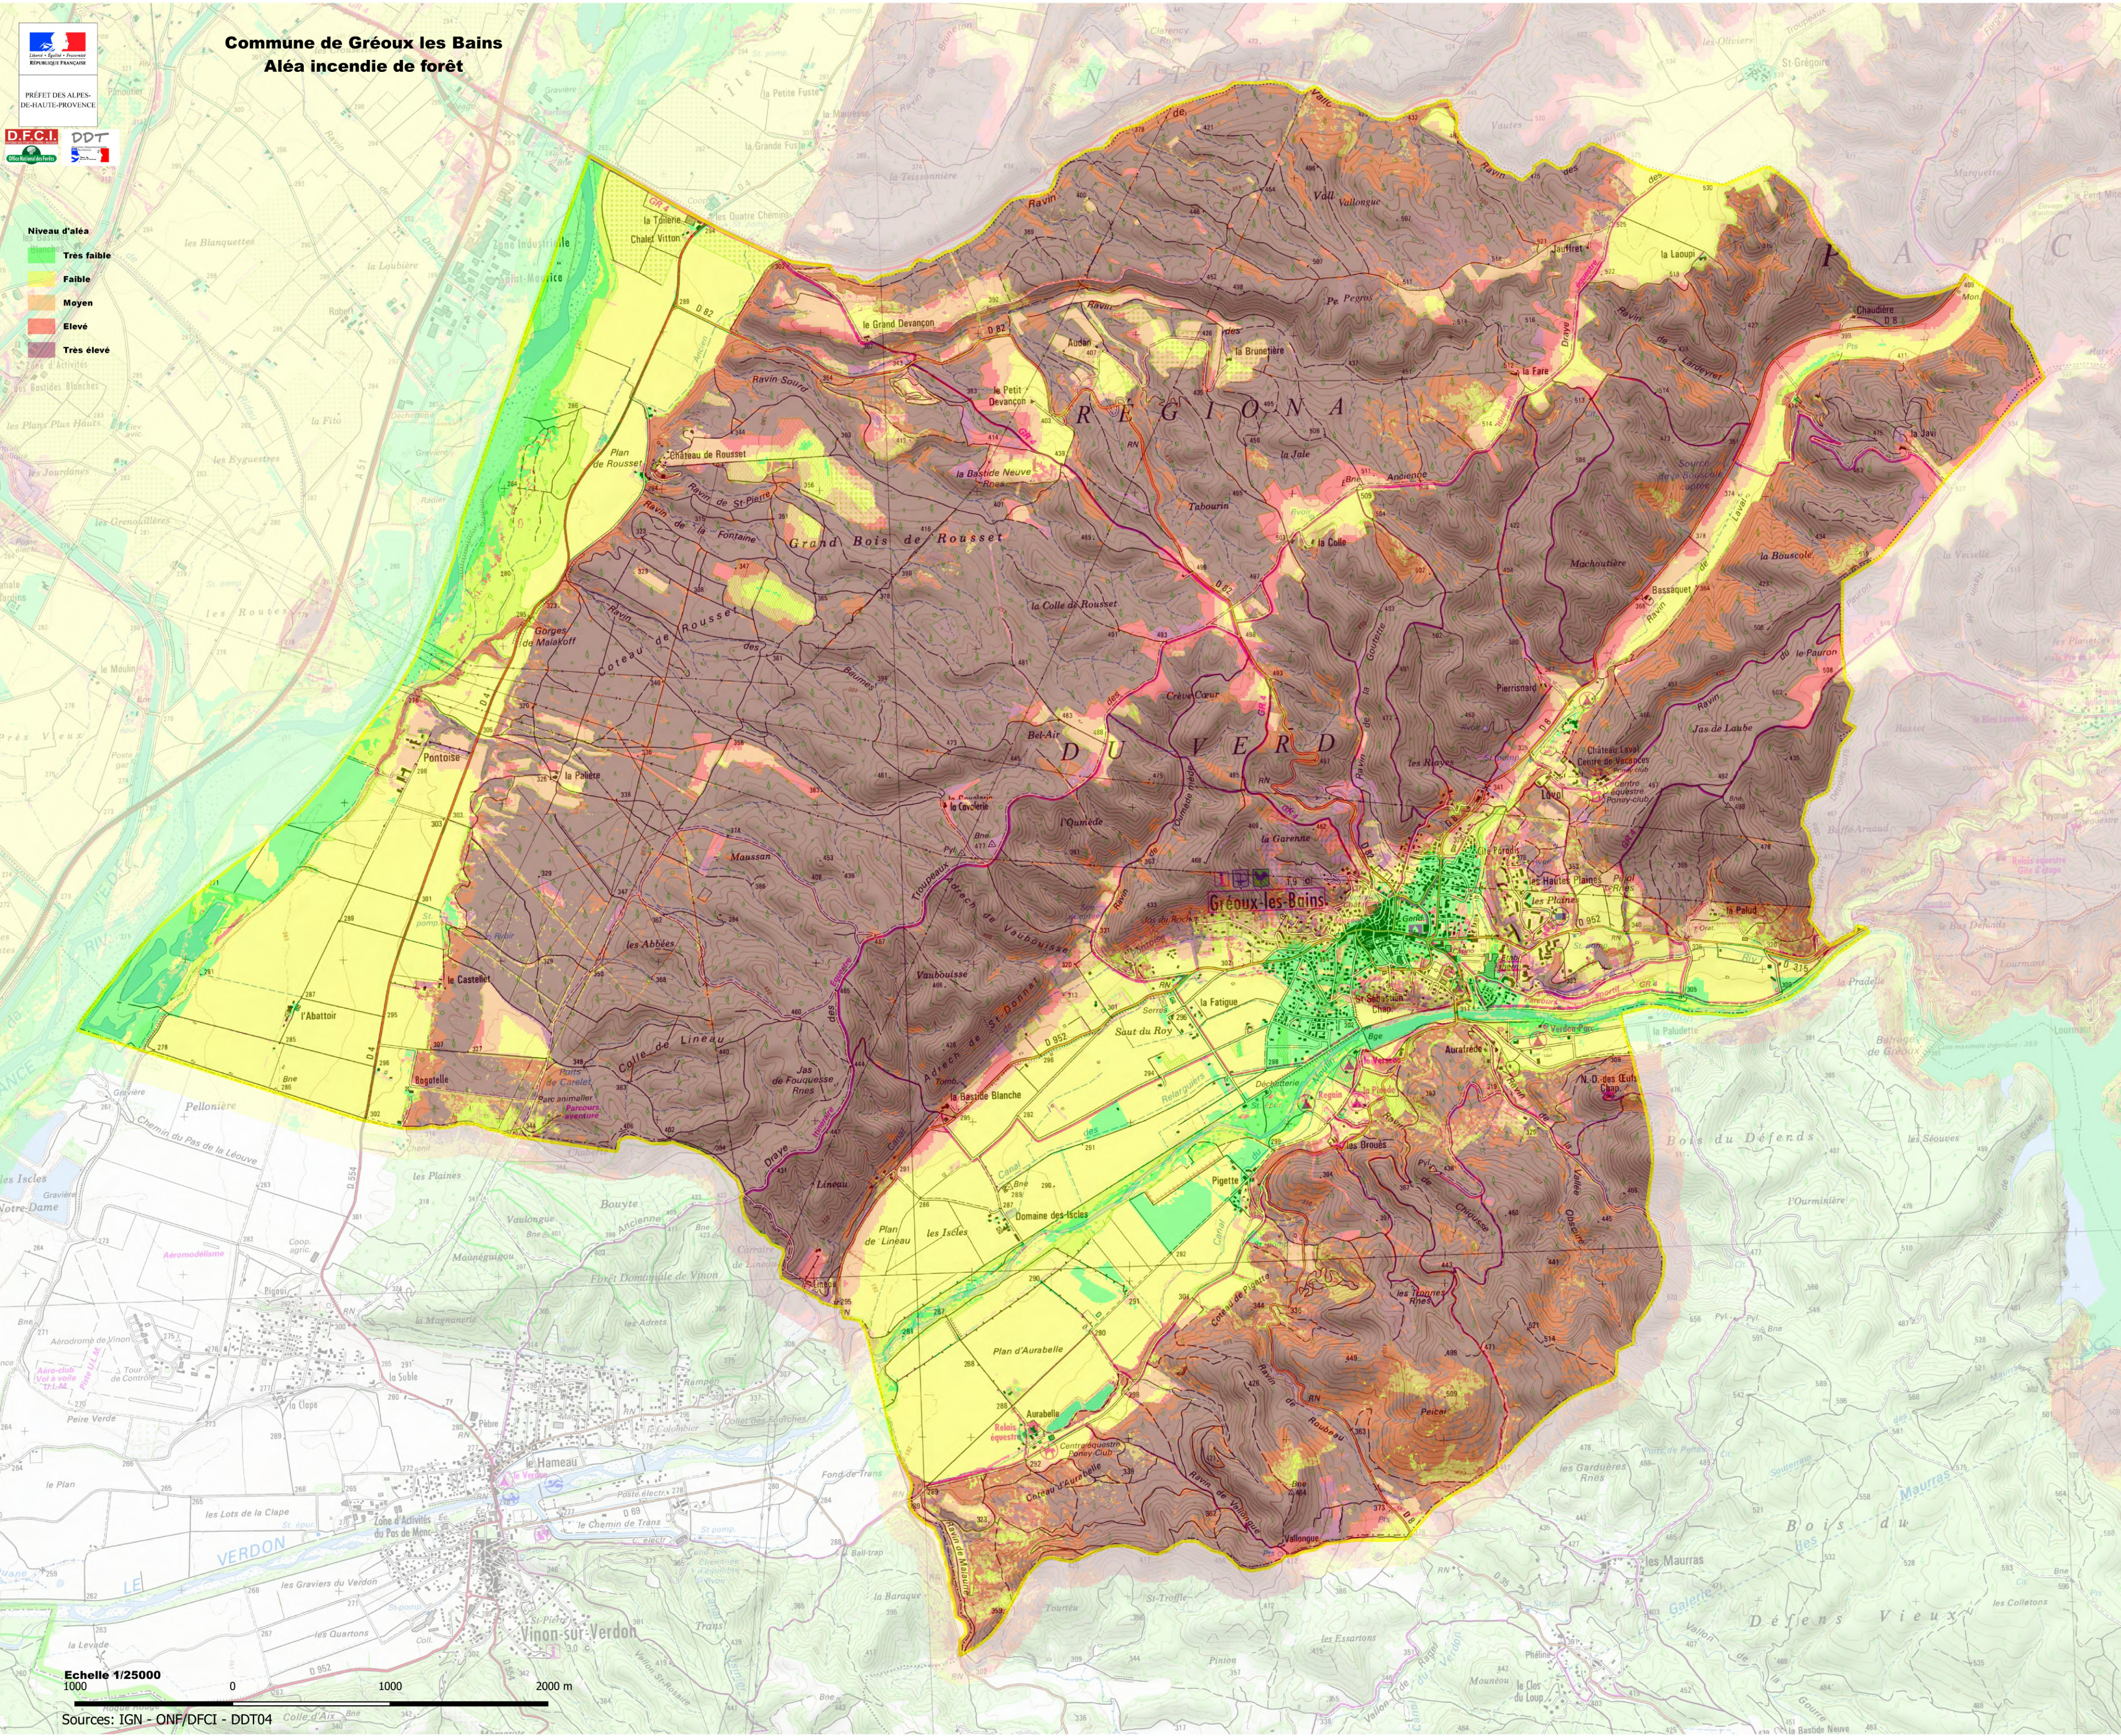

Commune de Gréoux les Bains Aléa incendie de forêt

- Niveau d'aléa
- Très faible
 - Faible
 - Moyen
 - Elevé
 - Très élevé

Echelle 1/25000
1000 0 1000 2000 m

Sources: IGN - ONF/DFCI - DDT04