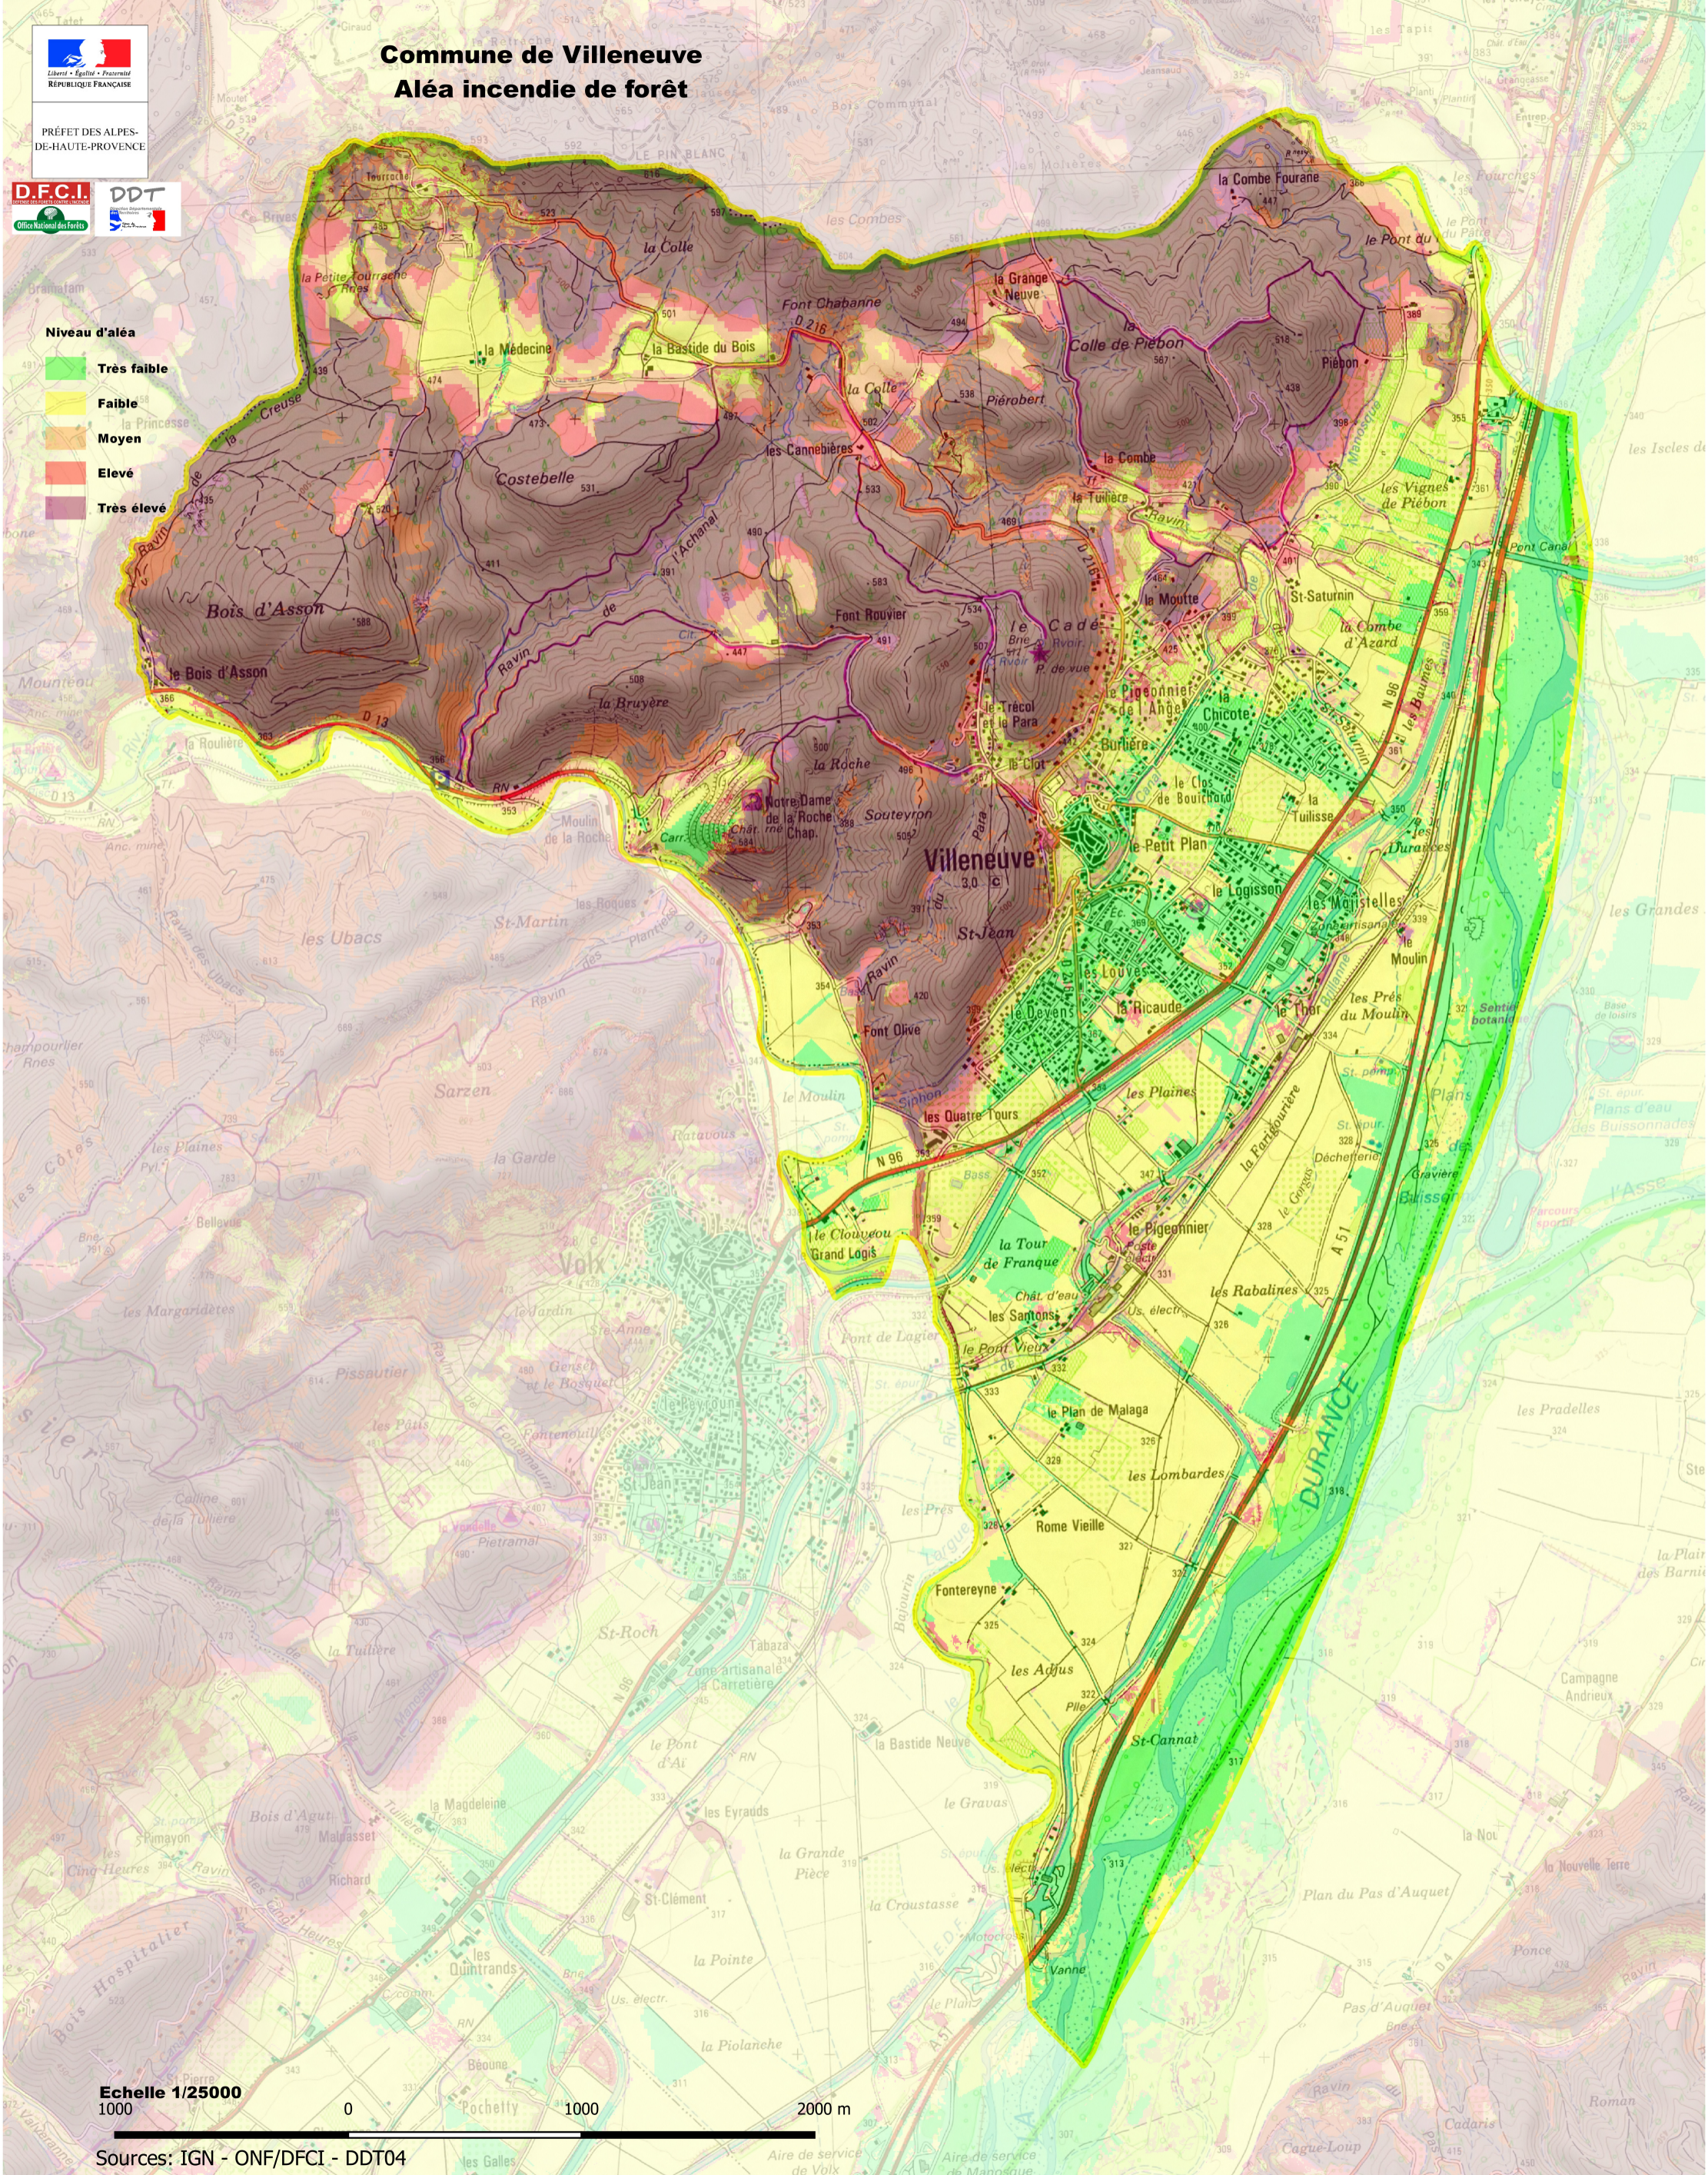

PRÉFET DES ALPES-DE-HAUTE-PROVENCE

Commune de Villeneuve Aléa incendie de forêt

- Niveau d'aléa**
- Très faible
 - Faible
 - Moyen
 - Elevé
 - Très élevé

Echelle 1/25000
 1000 0 1000 2000 m

Sources: IGN - ONF/DFCI - DDT04