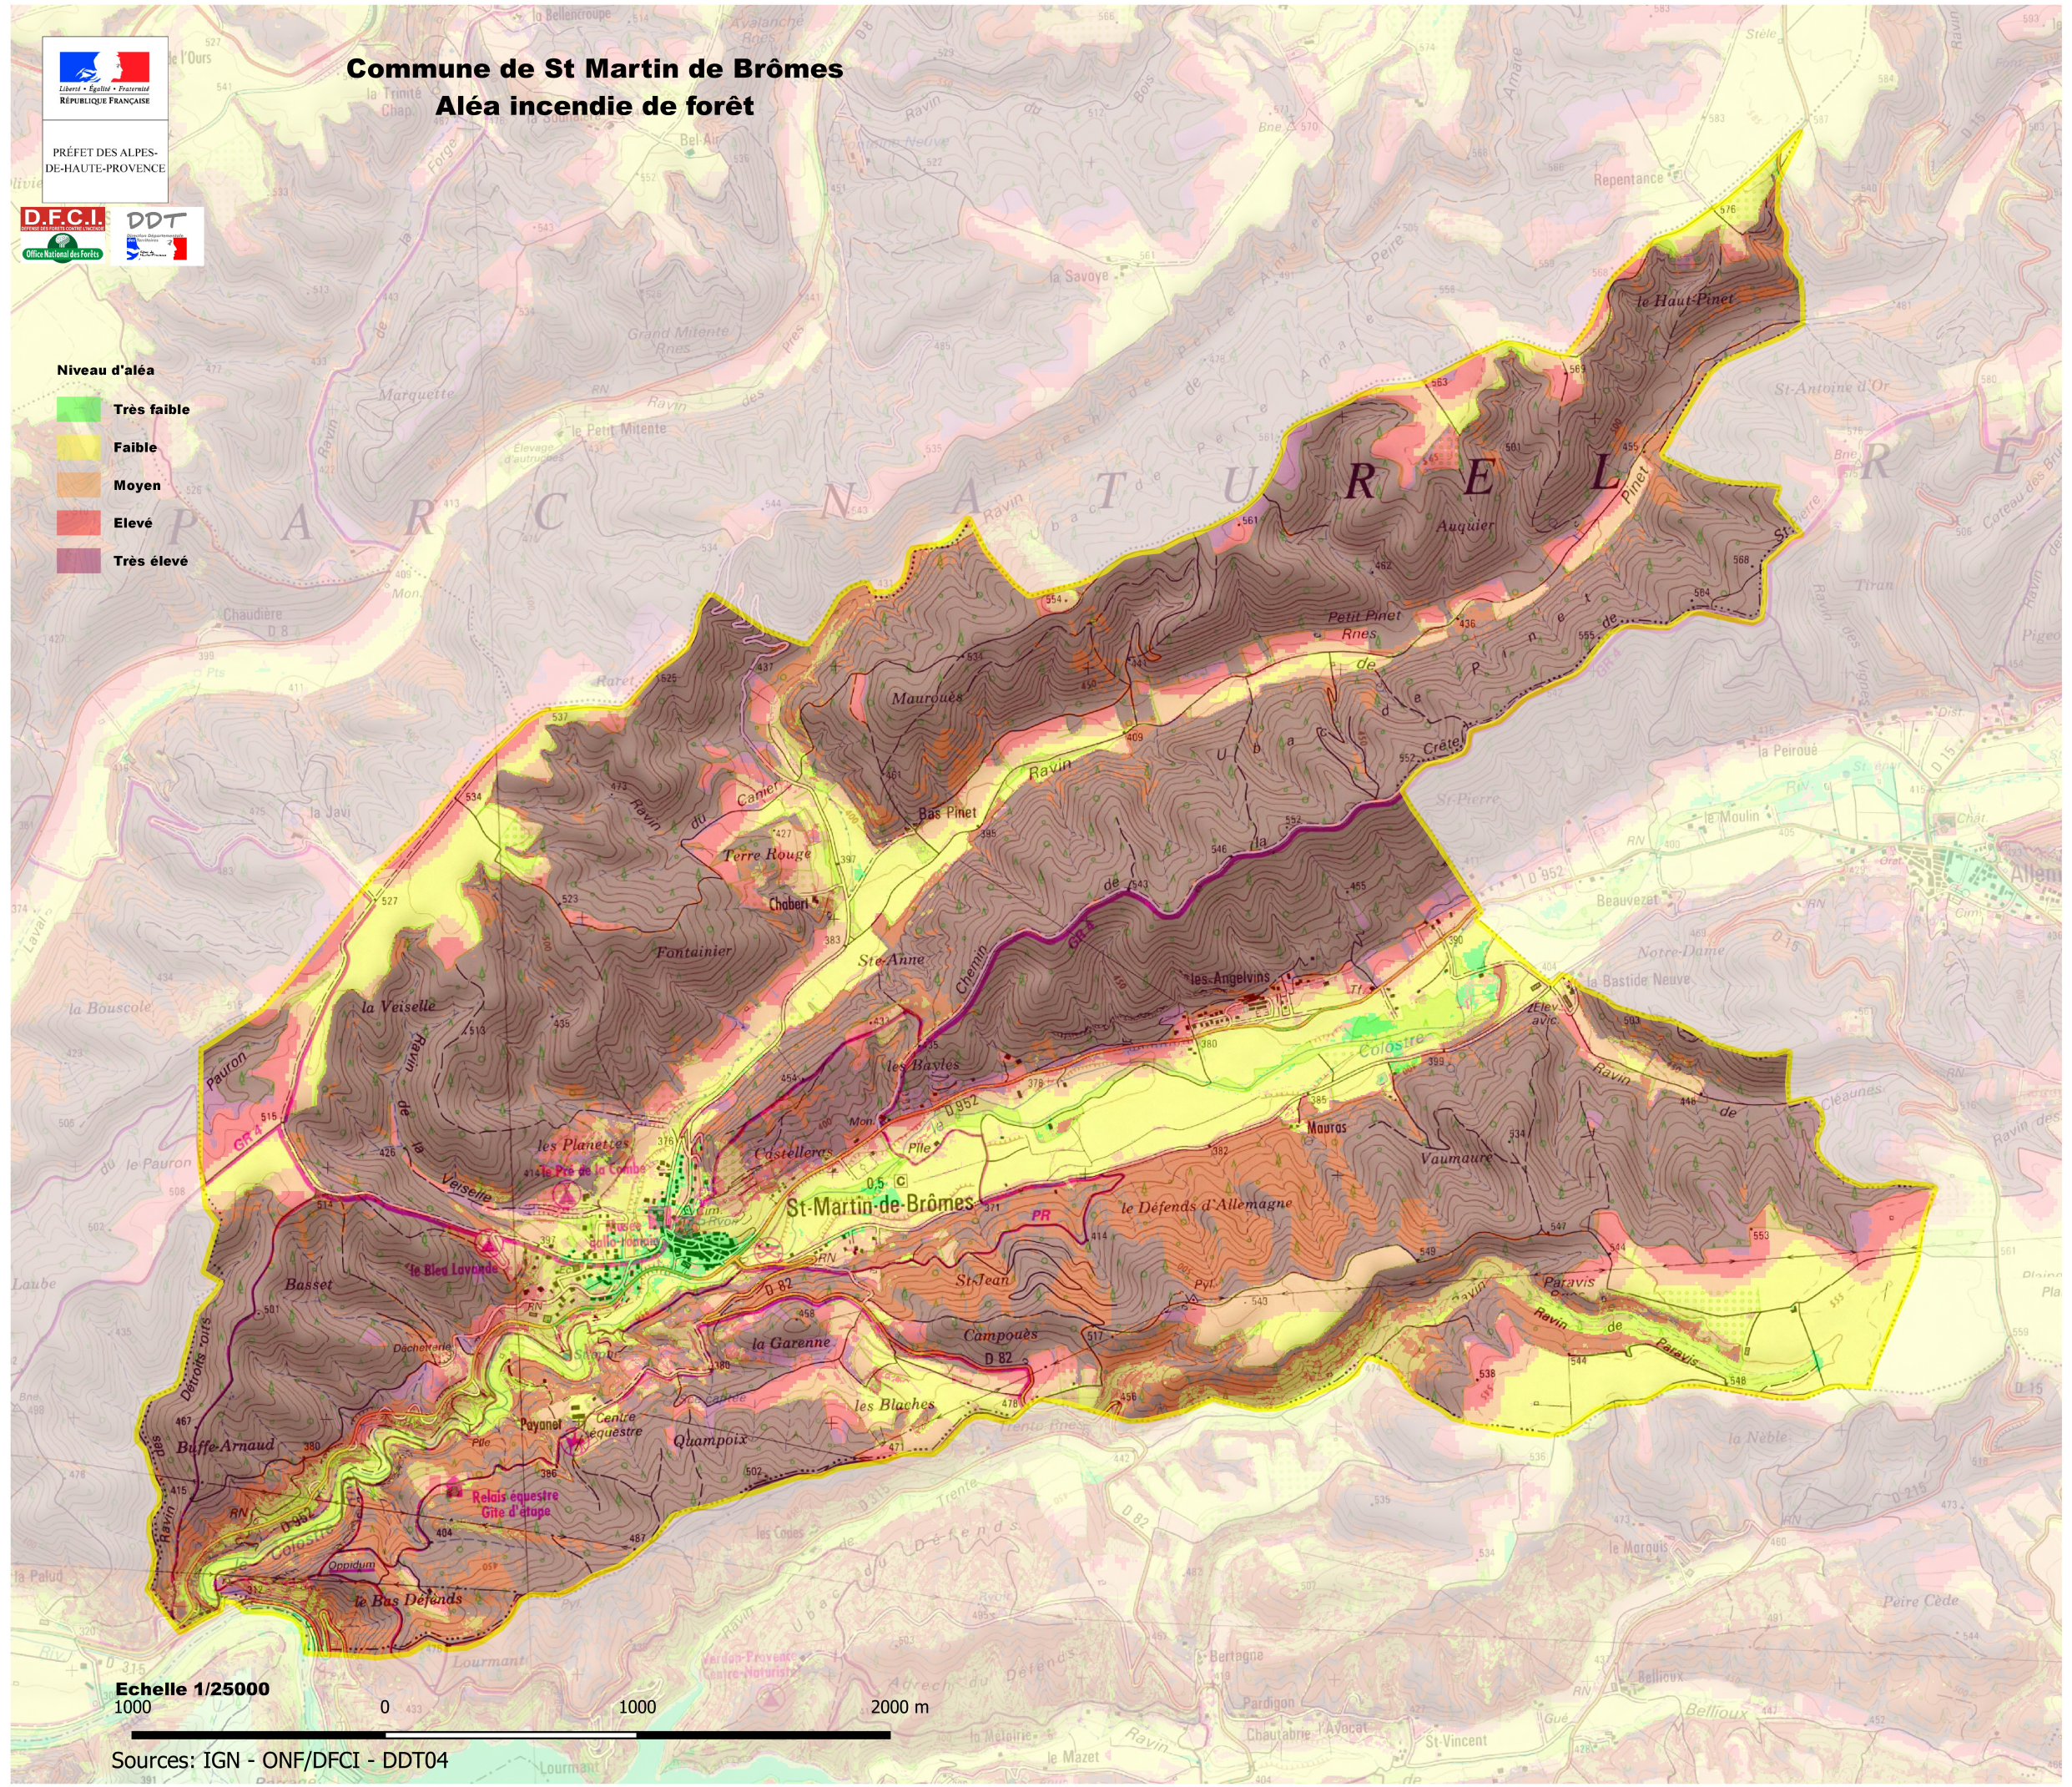

PRÉFET DES ALPES-DE-HAUTE-PROVENCE

Commune de St Martin de Brômes Aléa incendie de forêt

- Niveau d'aléa**
- Très faible
 - Faible
 - Moyen
 - Elevé
 - Très élevé

Sources: IGN - ONF/DFCI - DDT04