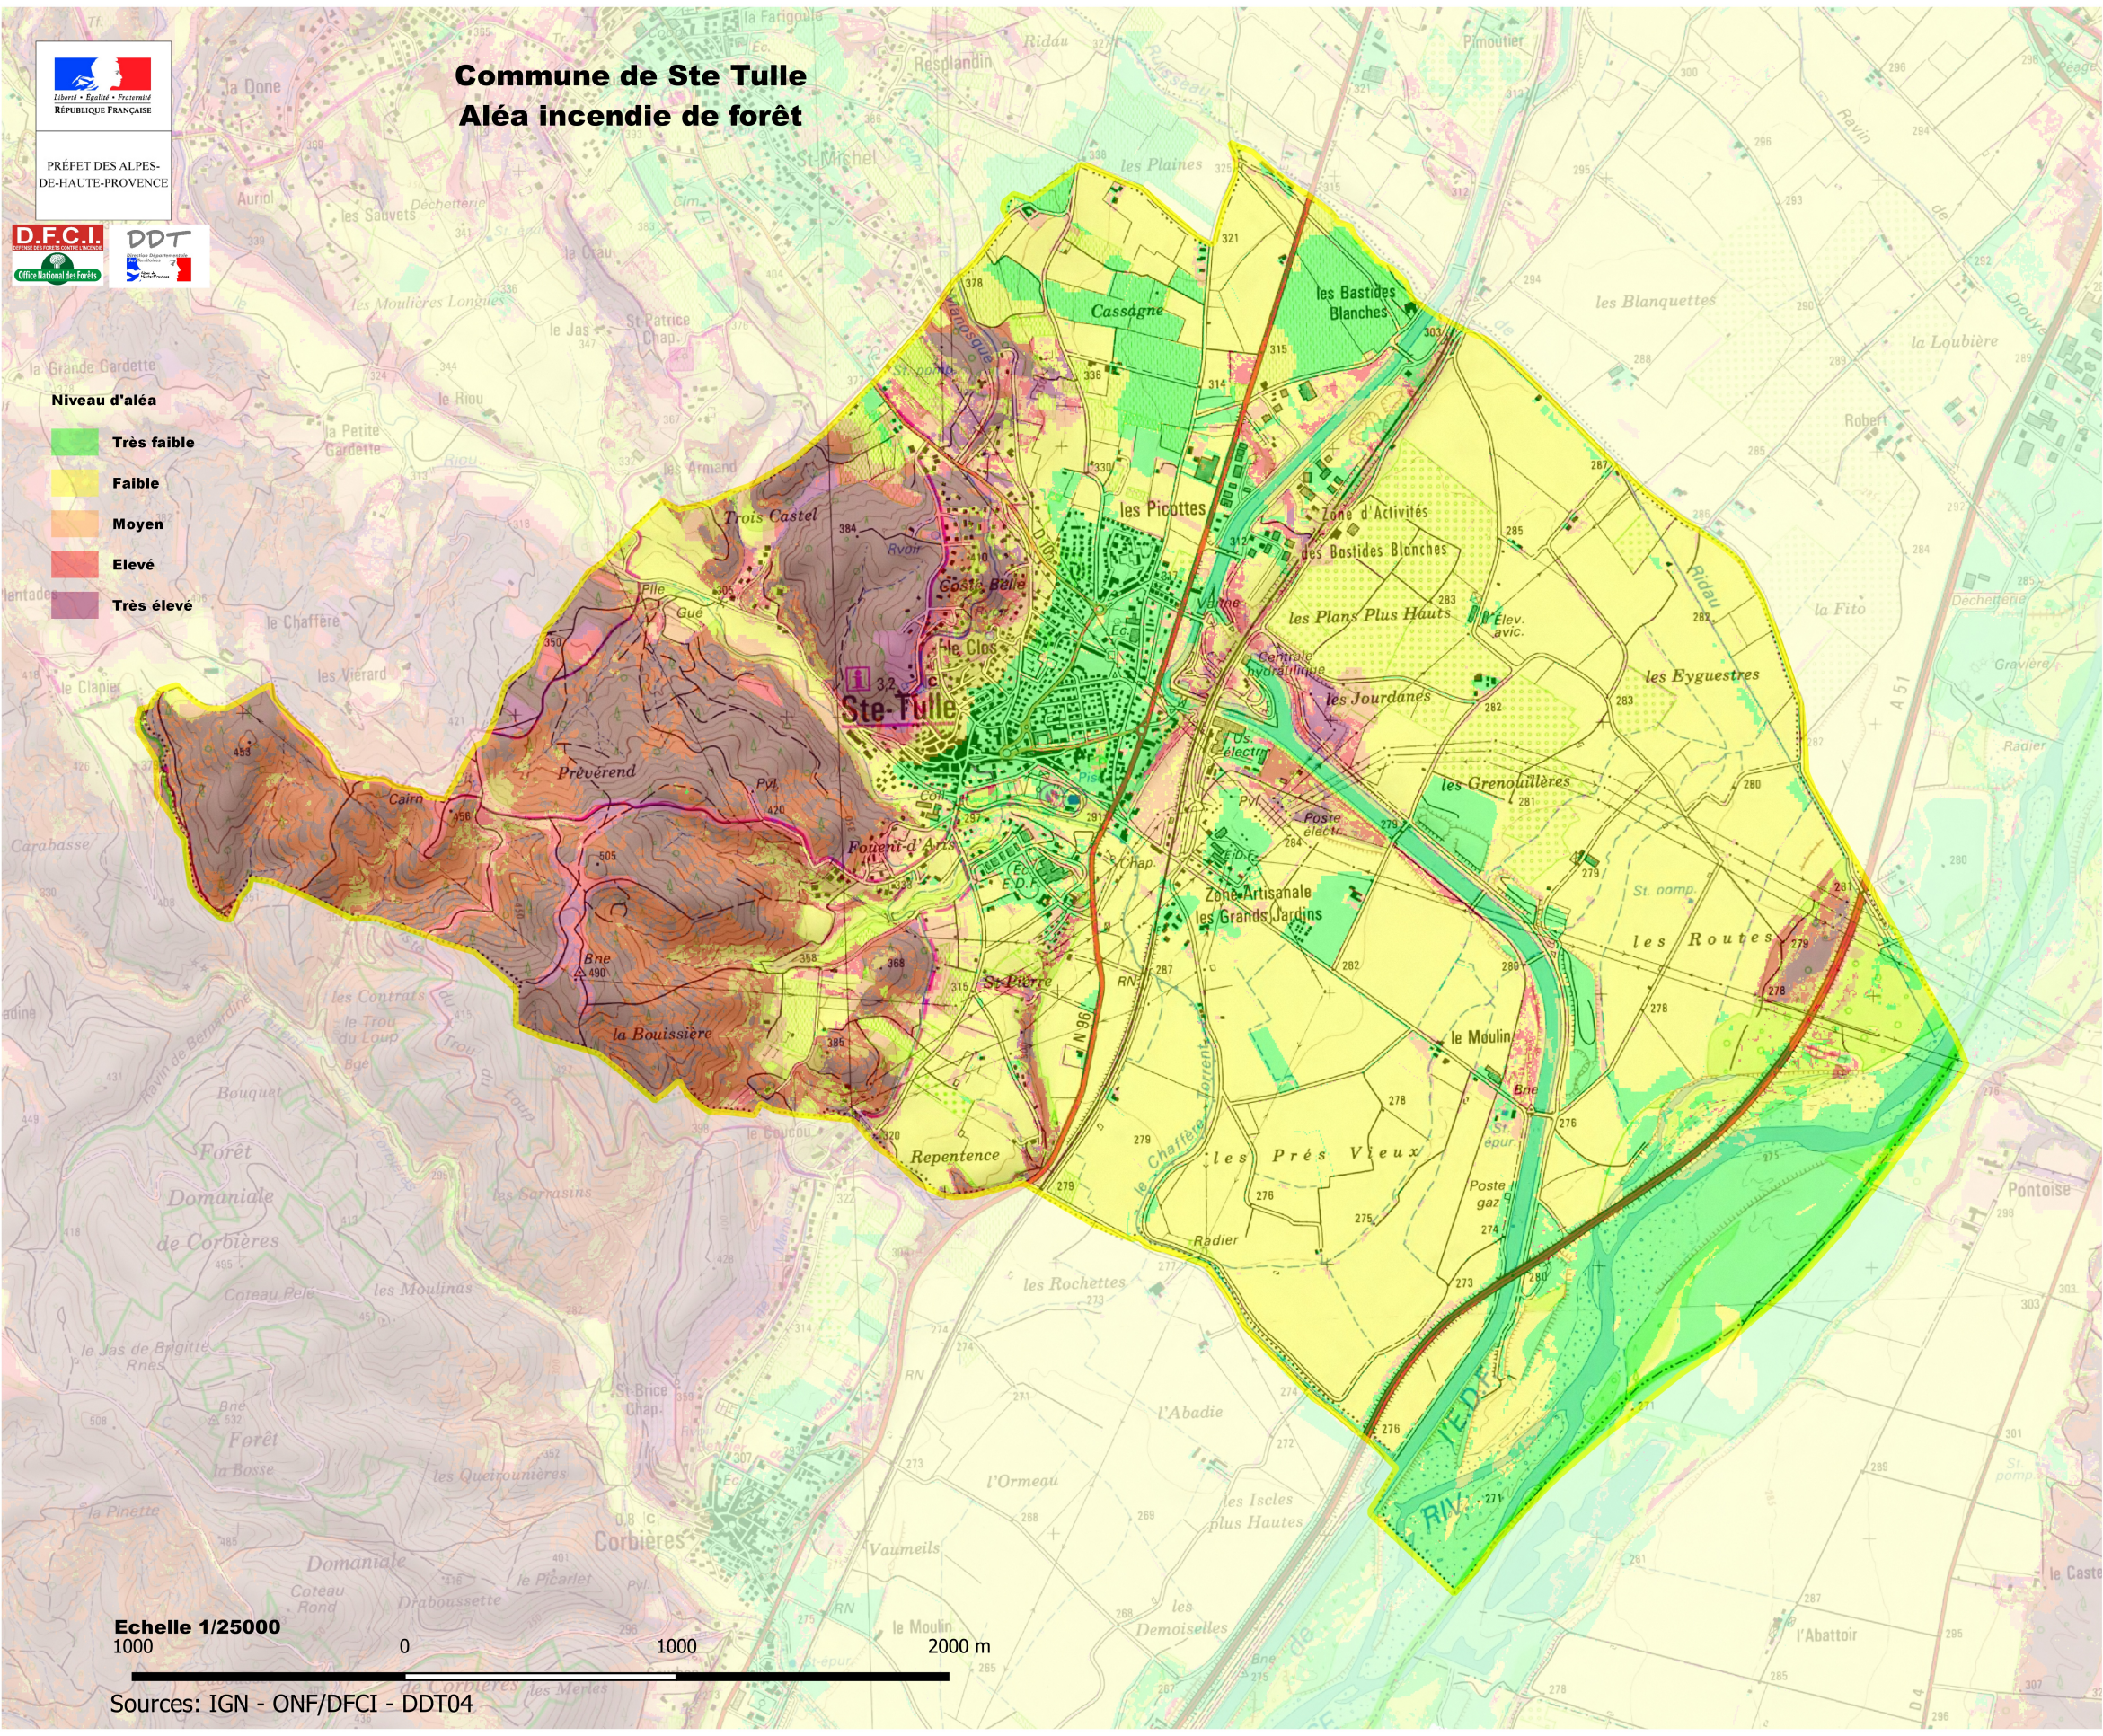

PRÉFET DES ALPES-DE-HAUTE-PROVENCE

Commune de Ste Tulle Aléa incendie de forêt

- Niveau d'aléa**
- Très faible**
 - Faible**
 - Moyen**
 - Elevé**
 - Très élevé**

Echelle 1/25000
 1000 0 1000 2000 m

Sources: IGN - ONF/DFCI - DDT04