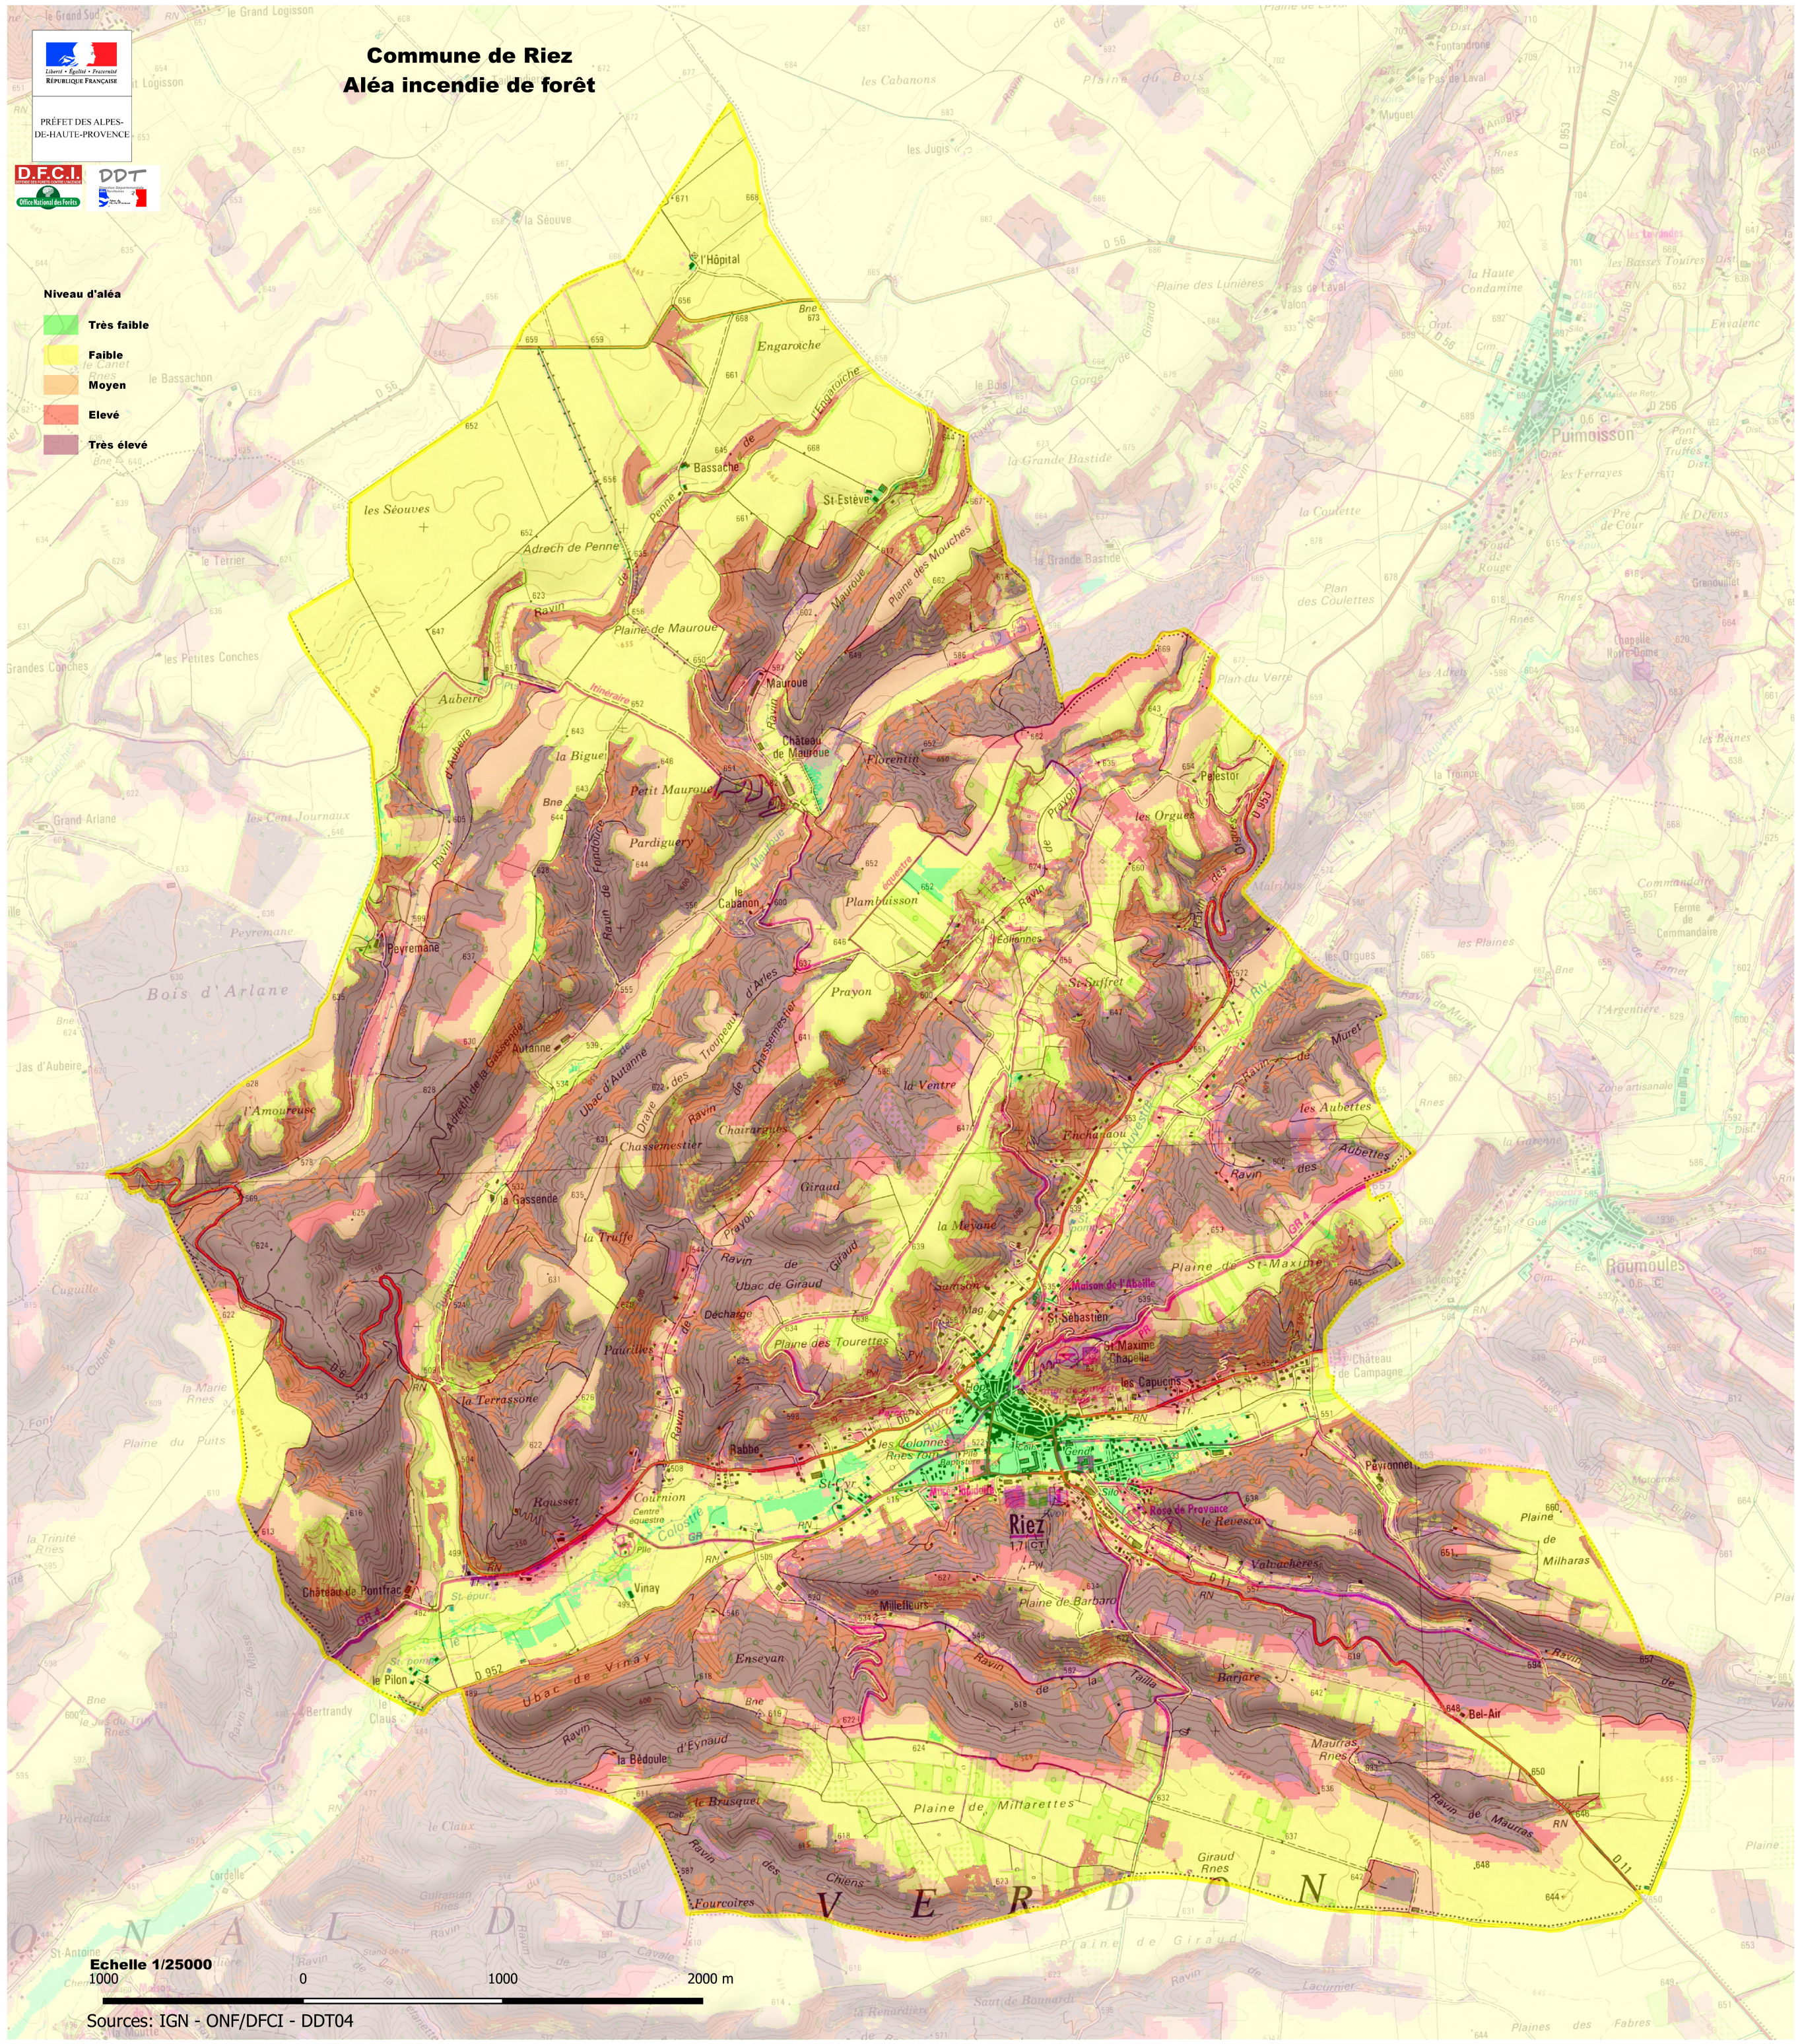

# Commune de Riez Aléa incendie de forêt

- Niveau d'aléa**
- Très faible
  - Faible
  - Moyen
  - Elevé
  - Très élevé

Echelle 1/25000  
0 1000 2000 m

Sources: IGN - ONF/DFCI - DDT04