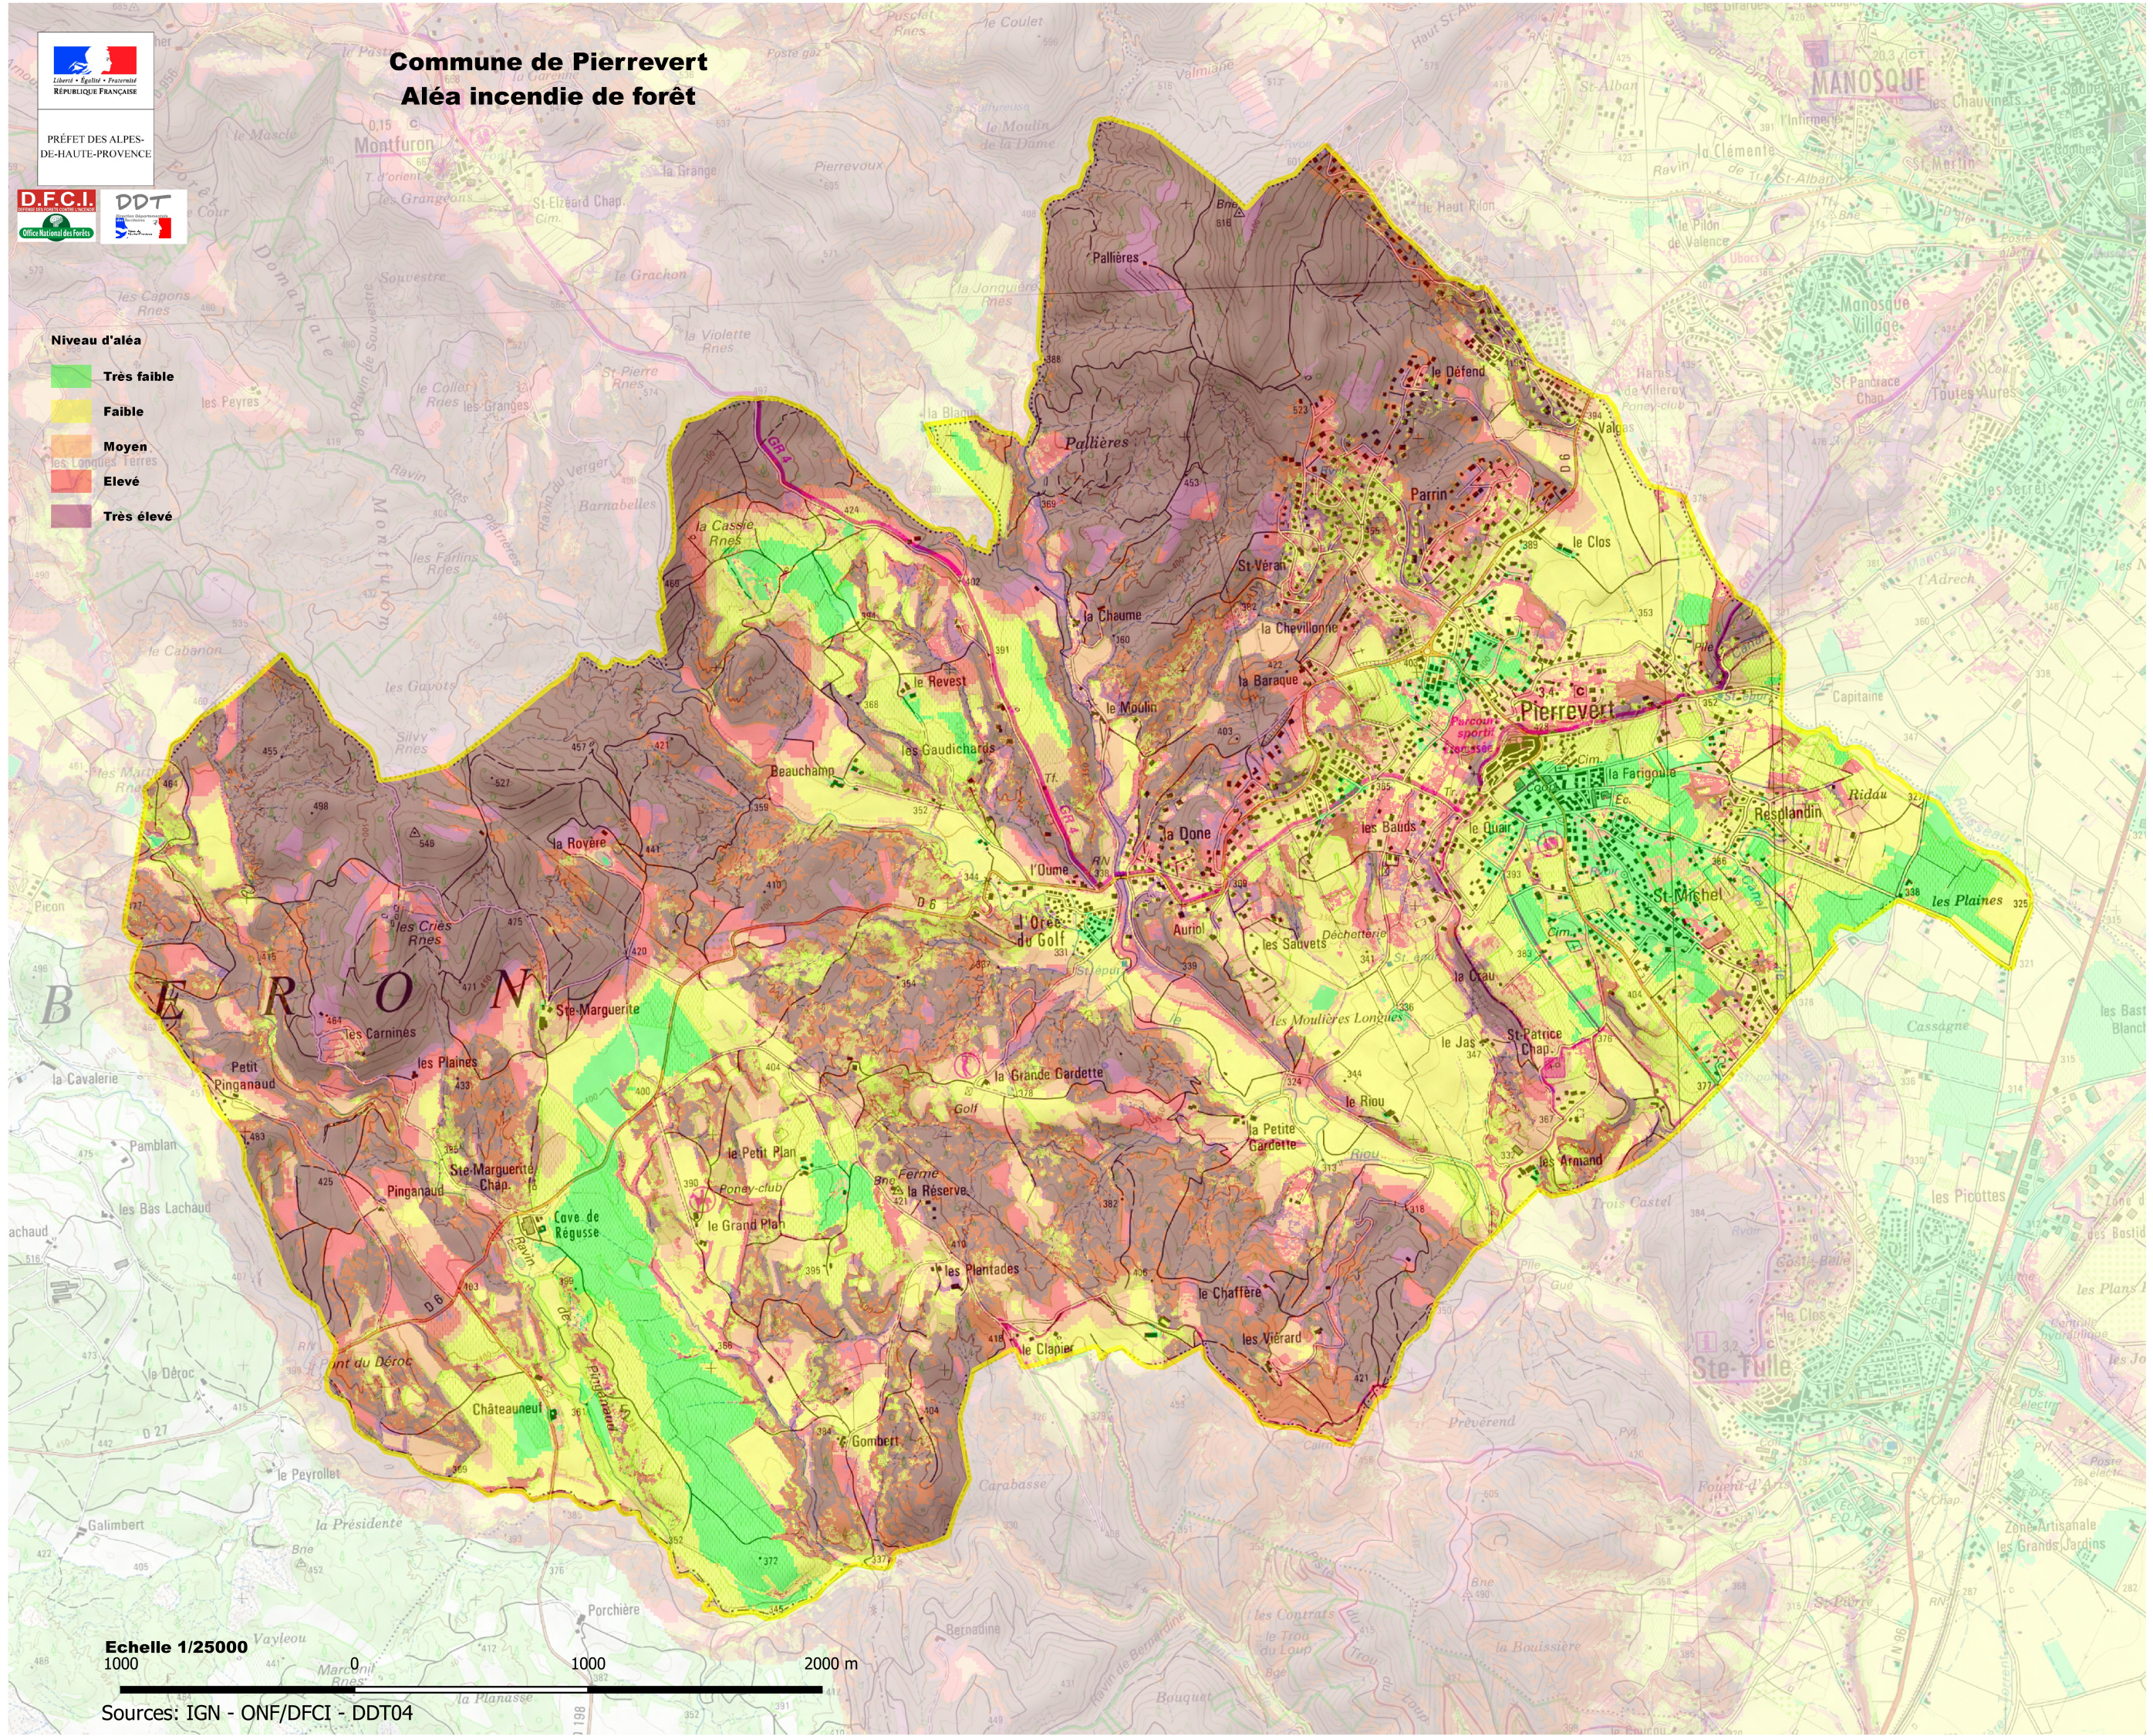

PRÉFET DES ALPES-DE-HAUTE-PROVENCE

Commune de Pierrevert Aléa incendie de forêt

- Niveau d'aléa**
- Très faible
 - Faible
 - Moyen
 - Elevé
 - Très élevé

Sources: IGN - ONF/DFCI - DDT04