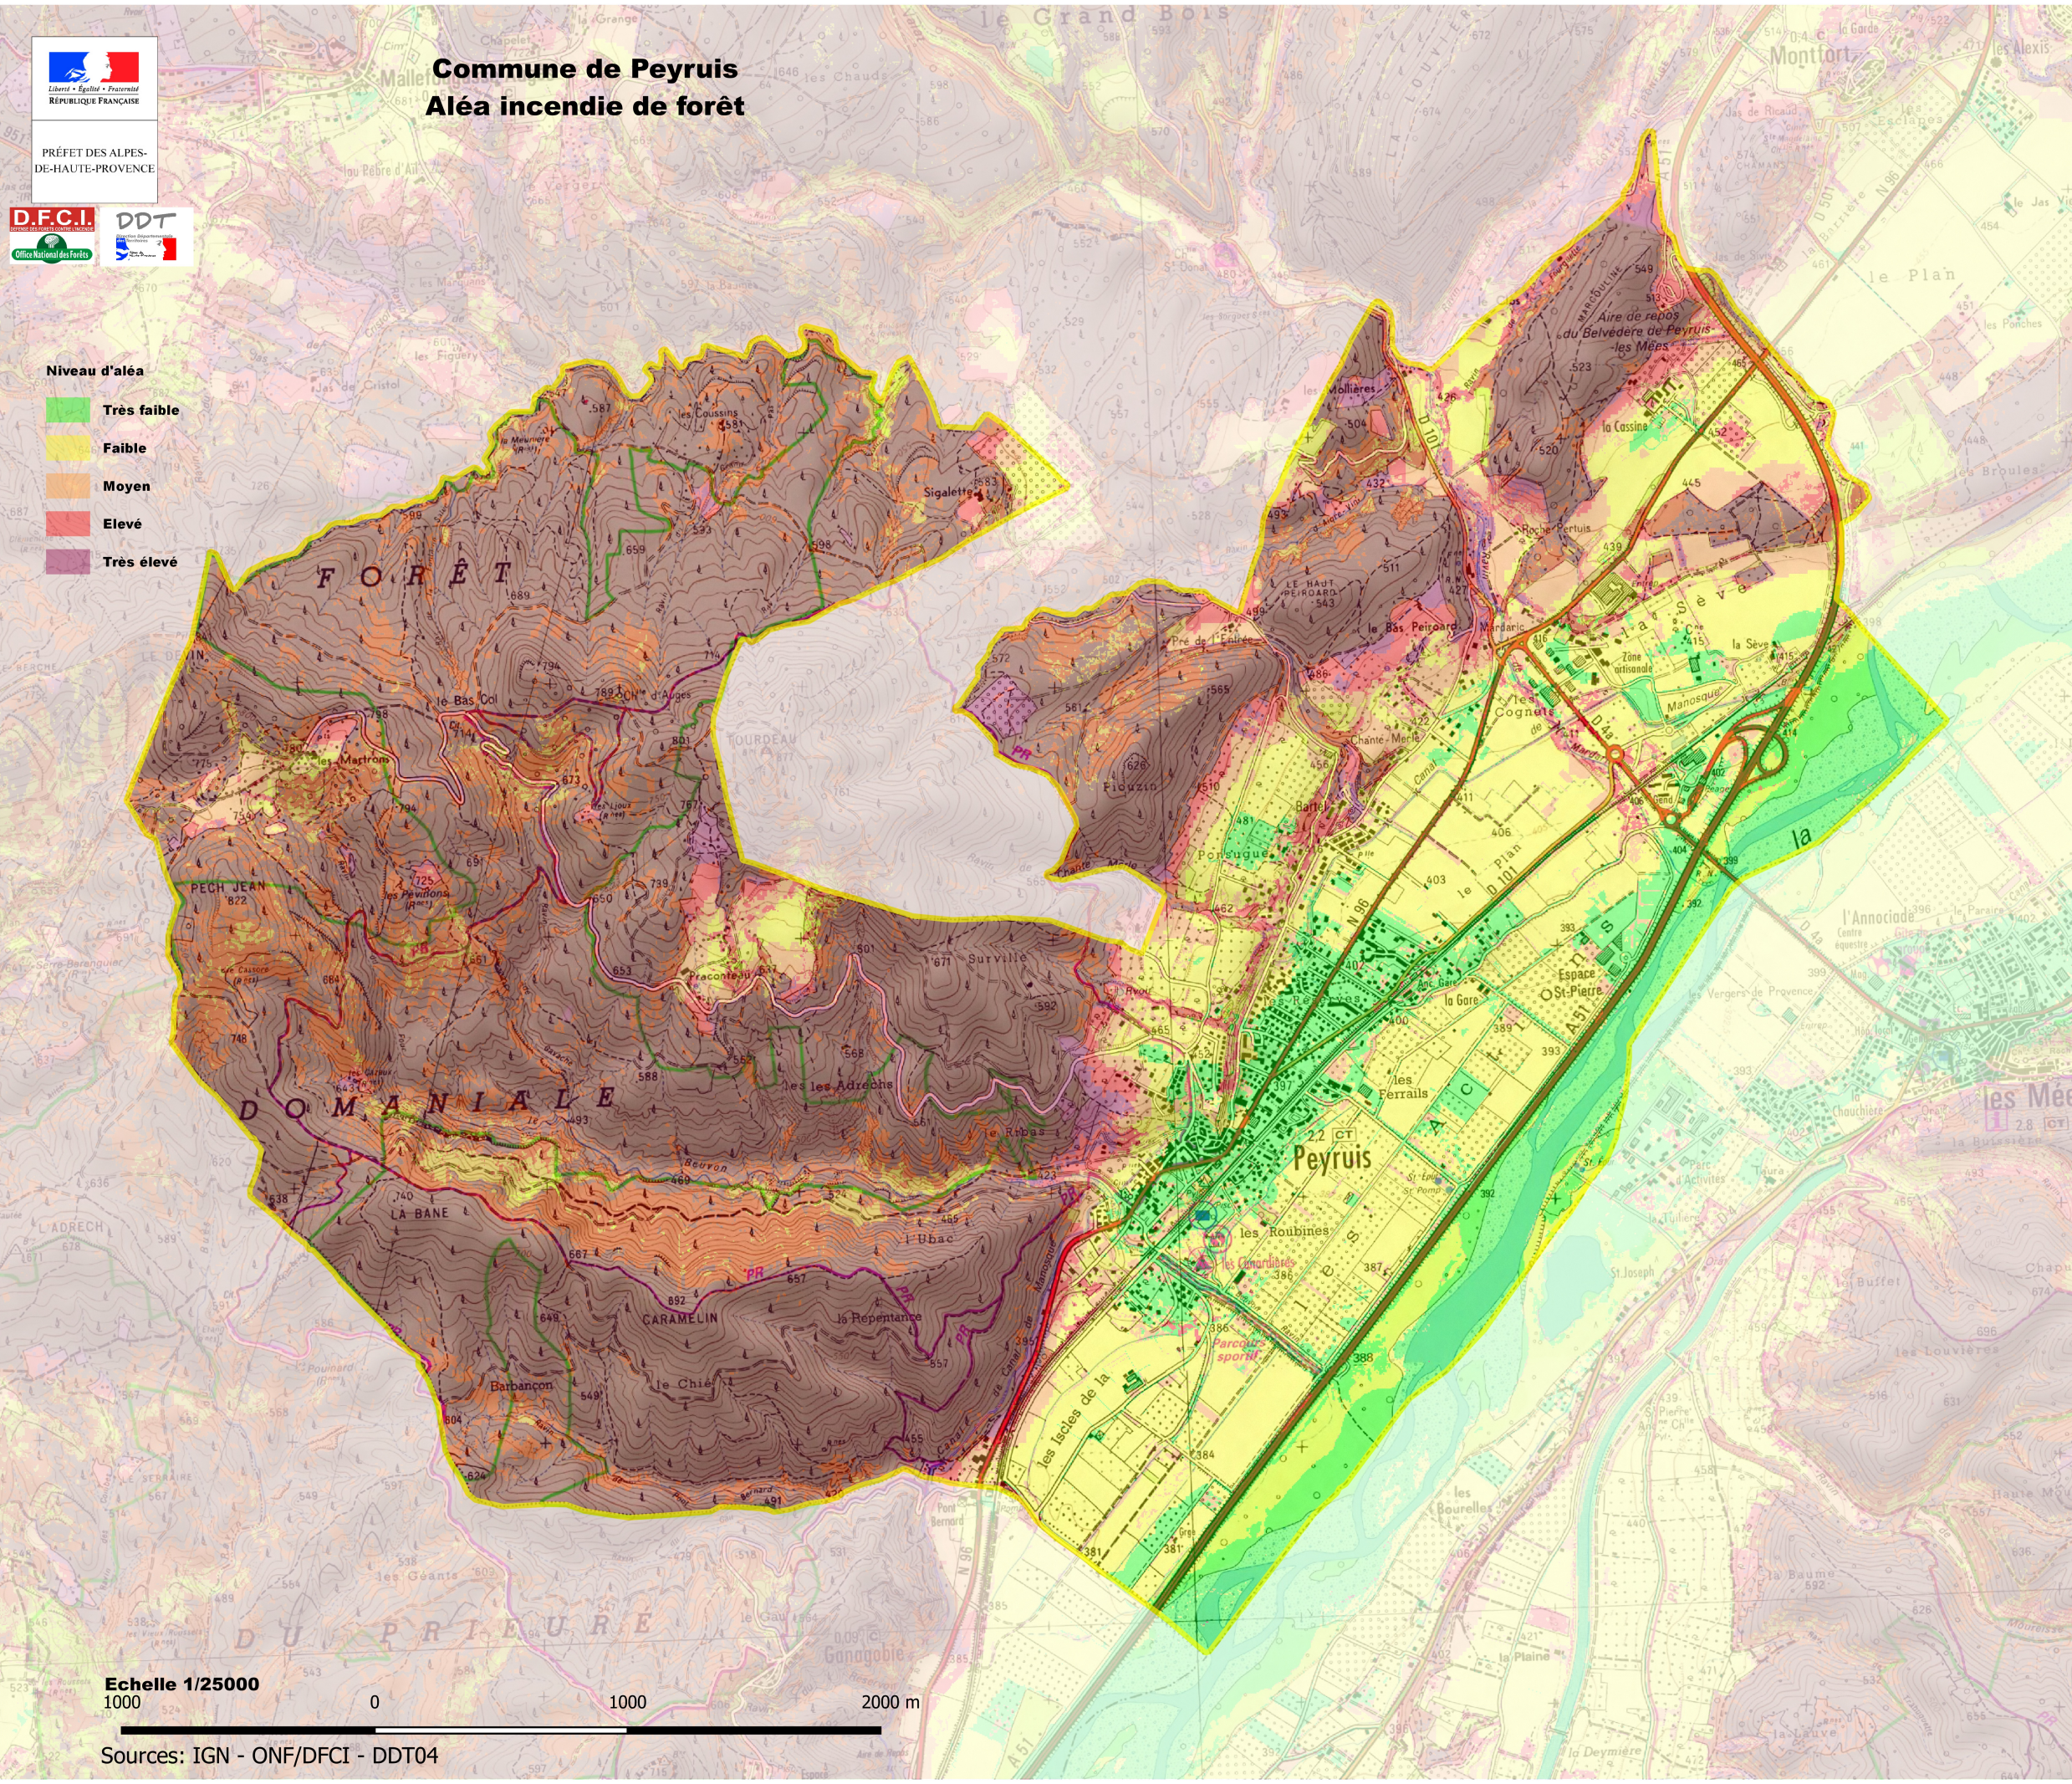

# Commune de Peyruis Aléa incendie de forêt

PRÉFET DES ALPES-DE-HAUTE-PROVENCE

## Niveau d'aléa

- Très faible
- Faible
- Moyen
- Elevé
- Très élevé

Echelle 1/25000

1000 0 1000 2000 m

Sources: IGN - ONF/DFCI - DDT04