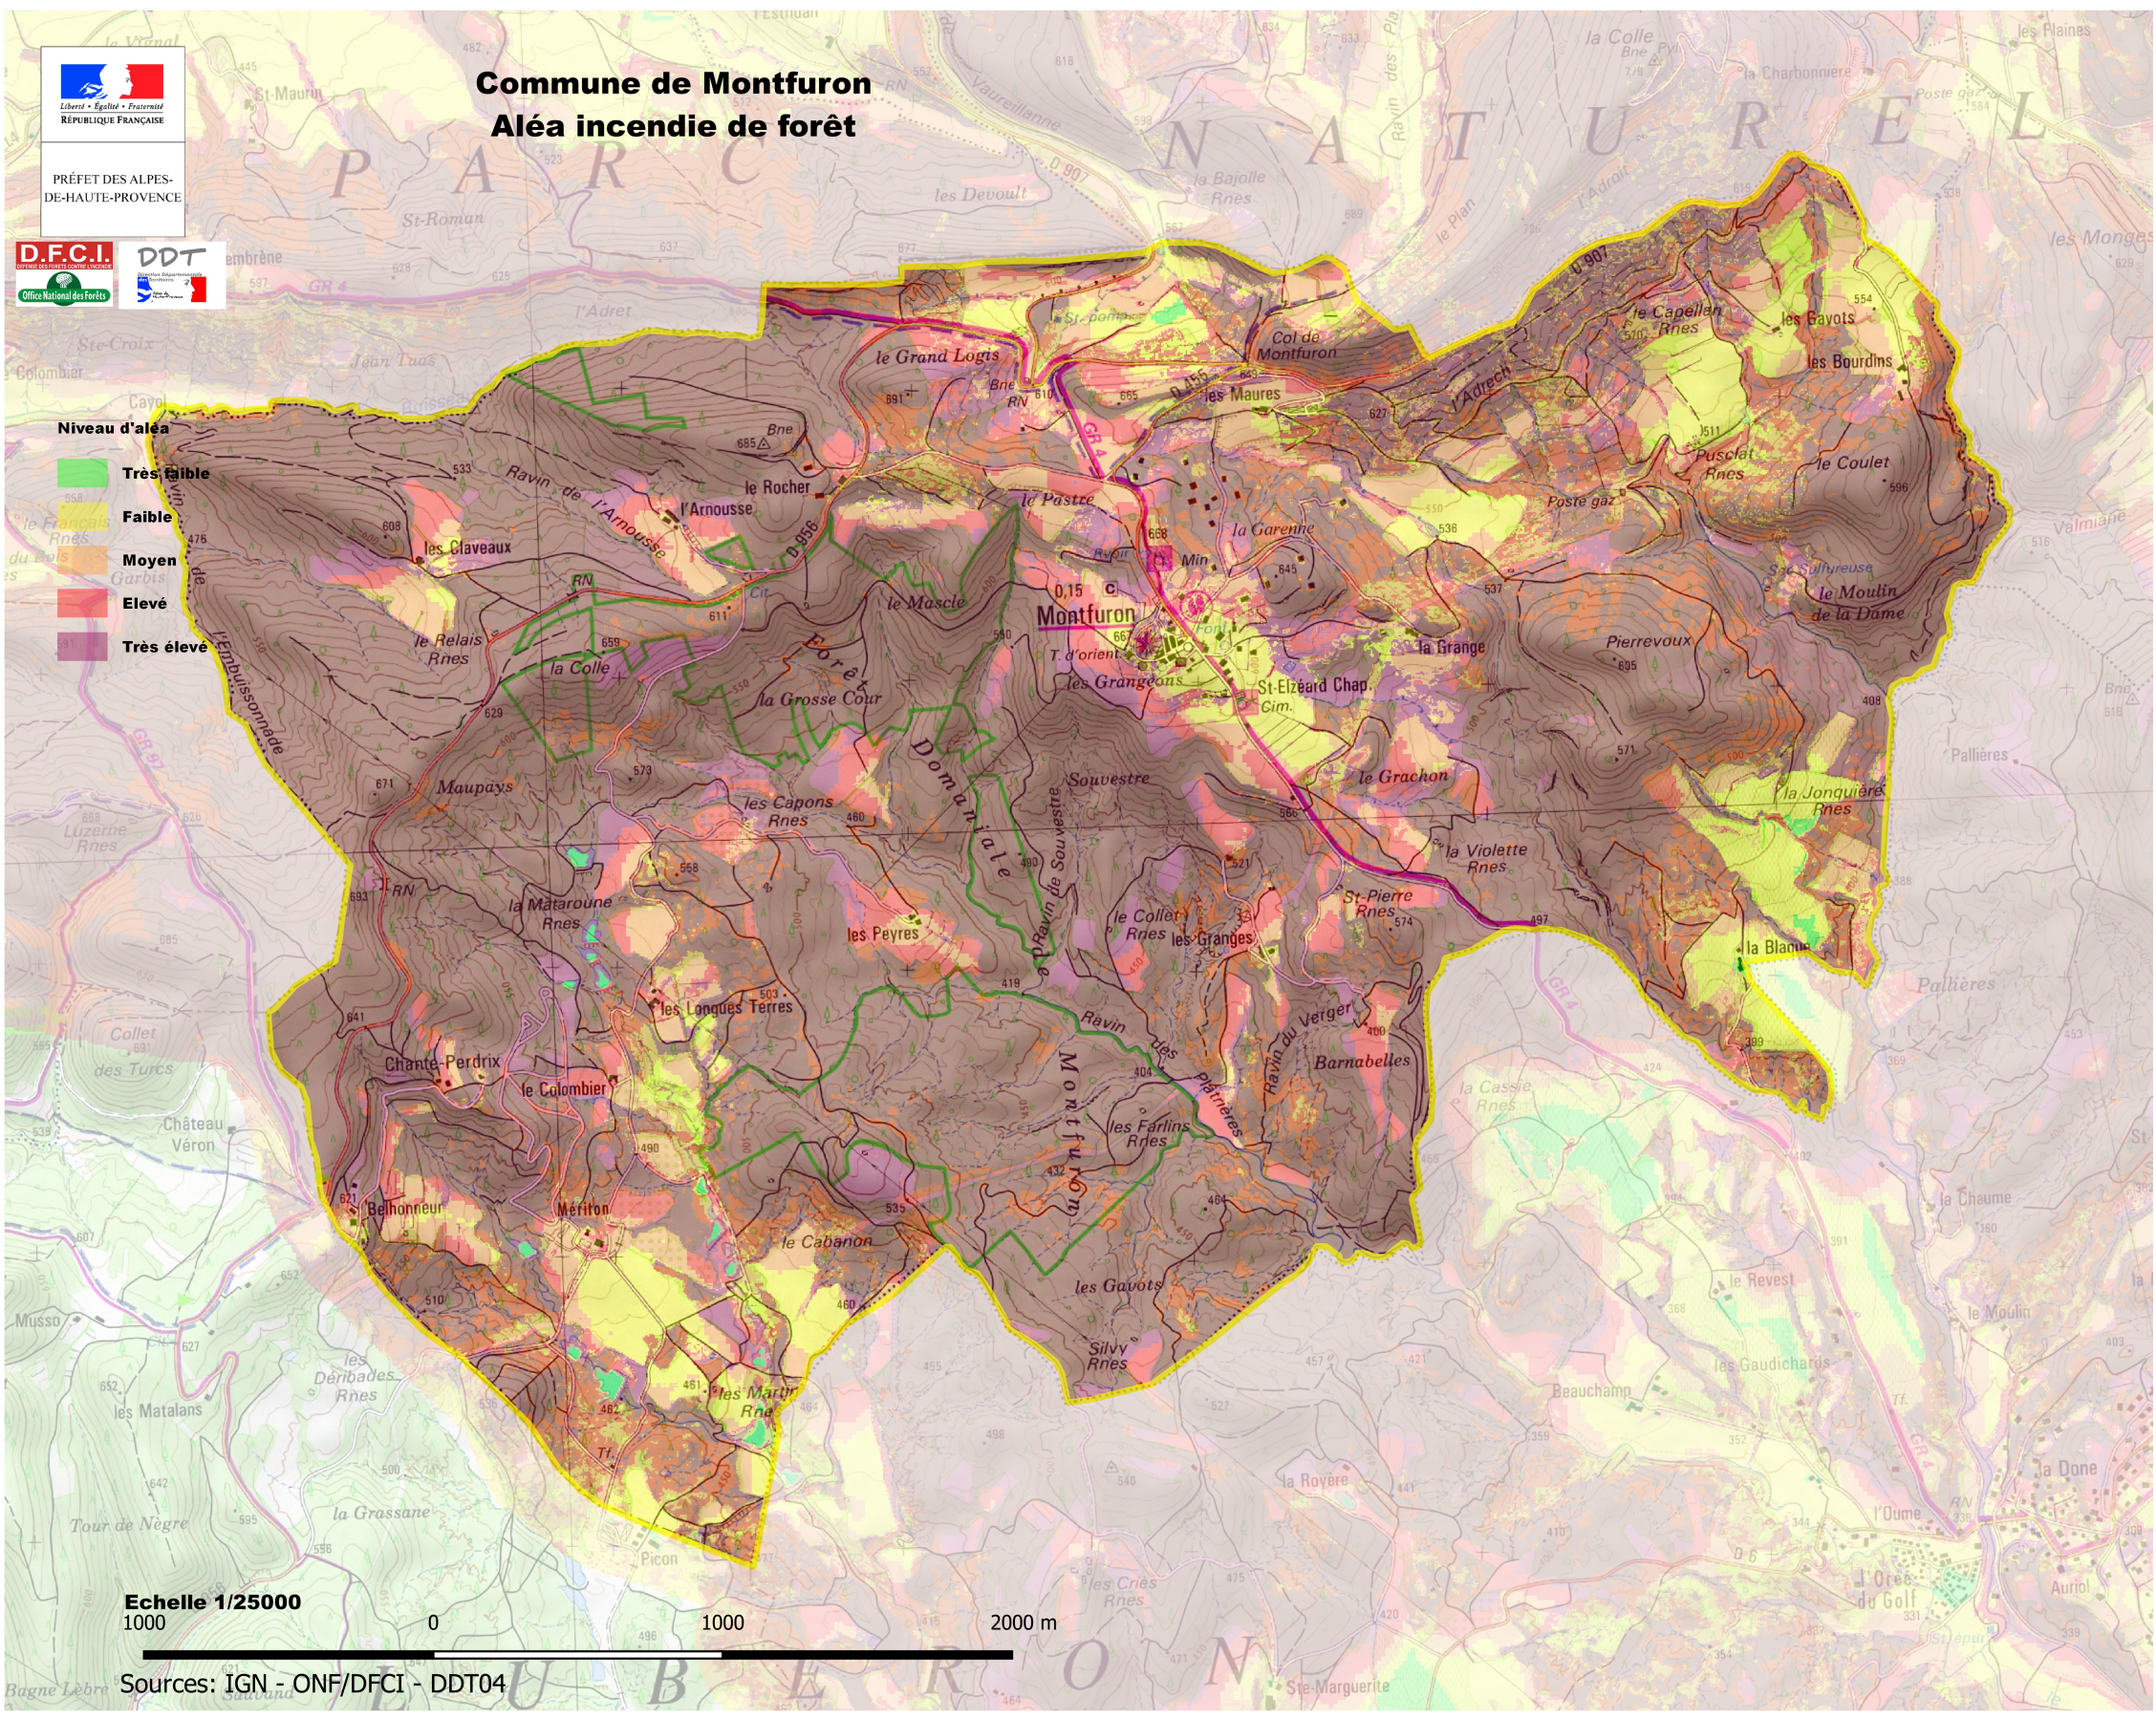

PRÉFET DES ALPES-DE-HAUTE-PROVENCE

# Commune de Montfuron Aléa incendie de forêt

- Niveau d'aléa**
- Très faible
  - Faible
  - Moyen
  - Elevé
  - Très élevé

Echelle 1/25000

Sources: IGN - ONF/DFCI - DDT04