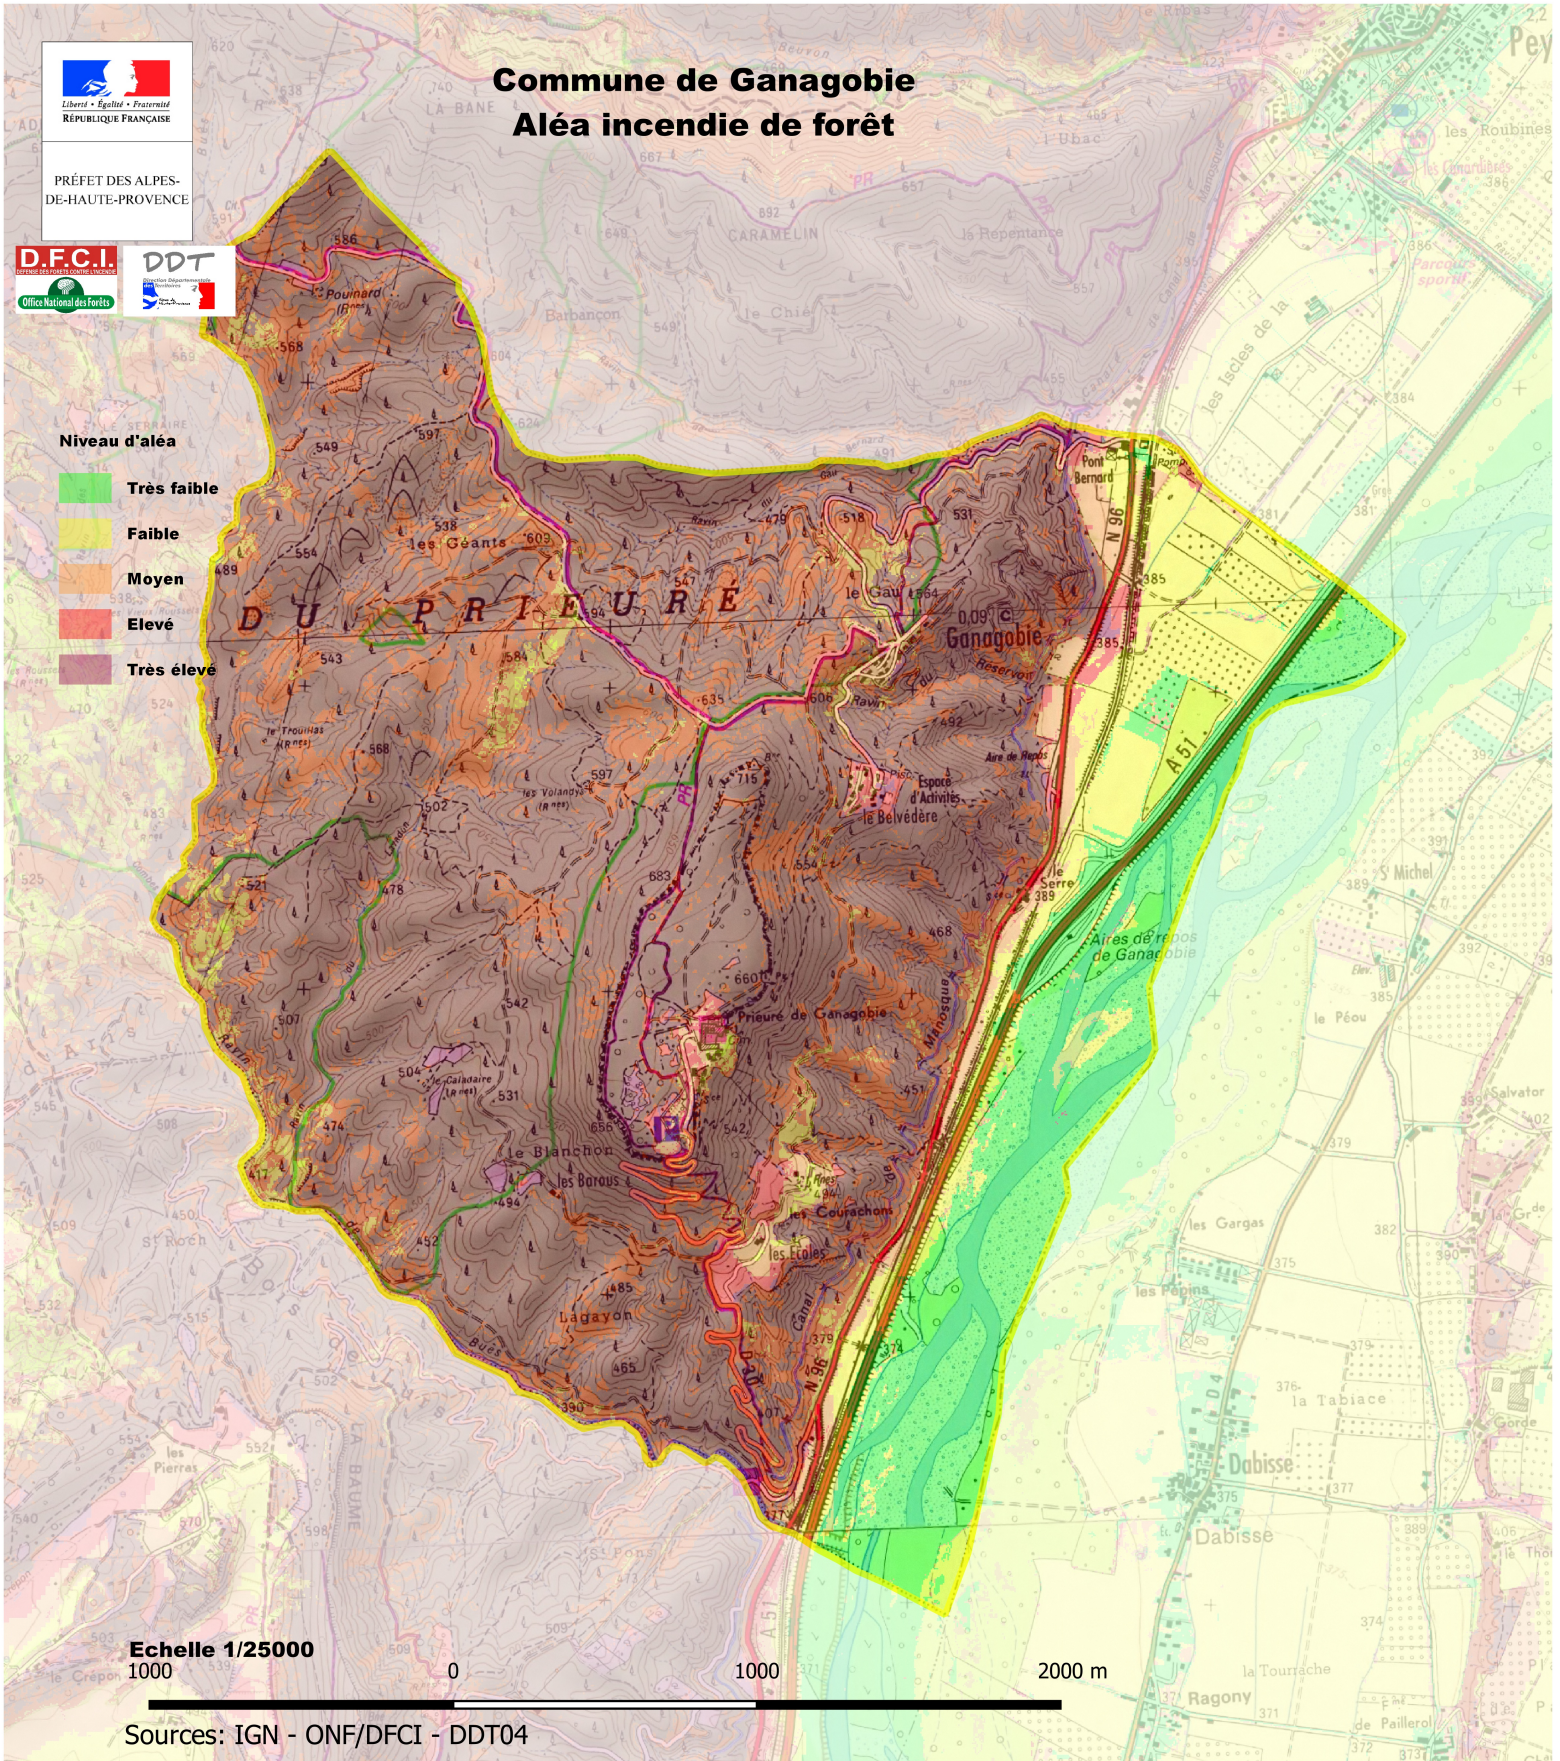

Liberté • Égalité • Fraternité

RÉPUBLIQUE FRANÇAISE

PRÉFET DES ALPES-DE-HAUTE-PROVENCE

D.F.C.I.

DDT

Office National des Forêts

Commune de Ganagobie Aléa incendie de forêt

Niveau d'aléa

- Très faible
- Faible
- Moyen
- Élevé
- Très élevé

Echelle 1/25000

1000

0

1000

2000 m

Sources: IGN - ONF/DFCI - DDT04