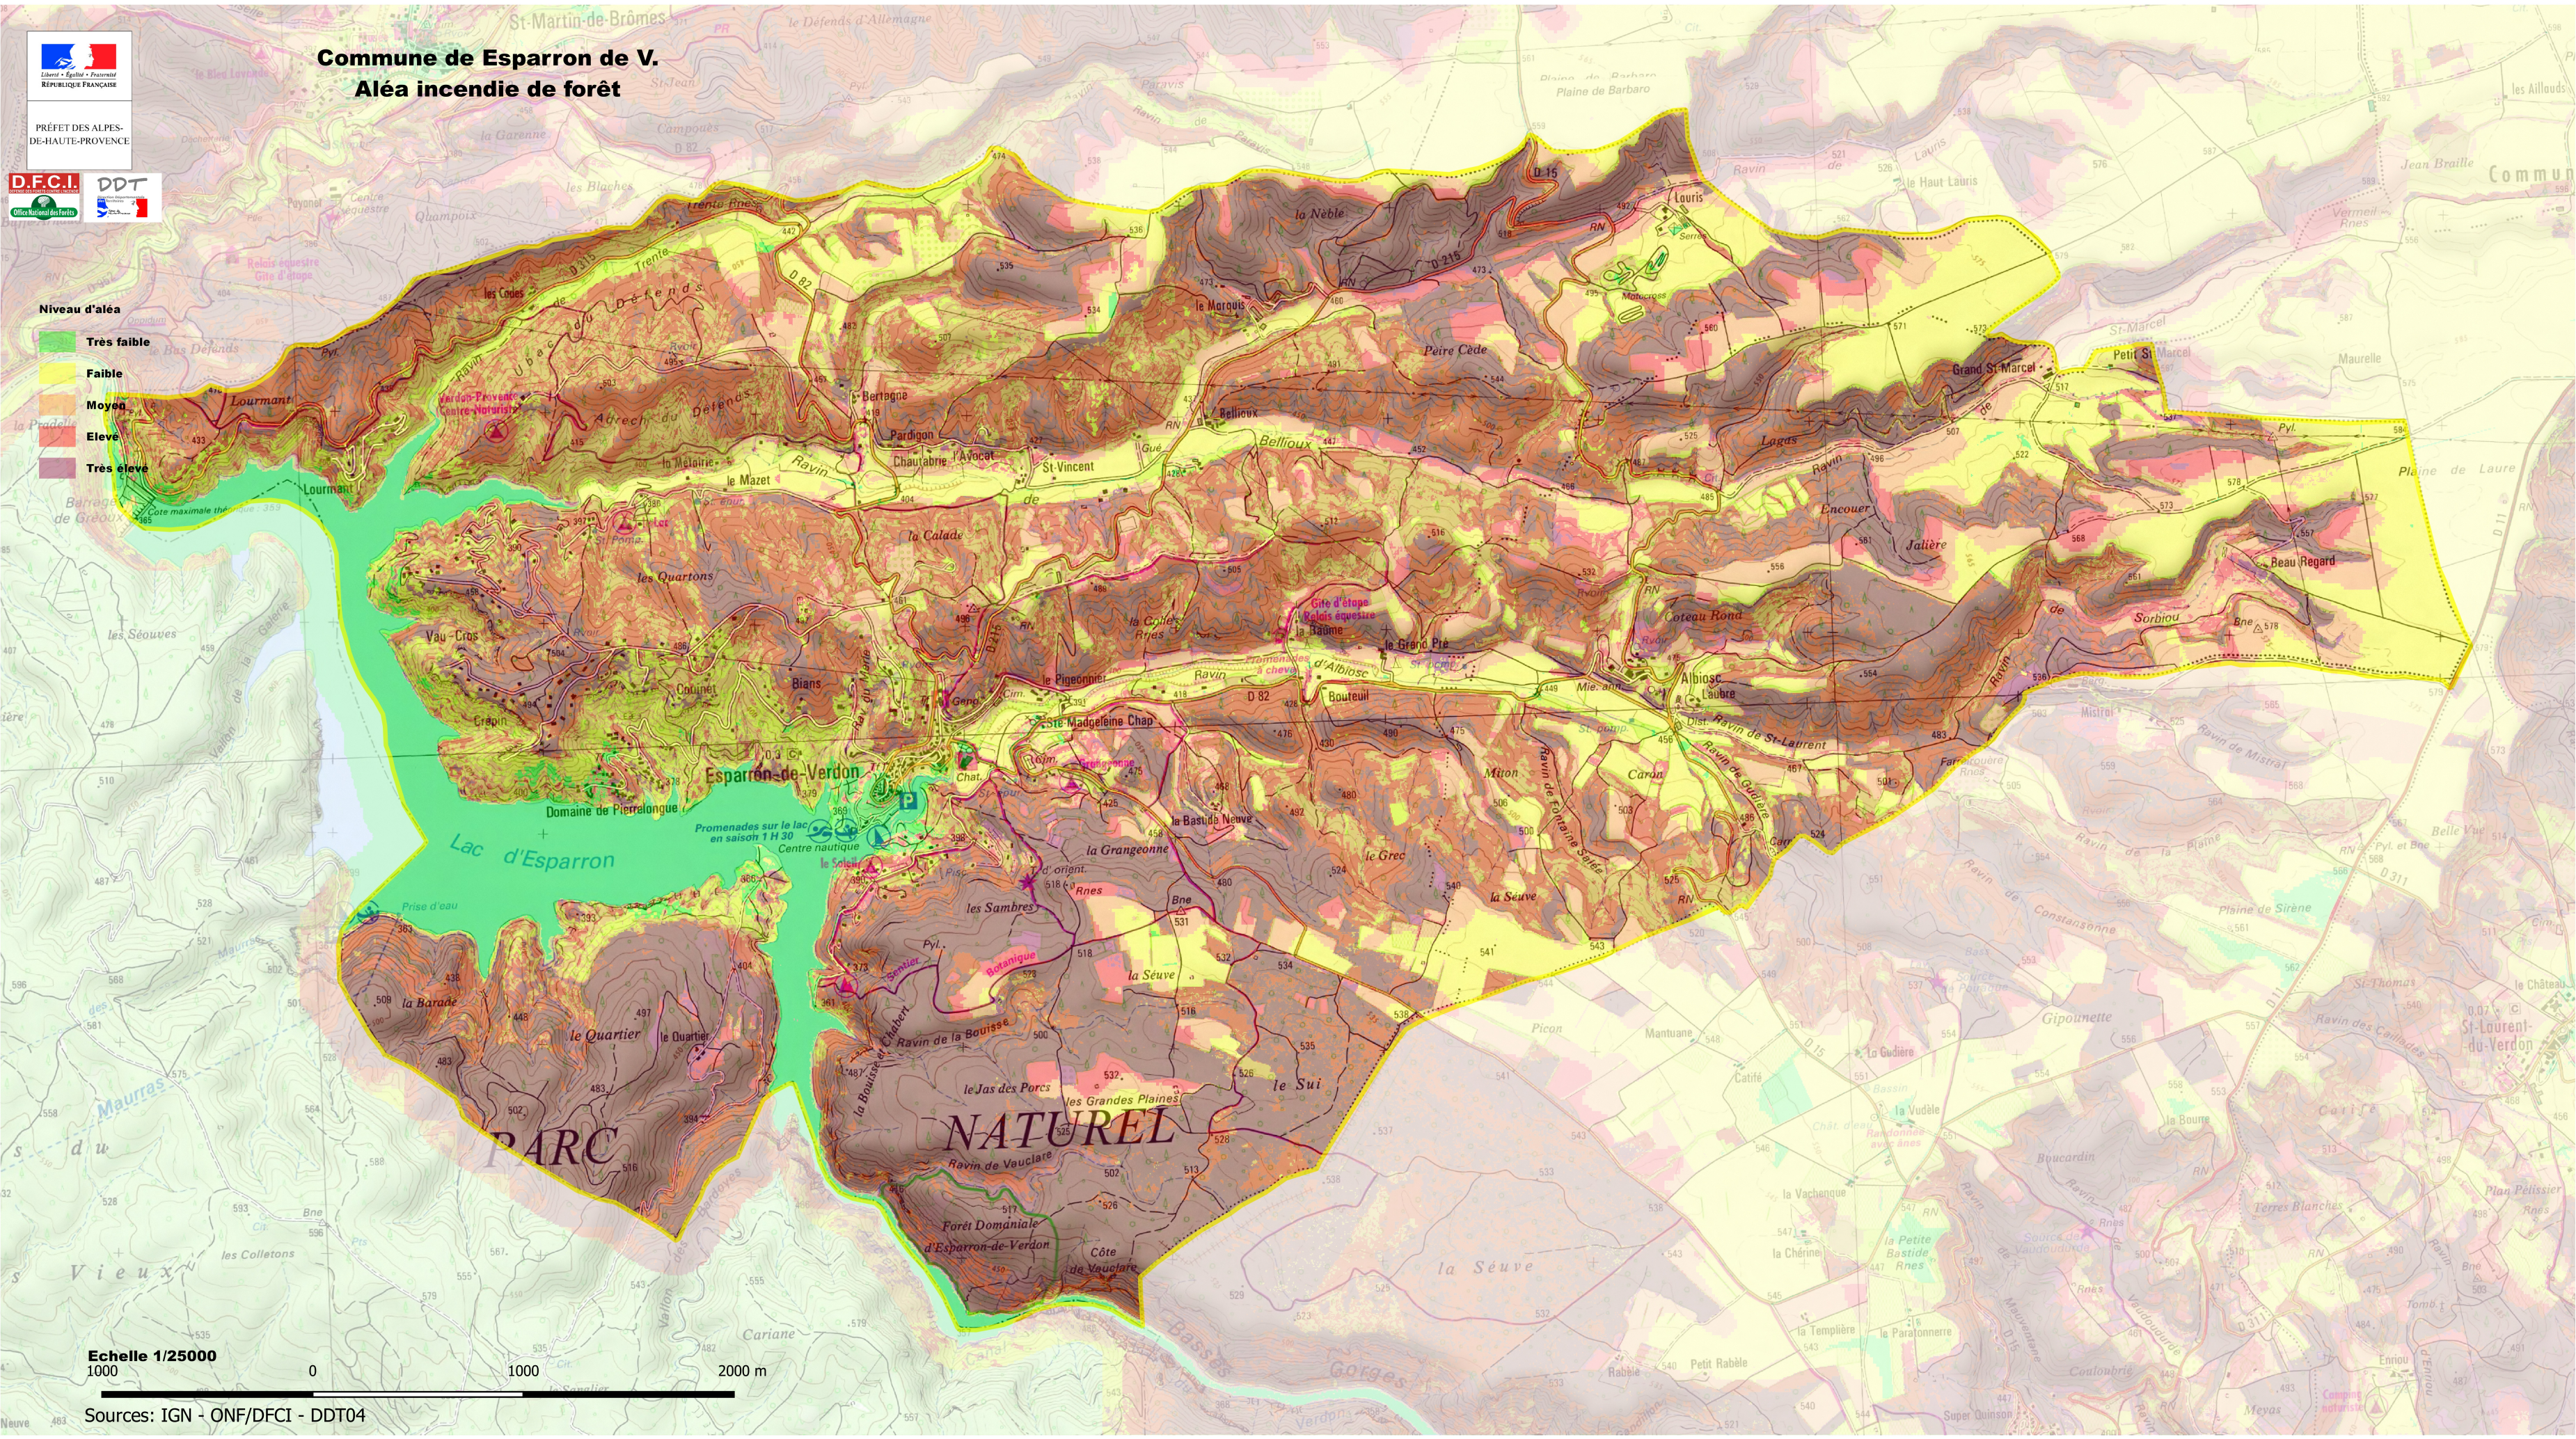

PRÉFET DES ALPES-DE-HAUTE-PROVENCE

Commune de Esparron de V. Aléa incendie de forêt

Niveau d'aléa

- Très faible
- Faible
- Moyen
- Élevé
- Très élevé

Echelle 1/25000
0 1000 2000 m

Sources: IGN - ONF/DFCI - DDT04