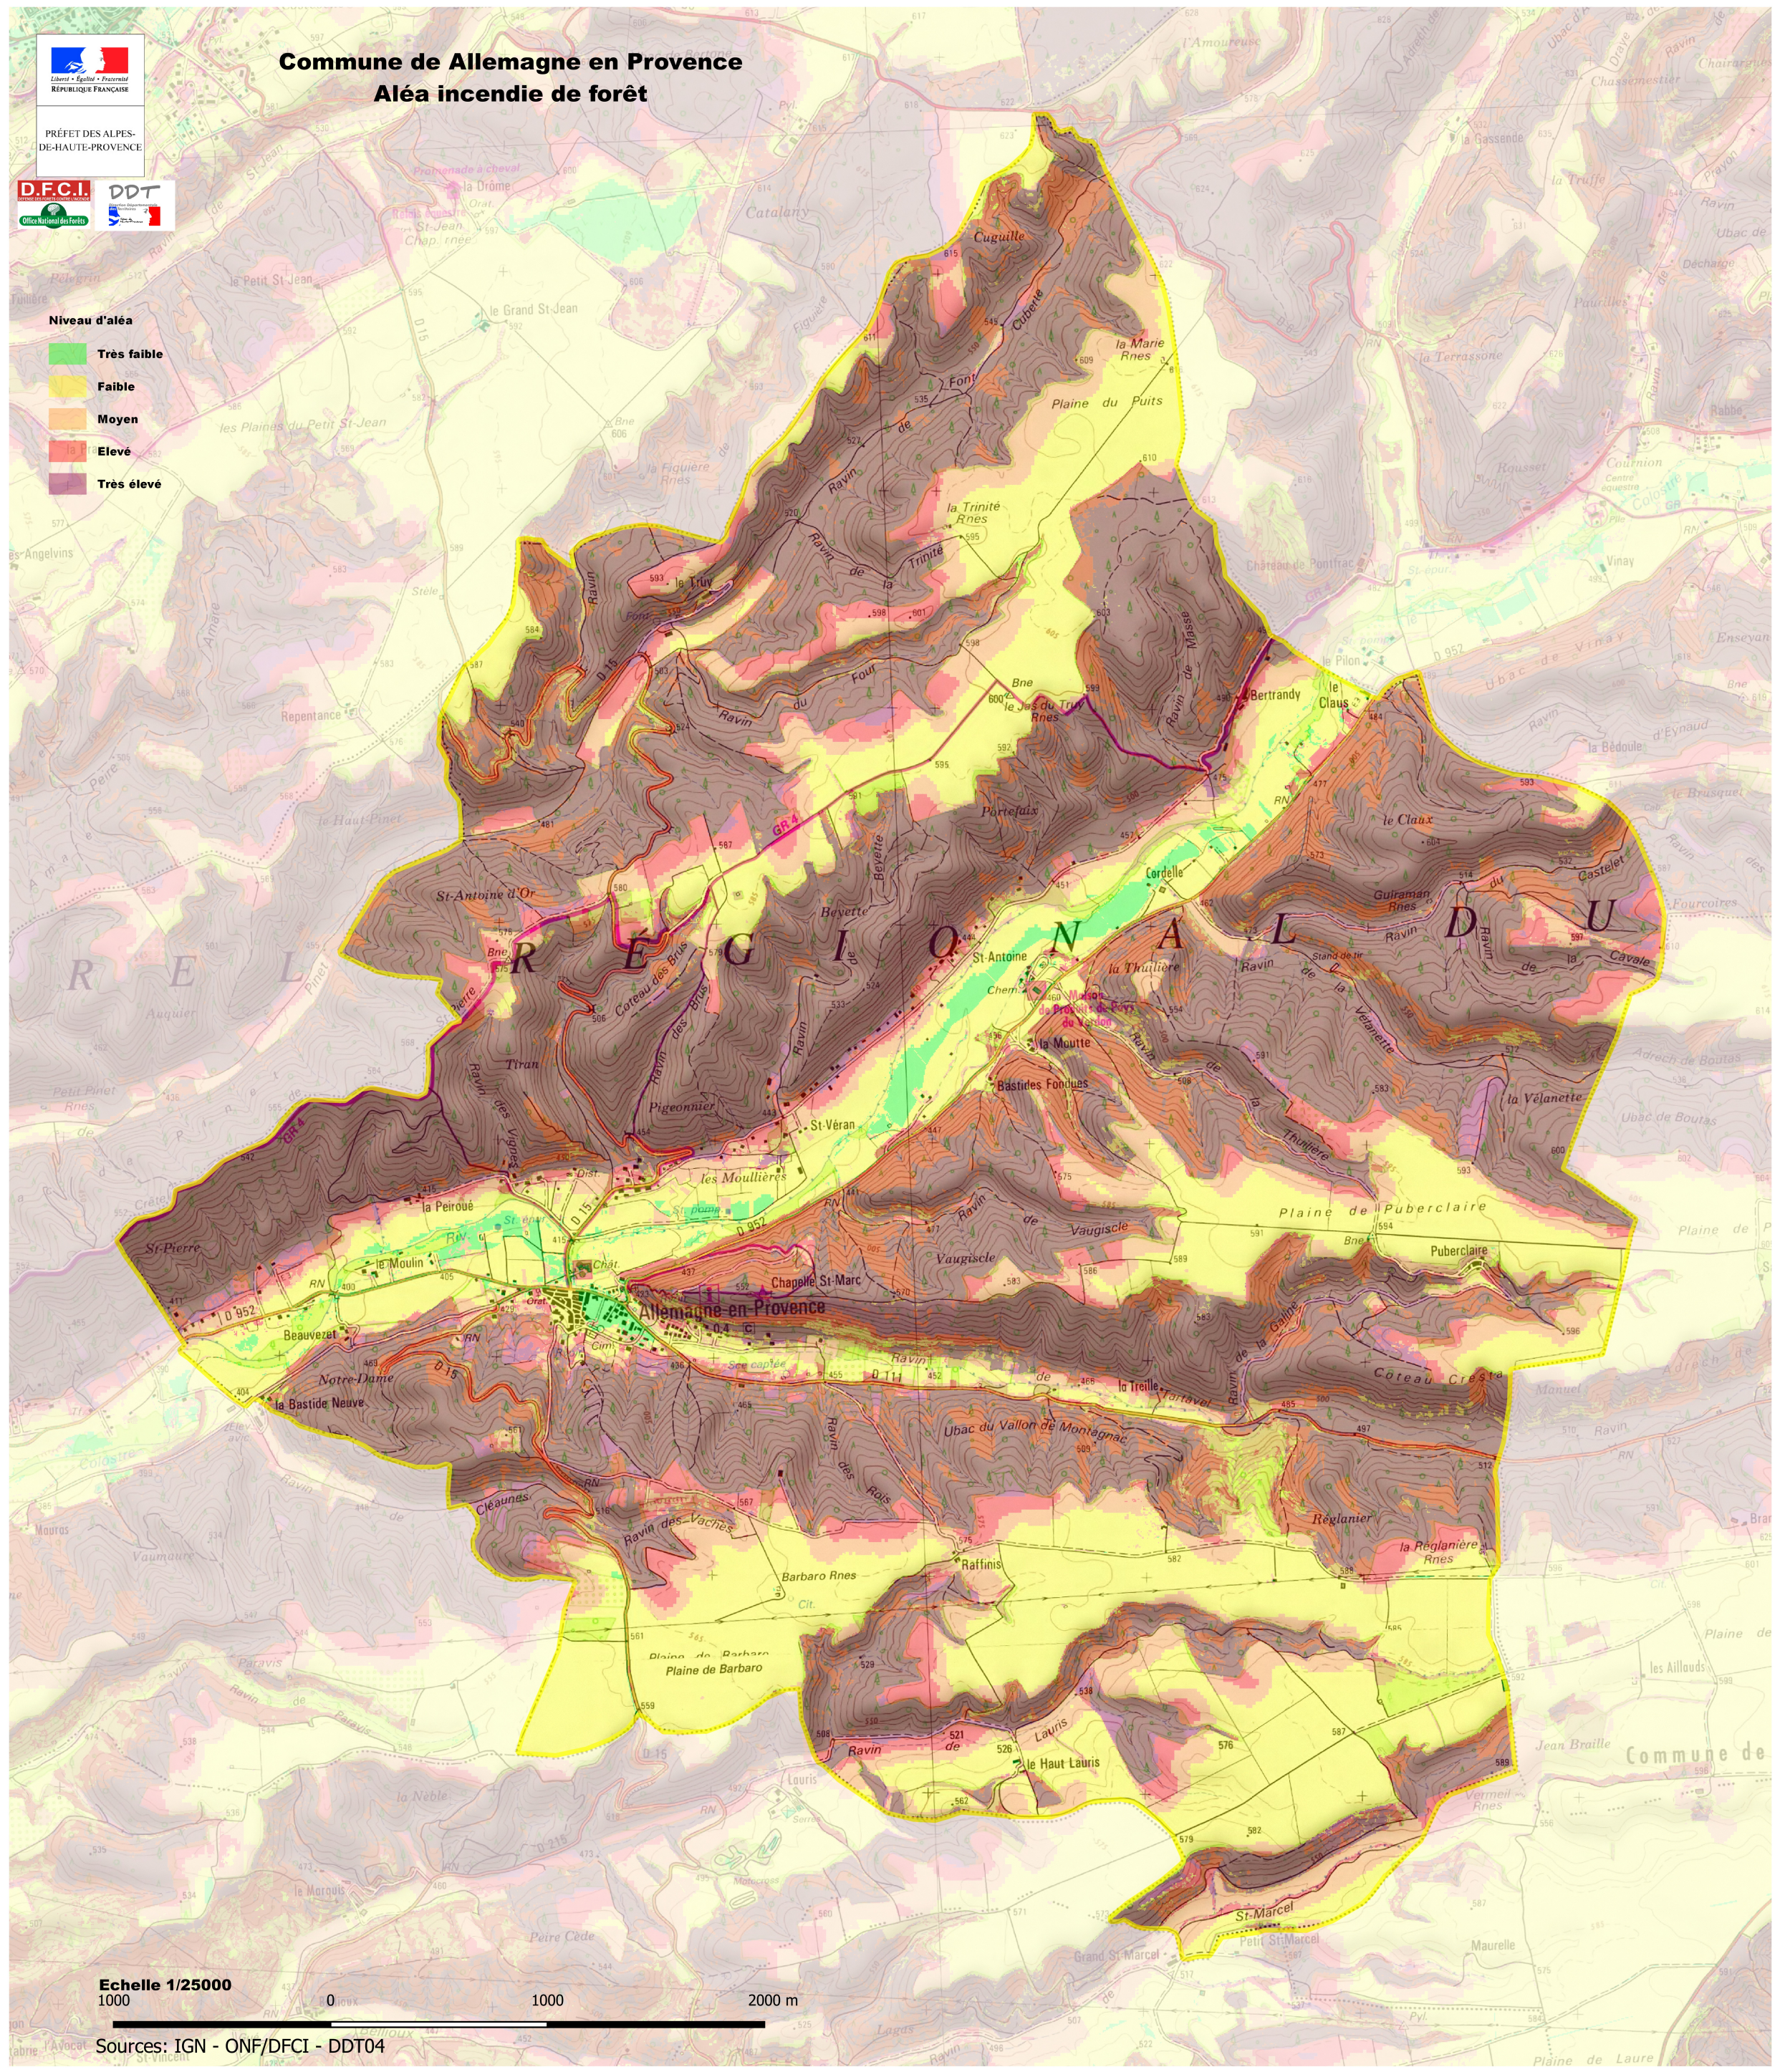

Commune de Allemagne en Provence

Aléa incendie de forêt

PRÉFET DES ALPES-DE-HAUTE-PROVENCE

- Niveau d'aléa**
- Très faible
 - Faible
 - Moyen
 - Elevé
 - Très élevé

Echelle 1/25000
 0 1000 2000 m

Sources: IGN - ONF/DFCI - DDT04