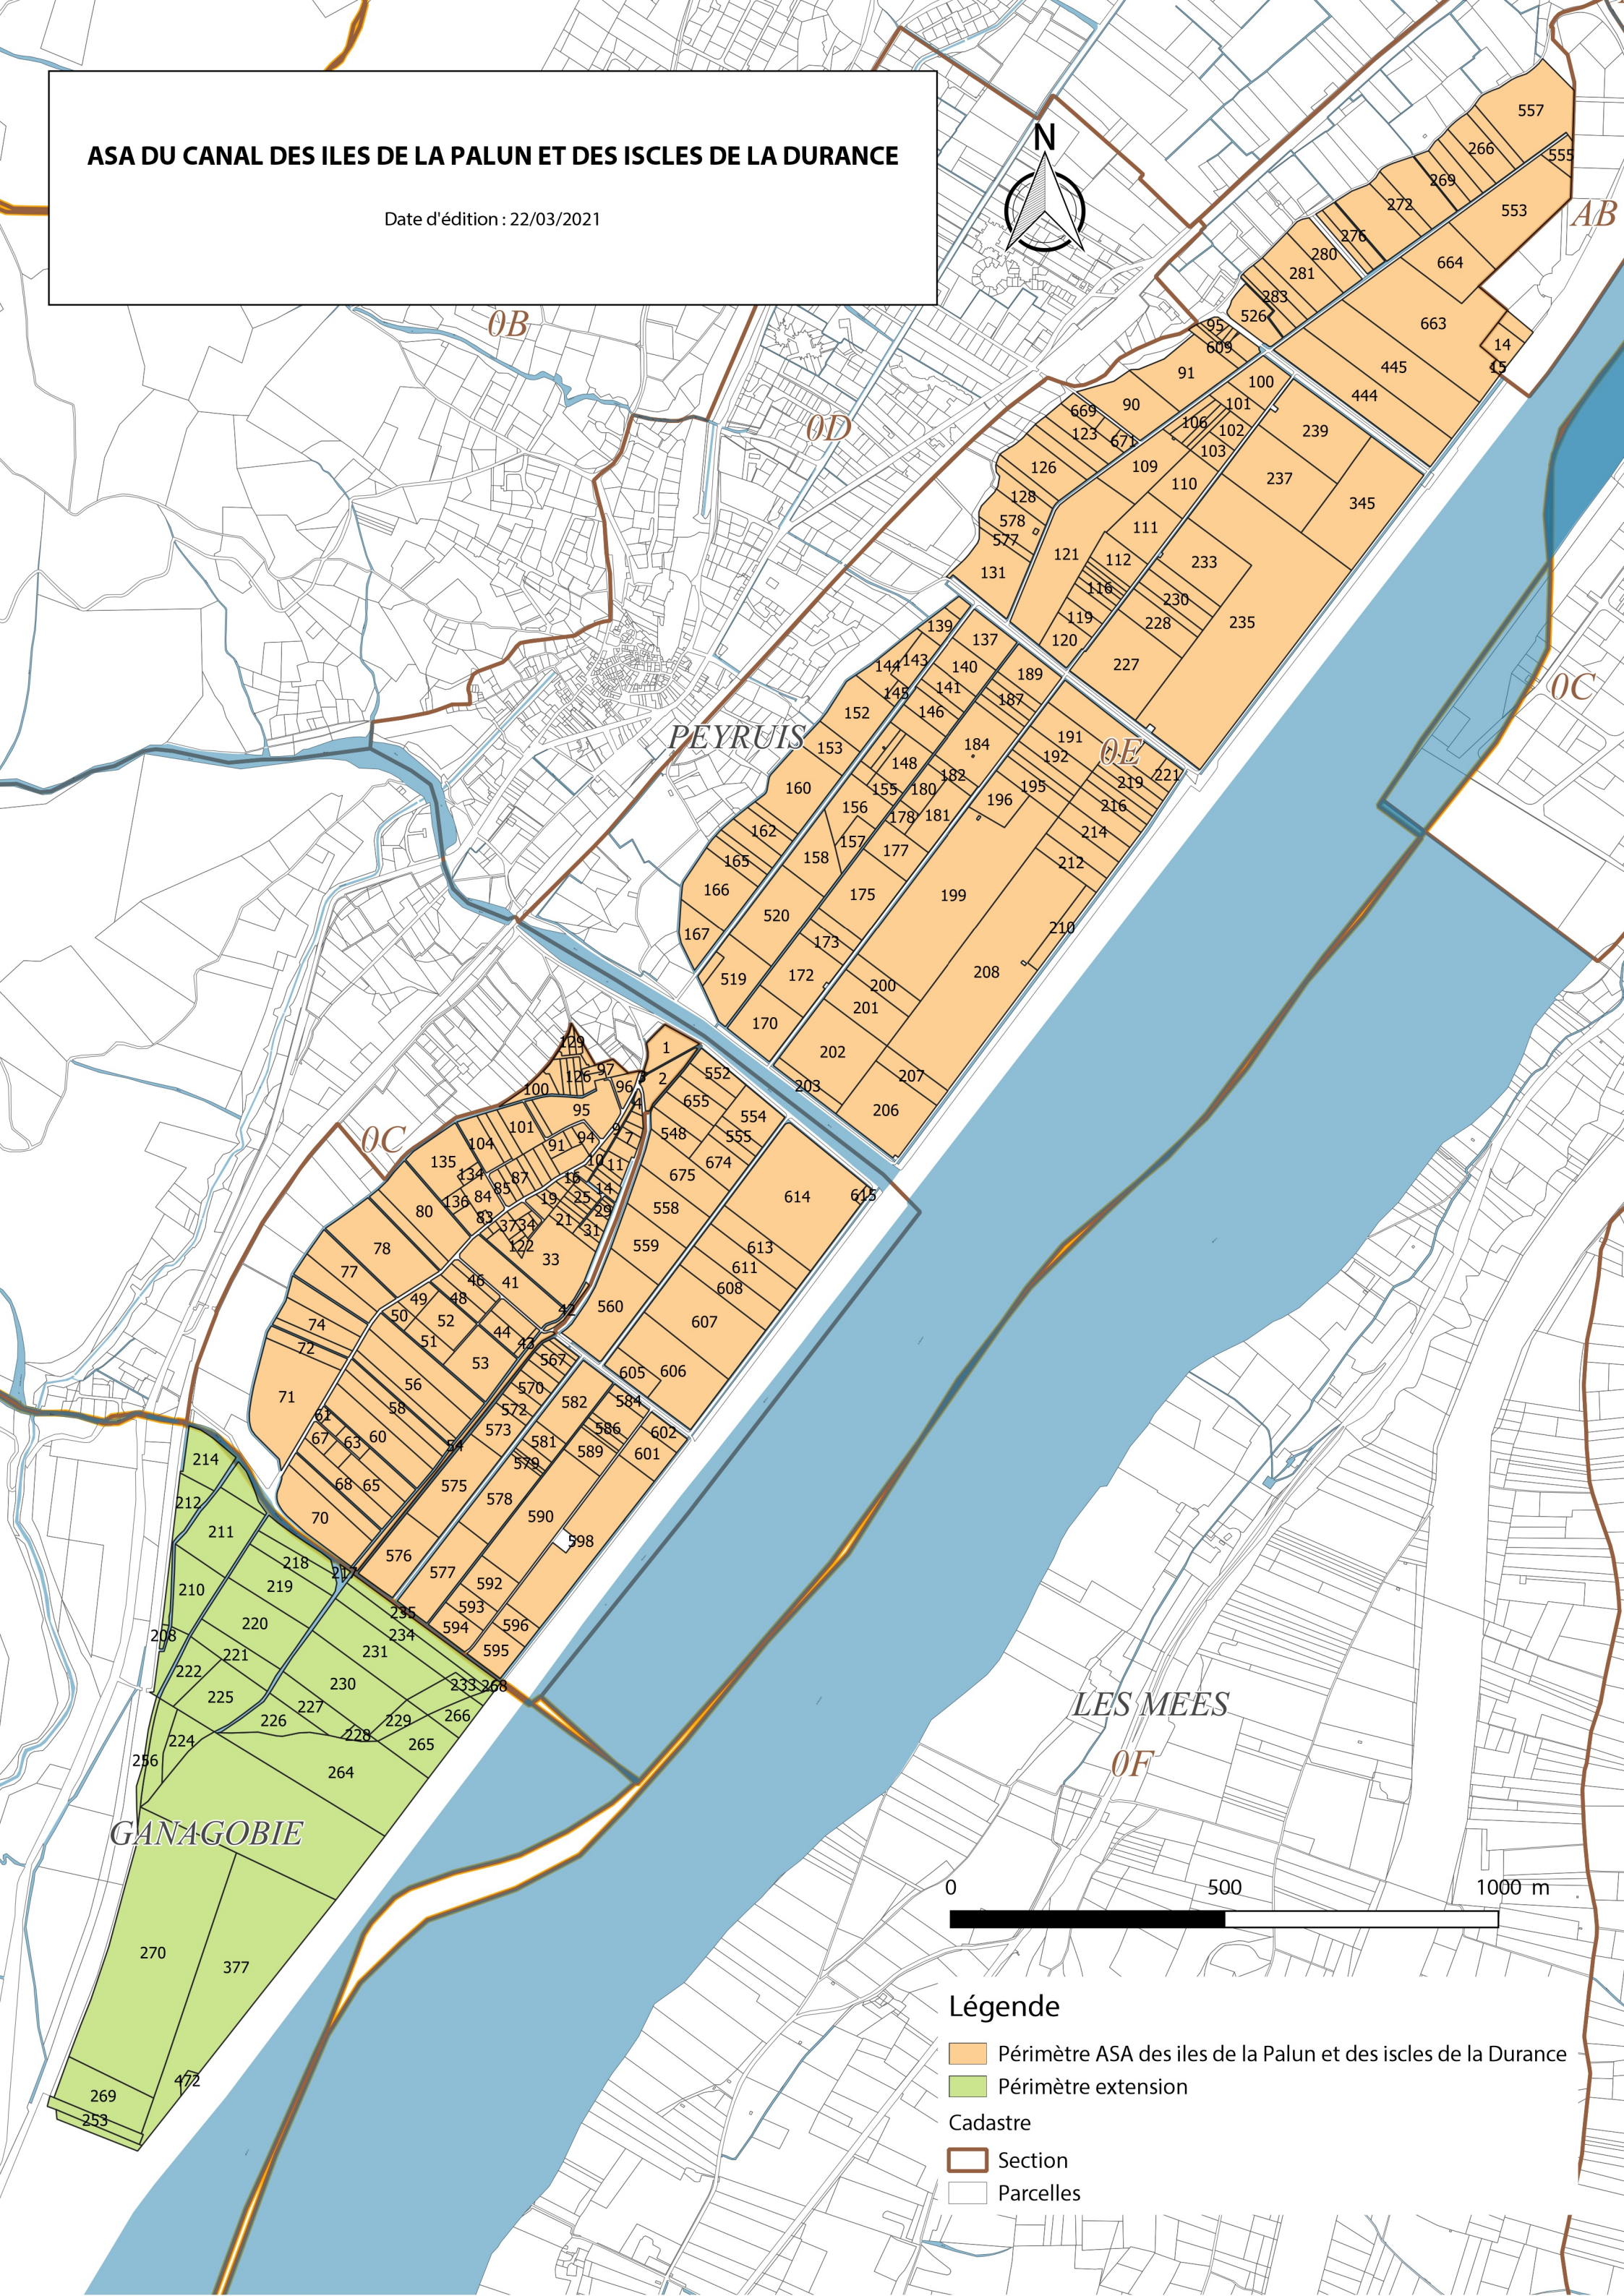

# ASA DU CANAL DES ILES DE LA PALUN ET DES ISCLES DE LA DURANCE

Date d'édition : 22/03/2021

PEYRUIS

GANAGOBIE

LES MEES

## Légende

- Périmètre ASA des îles de la Palun et des îcles de la Durance
- Périmètre extension
- Cadastre
- Section
- Parcelles