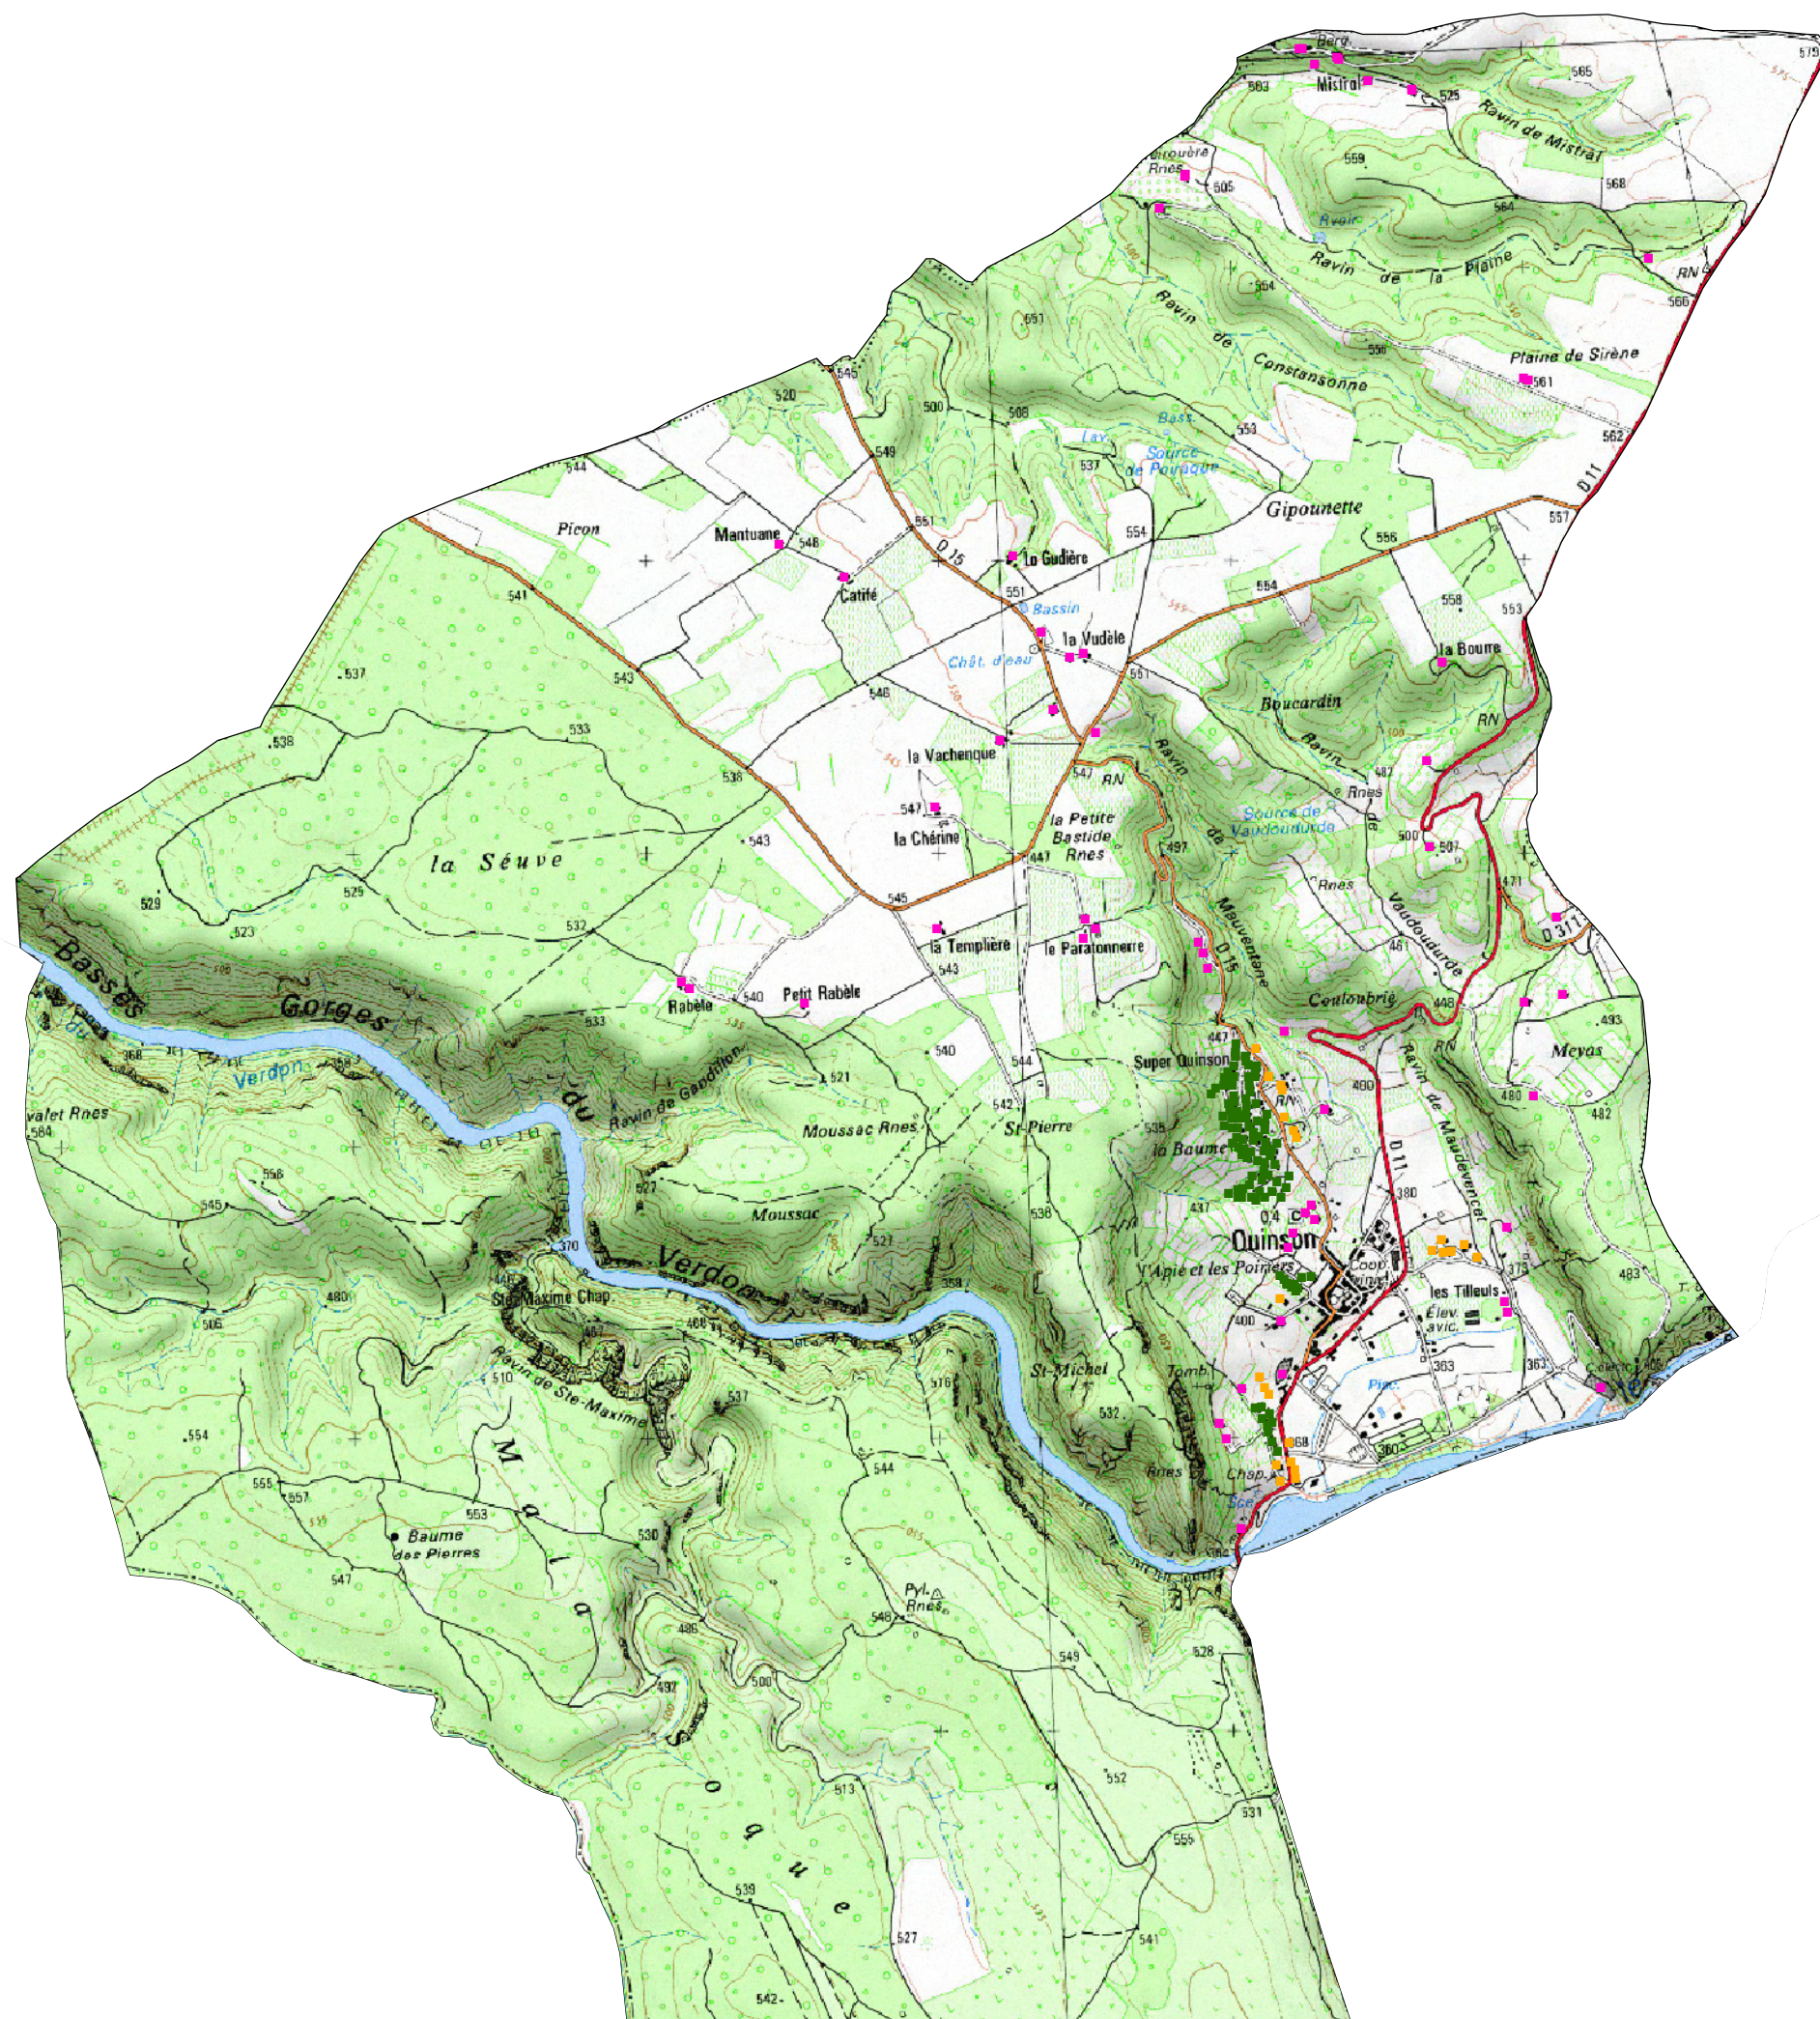

Préfecture des Alpes de Haute-Provence  
commune de Quinson

PLAN DE PREVENTION DES RISQUES  
NATURELS PREVISIBLES  
**RISQUE D'INCENDIES DE FORET**  
CARTE DE LA DENSITE  
DES HABITATIONS

Légende

limite de commune

densité des habitations

faible

moyenne

forte

réalisation :

date :

juillet 2010

échelle : 1/25 000

fond SCAN25© IGN