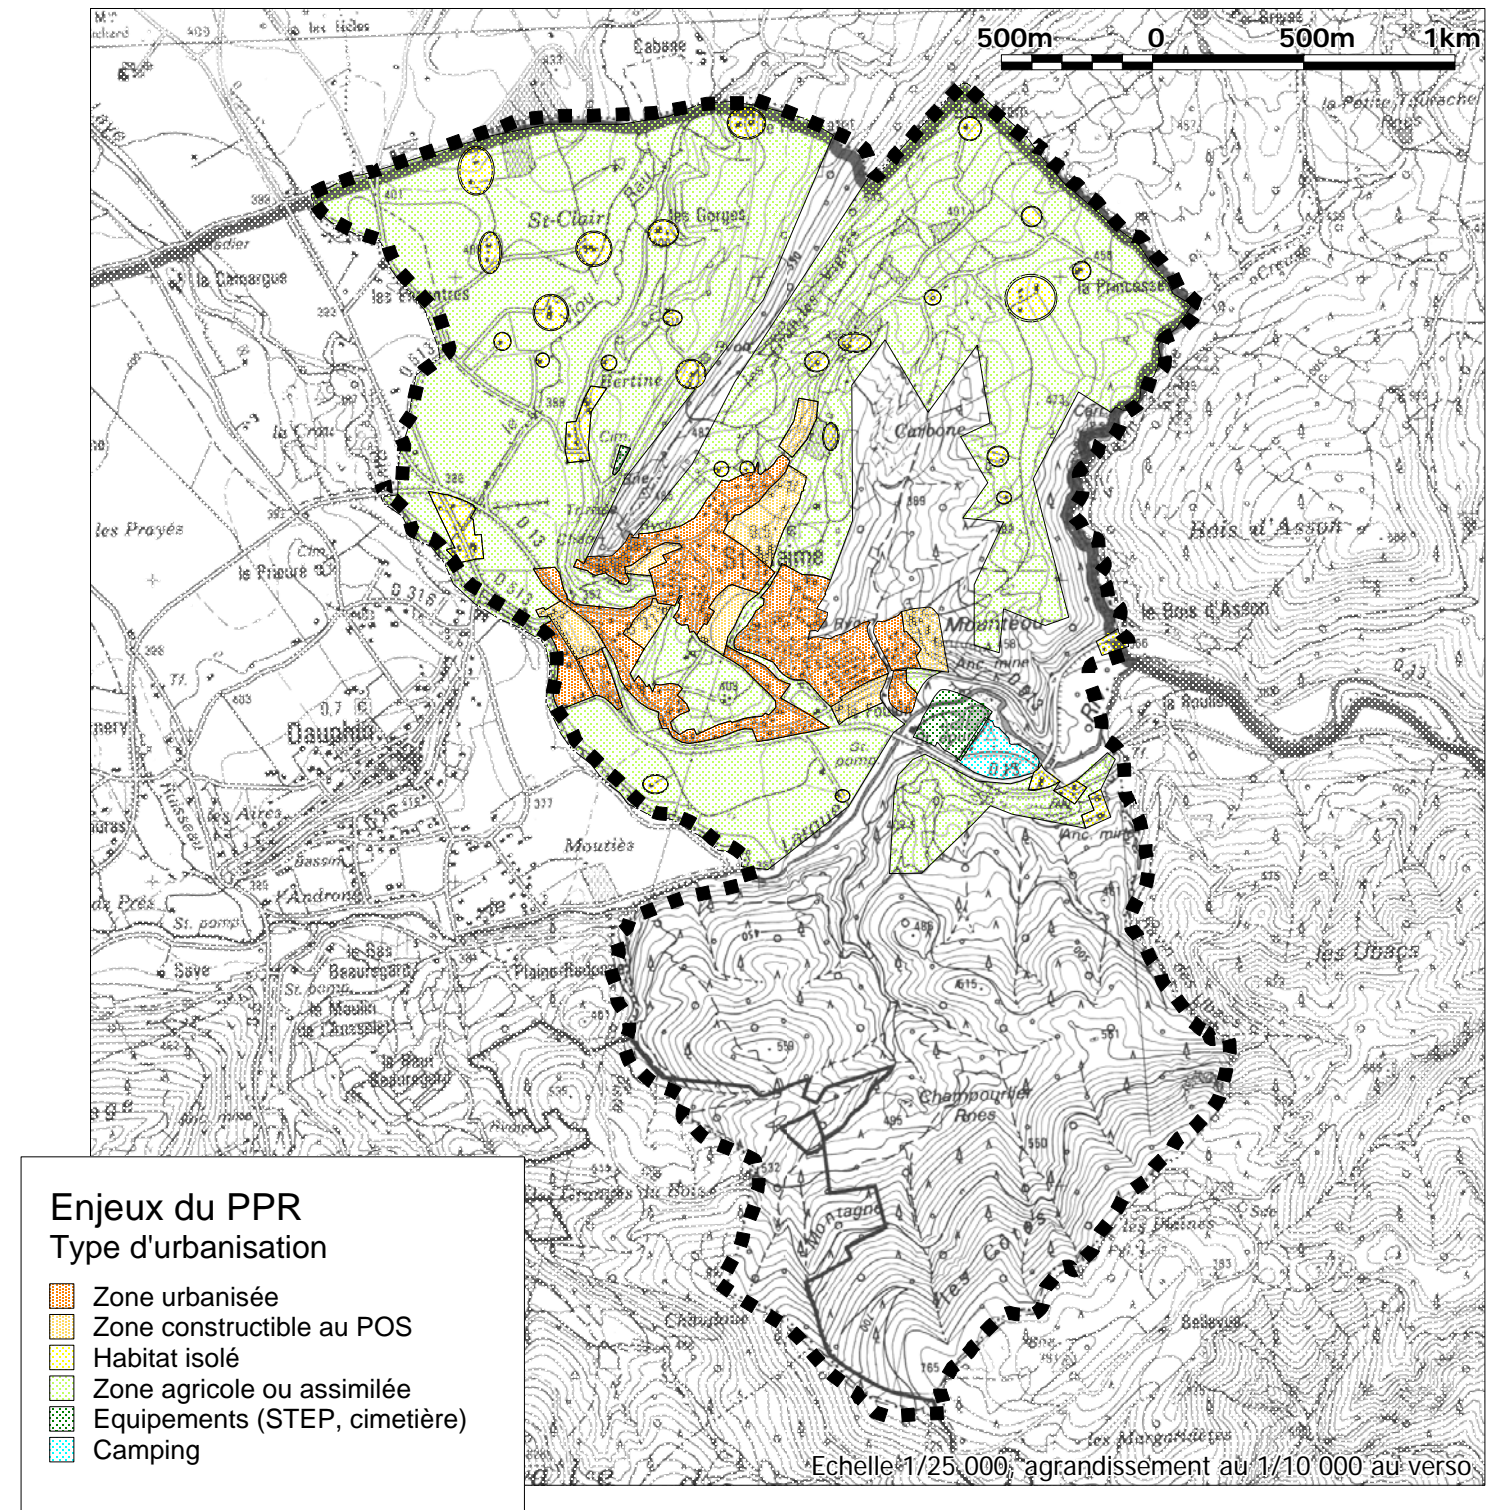

Plan de Prévention des Risques naturels prévisibles Carte des enjeux

Commune de Saint-Maime

Enjeux du PPR
Type d'urbanisation

- Zone urbanisée
- Zone constructible au POS
- Habitat isolé
- Zone agricole ou assimilée
- Equipements (STEP, cimetière)
- Camping

Echelle: 1:10 000