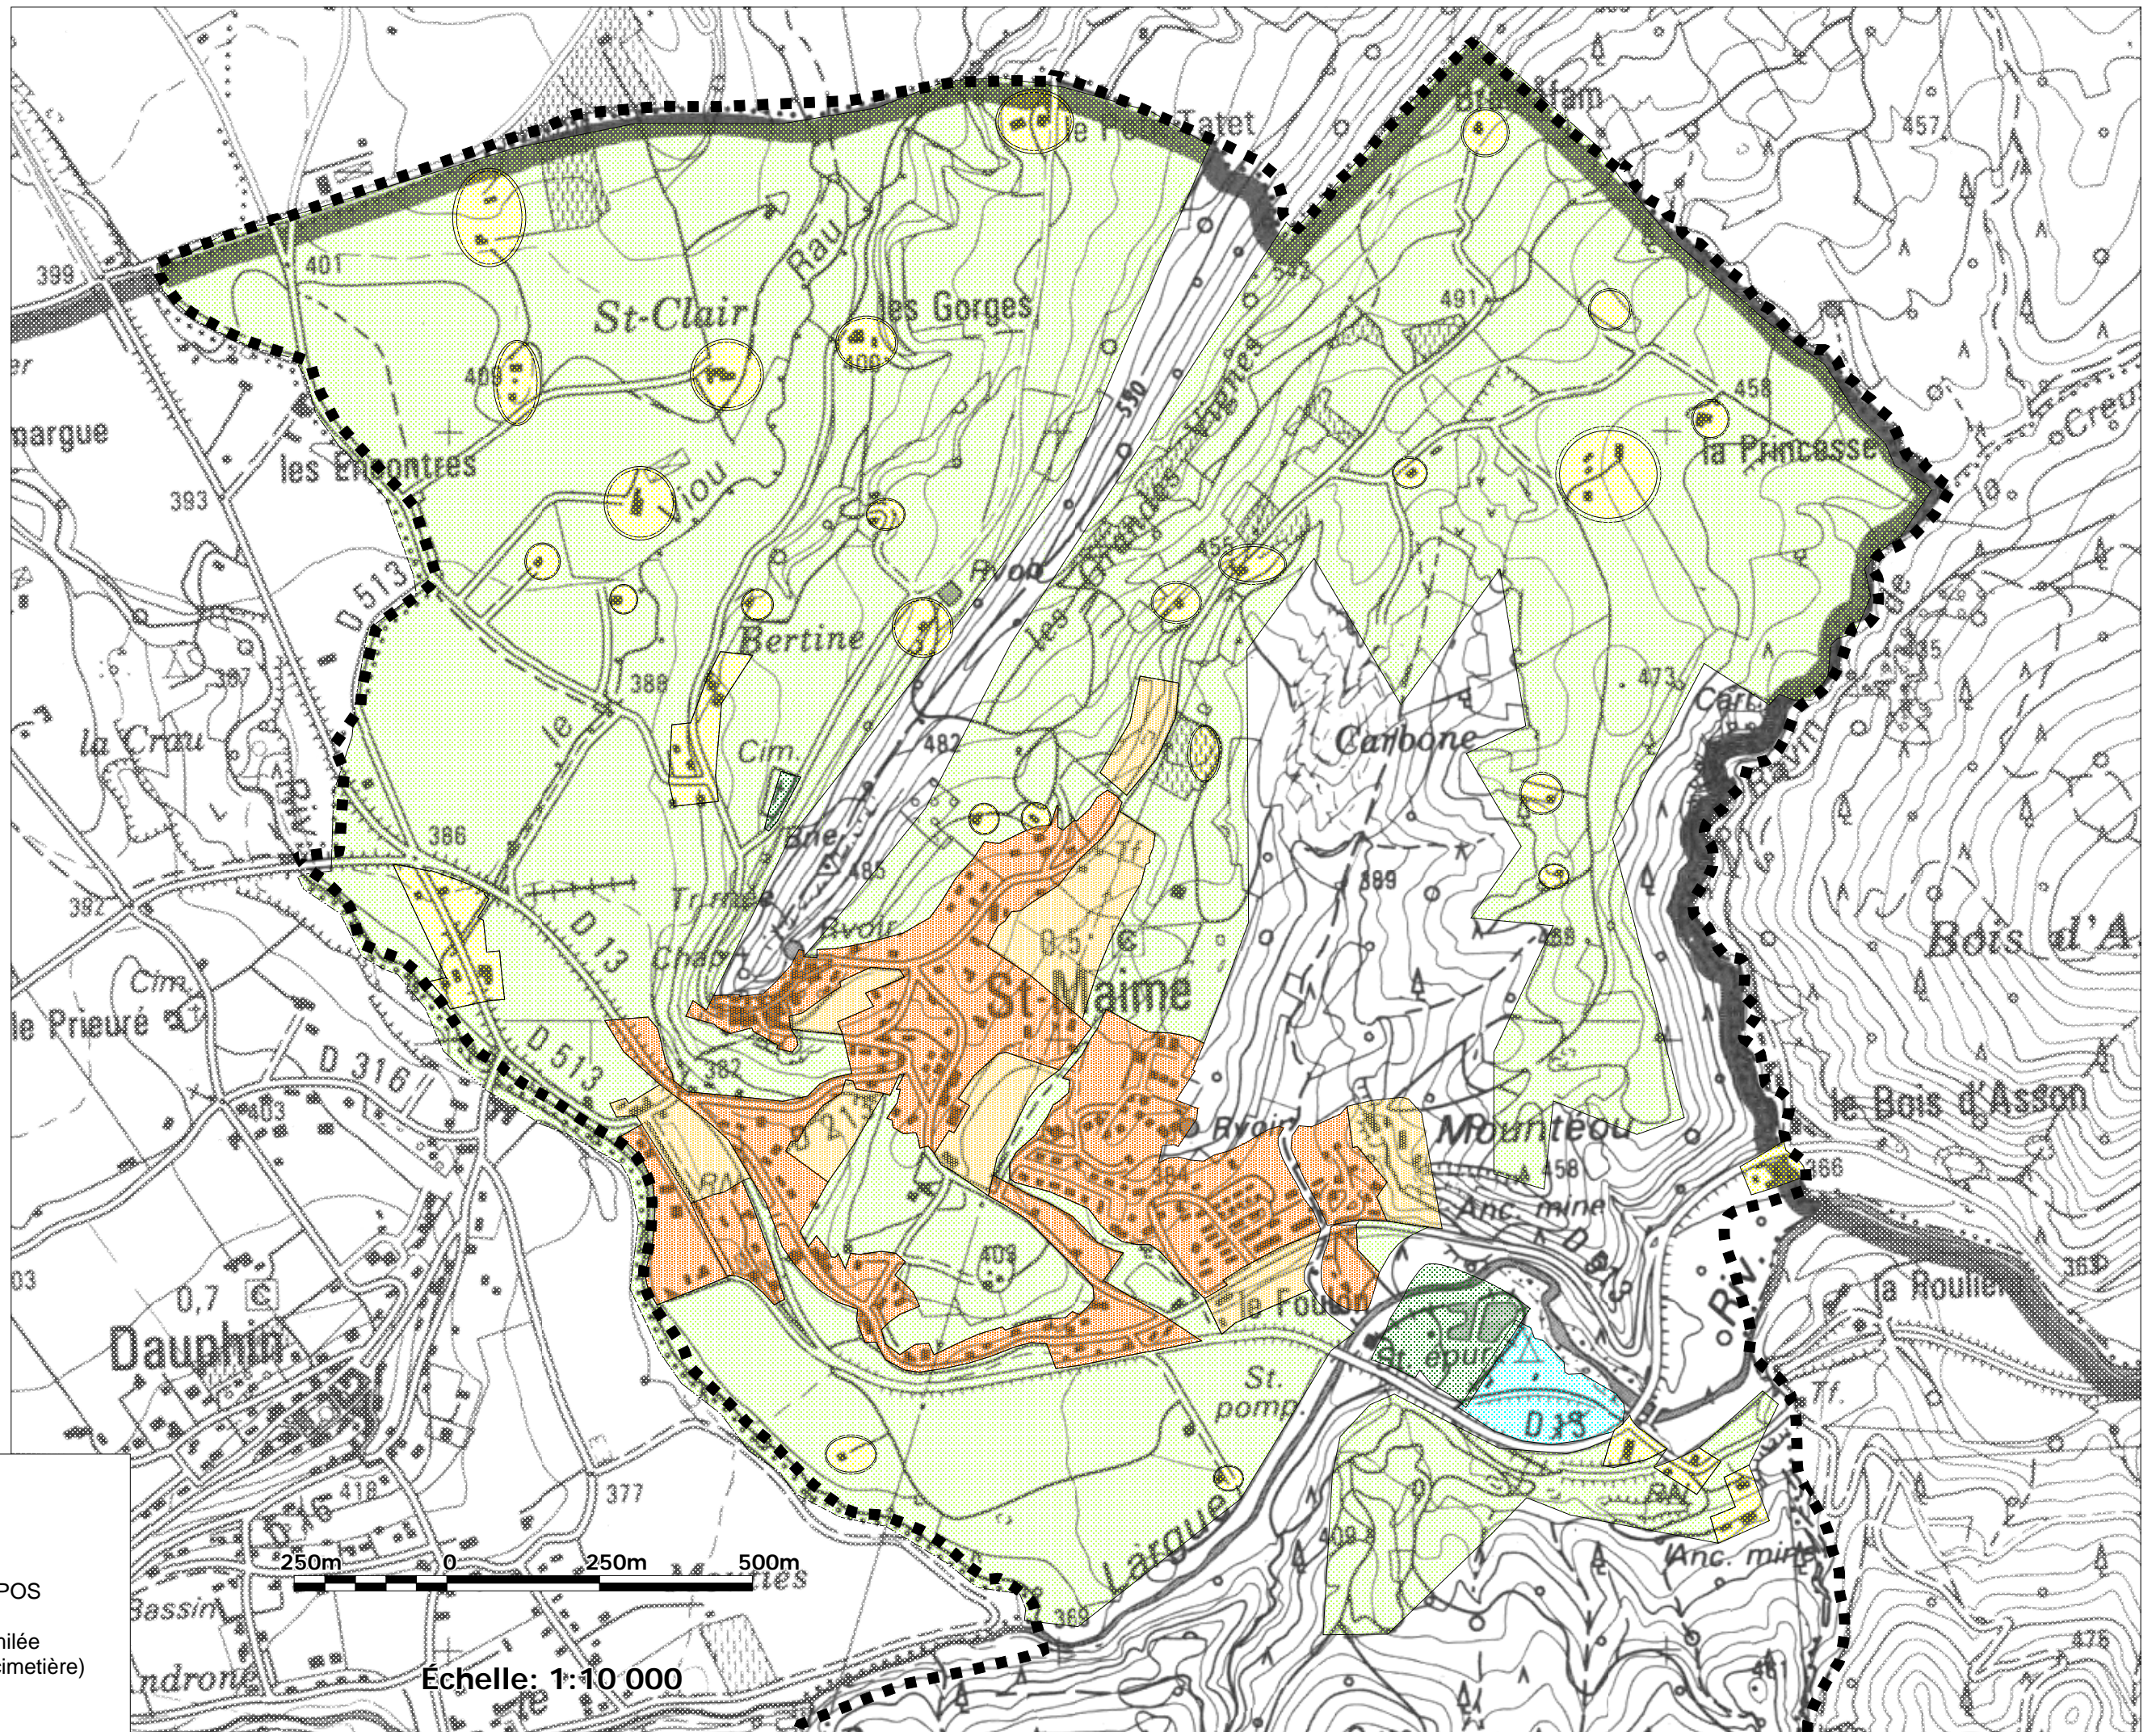

Plan de Prévention des Risques naturels prévisibles Carte des enjeux

Commune de Saint-Maime

Enjeux du PPR
Type d'urbanisation

- Zone urbanisée
- Zone constructible au POS
- Habitat isolé
- Zone agricole ou assimilée
- Equipements (STEP, cimetière)
- Camping

Echelle: 1:10 000