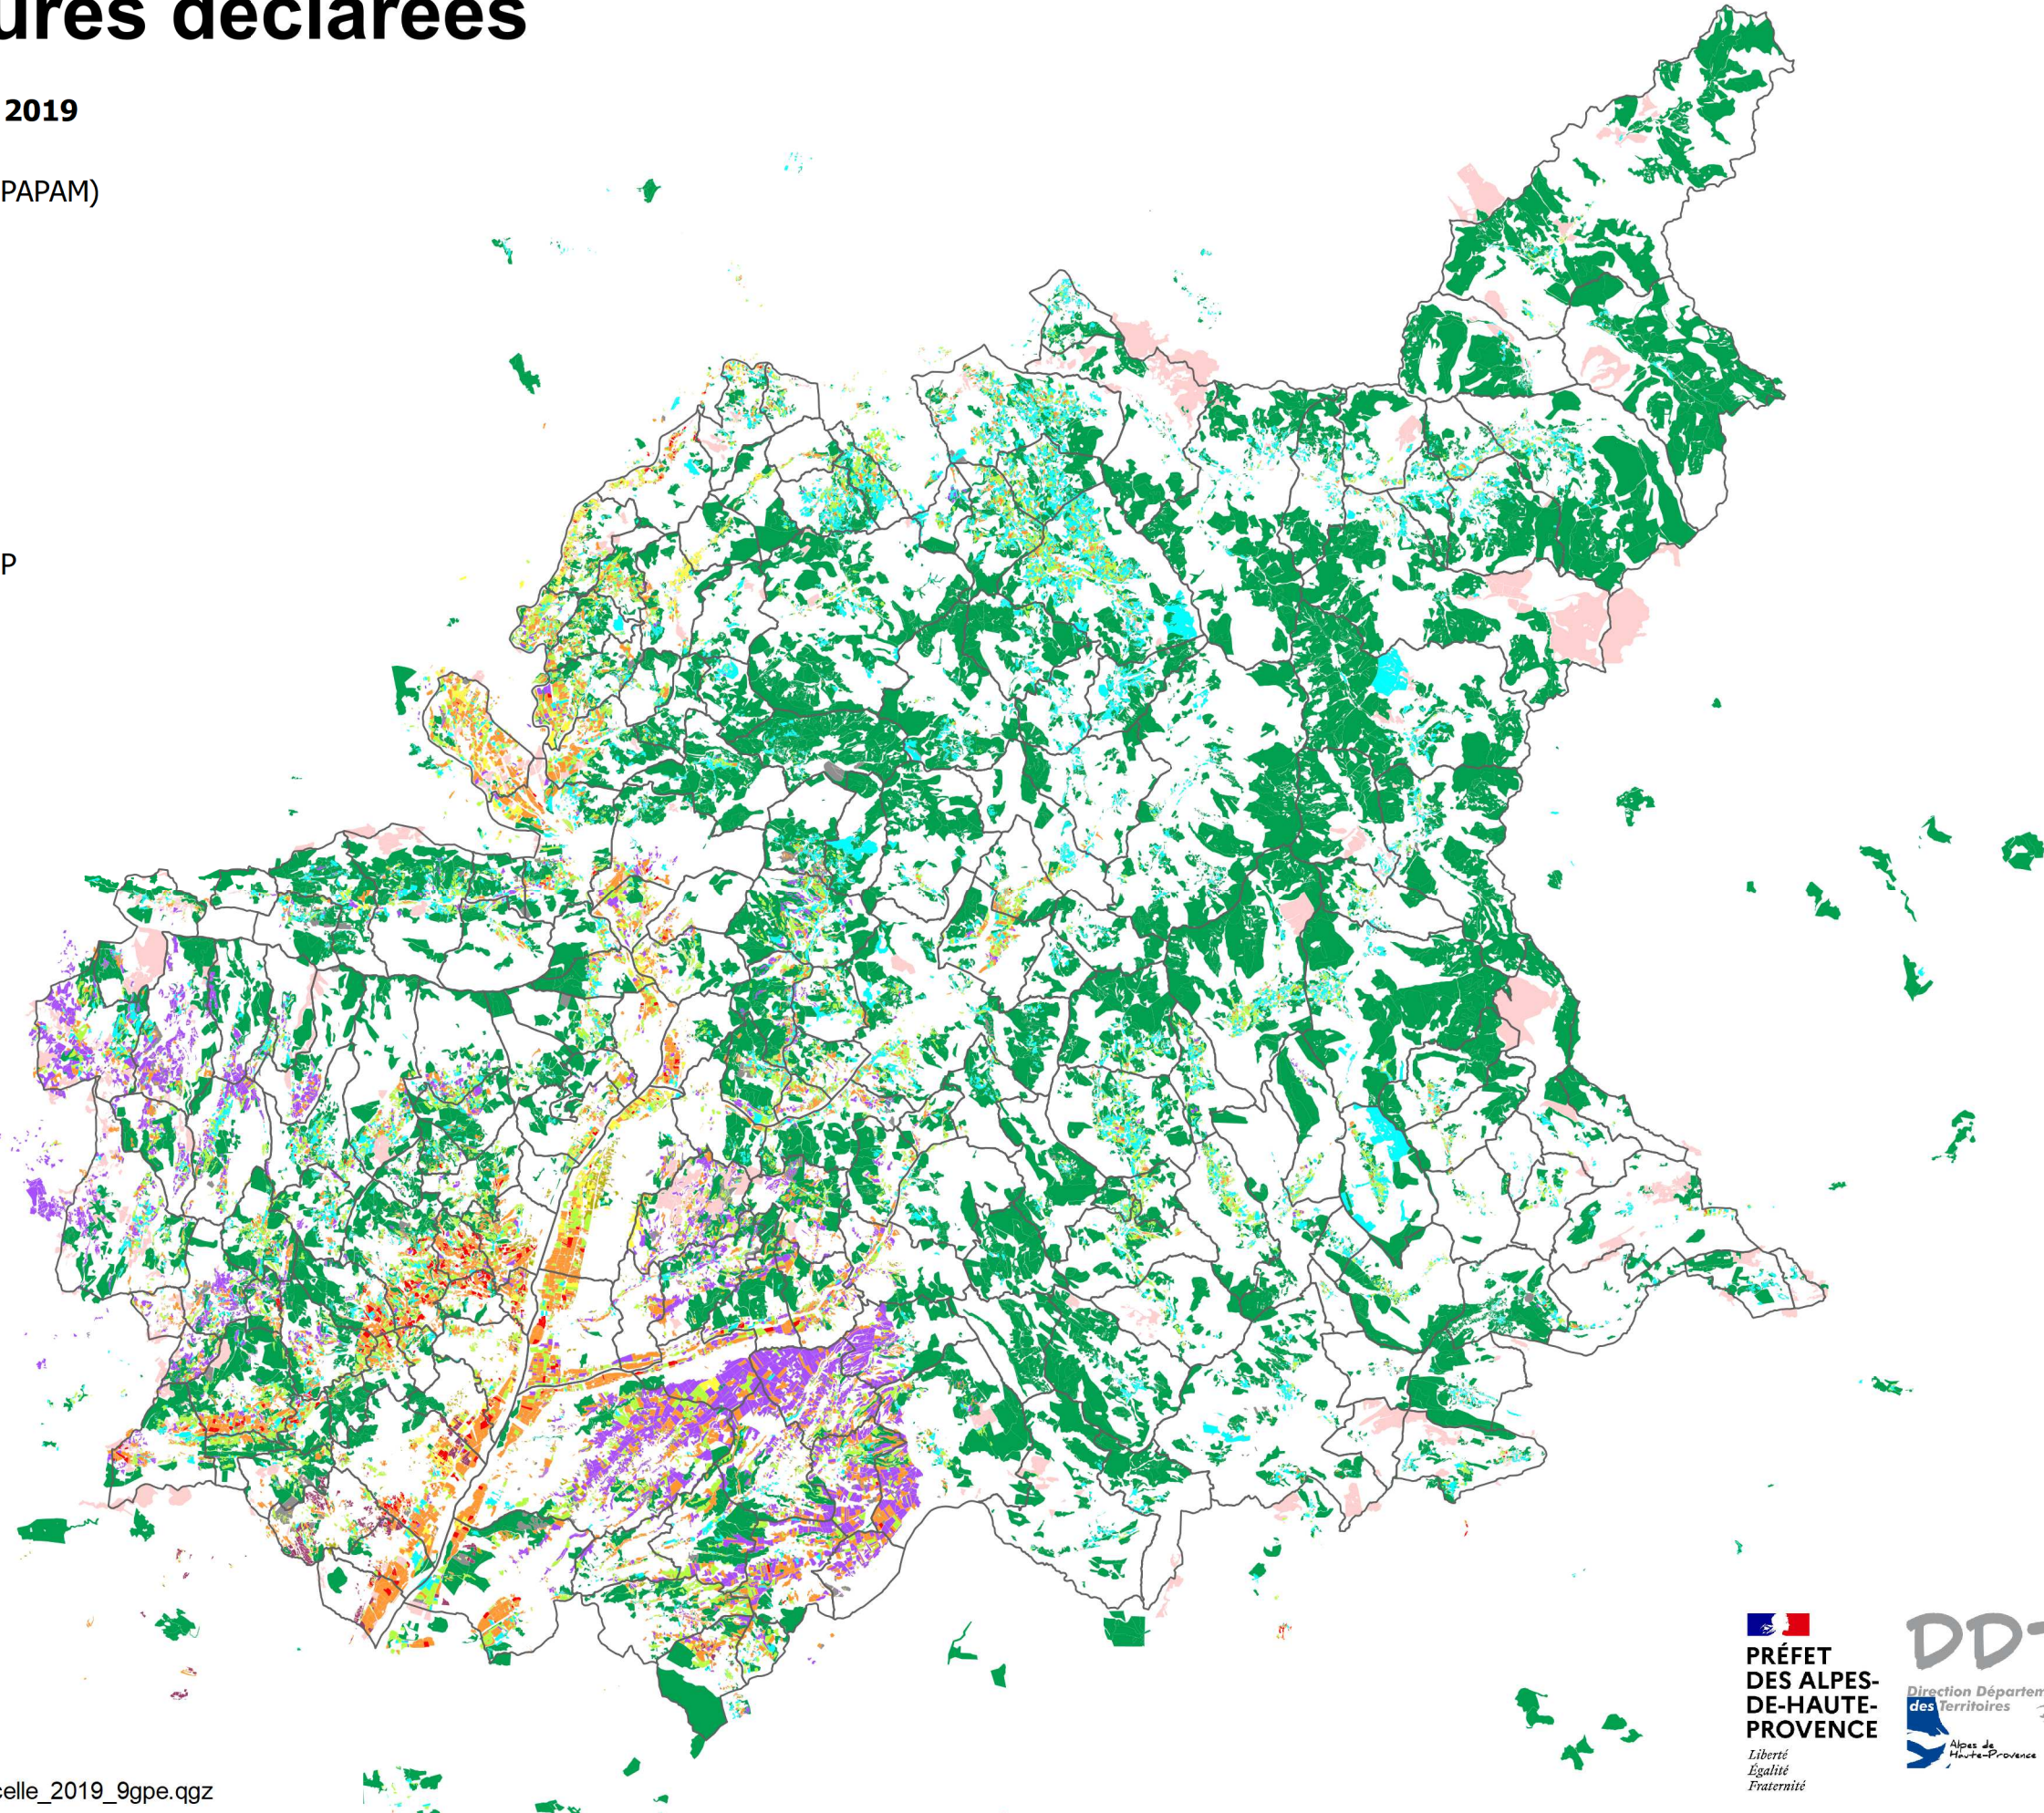

Registre Parcellaire Graphique ou RPG 2019

9 groupes de cultures déclarées

Cultures déclarées dans les parcelles du RPG 2019

- Orange Céréales, oléo-protéagineux, gel et semences
- Pourpre Plantes à parfum aromatiques et médicinales (PAPAM)
- Vert clair Fourrages
- Cyan Prairies permanentes
- Vert foncé Surface toujours en herbe (STH)
- Rouge Légumes frais et fleurs
- Violet foncé Vignes
- Olive Oliviers
- Jaune Vergers
- Gris Autres
- Rose Parcelles déclarées par les exploitants hors AHP

Commune

0 10 20 km