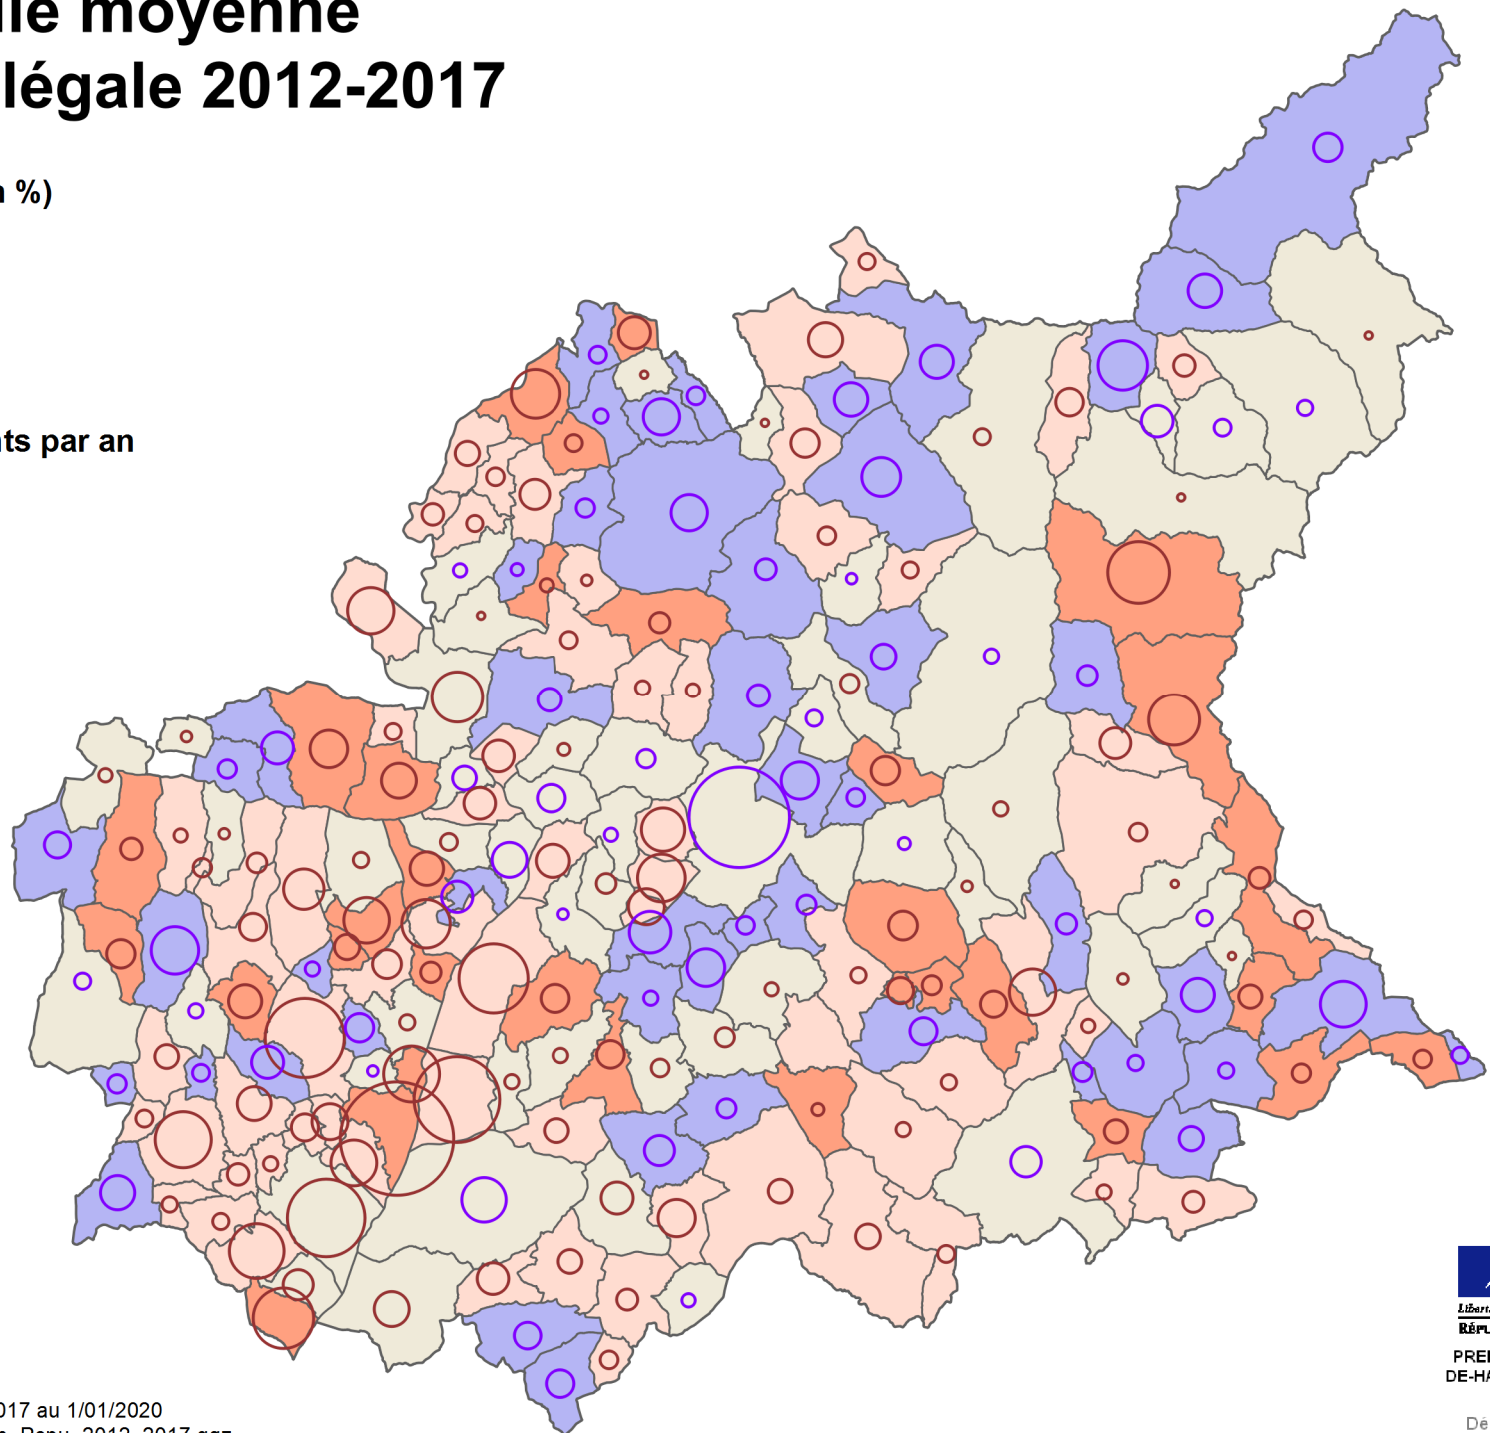

Evolution annuelle moyenne de la population légale 2012-2017

Taux de croissance annuel (en %)

9 - 15

3 - 9

-2 - 3

-8 - -2

Variation du nombre d'habitants par an

valeur positive

valeur négative

Taux de croissance annuel
du département : 0,3%

0 10 km