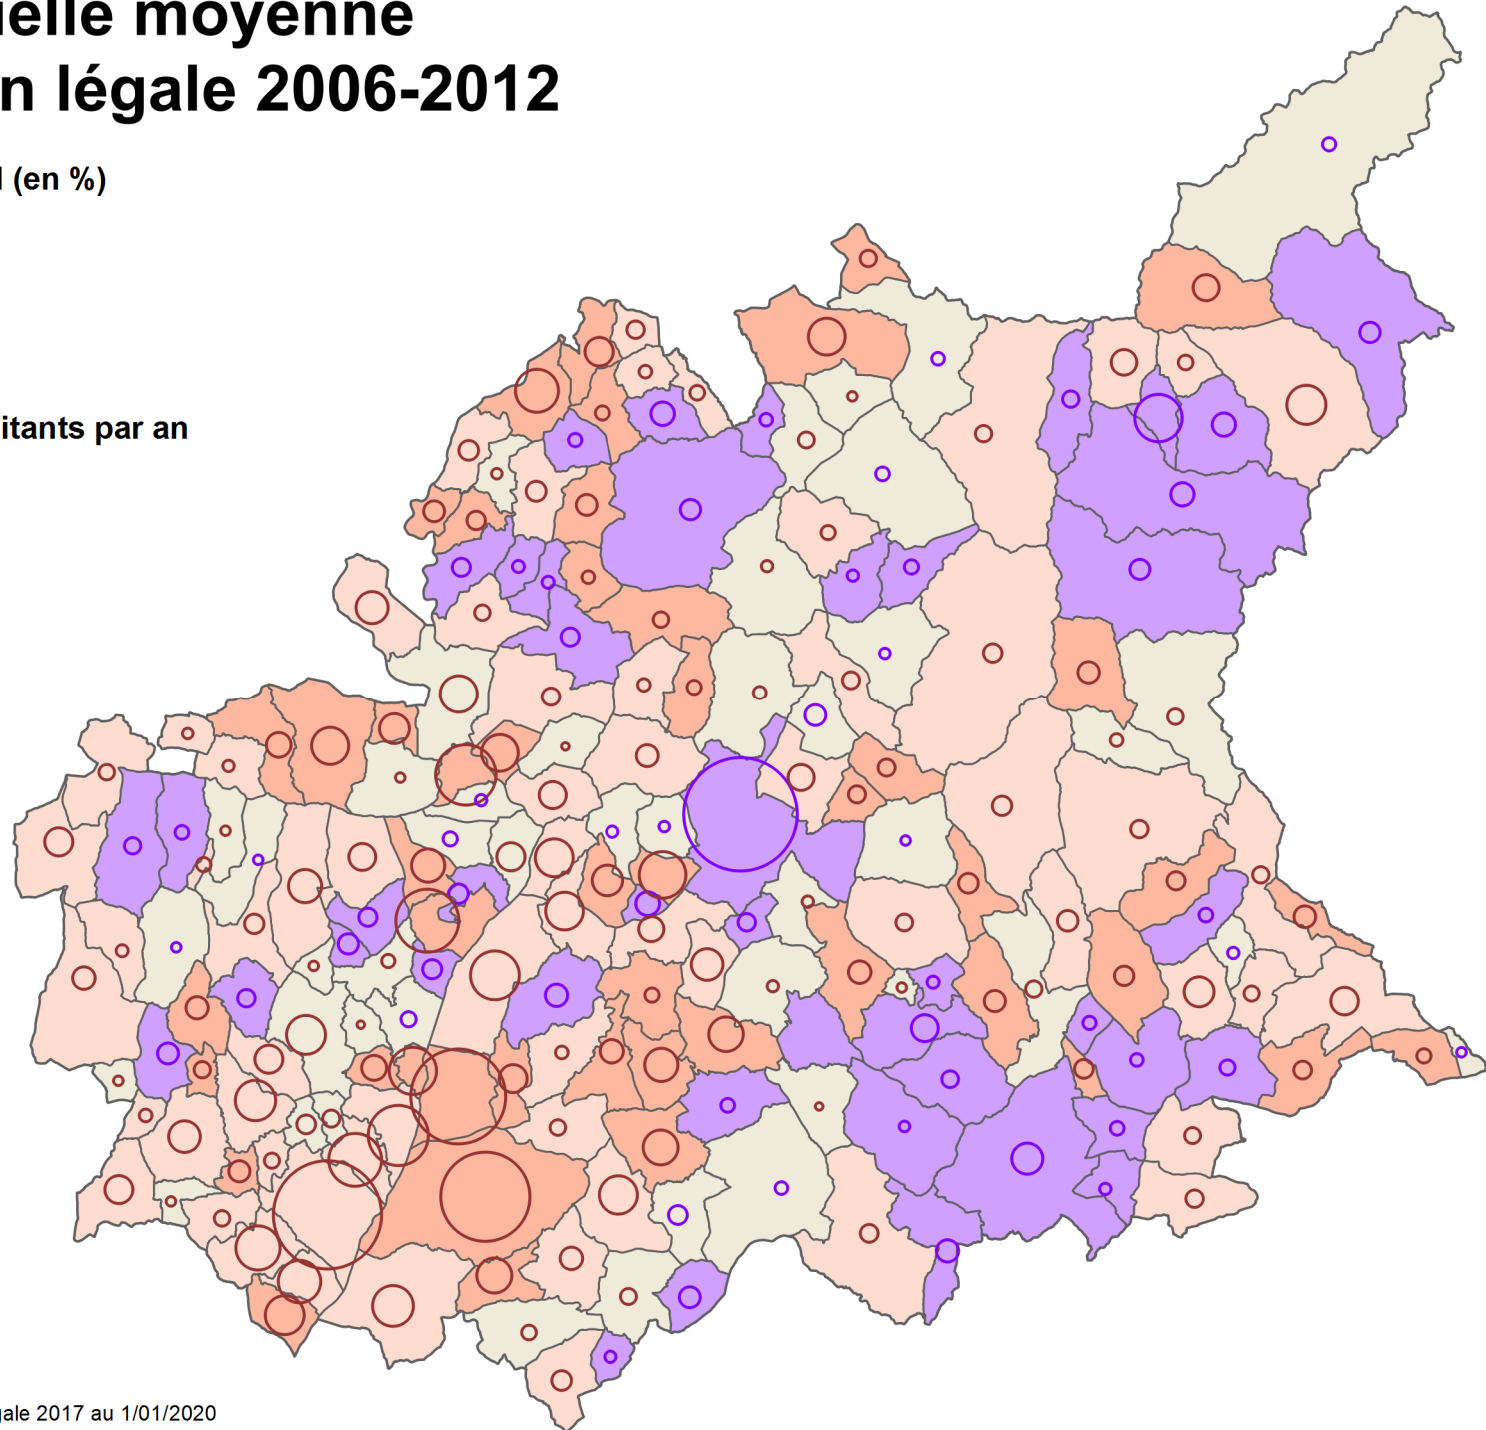

Evolution annuelle moyenne de la population légale 2006-2012

Taux de croissance annuel (en %)

Variation du nombre d'habitants par an

Taux de croissance annuel du département : 0,7%

0 10 km