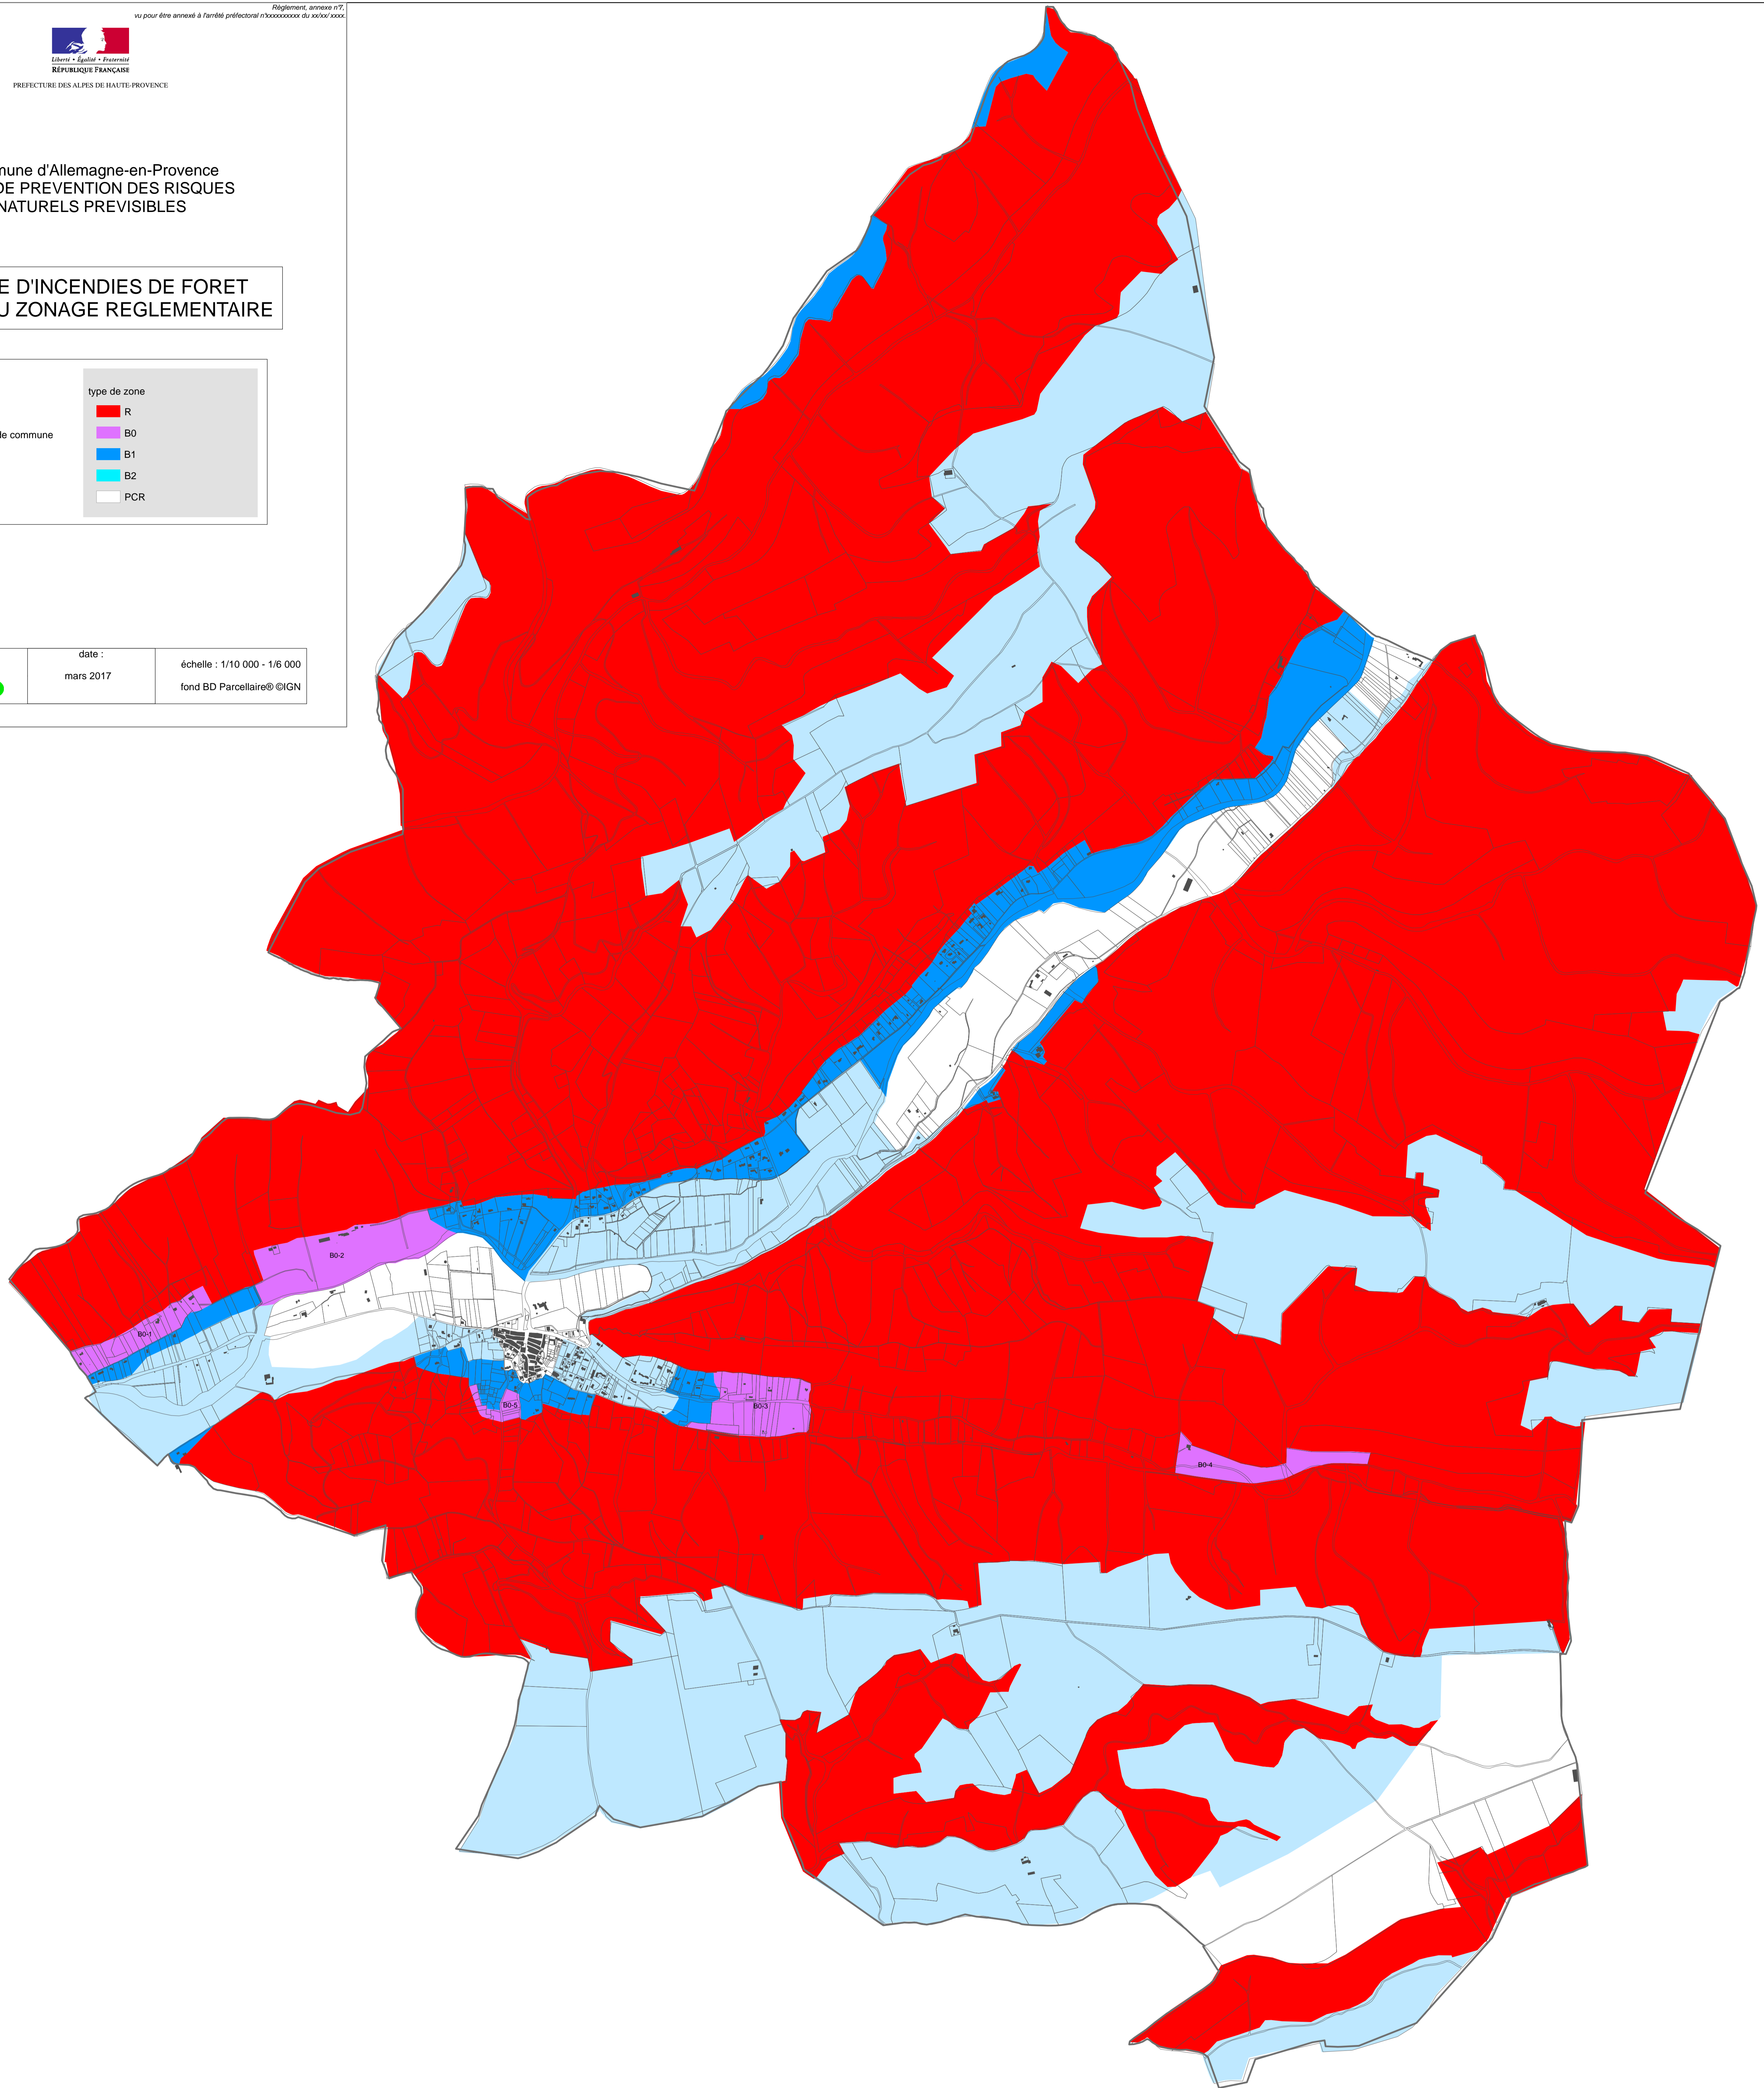

commune d'Allemagne-en-Provence
PLAN DE PREVENTION DES RISQUES
NATURELS PREVISIBLES

RISQUE D'INCENDIES DE FORET
CARTE DU ZONAGE RELEMENTAIRE

Légende

type de zone	
	R
	B0
	B1
	B2
	PCR

 limite de commune

réalisation :  Office National des Forêts date : mars 2017 échelle : 1/10 000 - 1/6 000
fond BD Parcellaire ©IGN

extrait Saint-Pierre, Saint-Véran, le village, échelle : 1/6 000