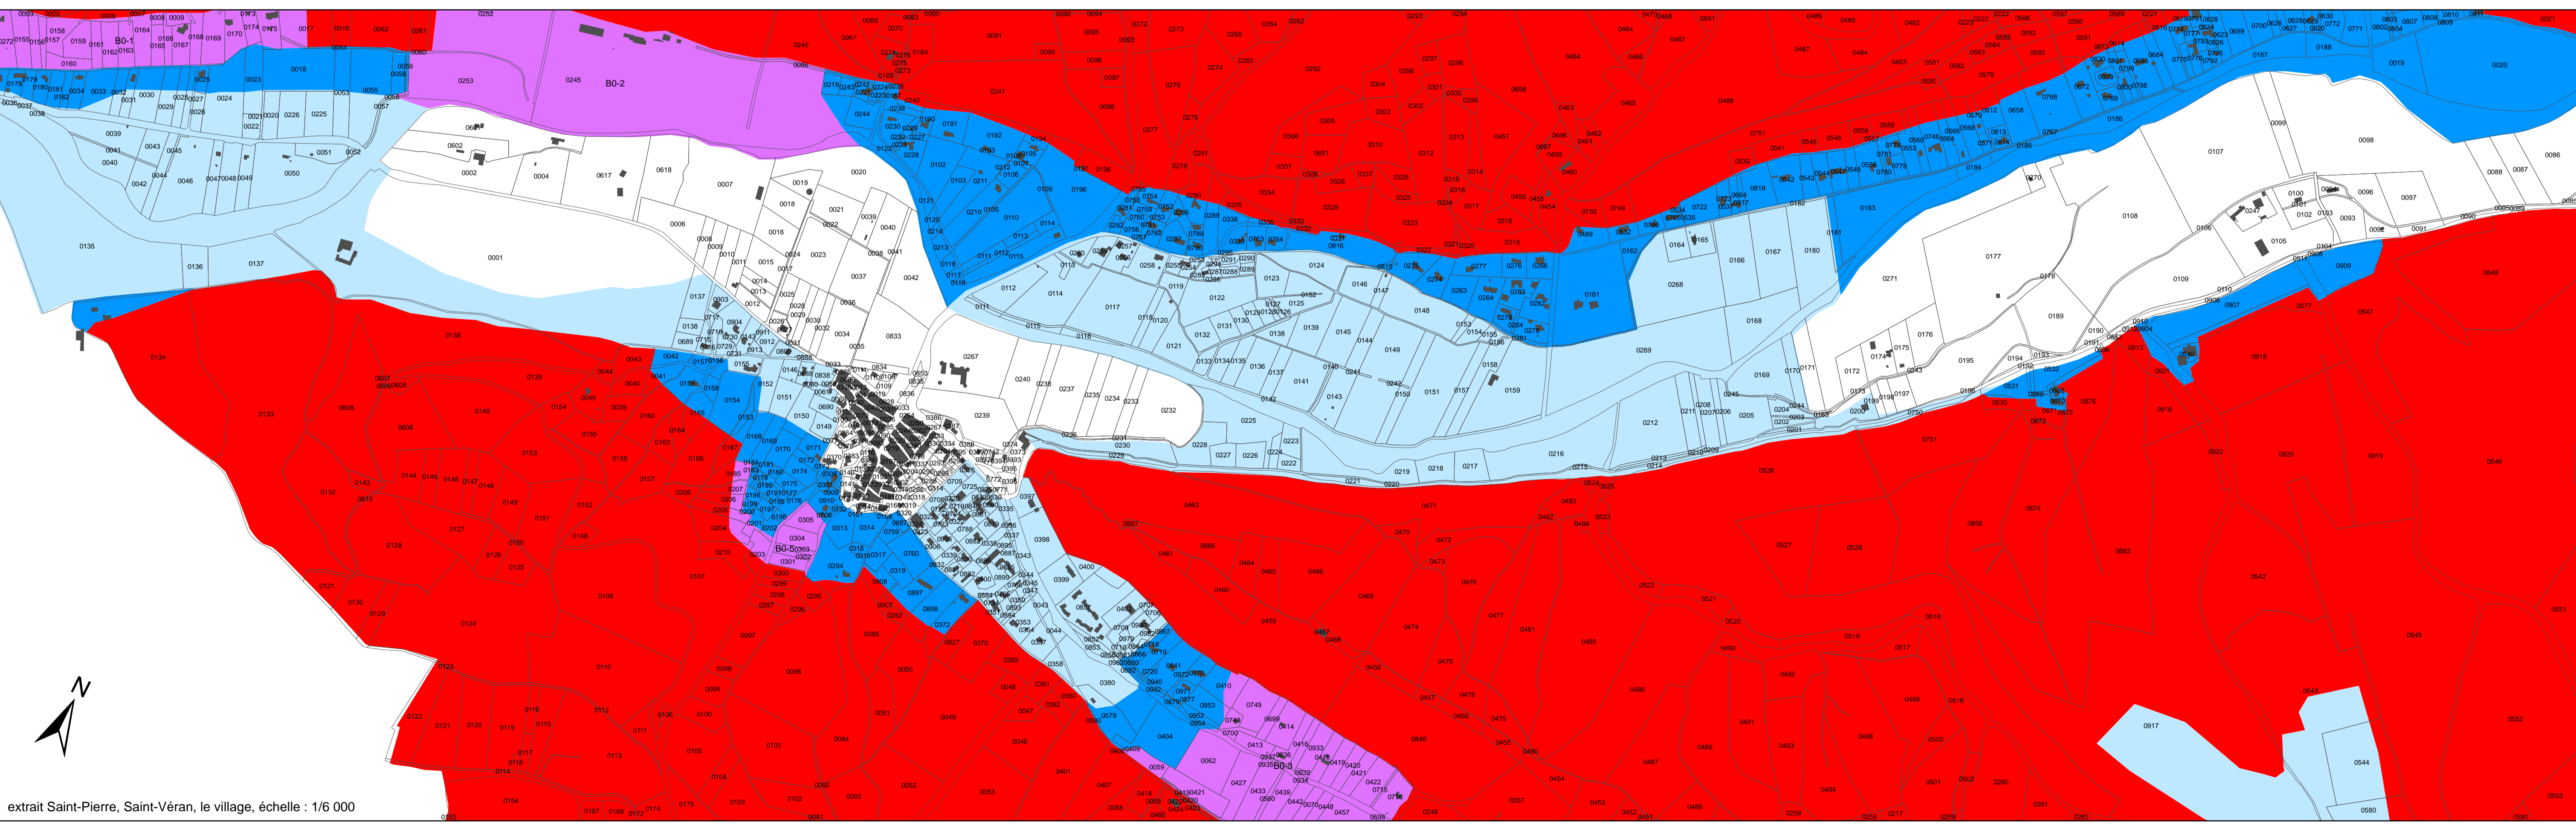

commune d'Allemagne-en-Provence
PLAN DE PREVENTION DES RISQUES
NATURELS PREVISIBLES

RISQUE D'INCENDIES DE FORET
CARTE DU ZONAGE RELEMENTAIRE

Légende

type de zone	
	R
	B0
	B1
	B2
	PCR

 limite de commune

réalisation :  Office National des Forêts date : mars 2017 échelle : 1/10 000 - 1/6 000
fond BD Parcellaire ©IGN

extrait Saint-Pierre, Saint-Véran, le village, échelle : 1/6 000