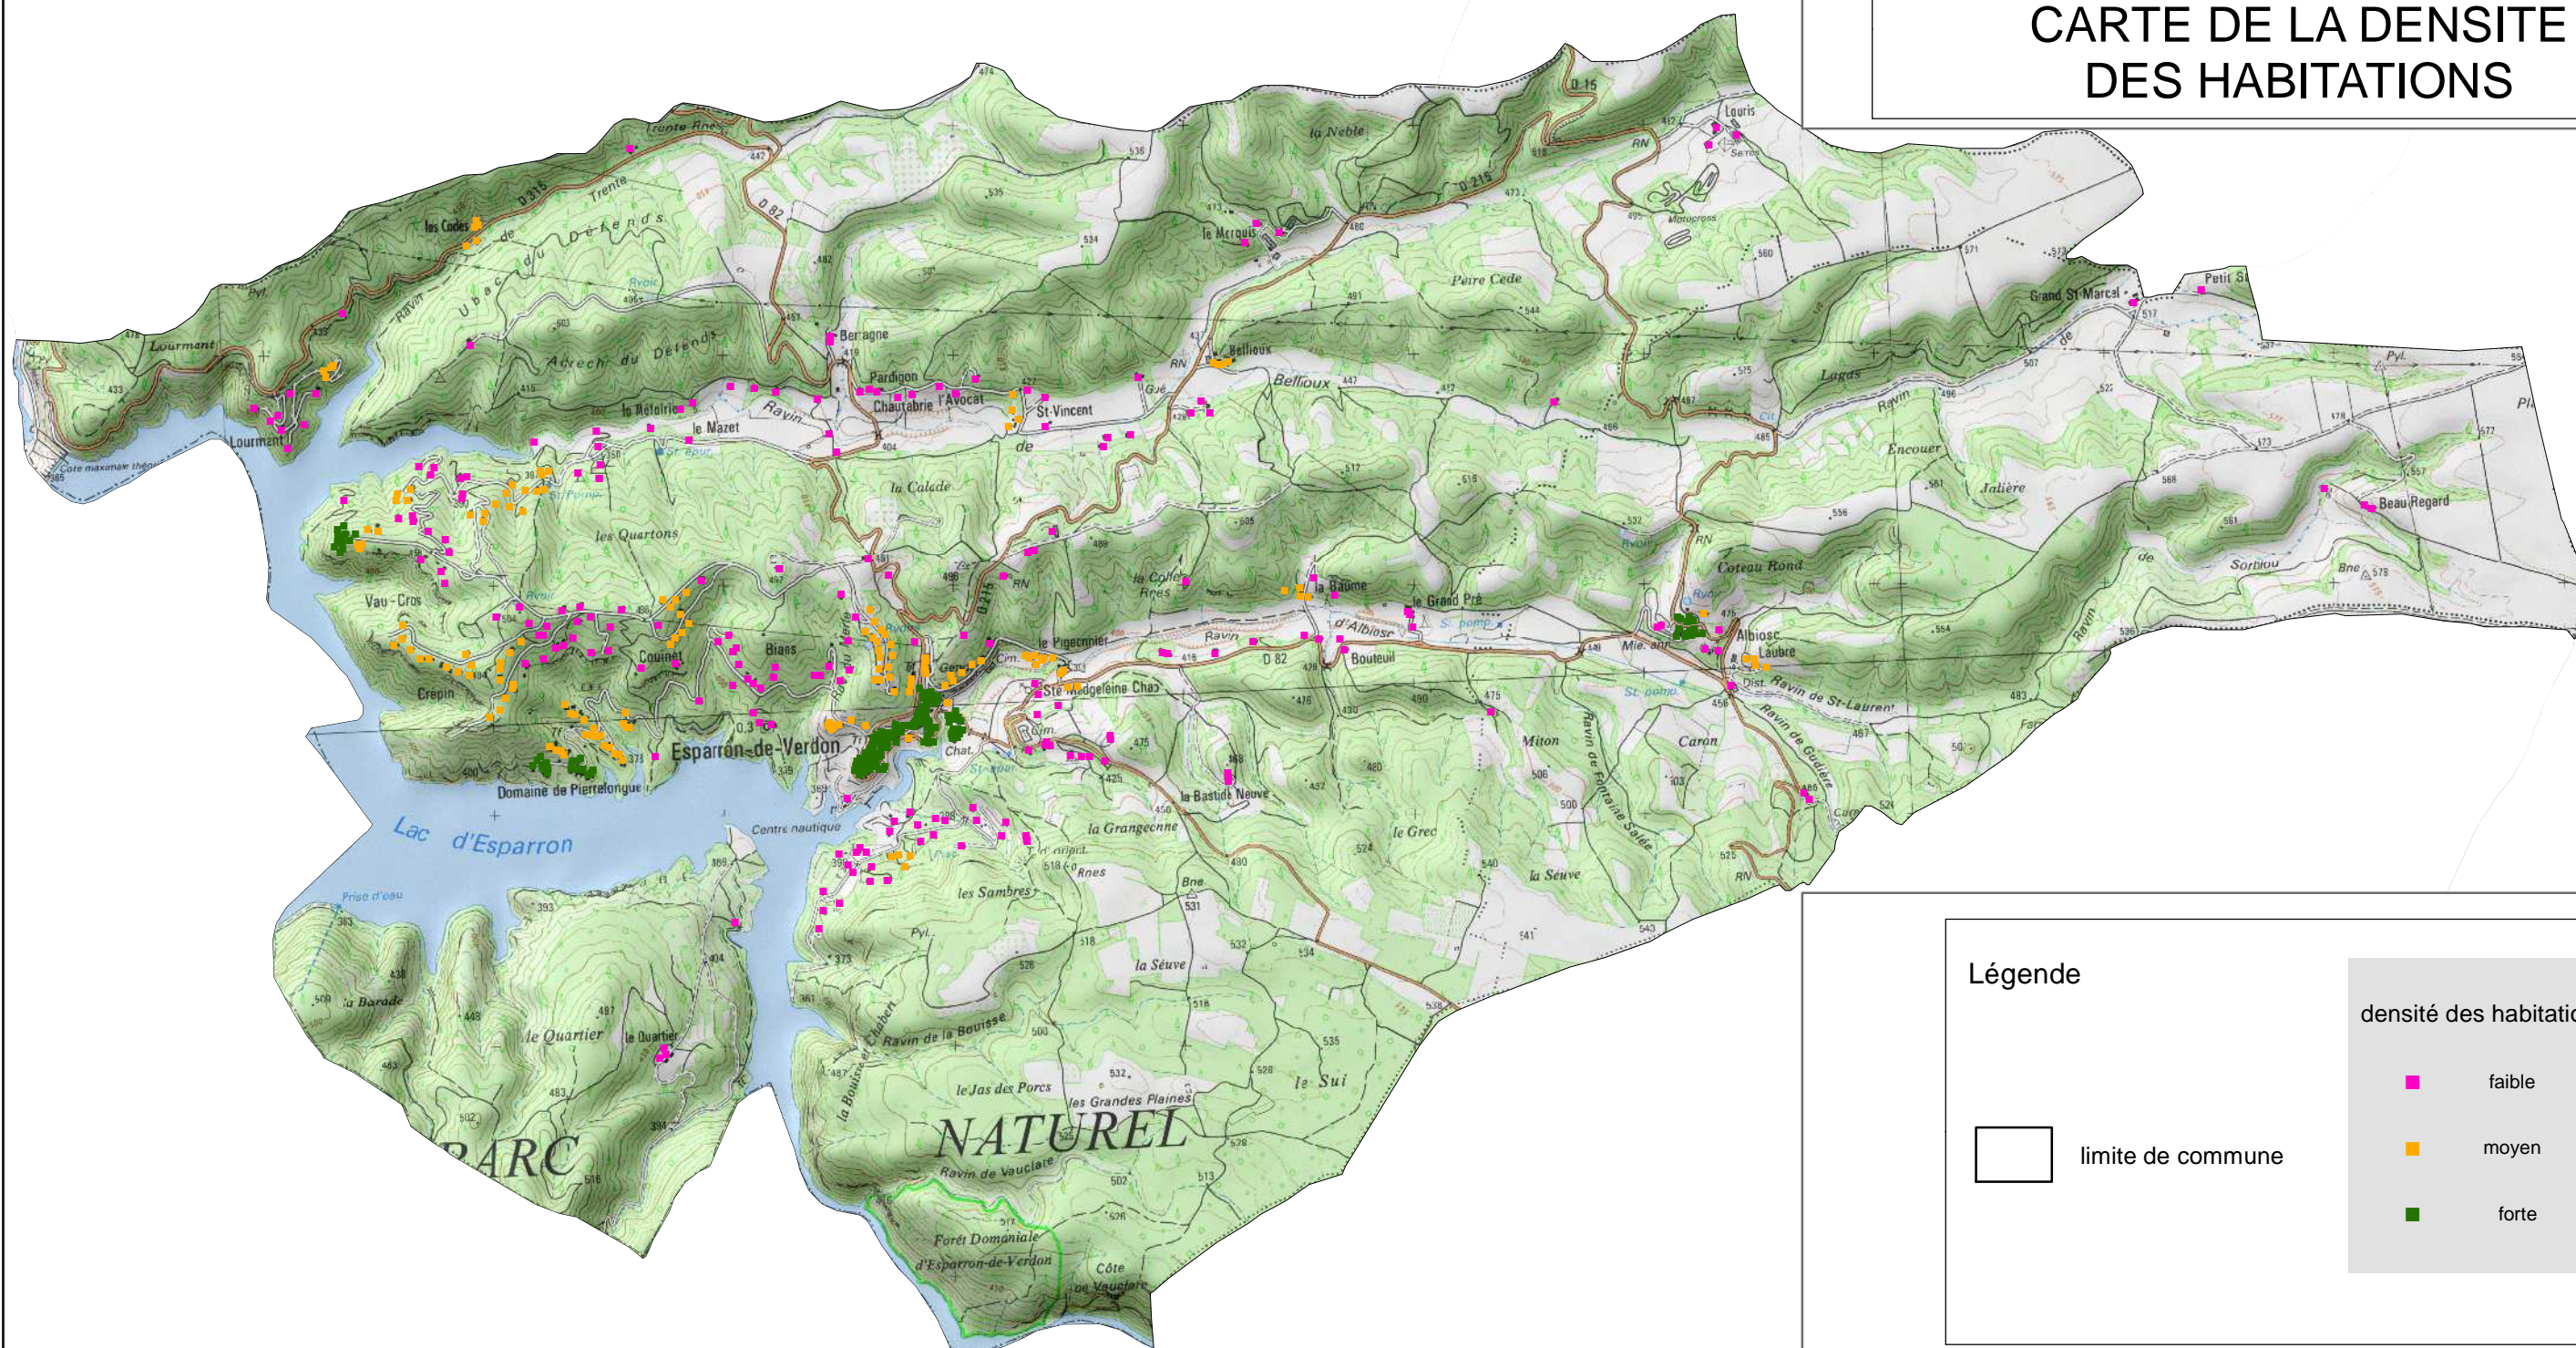

Préfecture des Alpes de Haute-Provence
commune d'Esparron-de-Verdon

PLAN DE PREVENTION DES RISQUES
NATURELS PREVISIBLES
RISQUE D'INCENDIES DE FORET
**CARTE DE LA DENSITE
DES HABITATIONS**

Légende

limite de commune

densité des habitations

- faible
- moyen
- forte

réalisation :

date :

juillet 2010

échelle : 1/30 000

fond SCAN25© IGN