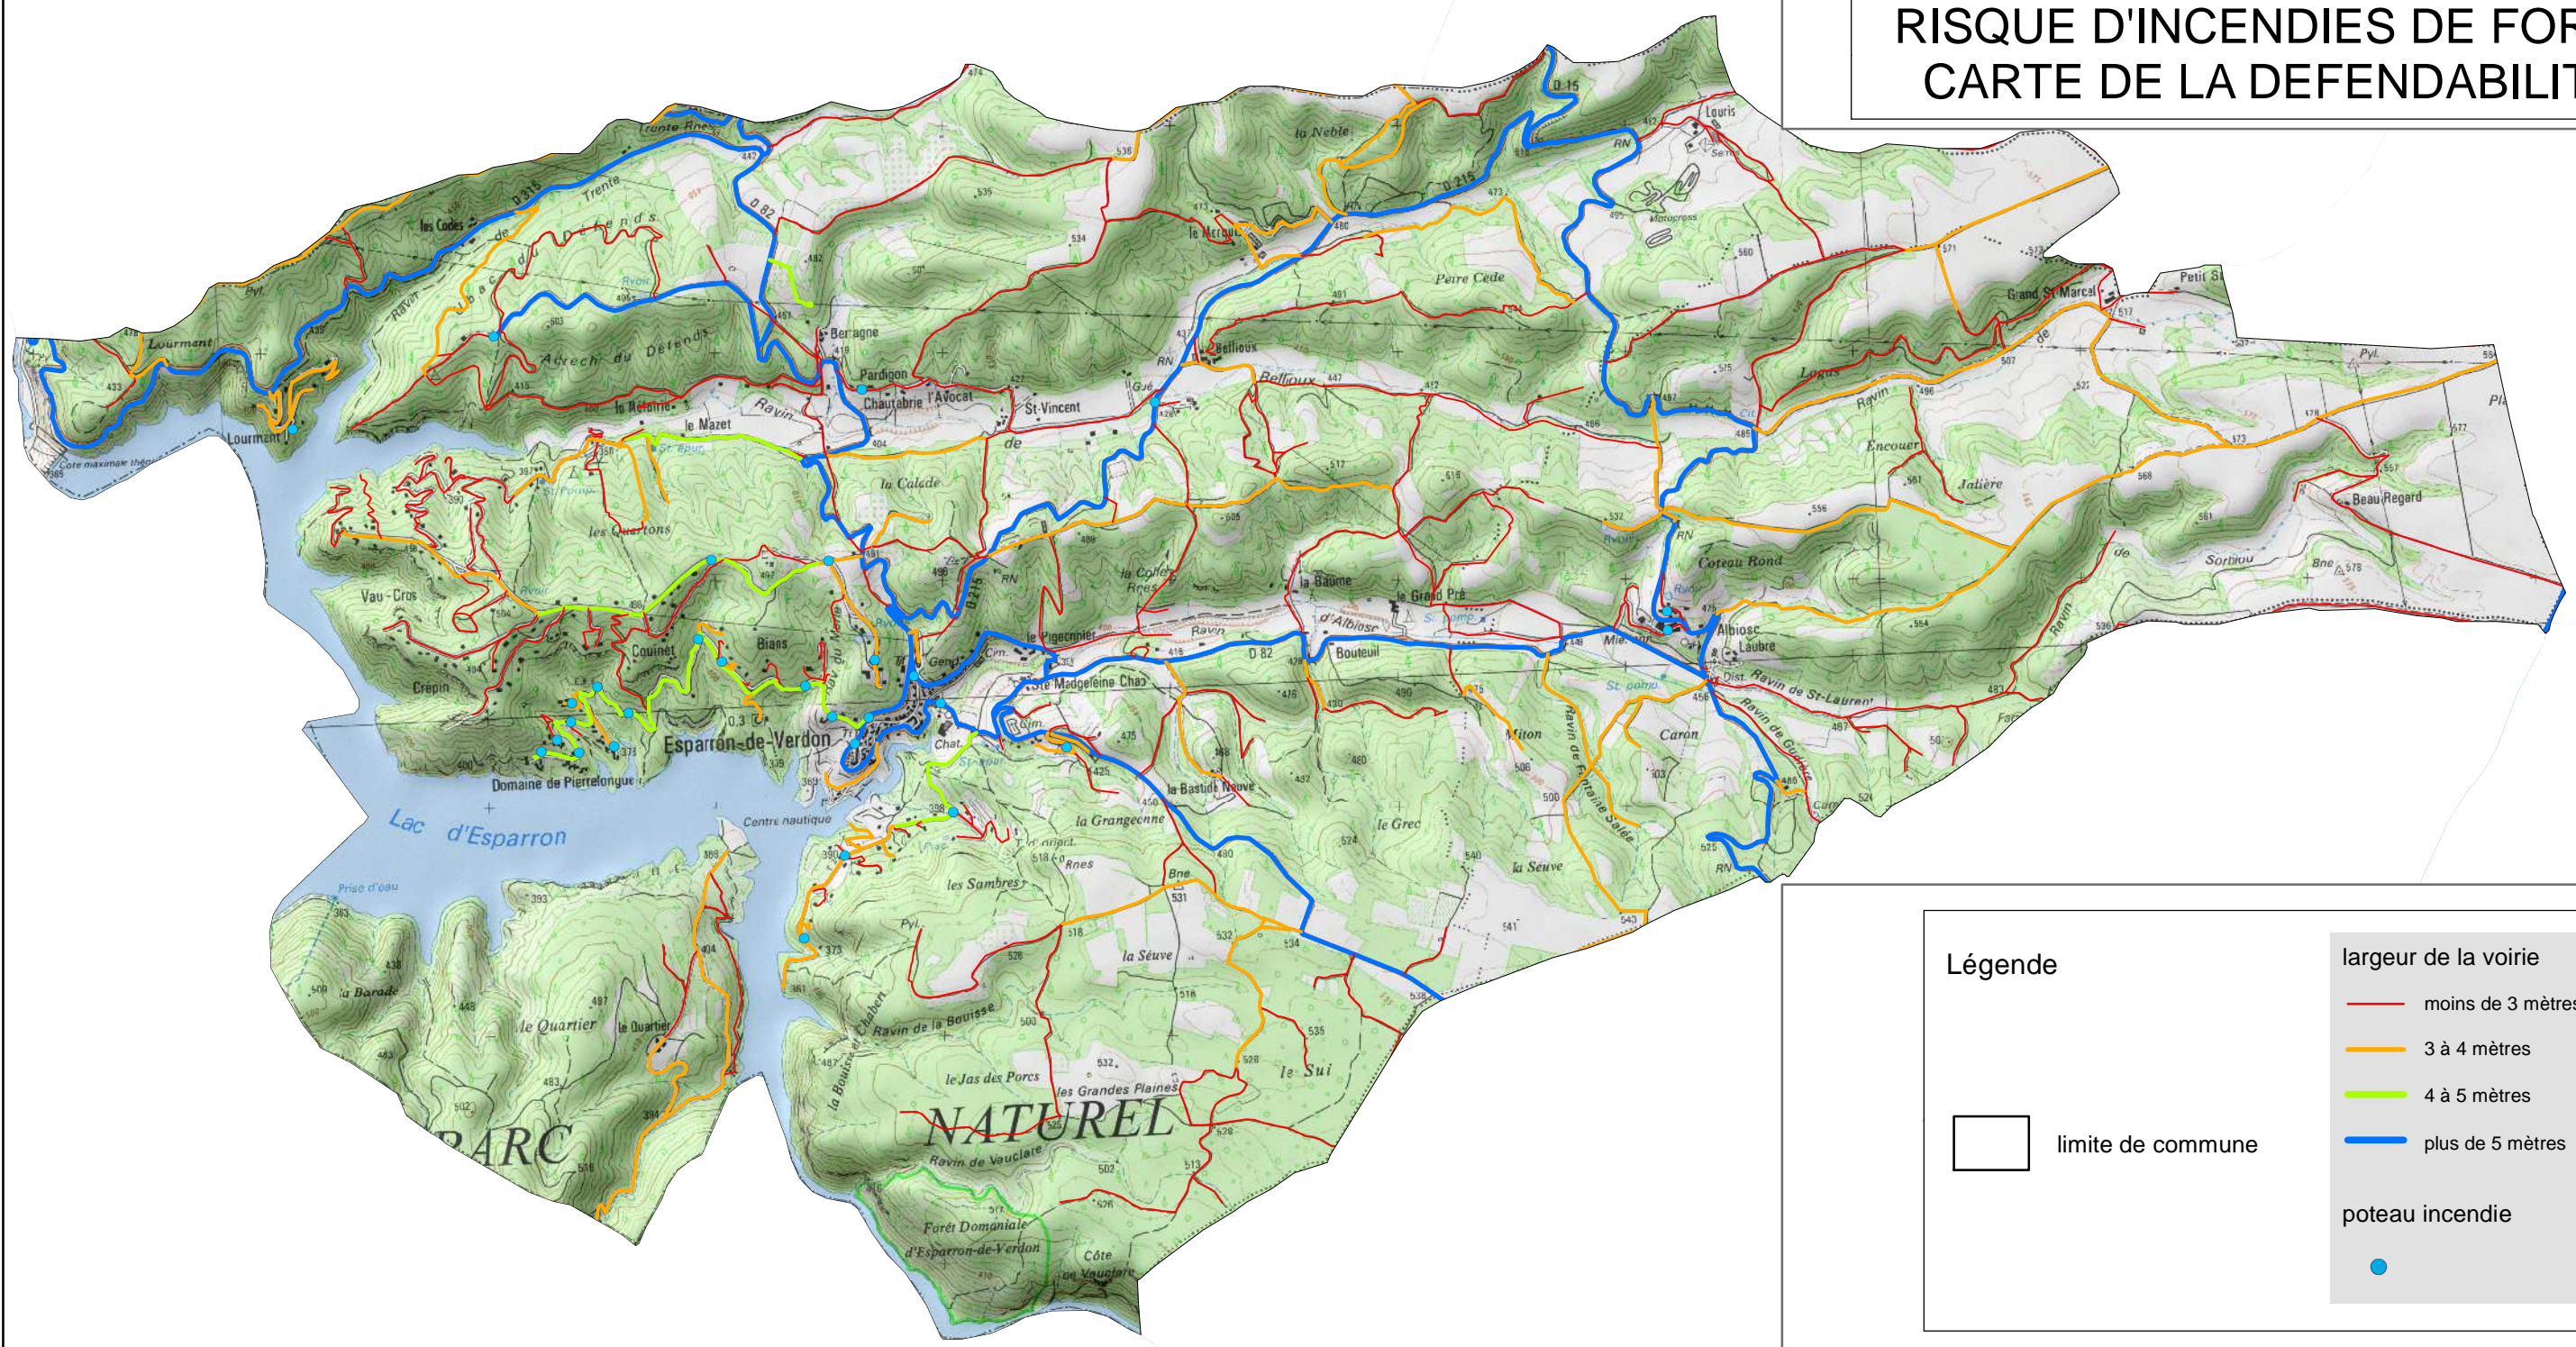

Préfecture des Alpes de Haute-Provence  
commune d'Esparron-de-Verdon

# PLAN DE PREVENTION DES RISQUES NATURELS PREVISIBLES

## RISQUE D'INCENDIES DE FORET CARTE DE LA DEFENDABILITE

**Légende**

- limite de commune
- largeur de la voirie
  - moins de 3 mètres
  - 3 à 4 mètres
  - 4 à 5 mètres
  - plus de 5 mètres
- poteau incendie

réalisation :

date :  
juillet 2010

échelle : 1/30 000  
fond SCAN25© IGN