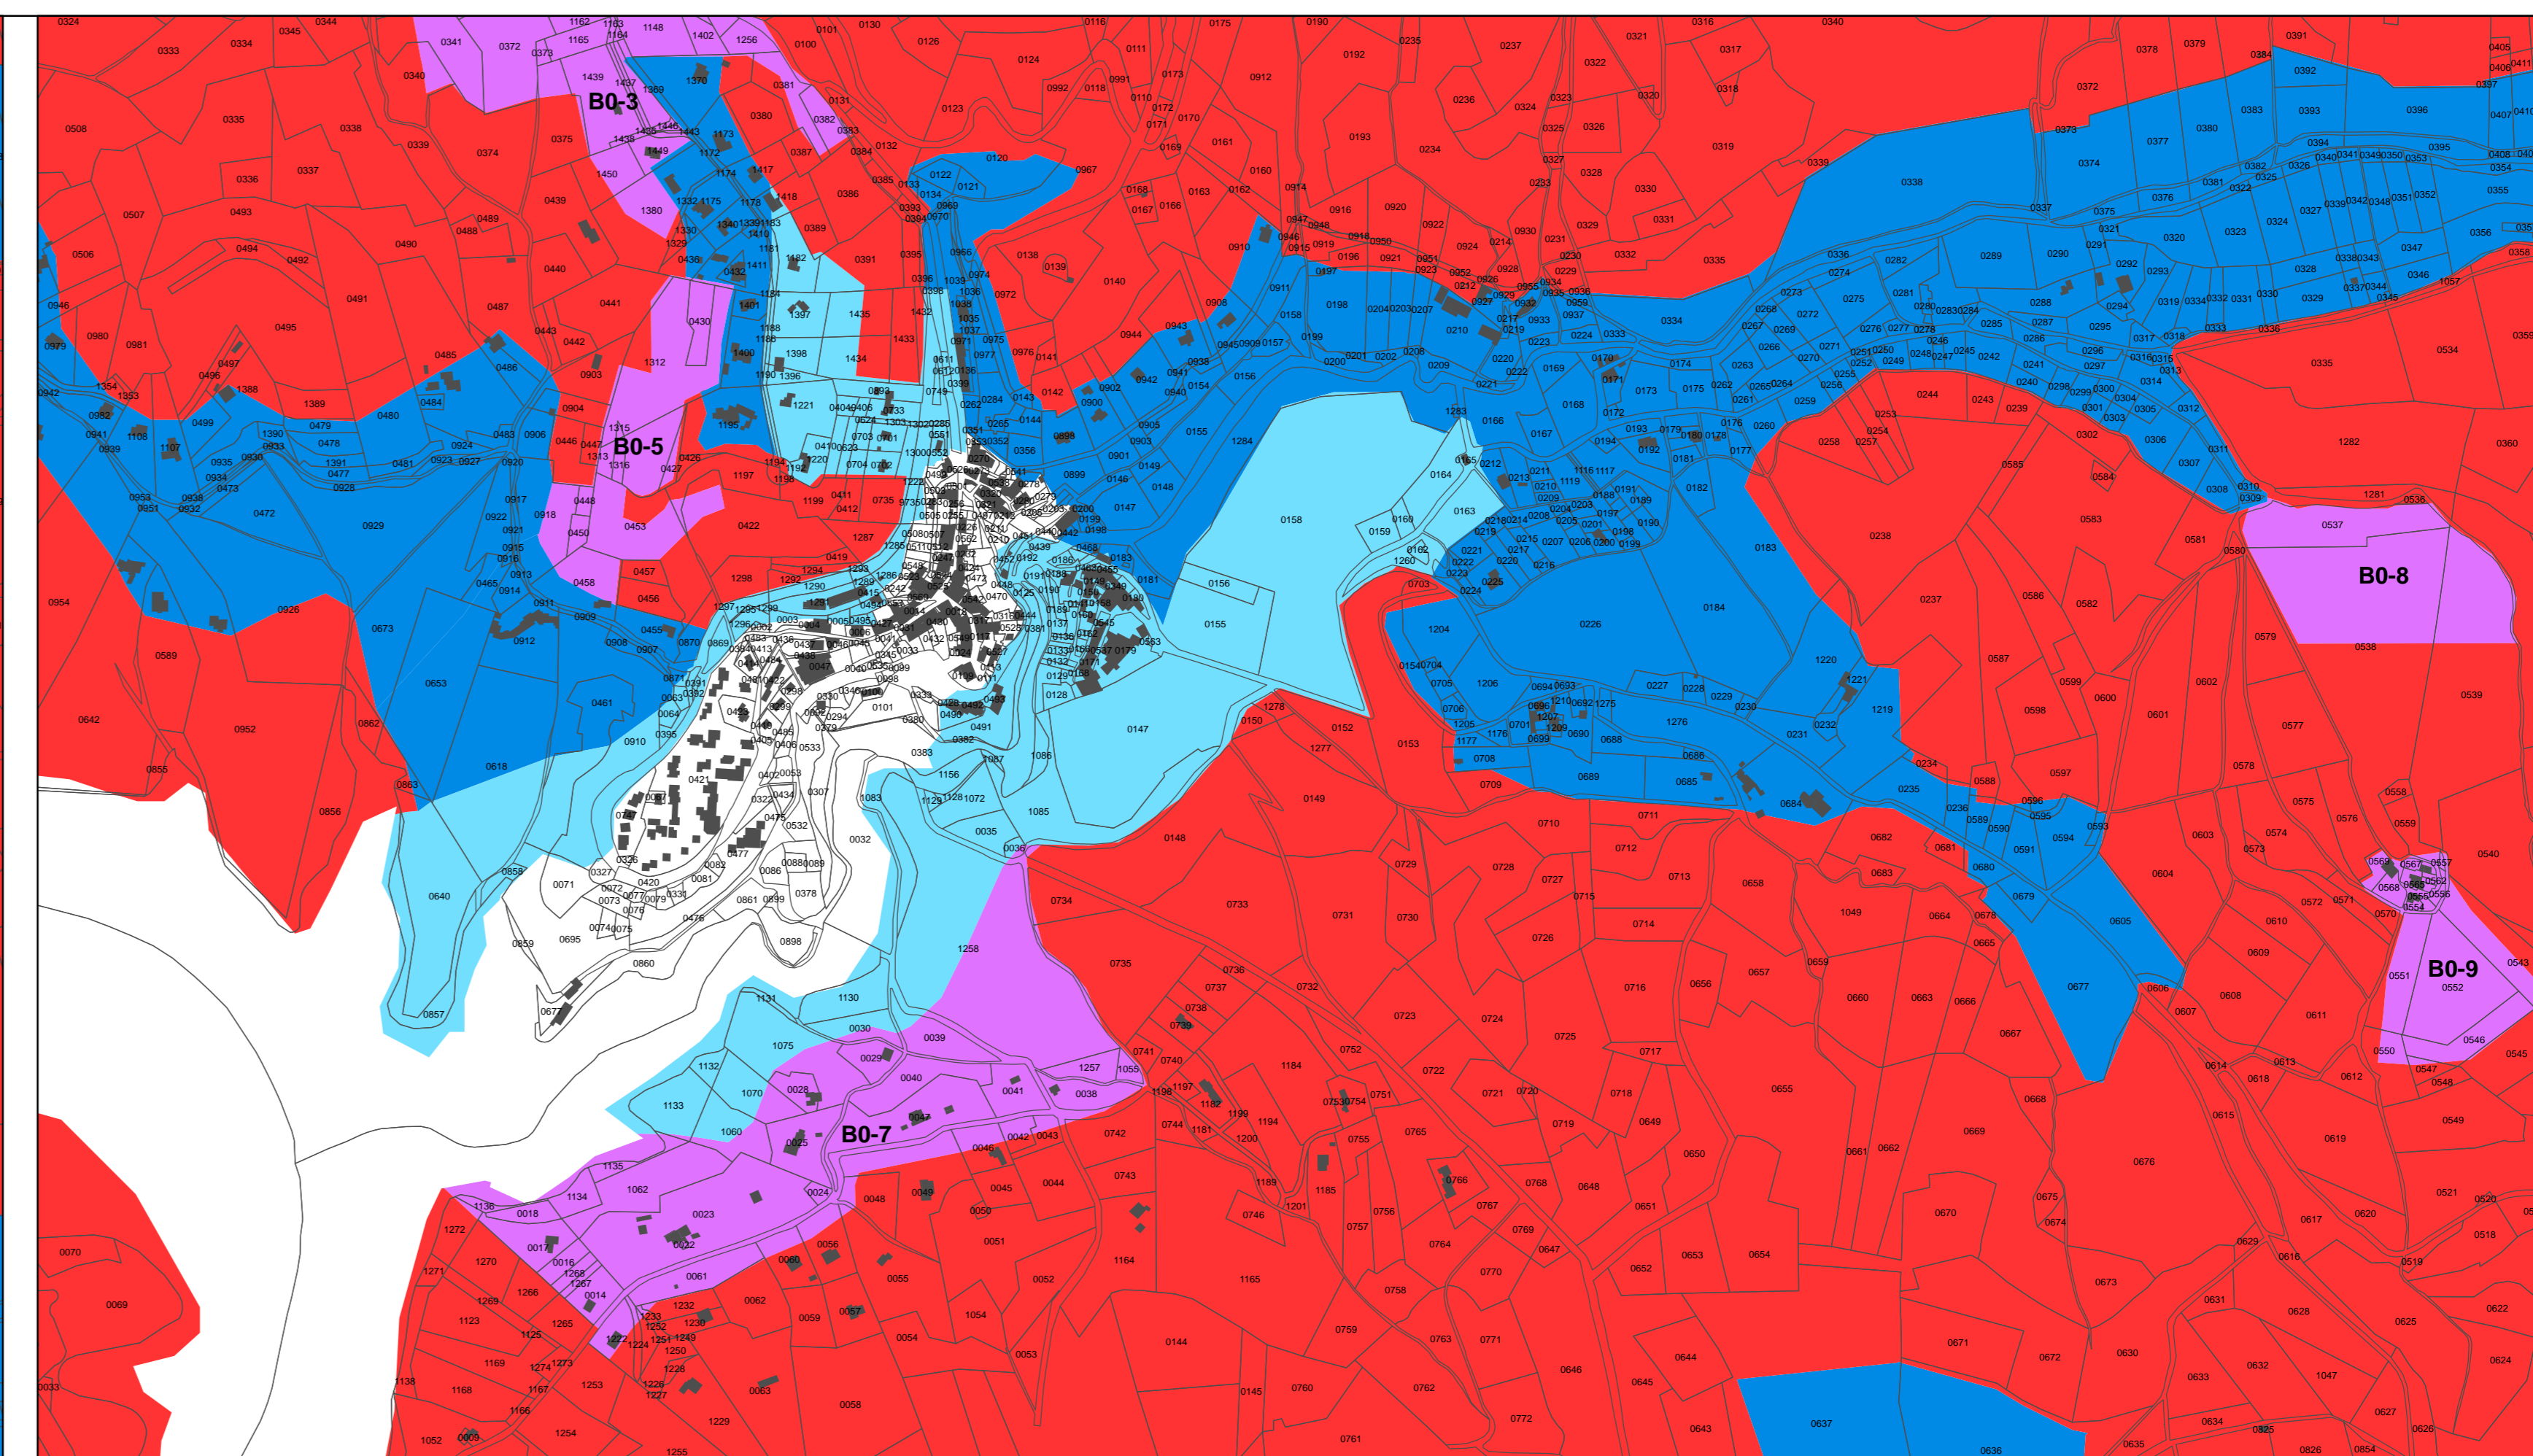

PRÉFECTURE DES ALPES DE HAUTES-PROUVENÇES

commune d'Esparron-de-Verdon
PLAN DE PREVENTION DES RISQUES
NATURELS PREVISIBLES

RISQUE D'INCENDIES DE FORET
CARTE DU ZONAGE REGLEMENTAIRE

Légende

limite de commune

type de zone

- R
- B0
- B1
- B2
- PCR