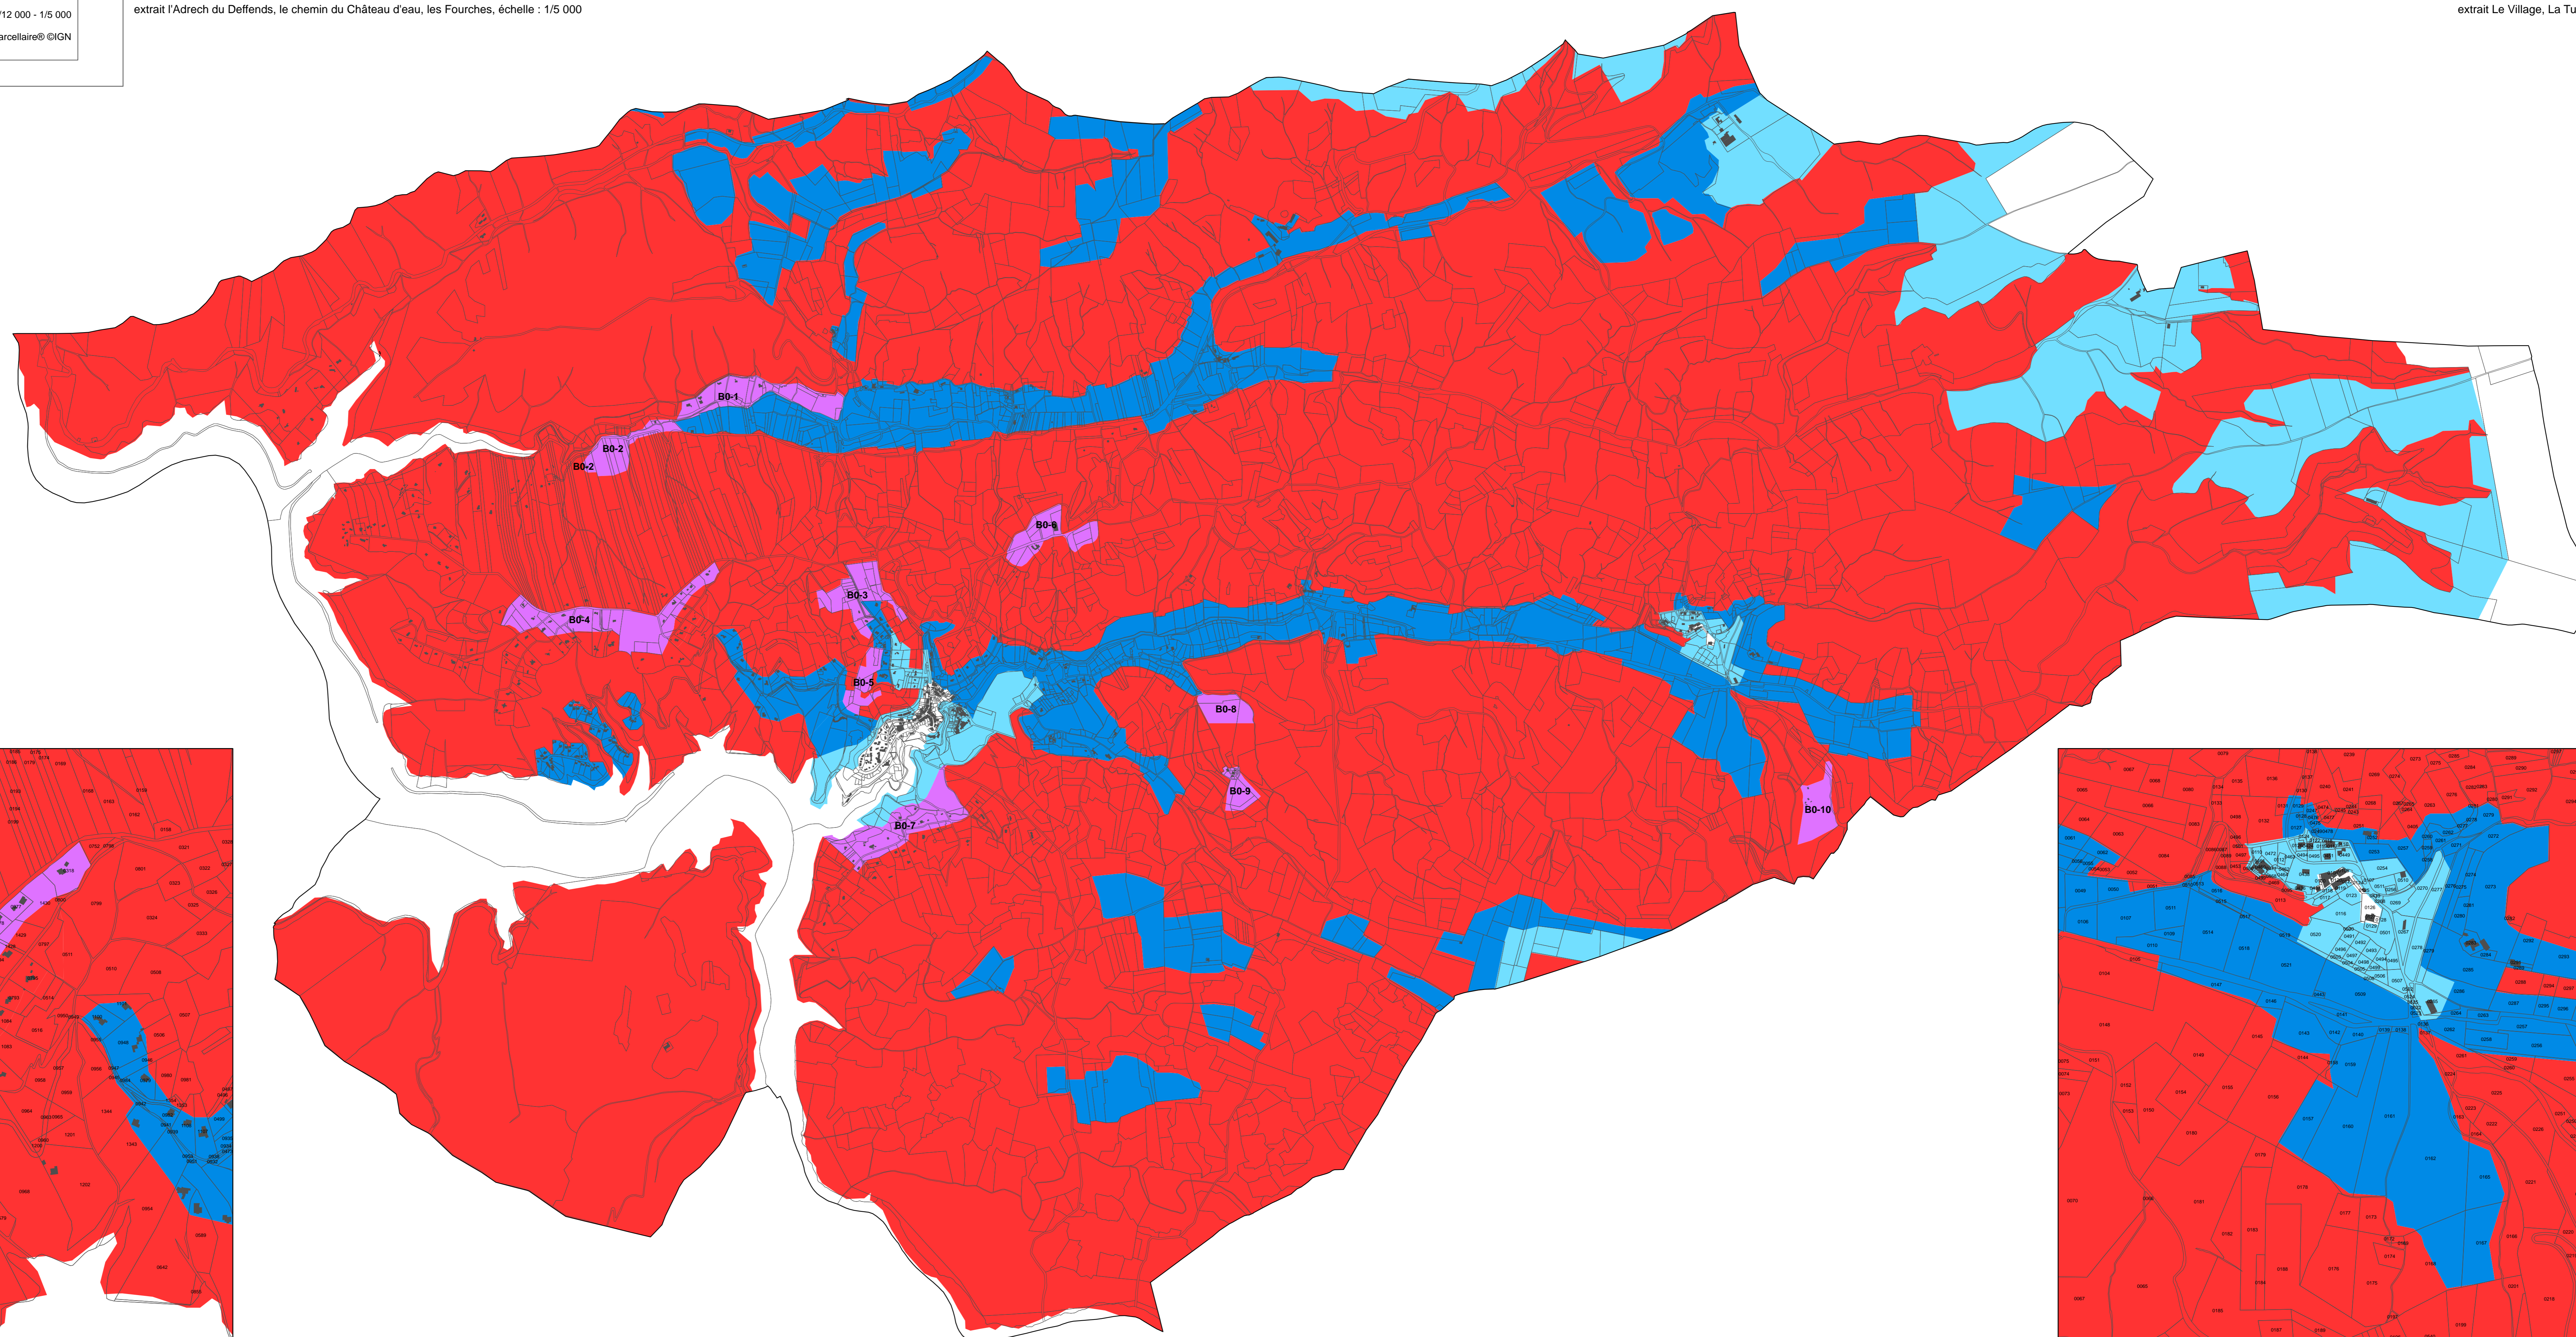

PRÉFECTURE DES ALPES DE HAUTES-PROUVENÇES

commune d'Esparron-de-Verdon
PLAN DE PREVENTION DES RISQUES
NATURELS PREVISIBLES

RISQUE D'INCENDIES DE FORET
CARTE DU ZONAGE REGLEMENTAIRE

Légende

limite de commune

type de zone

- R
- B0
- B1
- B2
- PCR