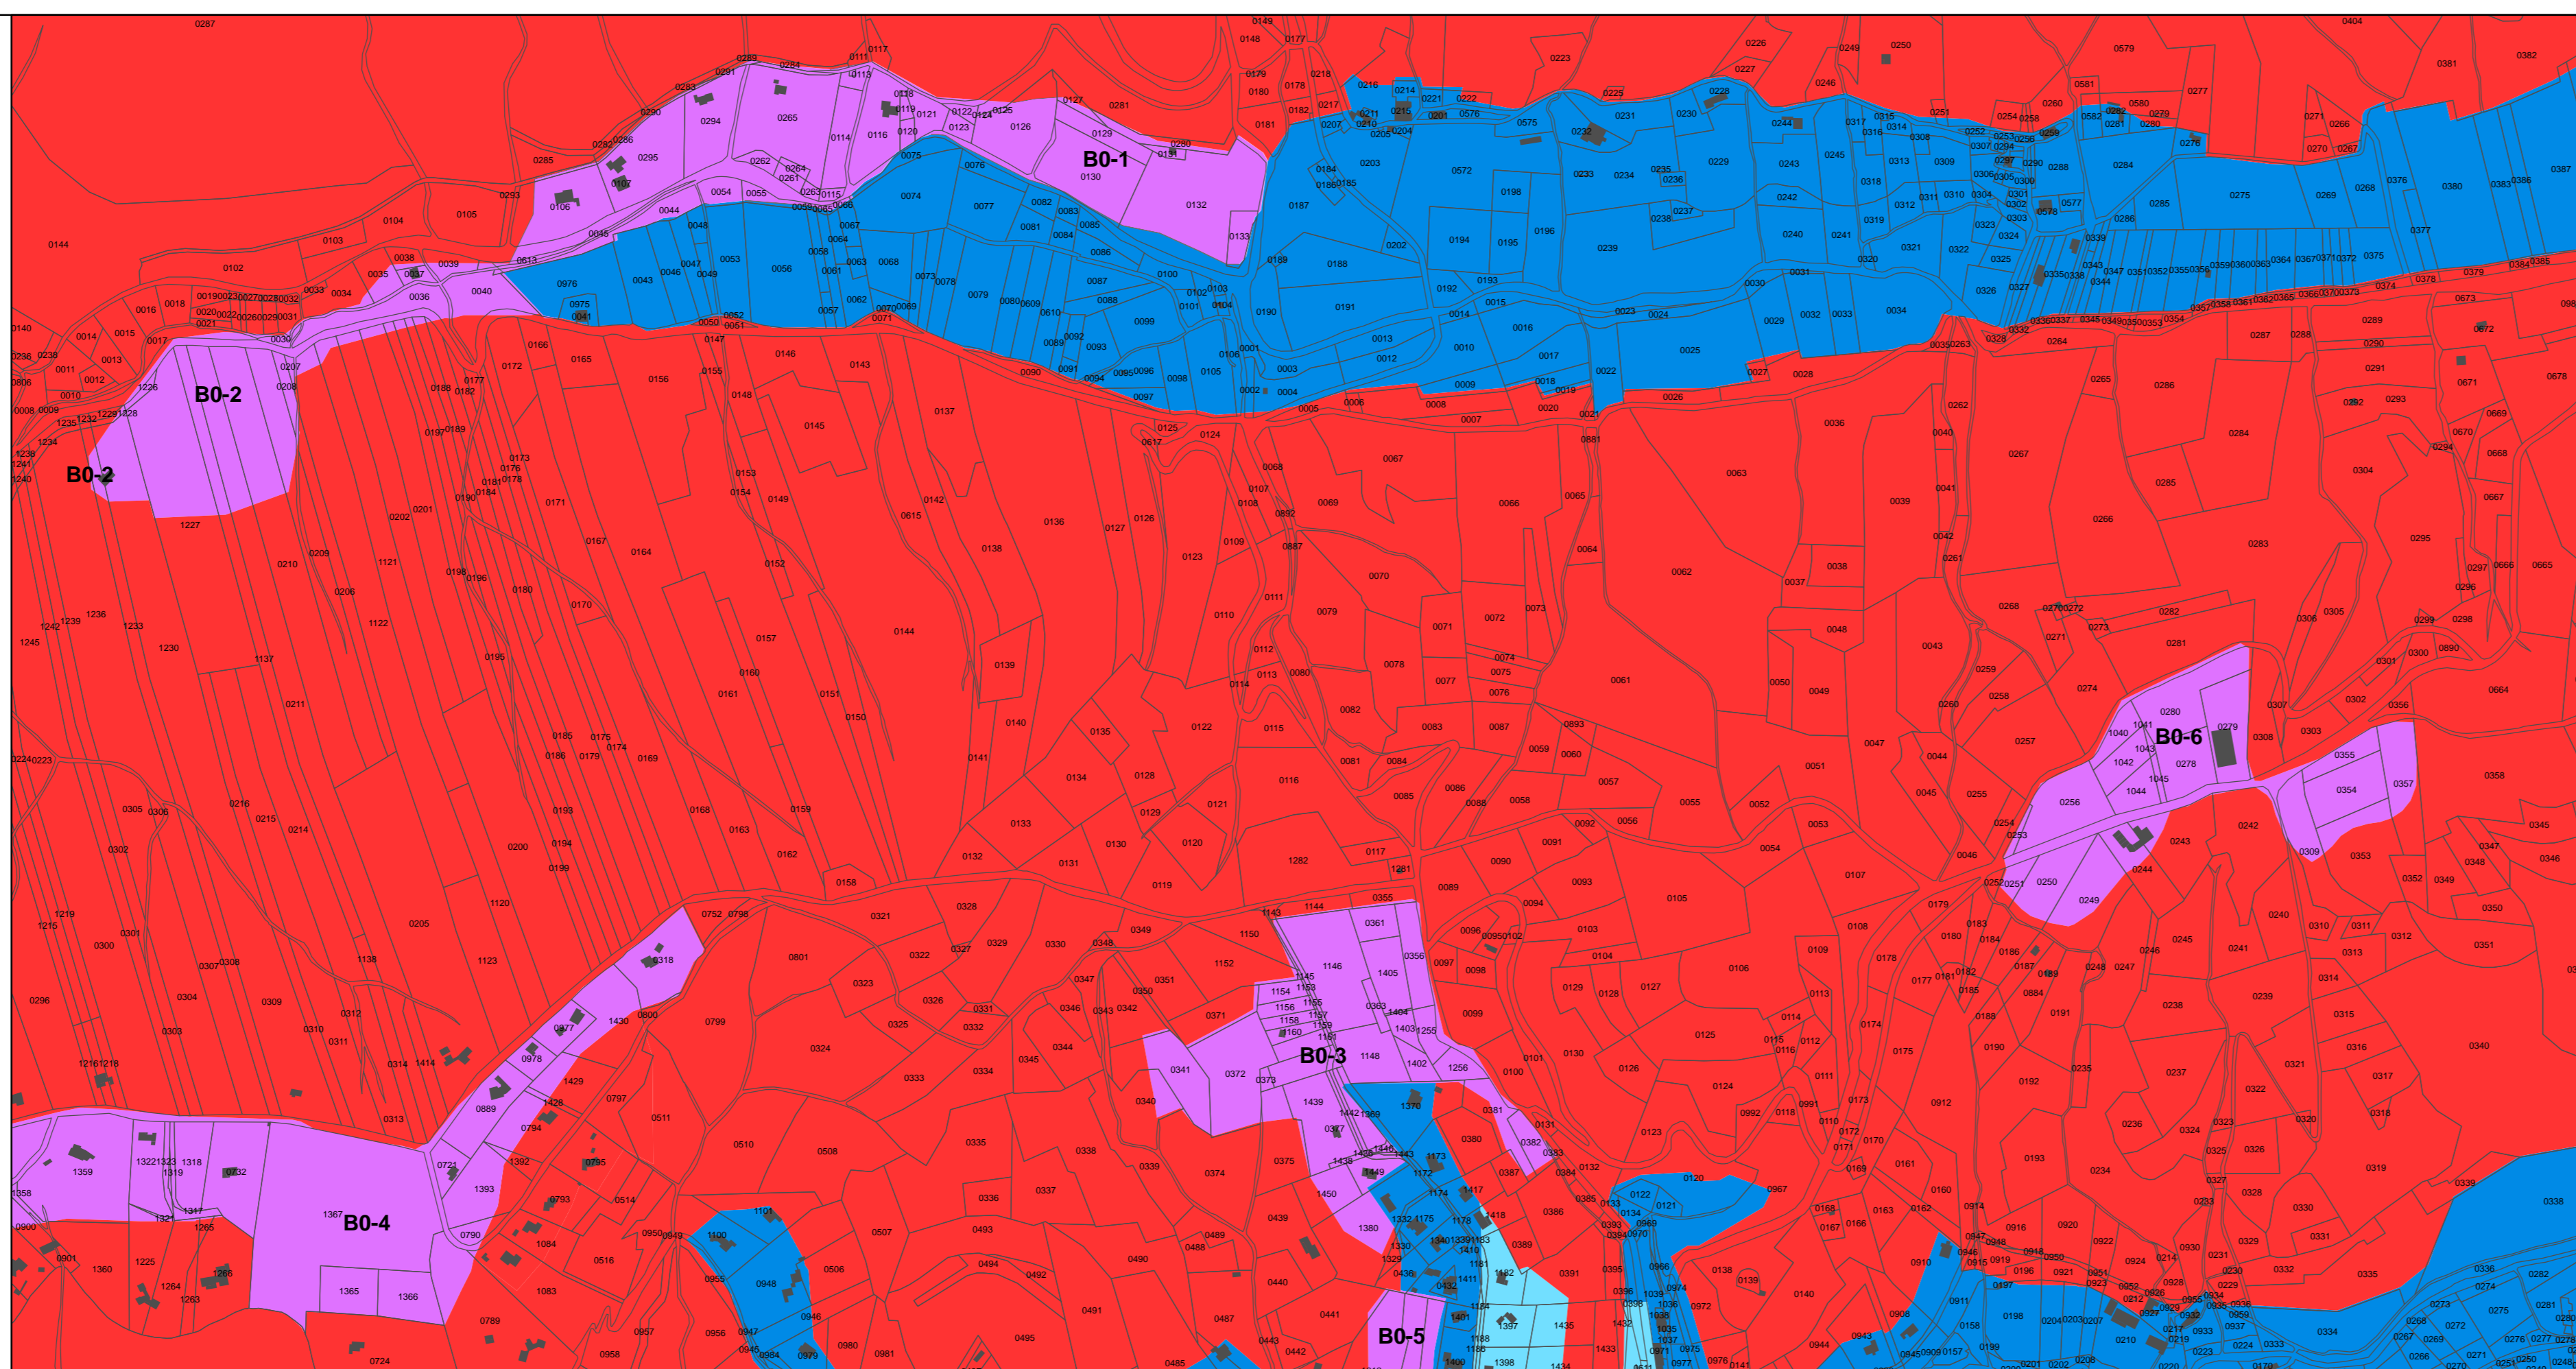

PRÉFECTURE DES ALPES DE HAUTES-PROUVENÇES

commune d'Esparron-de-Verdon
PLAN DE PREVENTION DES RISQUES
NATURELS PREVISIBLES

RISQUE D'INCENDIES DE FORET
CARTE DU ZONAGE REGLEMENTAIRE

Légende

limite de commune

type de zone

- R
- B0
- B1
- B2
- PCR