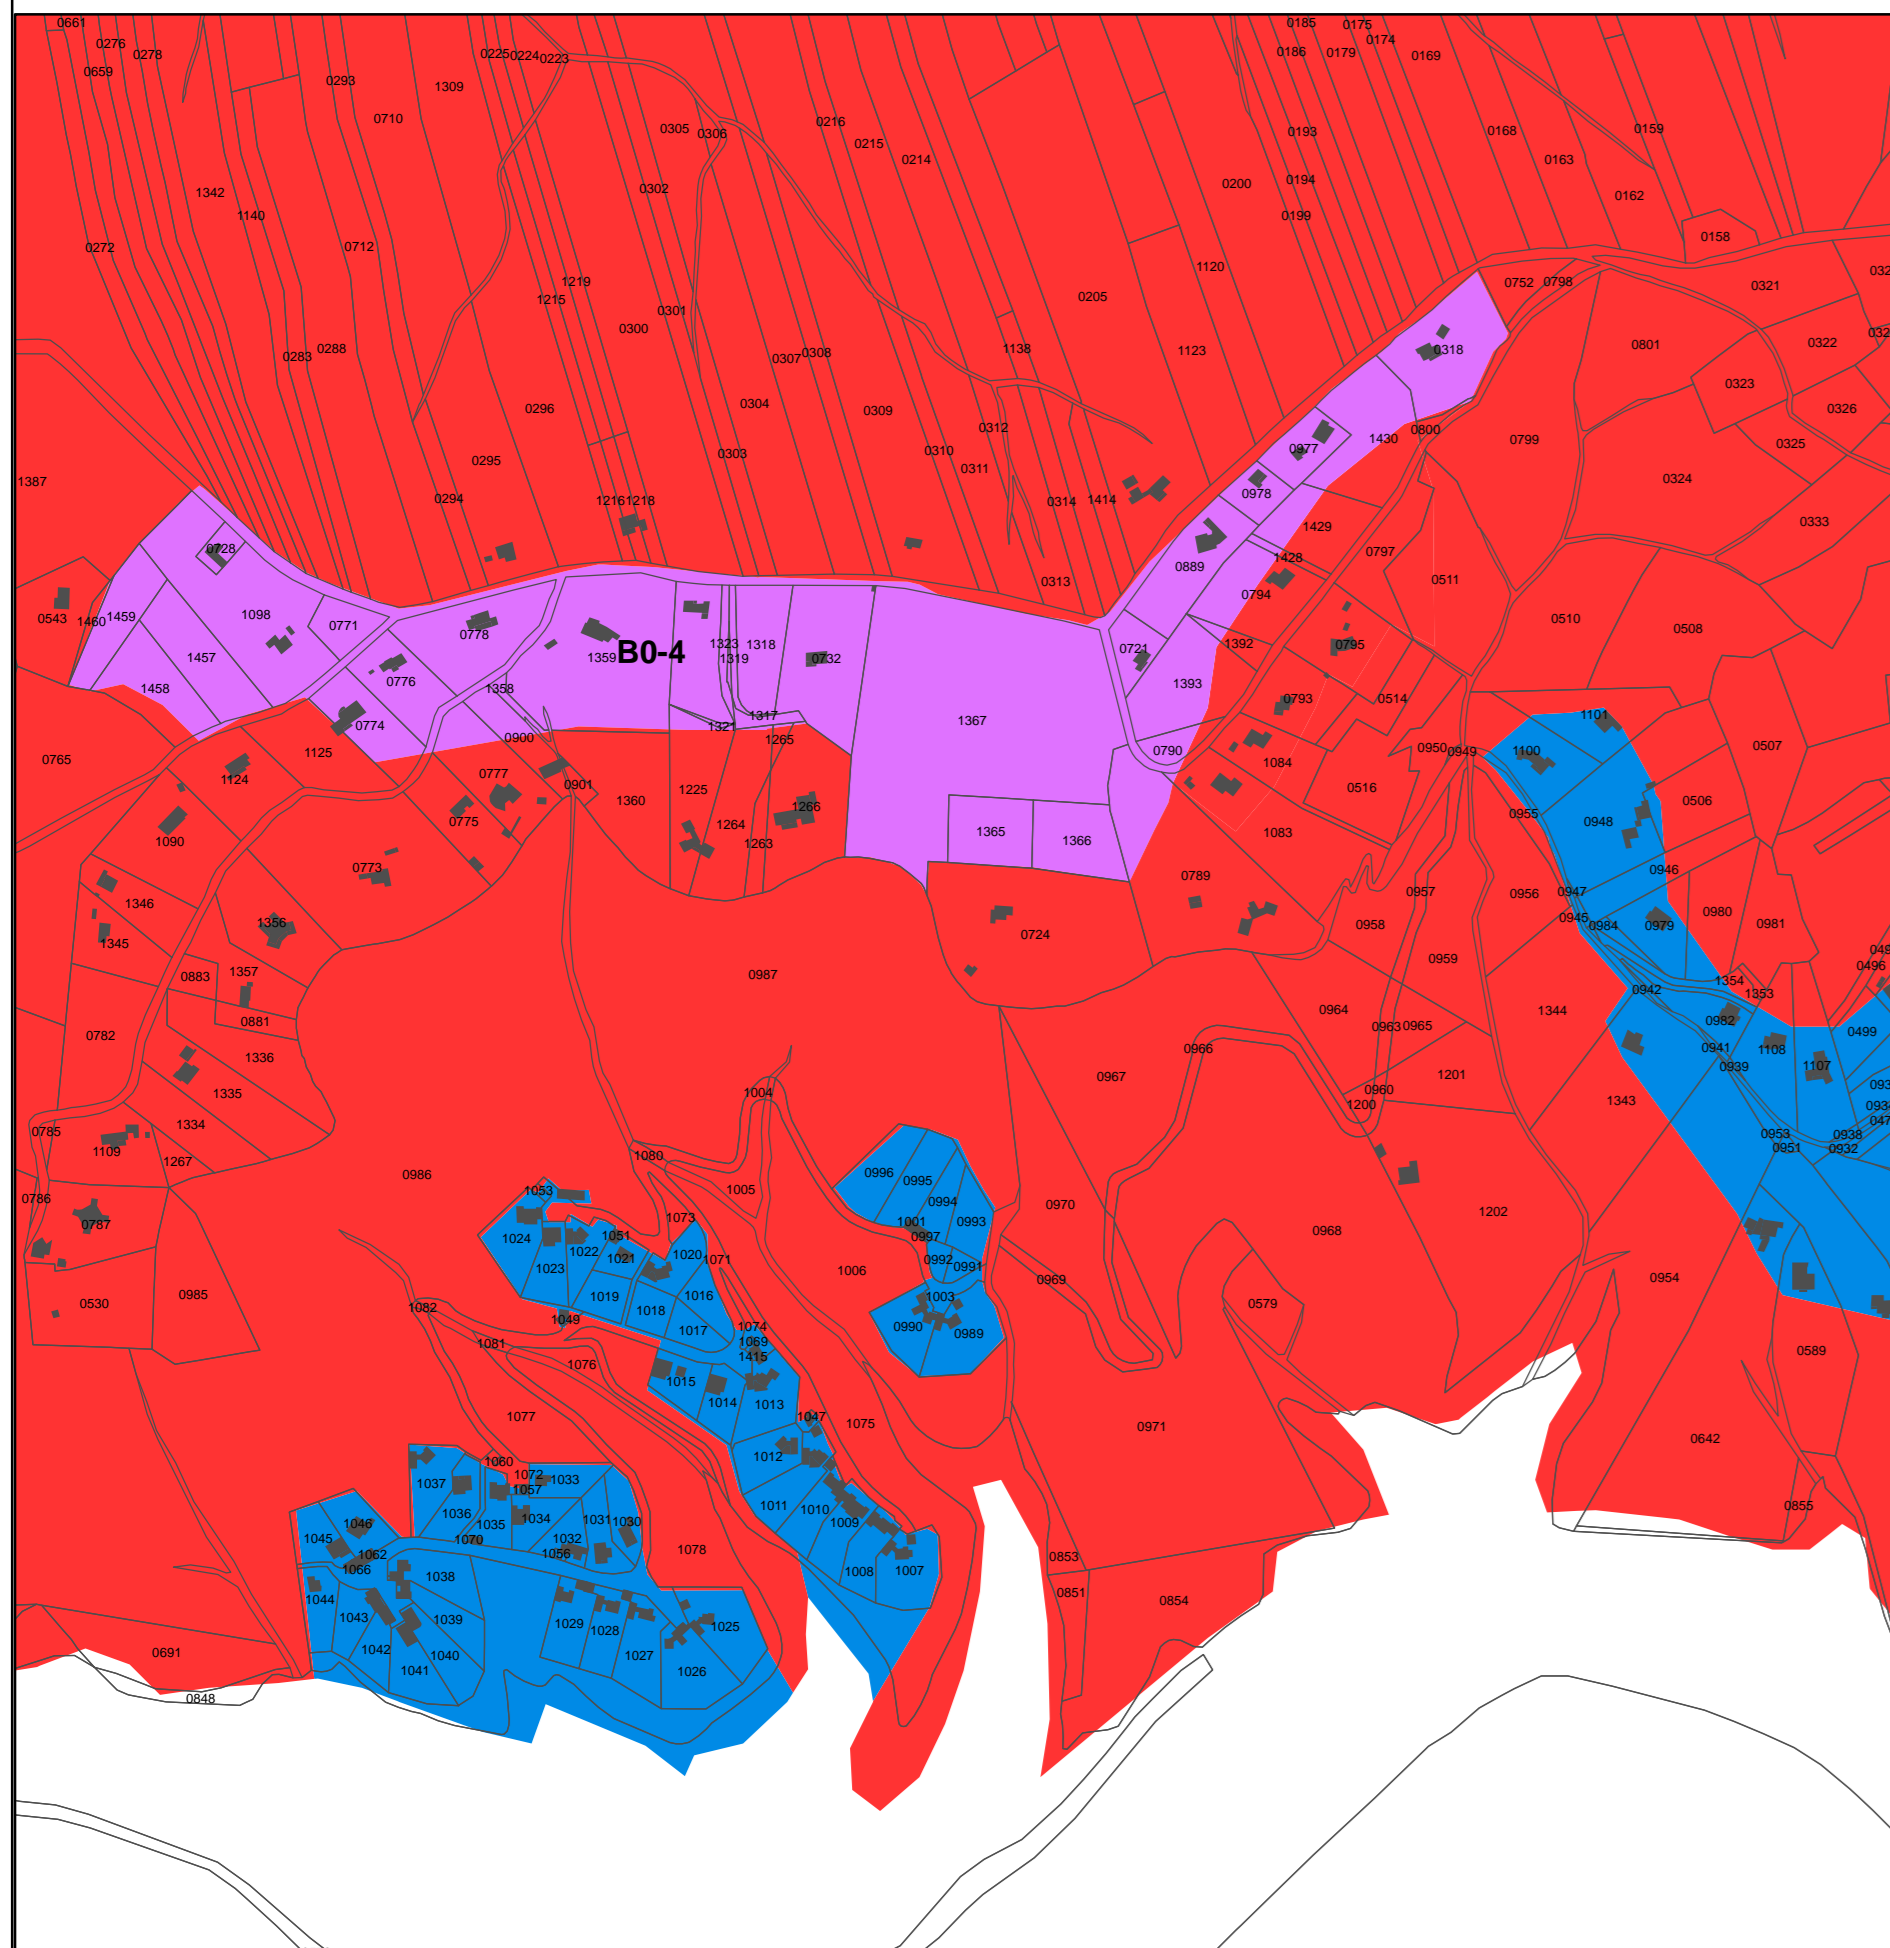

PRÉFECTURE DES ALPES DE HAUTES-PROUVENÇES

commune d'Esparron-de-Verdon
PLAN DE PREVENTION DES RISQUES
NATURELS PREVISIBLES

RISQUE D'INCENDIES DE FORET
CARTE DU ZONAGE REGLEMENTAIRE

Légende

limite de commune

type de zone

- R
- B0
- B1
- B2
- PCR