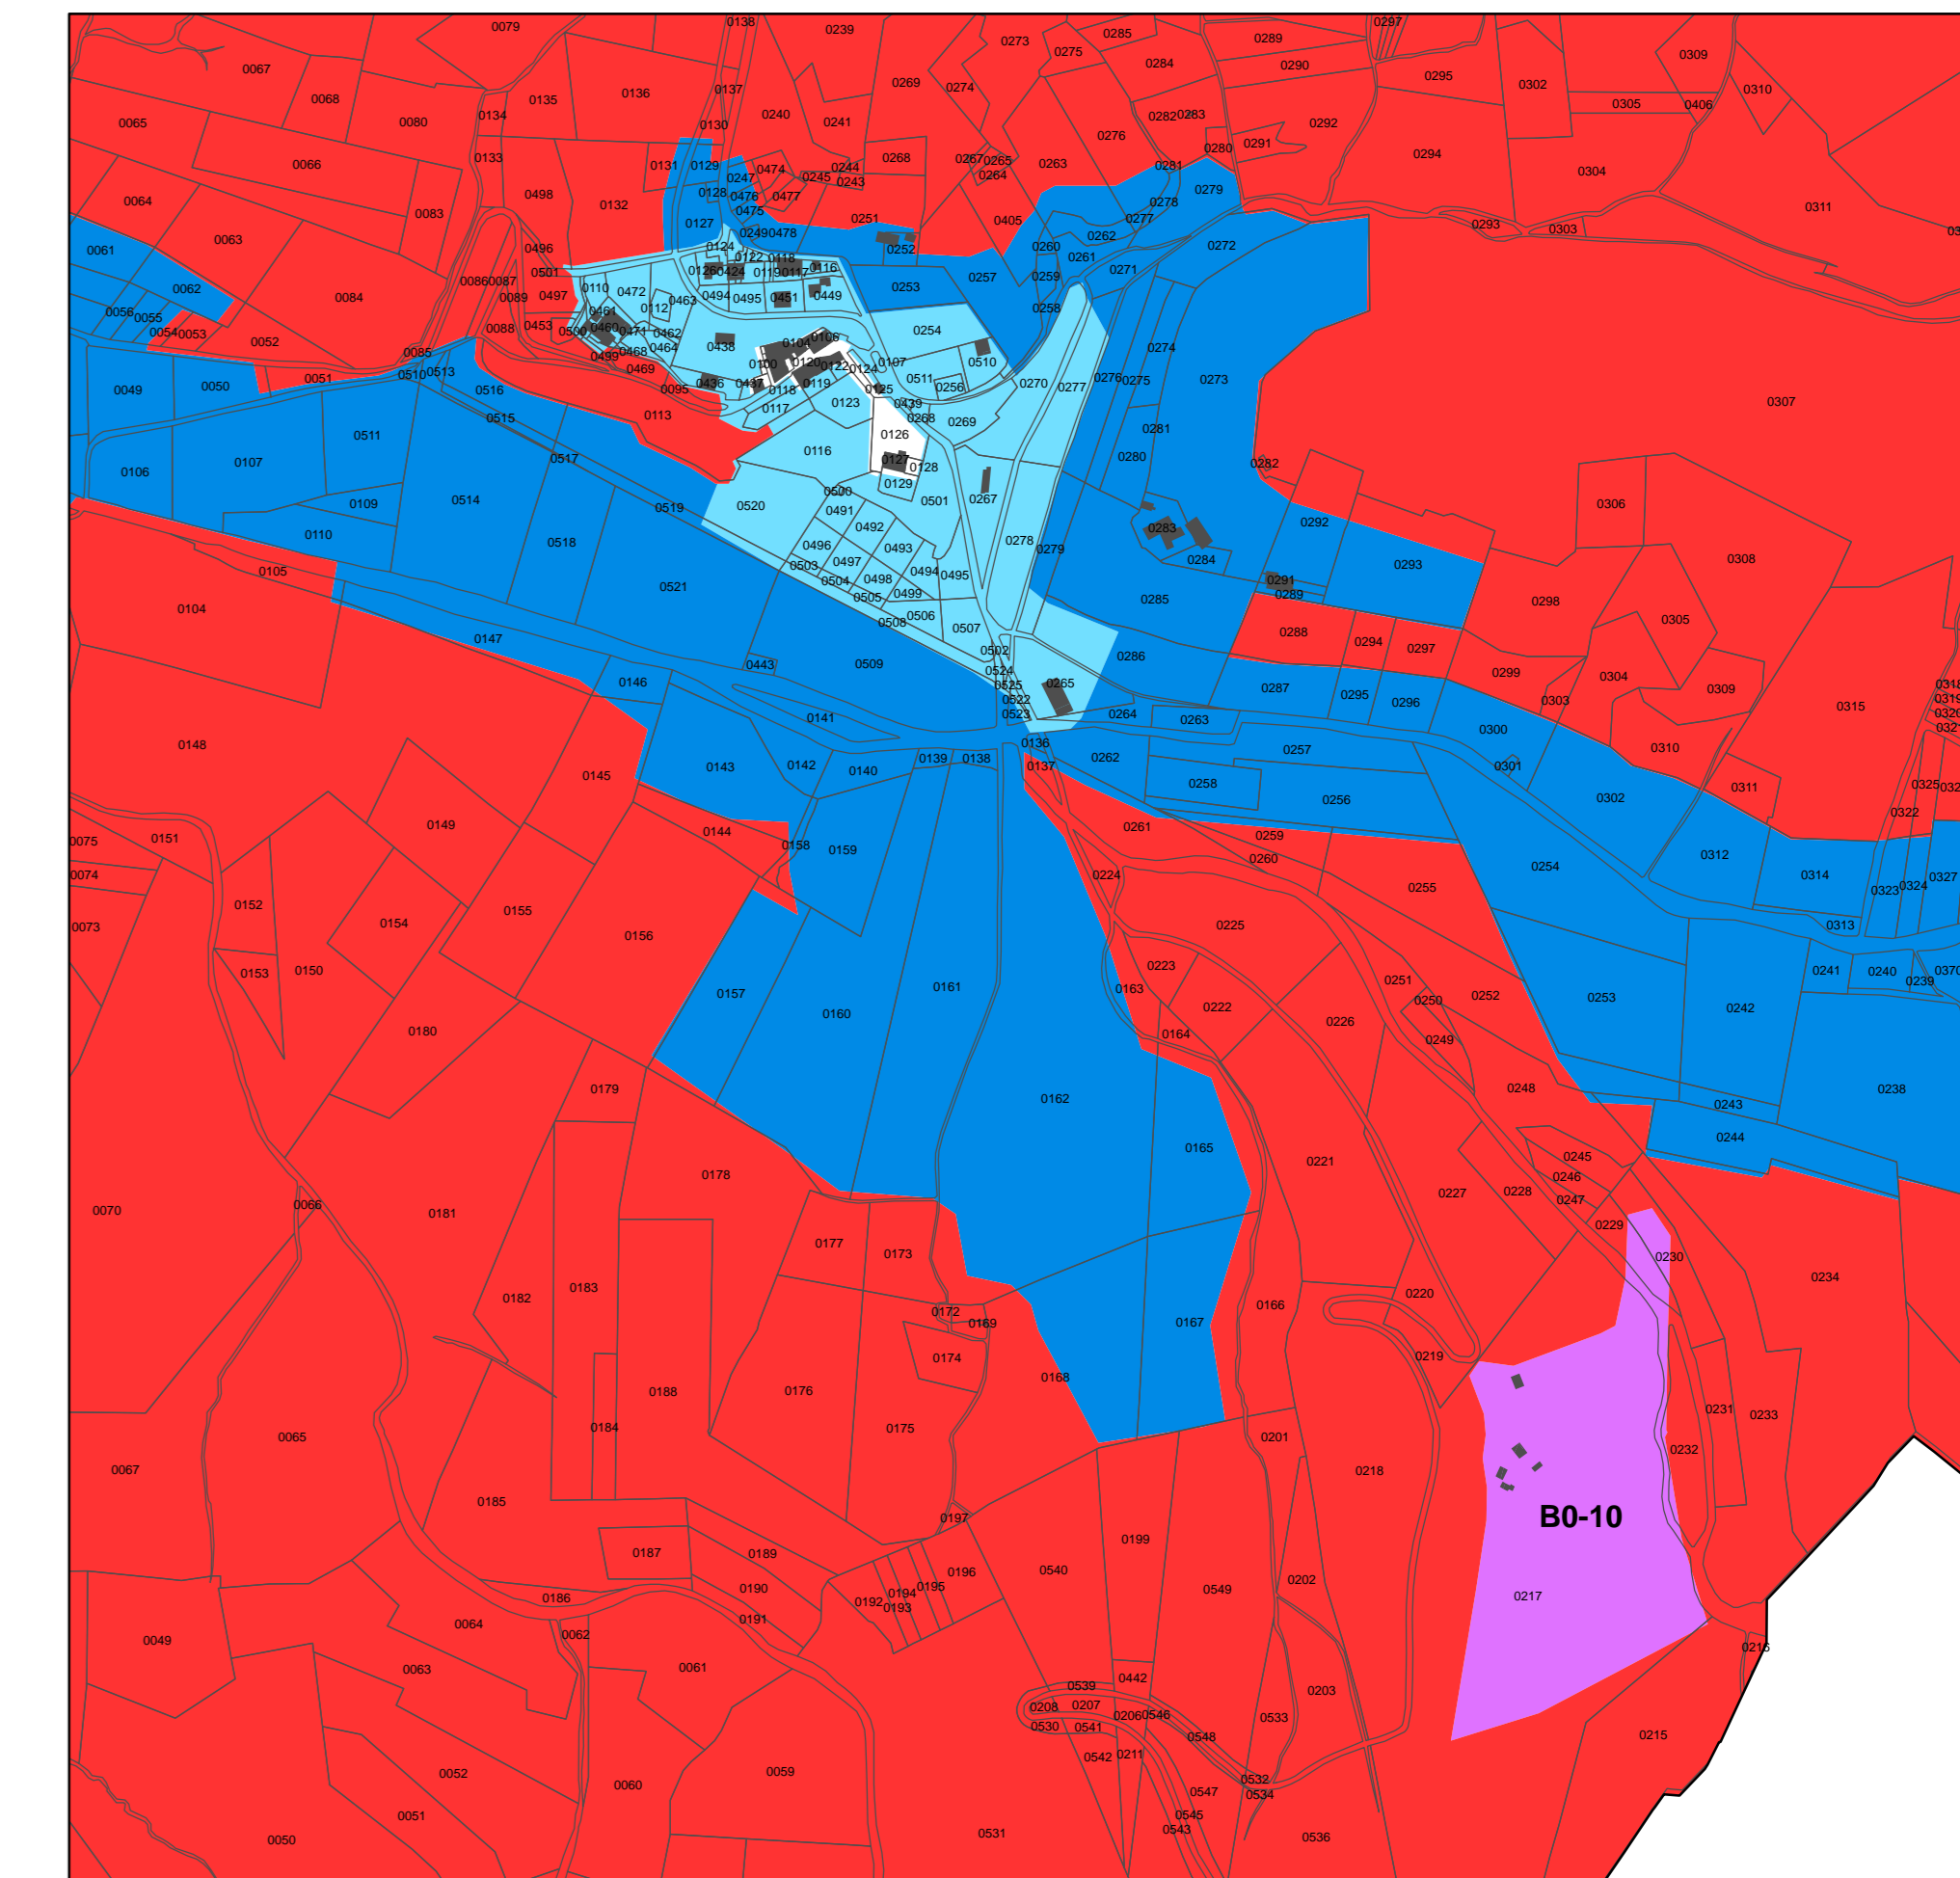

extrait Albiosc, échelle : 1/5 000