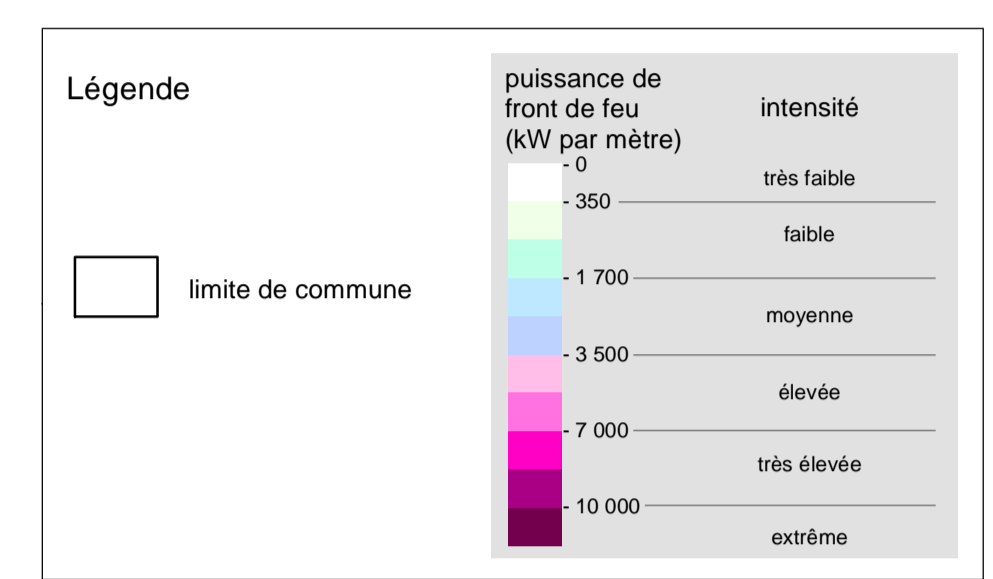

PRÉFET DES ALPES-DE-HAUTE-PROVENCE

commune de Riez

PLAN DE PREVENTION DES RISQUES NATURELS PREVISIBLES

RISQUE D'INCENDIES DE FORET CARTE DE L'ALEA

Service instructeur : Direction Départementale des Territoires

réalisation : 	date : août 2015	N ↑	échelle : 1/12 000 fond SAN258 ©IGN
-------------------	---------------------	--------	--