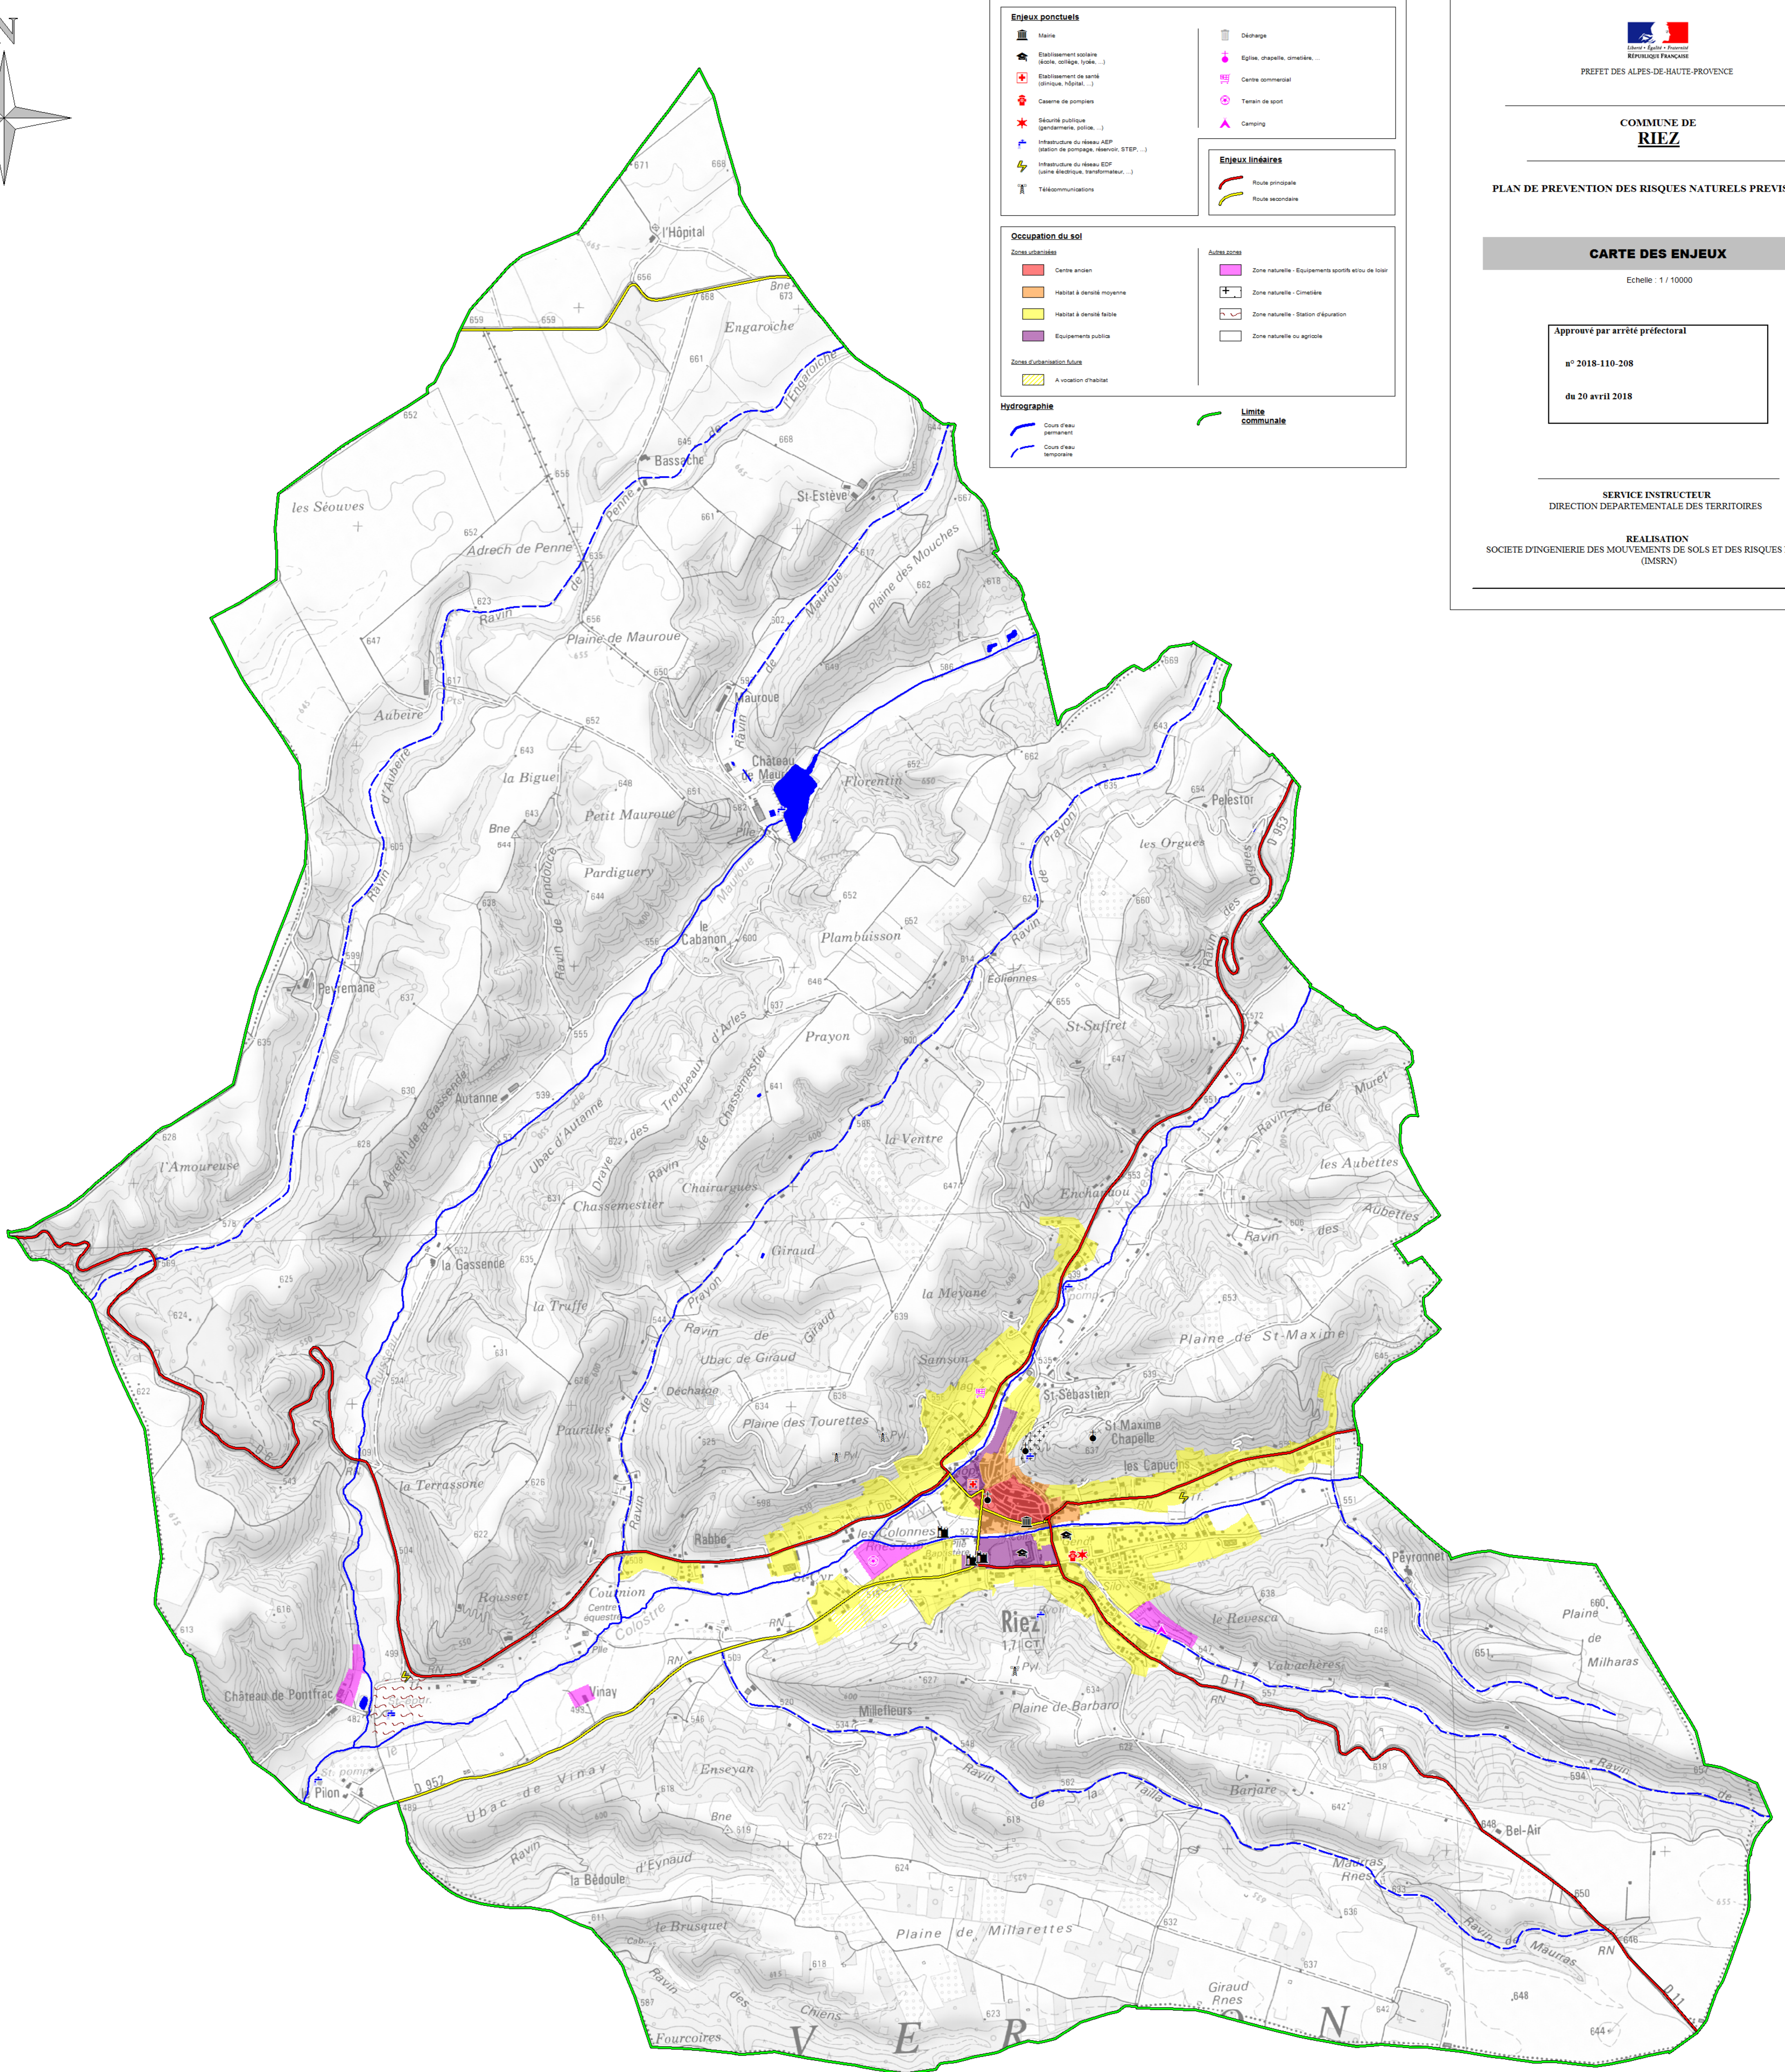

PREFET DES ALPES-DE-HAUTE-PROVENCE

COMMUNE DE
RIEZ

PLAN DE PREVENTION DES RISQUES NATURELS PREVISIBLES

CARTE DES ENJEUX

Echelle : 1 / 10000

Approuvé par arrêté préfectoral

n° 2018-110-208

du 20 avril 2018

SERVICE INSTRUCTEUR
DIRECTION DEPARTEMENTALE DES TERRITOIRES

REALISATION
SOCIETE D'INGENIERIE DES MOUVEMENTS DE SOLS ET DES RISQUES NATURELS
(MSRN)

Mai 2018

Fond de plan : Scan25 © IGN

0 250 500 m