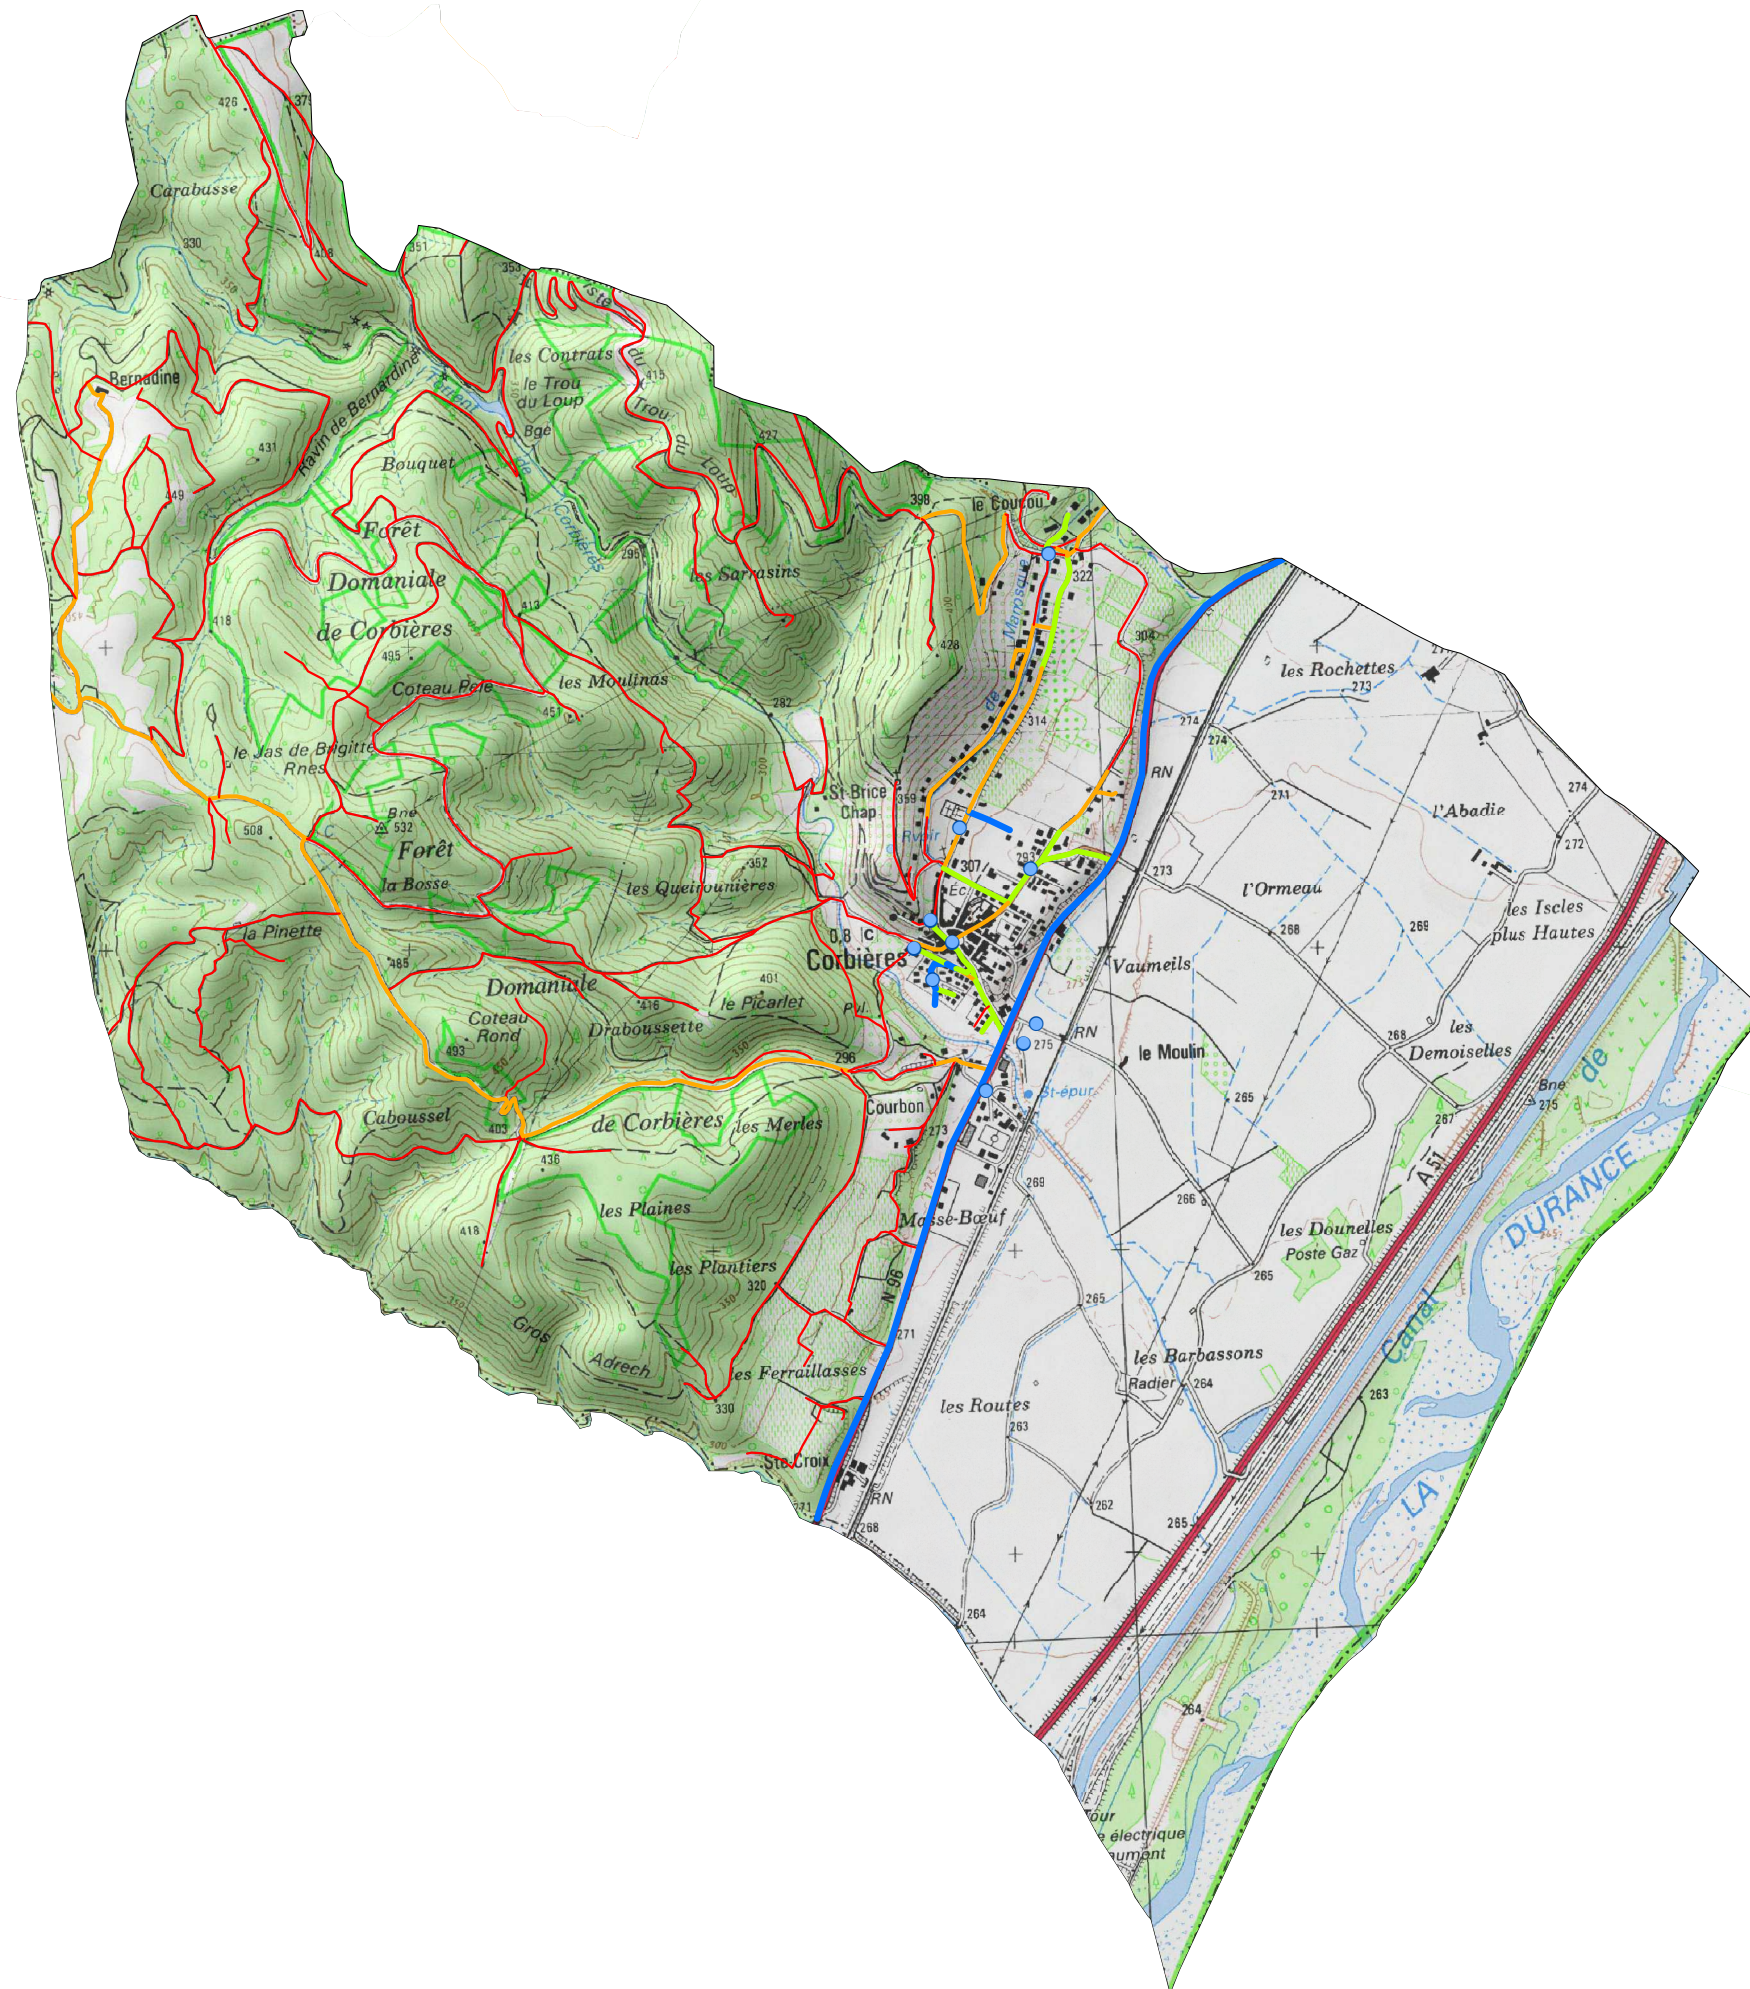

Préfecture des Alpes de Haute-Provence

commune de Corbières

## PLAN DE PREVENTION DES RISQUES NATURELS PREVISIBLES

### RISQUE D'INCENDIES DE FORET CARTE DE LA DEFENDABILITE

#### Légende

	moins de 3 mètres
	3 à 4 mètres
	4 à 5 mètres
	plus de 5 mètres
	limite de commune
	poteau incendie

réalisation :

date :

juin 2009

échelle : 1/25 000

fond SCAN25® ©IGN