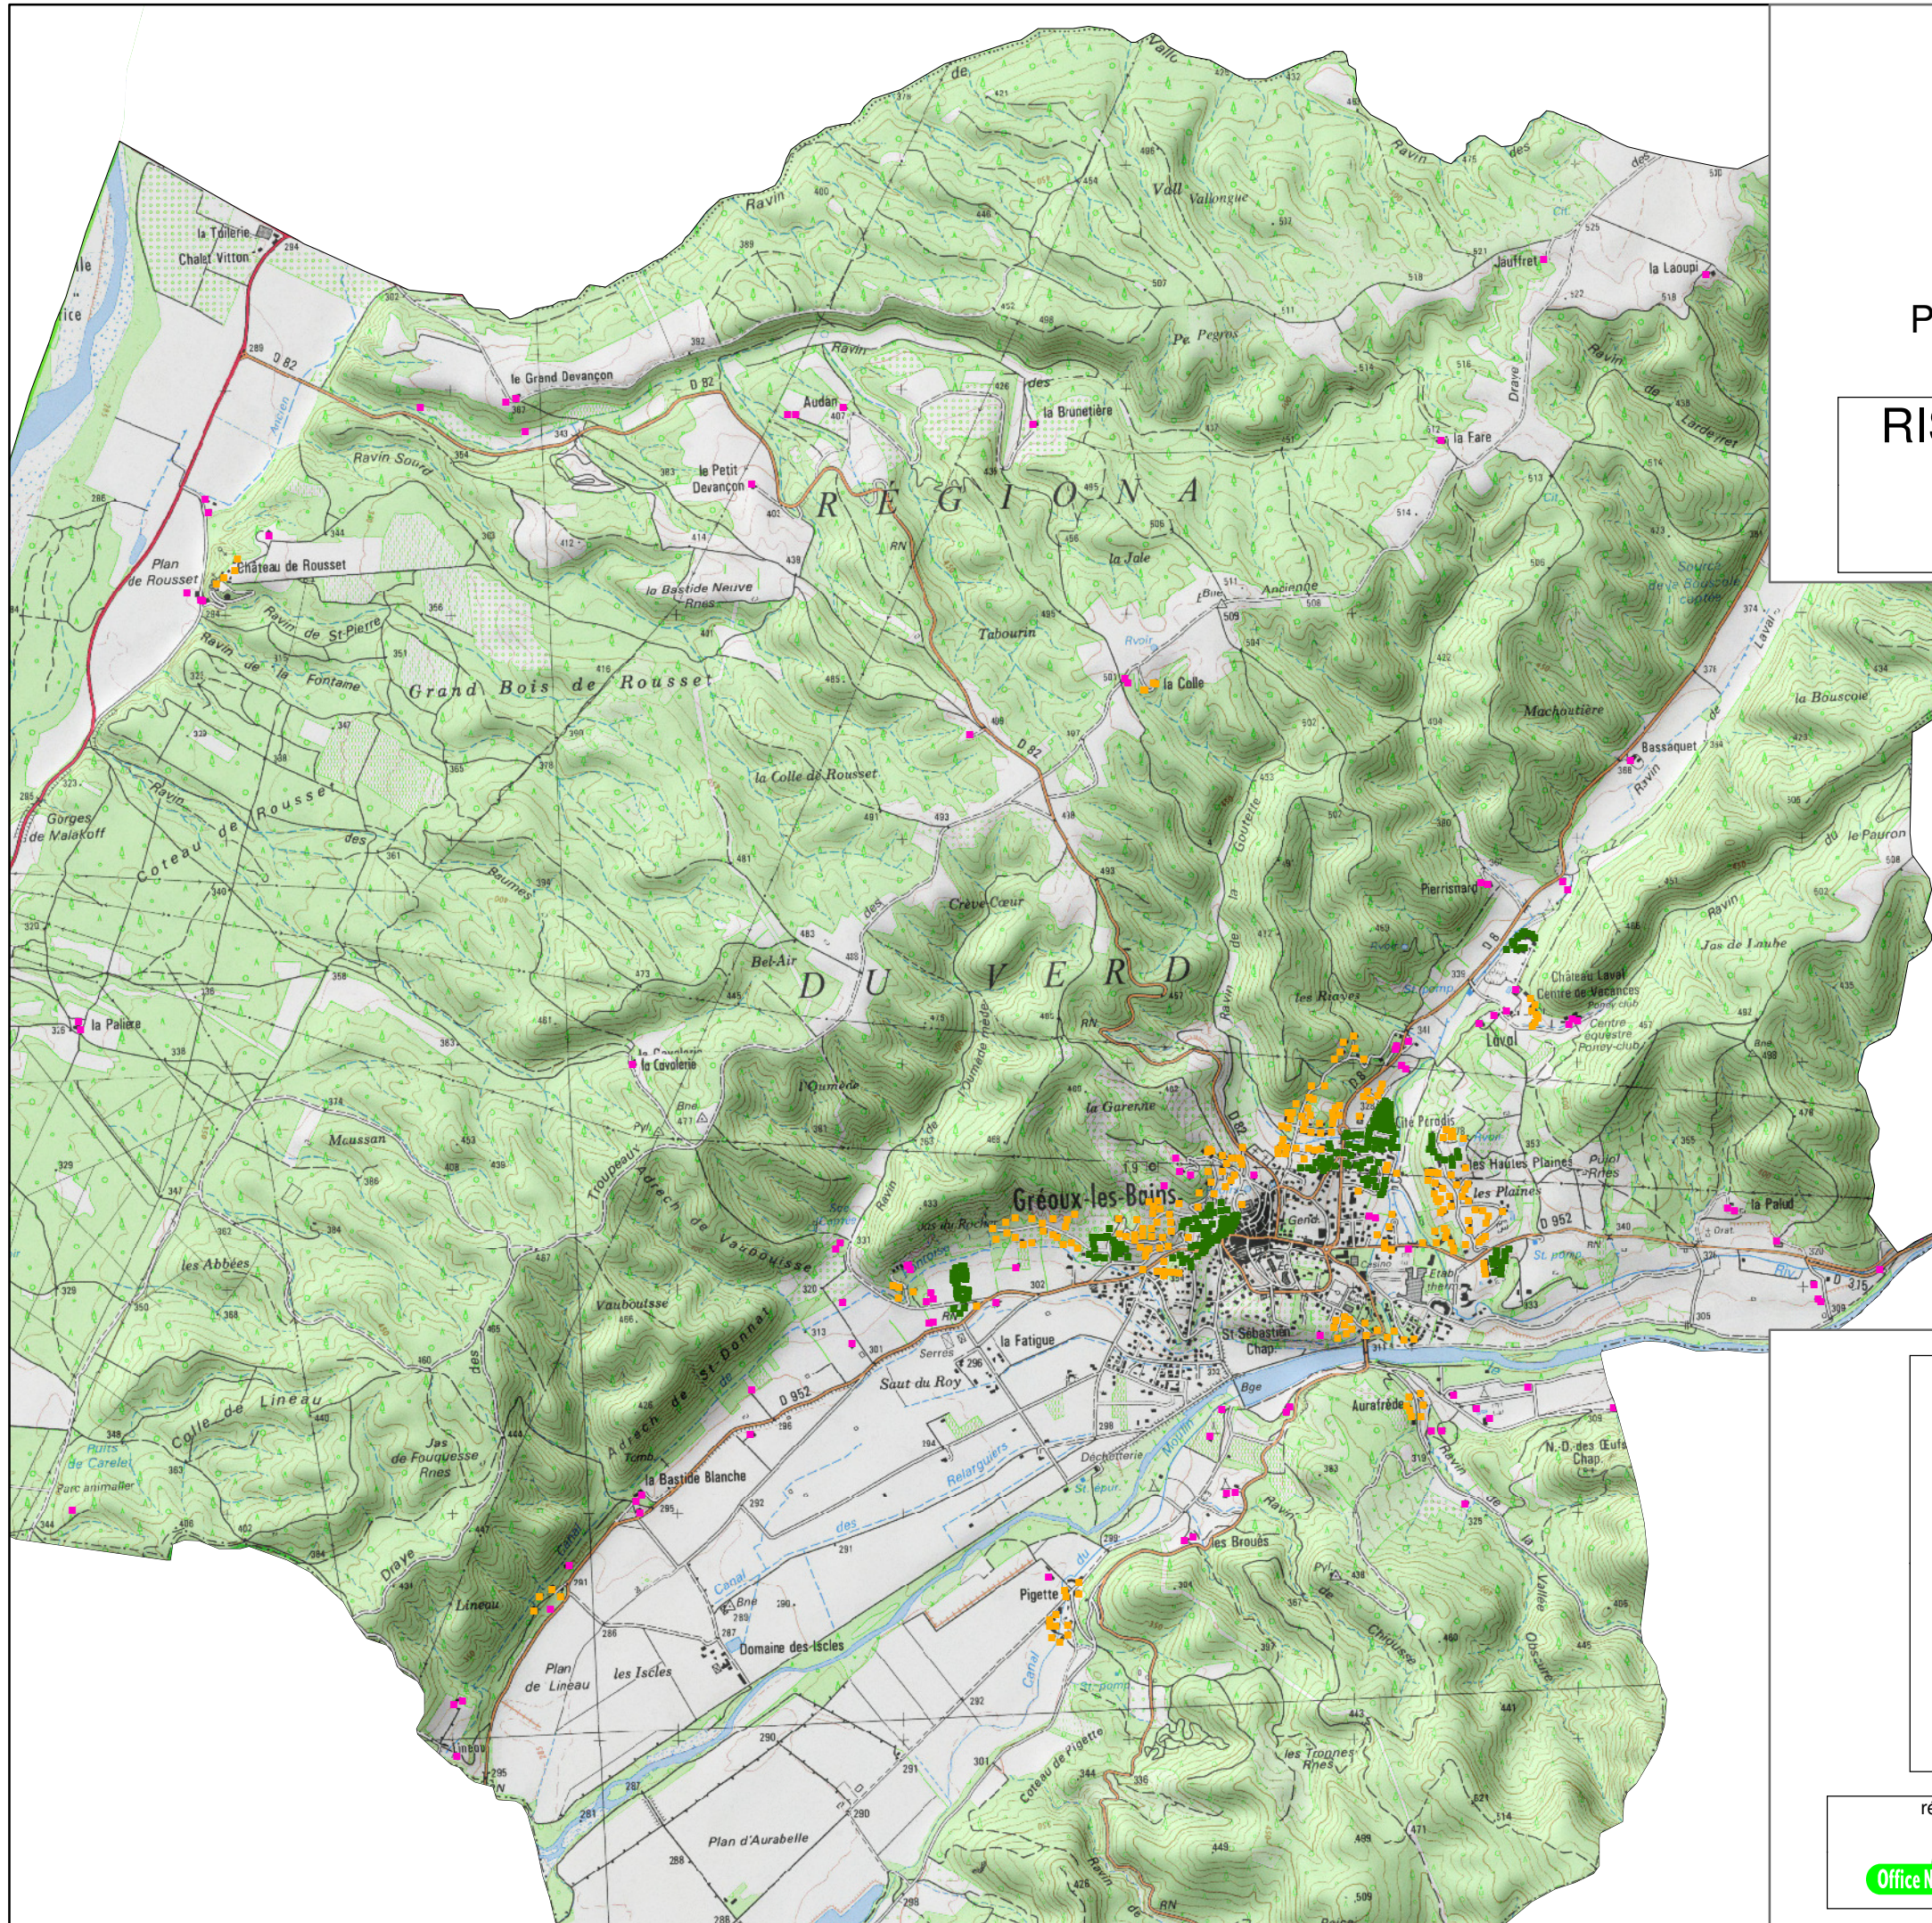

Préfecture des Alpes de Haute-Provence
commune de Gréoux-les-Bains

PLAN DE PREVENTION DES RISQUES
NATURELS PREVISIBLES
RISQUE D'INCENDIES DE FORET
CARTE DE LA DENSITE
DES HABITATIONS

Légende

limite de commune

densité des habitations

- faible
- moyen
- forte

réalisation :

date :

juillet 2011

échelle : 1/30 000

fond SCAN25© IGN